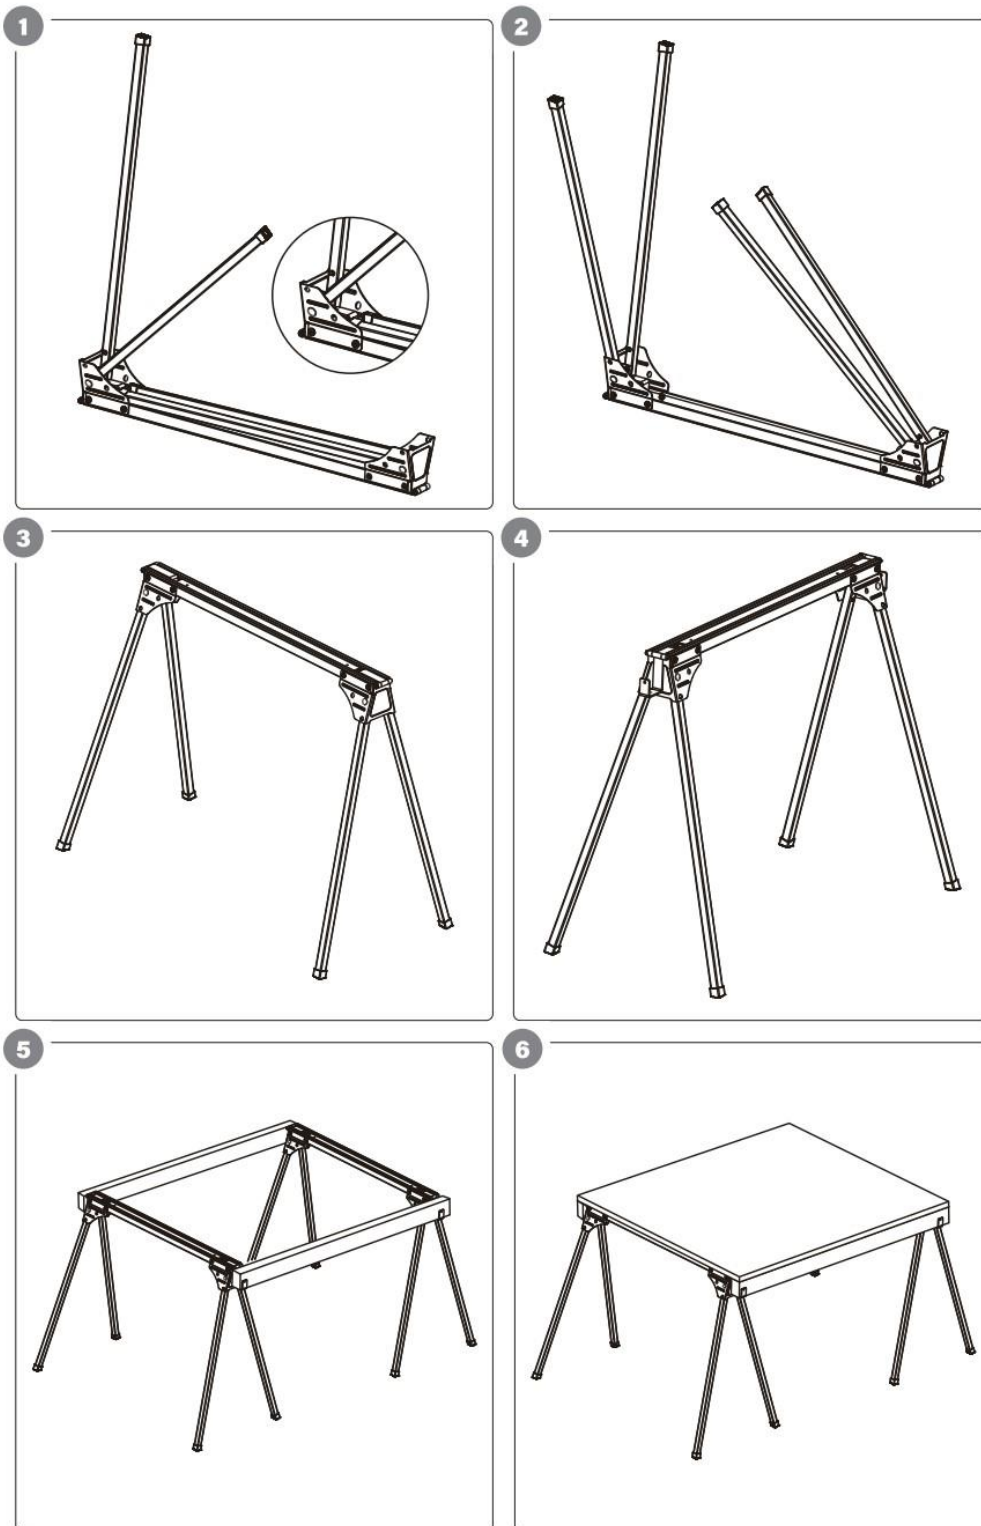

Montáž výrobku

DOVOZCE: LEVIOR s.r.o.