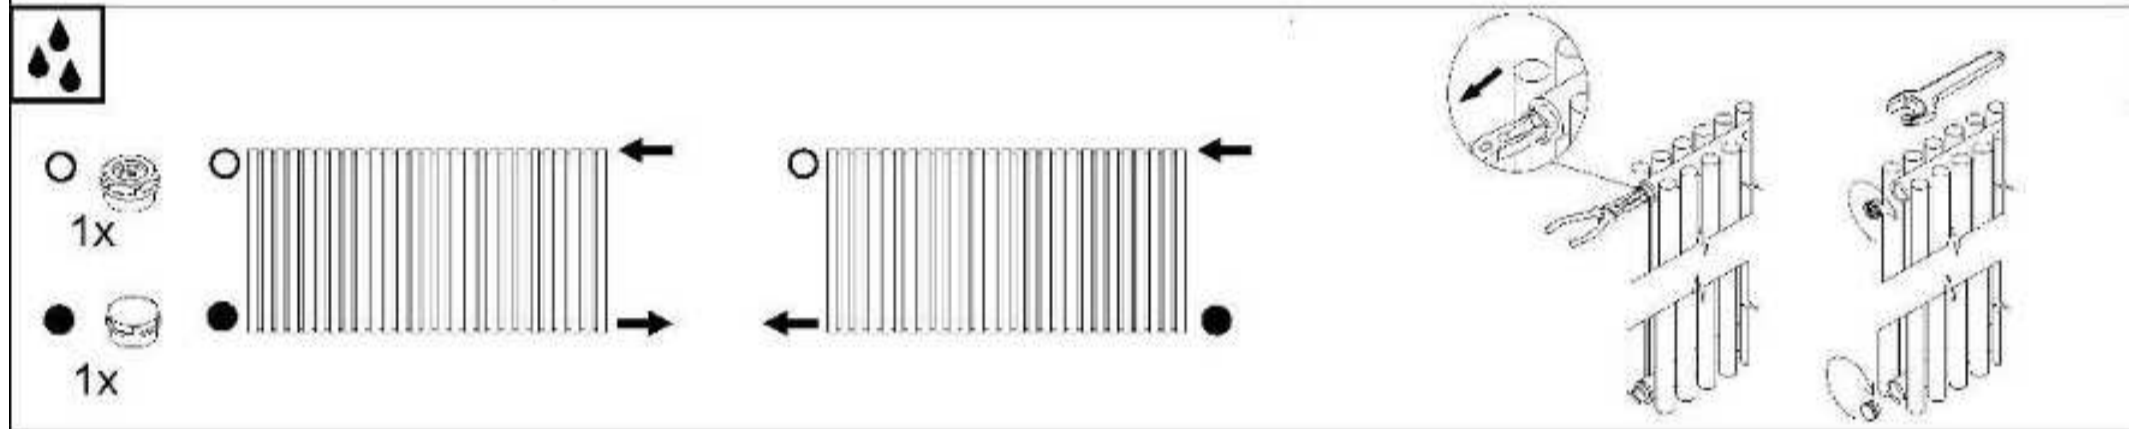

ARUBA DOUBLE HORIZONTAL

DARH05761000SK01-0110

H	L	A	B	C	D	E	F	G
576	1000	450	545	43	50	31	75-85	105

22.5	kg
------	----

11.8	l
------	---

1135	W
------	---

ARUBA DOUBLE HORIZONTAL

DARH05761400SK01-0110

H	L	A	B	C	D	E	F	G
576	1400	648	545	43	52	31	75-85	105

31.5	kg
------	----

I	J	K	M	N	O	P		
70	-	min.100	540	89	25	-		

16.4	l
------	---

1581	W
------	---

ARUBA DOUBLE HORIZONTAL

DARH05761800SK01-0110

H	L	A	B	C	D	E	F	G
576	1800	846	545	43	54	31	75-85	105
I	J	K	M	N	O	P		
70	-	min.100	540	91	25	-		