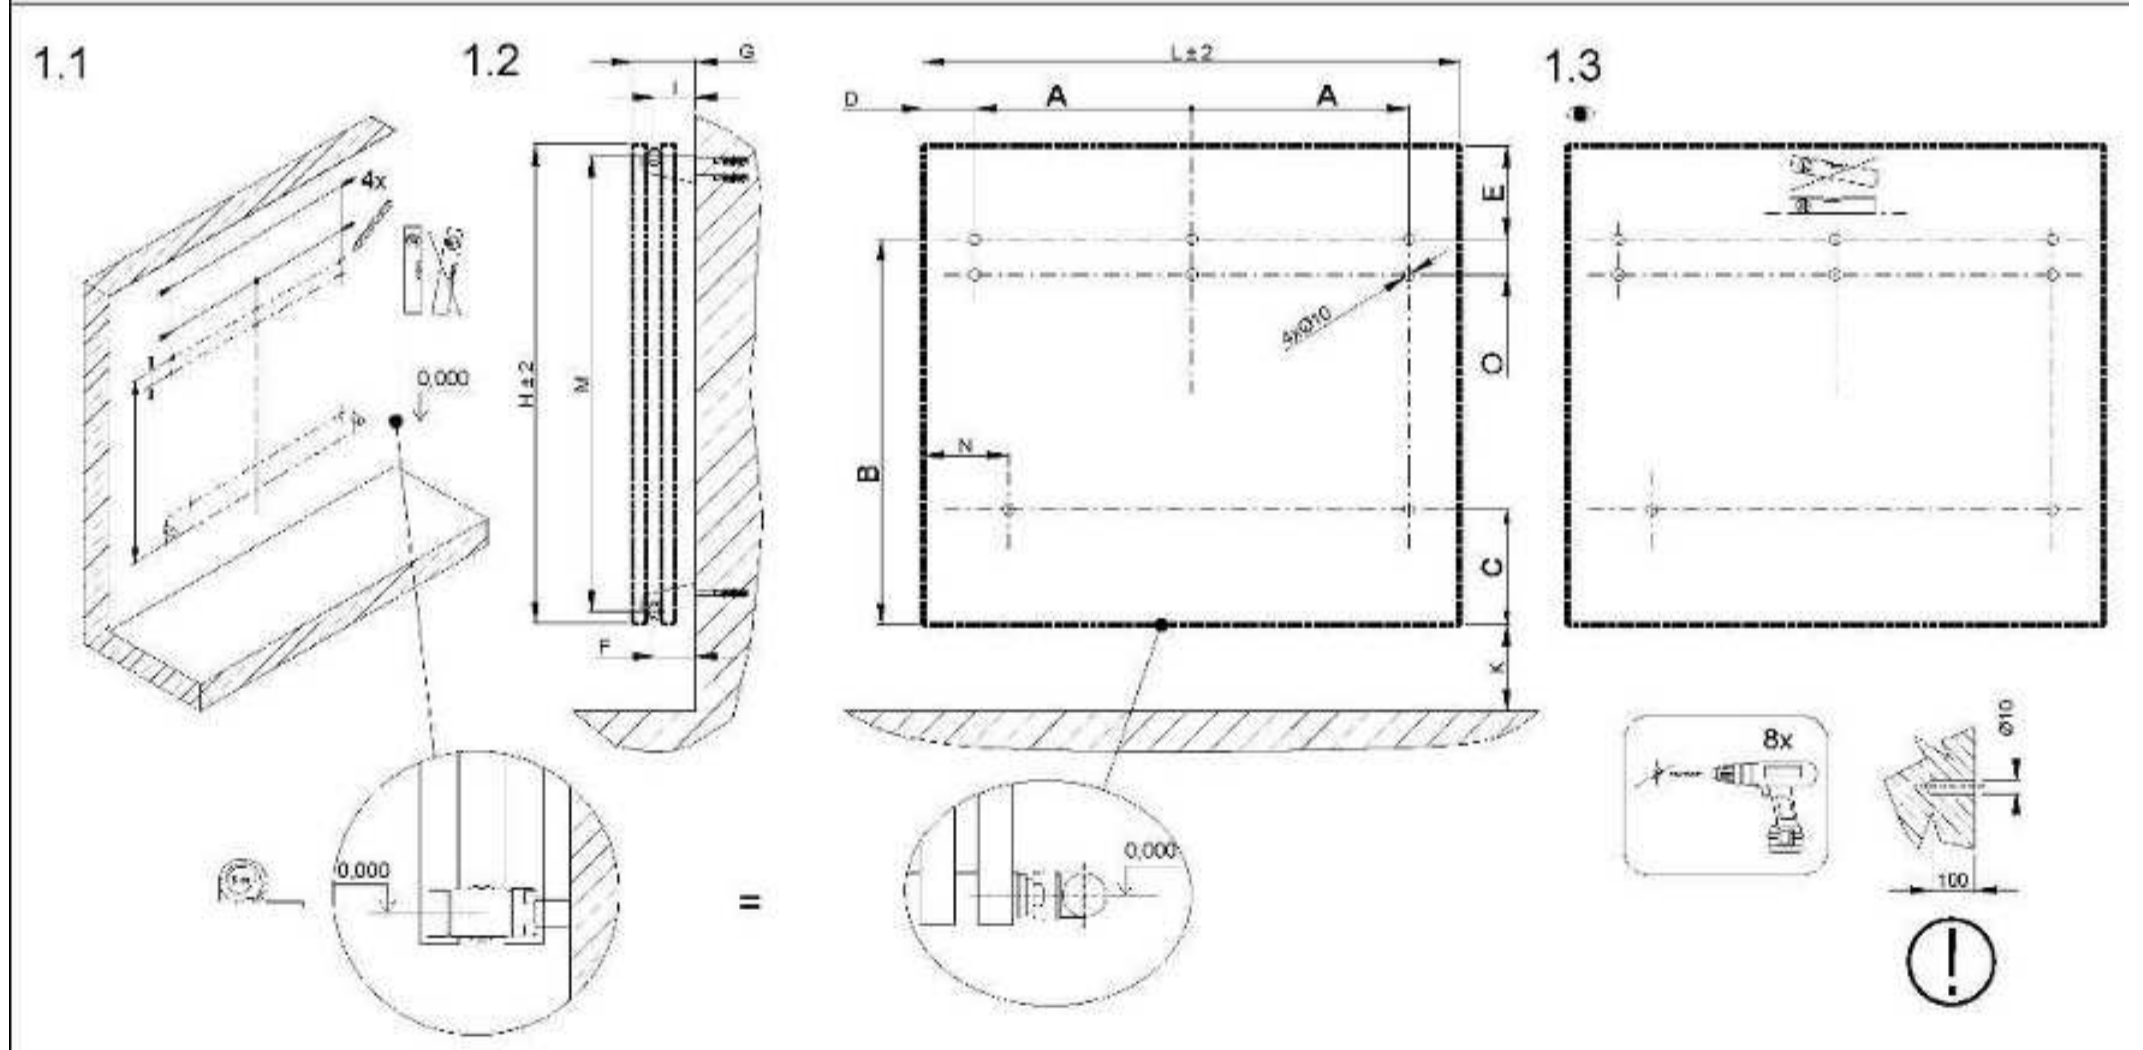

ARUBA DOUBLE HORIZONTAL

DARH05761000SK01-0110

H	L	A	B	C	D	E	F	G
576	1000	450	545	43	50	31	75-85	105

22.5	kg
------	----

11.8	l
------	---

1135	W
------	---

ARUBA DOUBLE HORIZONTAL

DARH05761400SK01-0110

H	L	A	B	C	D	E	F	G
576	1400	648	545	43	52	31	75-85	105

31.5	kg
------	----

I	J	K	M	N	O	P		
70	-	min.100	540	89	25	-		

16.4	l
------	---

1581	W
------	---

ARUBA DOUBLE HORIZONTAL

DARH05761800SK01-0110

H	L	A	B	C	D	E	F	G
576	1800	846	545	43	54	31	75-85	105
I	J	K	M	N	O	P		
70	-	min.100	540	91	25	-		

40.5	kg
21.0	l
2026	W