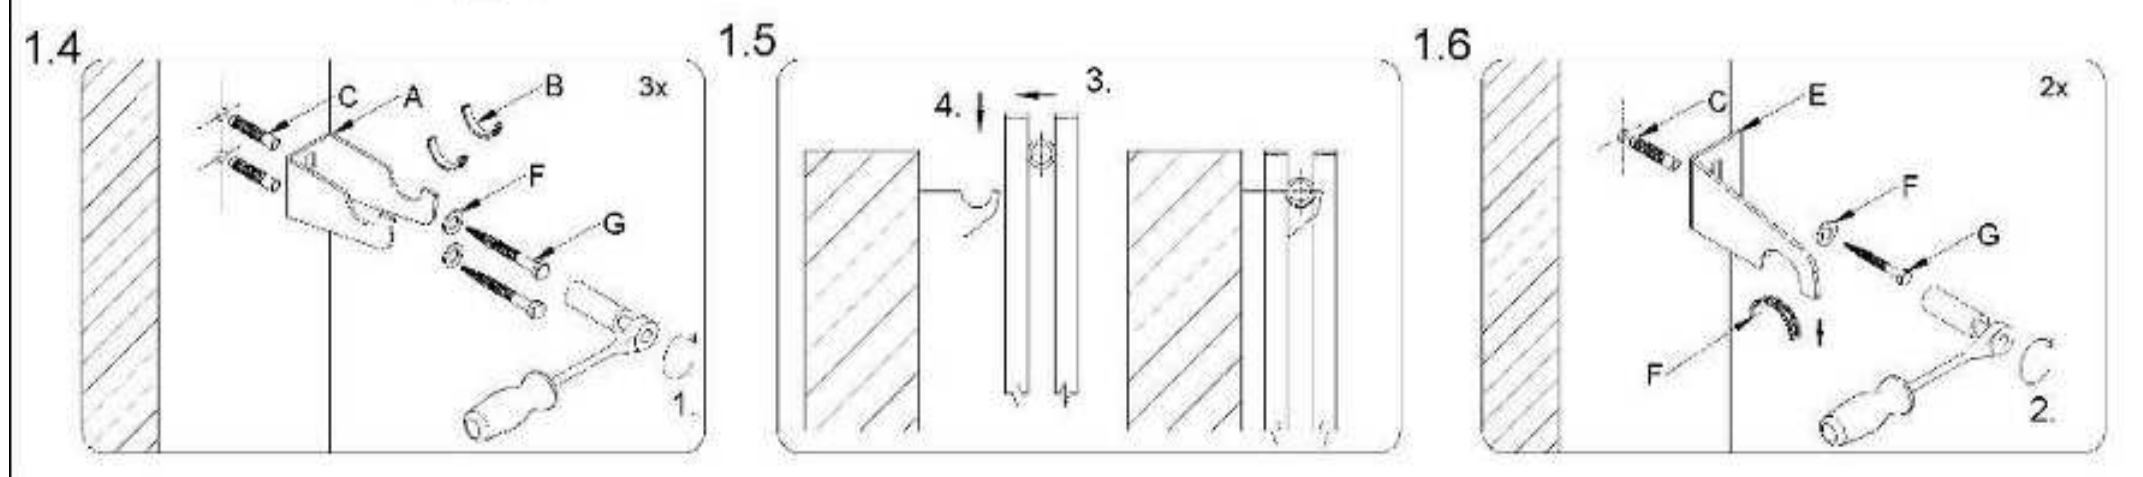

ARUBA DOUBLE HORIZONTAL

DARH05761000SK01-0110

H	L	A	B	C	D	E	F	G
576	1000	450	545	43	50	31	75-85	105

22.5	kg
------	----

11.8	l
------	---

1135	W
------	---

ARUBA DOUBLE HORIZONTAL

DARH05761400SK01-0110

H	L	A	B	C	D	E	F	G
576	1400	648	545	43	52	31	75-85	105

31.5	kg
------	----

I	J	K	M	N	O	P		
70	-	min.100	540	89	25	-		

16.4	l
------	---

1581	W
------	---

ARUBA DOUBLE HORIZONTAL

DARH05761800SK01-0110

H	L	A	B	C	D	E	F	G
576	1800	846	545	43	54	31	75-85	105
I	J	K	M	N	O	P		
70	-	min.100	540	91	25	-		

40.5	kg
21.0	l
2026	W