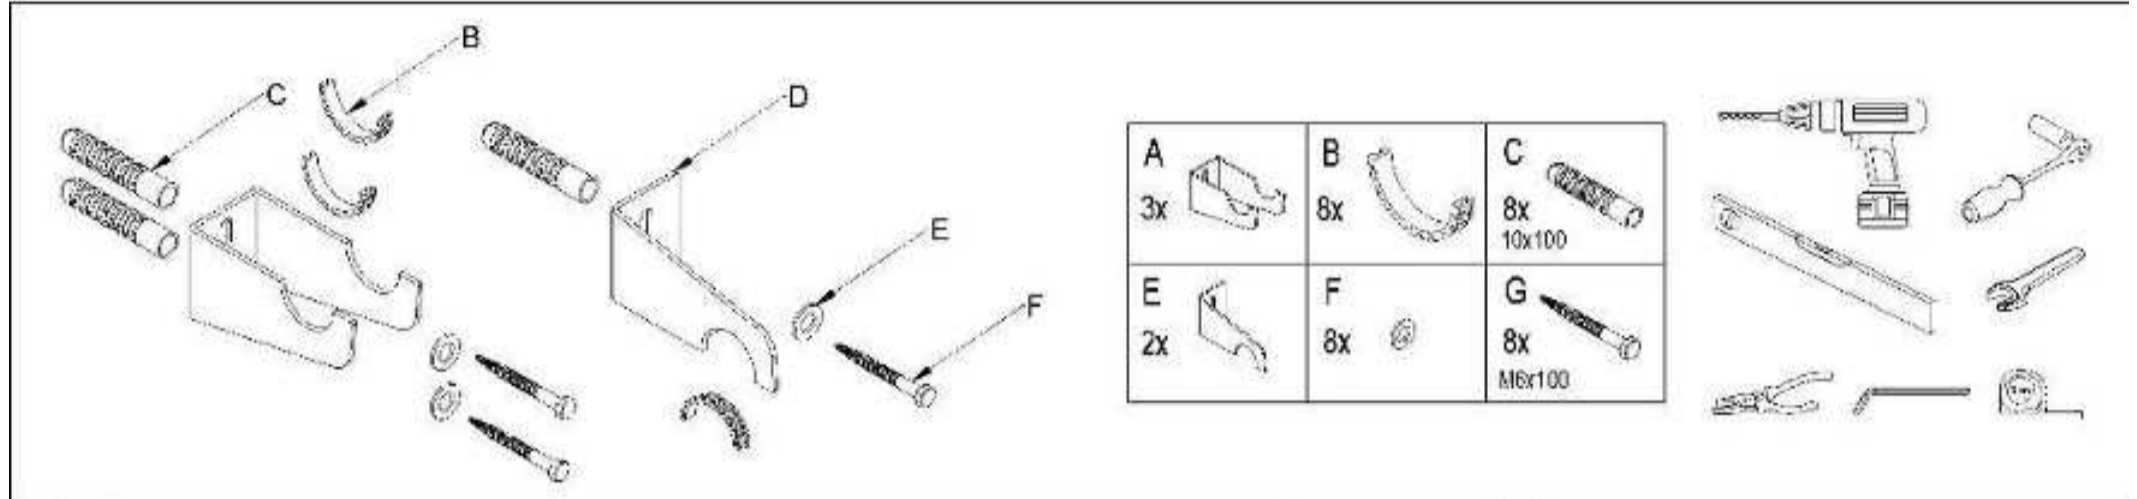

H	L	A	B	C	D	E	F	G
576	1400	648	545	43	52	31	75-85	105

31.5	kg
------	----

I	J	K	M	N	O	P		
70	-	min.100	540	89	25	-		

16.4	l
------	---

1581	W
------	---

ARUBA DOUBLE HORIZONTAL

DARH05761800SK01-0110

H	L	A	B	C	D	E	F	G
576	1800	846	545	43	54	31	75-85	105
I	J	K	M	N	O	P		
70	-	min.100	540	91	25	-		