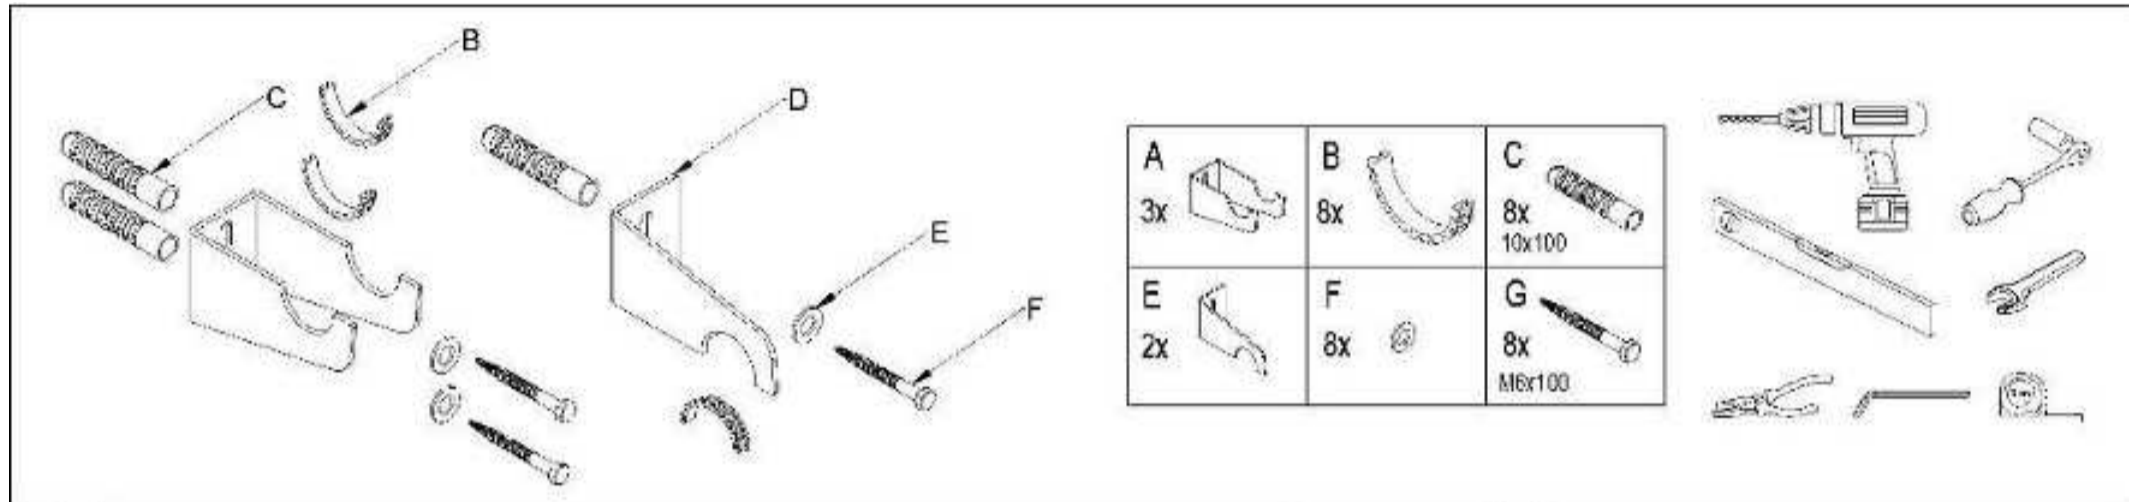

ARUBA DOUBLE HORIZONTAL

DARH05761000SK01-0110

H	L	A	B	C	D	E	F	G
576	1000	450	545	43	50	31	75-85	105

22.5	kg
------	----

11.8	l
------	---

1135	W
------	---

ARUBA DOUBLE HORIZONTAL

DARH05761400SK01-0110

H	L	A	B	C	D	E	F	G
576	1400	648	545	43	52	31	75-85	105

31.5	kg
------	----

I	J	K	M	N	O	P		
70	-	min.100	540	89	25	-		

16.4	l
------	---

1581	W
------	---

ARUBA DOUBLE HORIZONTAL

DARH05761800SK01-0110

H	L	A	B	C	D	E	F	G
576	1800	846	545	43	54	31	75-85	105
I	J	K	M	N	O	P		
70	-	min.100	540	91	25	-		