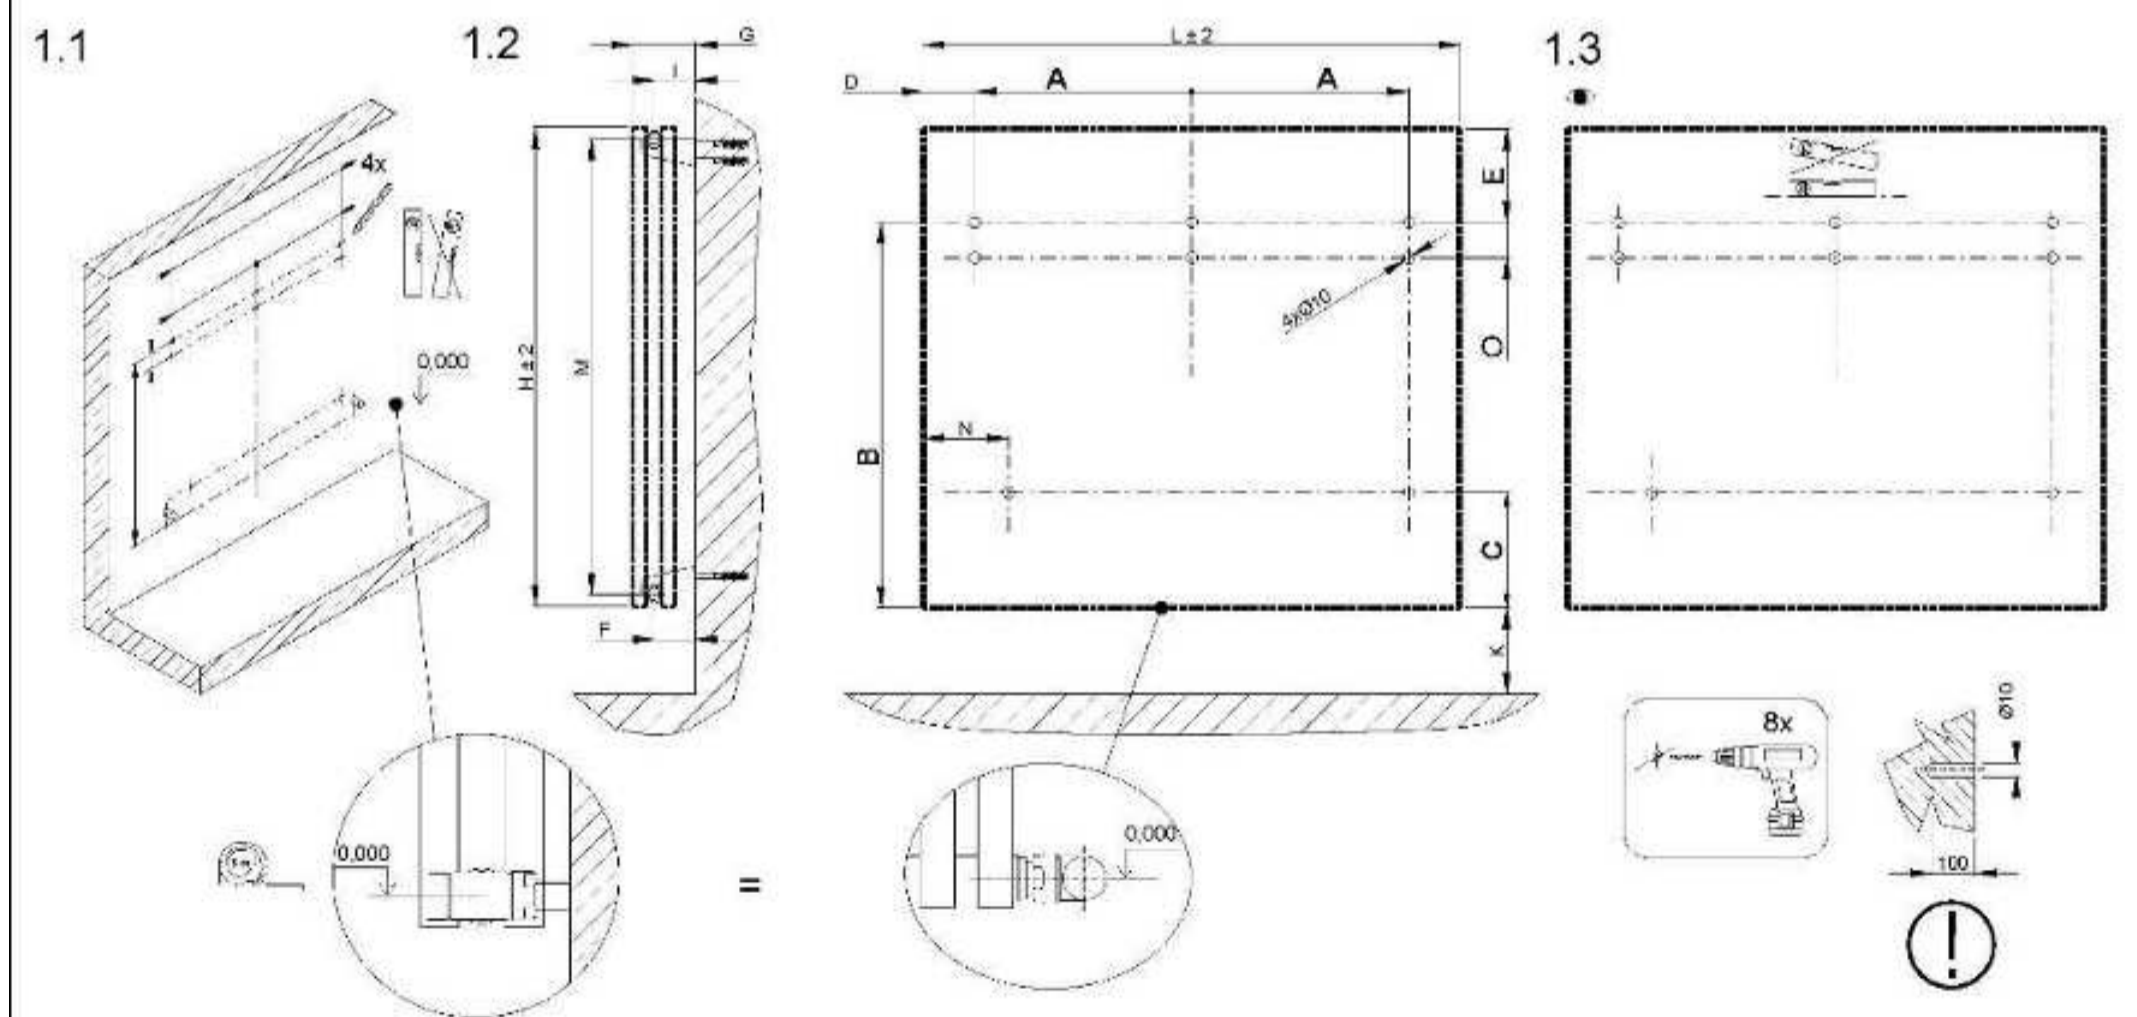

ARUBA DOUBLE HORIZONTAL

DARH05761000SK01-0110

H	L	A	B	C	D	E	F	G
576	1000	450	545	43	50	31	75-85	105

22.5	kg
------	----

11.8	l
------	---

1135	W
------	---

ARUBA DOUBLE HORIZONTAL

DARH05761400SK01-0110

H	L	A	B	C	D	E	F	G
576	1400	648	545	43	52	31	75-85	105

31.5	kg
------	----

I	J	K	M	N	O	P		
70	-	min.100	540	89	25	-		

16.4	l
------	---

1581	W
------	---

ARUBA DOUBLE HORIZONTAL

DARH05761800SK01-0110

H	L	A	B	C	D	E	F	G
576	1800	846	545	43	54	31	75-85	105
I	J	K	M	N	O	P		
70	-	min.100	540	91	25	-		

40.5	kg
21.0	l
2026	W