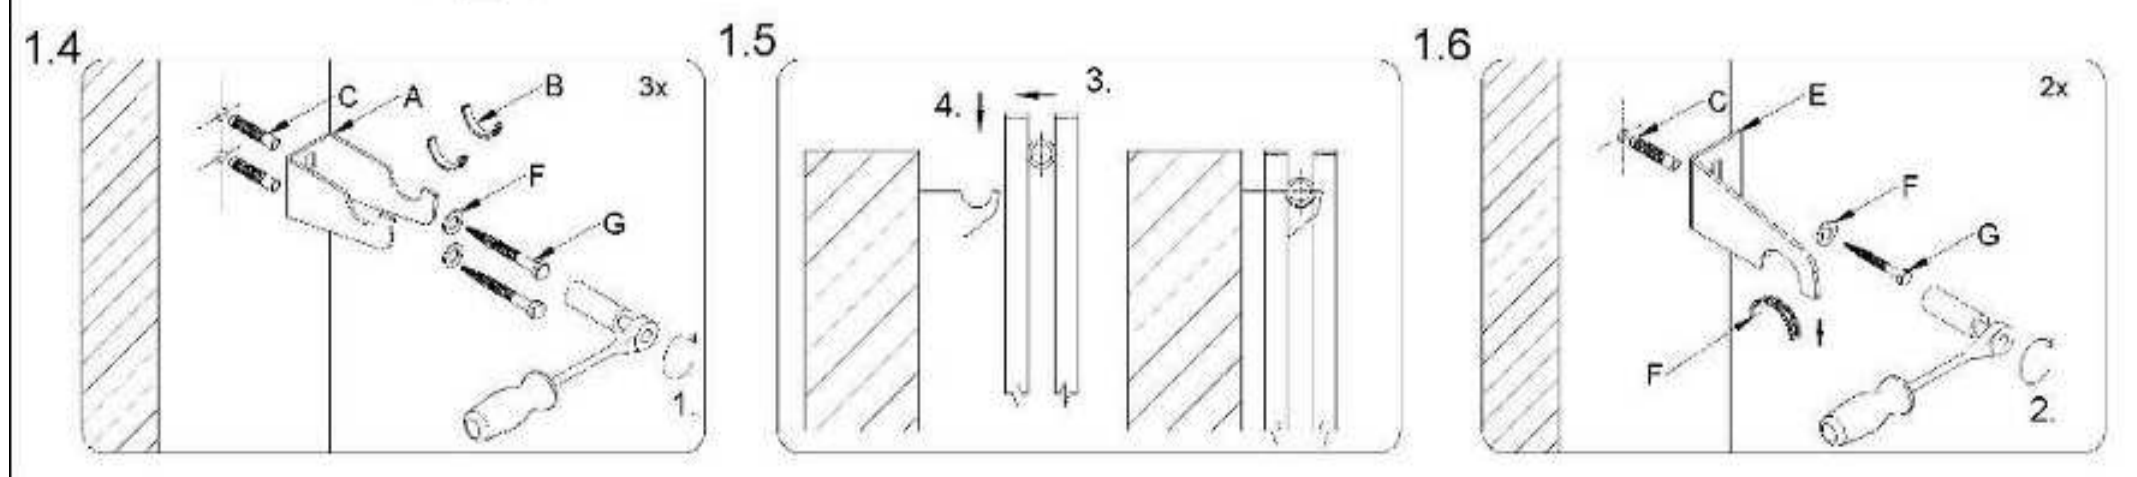

ARUBA DOUBLE HORIZONTAL

DARH05761000SK01-0110

H	L	A	B	C	D	E	F	G
576	1000	450	545	43	50	31	75-85	105

22.5	kg
------	----

11.8	l
------	---

1135	W
------	---

ARUBA DOUBLE HORIZONTAL

DARH05761400SK01-0110

H	L	A	B	C	D	E	F	G
576	1400	648	545	43	52	31	75-85	105

31.5	kg
------	----

I	J	K	M	N	O	P		
70	-	min.100	540	89	25	-		

16.4	l
------	---

1581	W
------	---

ARUBA DOUBLE HORIZONTAL

DARH05761800SK01-0110

H	L	A	B	C	D	E	F	G
576	1800	846	545	43	54	31	75-85	105
I	J	K	M	N	O	P		
70	-	min.100	540	91	25	-		