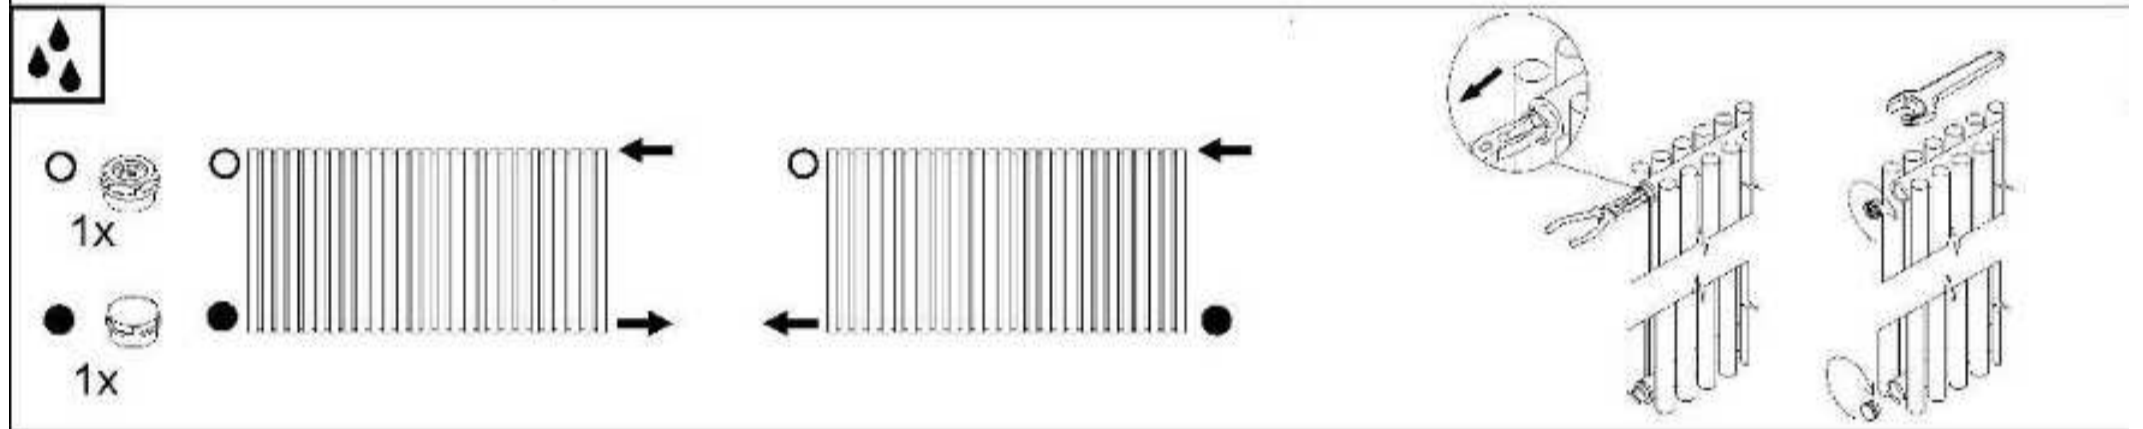

ARUBA DOUBLE HORIZONTAL

DARH05761000SK01-0110

H	L	A	B	C	D	E	F	G
576	1000	450	545	43	50	31	75-85	105

22.5	kg
------	----

11.8	l
------	---

1135	W
------	---

ARUBA DOUBLE HORIZONTAL

DARH05761400SK01-0110

H	L	A	B	C	D	E	F	G
576	1400	648	545	43	52	31	75-85	105

31.5	kg
------	----

I	J	K	M	N	O	P		
70	-	min.100	540	89	25	-		

16.4	l
------	---

1581	W
------	---

ARUBA DOUBLE HORIZONTAL

DARH05761800SK01-0110

H	L	A	B	C	D	E	F	G
576	1800	846	545	43	54	31	75-85	105
I	J	K	M	N	O	P		
70	-	min.100	540	91	25	-		

40.5	kg
21.0	l
2026	W