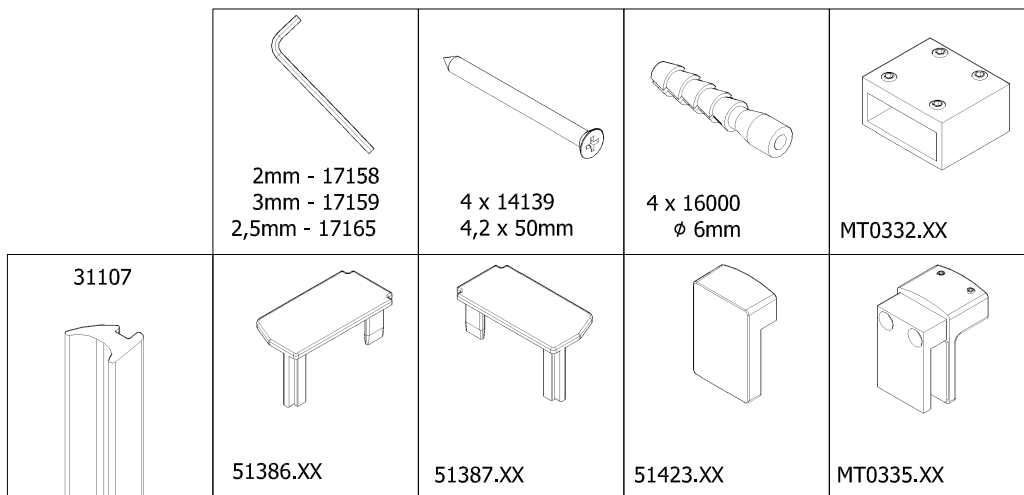

# 19453

1x

Aufmerksamkeit auf Einbaulage  
Warning fitting position  
Attention position de pose  
Pozor na pozici pantů

Uwaga - miejsce montaży  
Pozor na ułożenie pánov  
Blootstellingspositie van de aandacht  
Uppmärksamhet på installationsposition

Atenție la poziția de instalare  
Opmærksomhed på installationsposition  
Увага до положення установки  
Oppmerksomhet på installasjonsposisjon

STR4P  
STR4P + BTE

WPE

WPE + BTE

STR4P  
STR4P + BTE

WPE

WPE + BTE