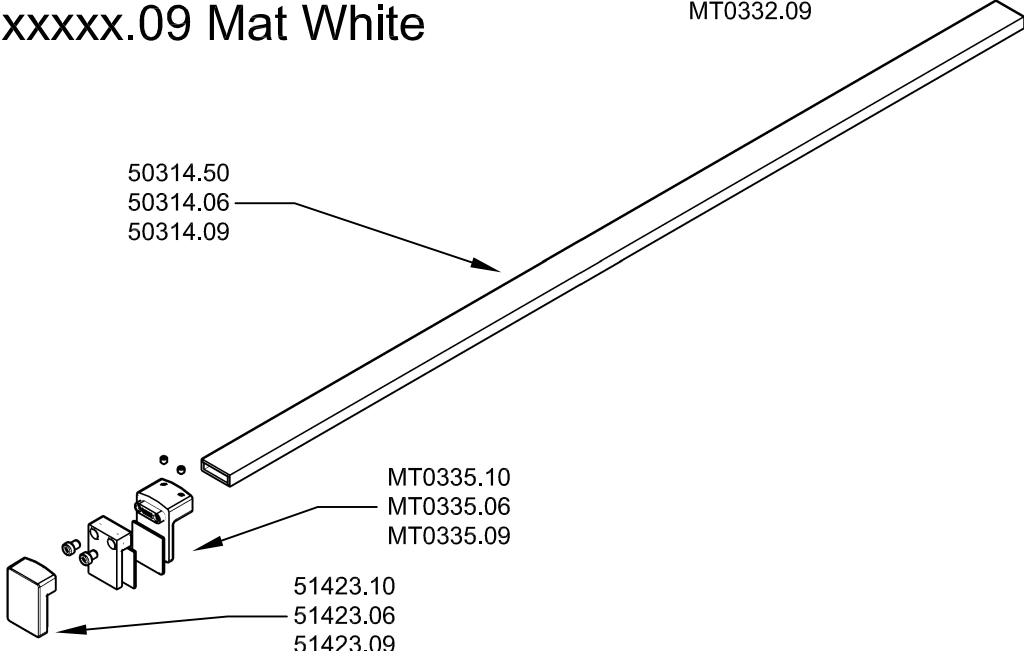

Atenție la poziția de instalare  
Opmærksomhed på installationsposition  
Увага до положення установки  
Oppmerksomhet på installasjonsposisjon

STR4P  
STR4P + BTE

WPE

WPE + BTE

STR4P  
STR4P + BTE

WPE

WPE + BTE

51386.10 / 51386.06 / 51386.09  
51387.10 / 51387.06 / 51387.09

14139

xxxxx.10 Chrome  
xxxxx.06 Mat Black  
xxxxx.09 Mat White

16000

50322.50  
50322.06  
50322.09

31107

51358.10  
51358.06  
51358.09

50319.50  
50319.06  
50319.09