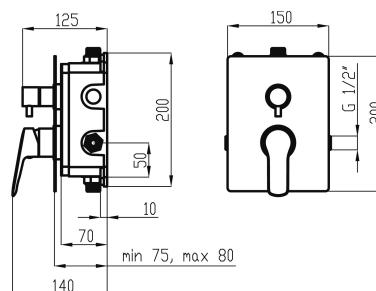

SADA54051R,0

Sprchová sada podomítková Metalia 54, chrom

EAN :8590309134022

Intrastat :84818011

Provedení : chrom

Hmotnost : 5,688 kg (brutto)

Sprchová podomítková sada s příslušenstvím v provedení chrom. Box je dodávaný komplet včetně krytu a ovládací páky. Sada obsahuje podomítkovou sprchovou baterii s keramickou kartuší KEROX s prodlouženou zárukou 7 let, kovovou sprchovou hadicí délky 150 cm s anti-twist proti překroucení, hlavovou sprchu v rozměru 300x200 mm s ramenem délky 400 mm, úspornou 3-polohovou ruční sprchu s průtokem pouze 8 l/min. a hranatý stěnový vývod vody s držákem na ruční sprchu.

| Nazev | Hodnota | Jednotka |
|------------------------------------------|---------|----------|
| Hloubka krabice | 205 | mm |
| Šířka krabice | 550 | mm |
| Výška krabice | 300 | mm |
| Záruka na těsnost kartuše | 7 | rok |
| Počet poloh růžice | 3 | |
| Počet poloh pevné sprchy | 1 | |
| Otočný držák sprchy | | |
| Průtok při dyn.tlaku 3 bary-ruční sprcha | 7.8 | l/min |
| Průtok při dyn.tlaku 3 bary-pevná sprcha | 7.8 | l/min |

[rozměry\(jpg\)](#)