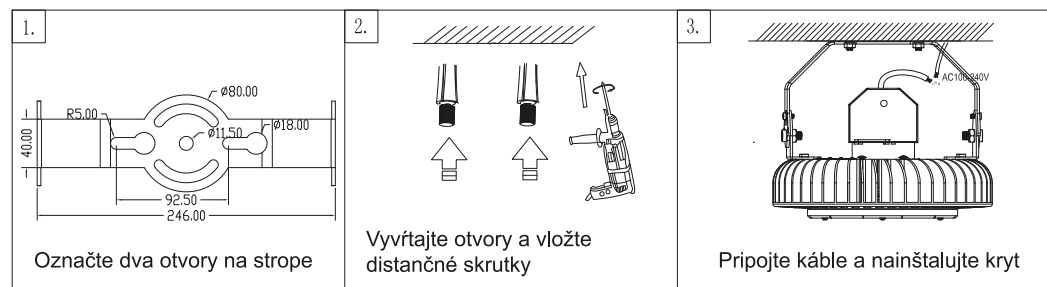

Postup montáže