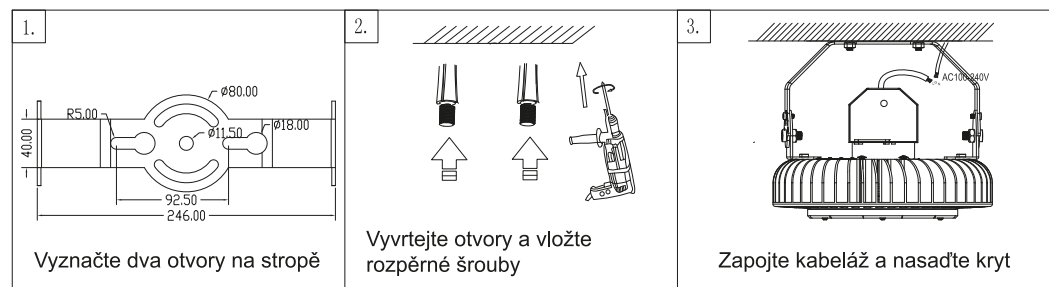

Vlastnosti

- Chlazení je vyrobeno z litého hliníku, který účinně odvádí teplo. Povrch je antistatický.
- Unikátní design těla výrobku je navržen tak, aby co nejrychleji odváděl teplo a prodloužil tak jeho životnost.
- Zařízení je voděodolné, prachuvzdorné s antikorozní úpravou.

Technické parametry

Kód	WPH-100W-002	WPH-150W-002	WPH-200W-002	WPH-240W-002
Výkon	100W	150W	200W	240W
LED	224x Phillips 3030	350x Phillips 3030	366x Phillips 3030	364x Phillips 3030
Světelný tok	14000lm	21000lm	28000lm	33600lm
Chromatická	5000K			
Úhel svícení	120°			
Vykreslení barev	Cri>80			
Vstupní napětí	AC 100 - 240V			
Výstupní napětí	DC 28,8 - 48V, 2,0A	DC 28,8 - 48V, 3,3A	DC 28,8 - 48V, 5A	DC 28,8 - 48V, 5A
Provozní teplota	-30°C až 50°C			
Rozměry	252 x 206mm	252x 226mm	280 x 246mm	280 x 246mm

Obsah balení

- 1x světlo
- 1x návod
- 1x držák

Výrobce: Solight Holding, s.r.o., Na Brně 1972, Hradec Králové 500 06

Postup montáže