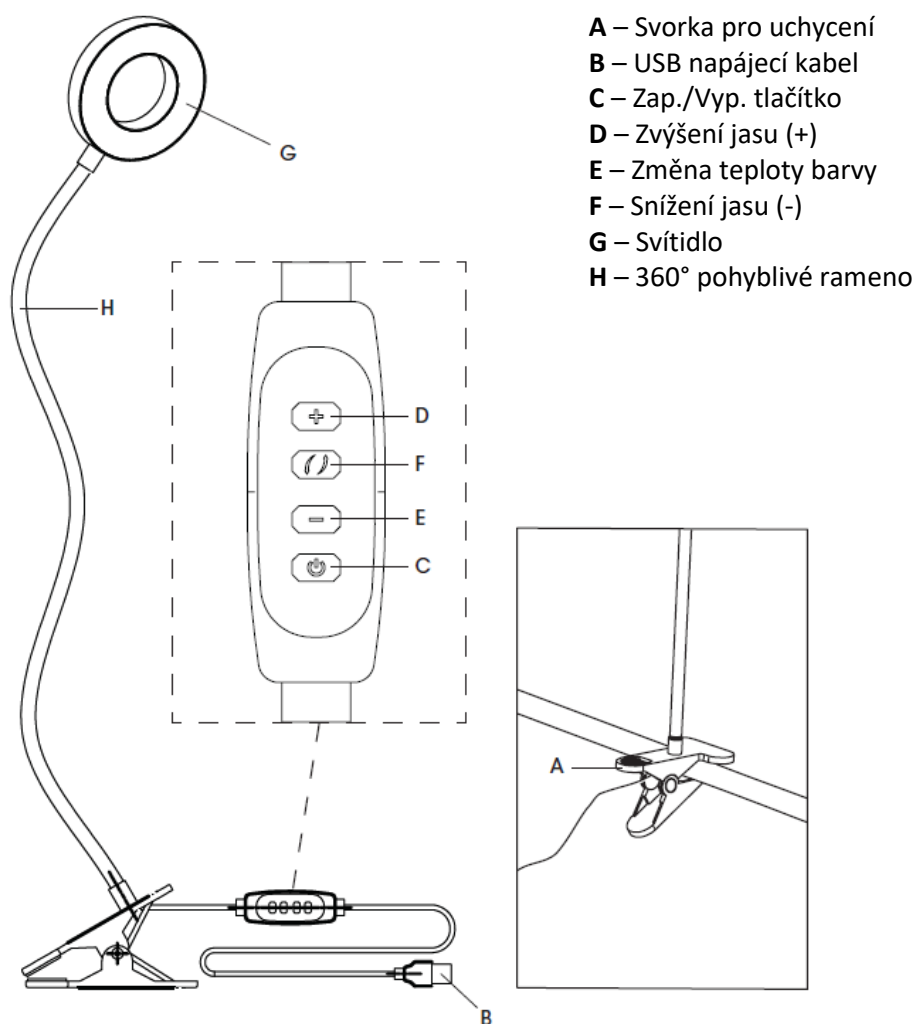

Vážený zákazníku, děkujeme za zakoupení našeho výrobku. Pozorně si přečtěte následující pokyny a dodržujte je, aby vám sloužil bezpečně a k plné spokojenosti. Předejdete tak jeho nesprávnému použití či poškození. Zabraňte neodborné manipulaci s tímto přístrojem a vždy dodržujte zásady používání elektrospotřebičů. Návod k použití pečlivě uschovejte. Určeno k použití v domácnosti nebo uvnitř místnosti. Výrobek by měla používat pouze dospělá osoba. Nikdy nevystavujte prostředí s vysokou vlhkostí (např. koupelna), zamezte kontaktu výrobku s kapalinami.

TECHNICKÉ PARAMETRY:

Příkon	max. 8W
Světelný tok	max. 300lm
Chromatičnost	3000K, 4000K, 5000K
Rozměry	cca 630 x 110 x 90mm
Index podání barev	CRi>80
Napájení	DC 5V; 2A (USB kabel součástí, adaptér není součástí)
Rozpětí svorky	4cm

UPOZORNĚNÍ

- Zařízení neopravujte ani jej nerozebírejte.
- Servis smí provádět pouze kvalifikovaný pracovník servisu výrobce.
- Zabraňte kontaktu s vodou.

POPIS ZAŘÍZENÍ

Na výrobek je vystaveno prohlášení o shodě podle platný předpisů. Na vyžádání u výrobce: info@solight.cz, případně ke stažení na www.solight.cz. Světelný zdroj tohoto svítidla je nevyměnitelný, po skončení životnosti je třeba vyměnit svítidlo celé a zlikvidovat jej na místě pro to určeném. Tento produkt obsahuje světelný zdroj, který z konstrukčních důvodů nelze vyjmout pro ověření, a proto je celý produkt považován za světelný zdroj. Přívodní kabel nelze vyměnit, je-li poškozený, zařízení nesmí být nadále používáno