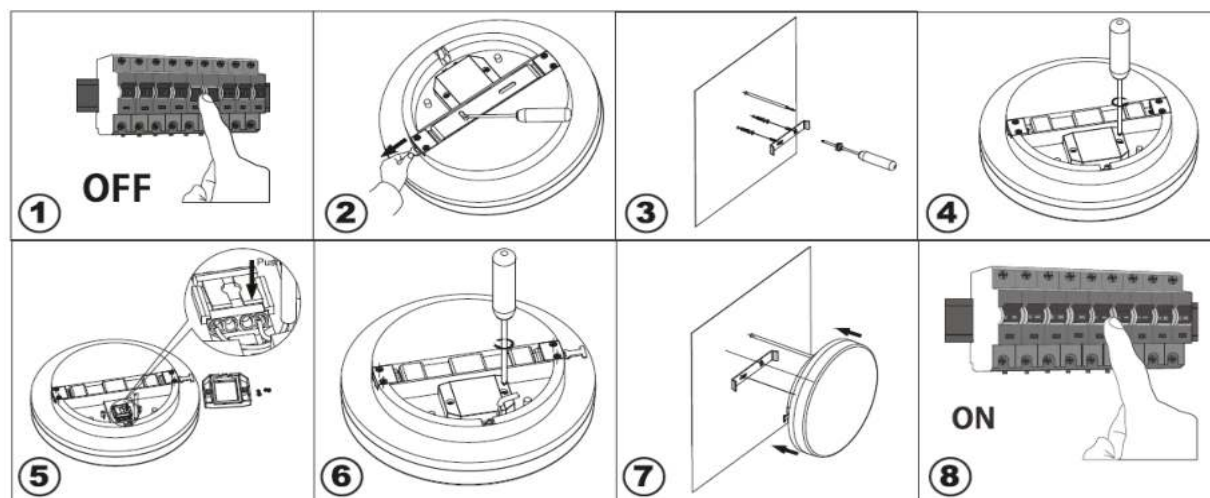

SK

Návod na použitie svetelných panelov Solight W0730-1 - W0733-1

Vážený zákazník, ďakujeme za zakúpenie nášho výrobku. Pozorne si prečítajte nasledujúce pokyny a dodržujte ich, aby vám slúžil bezpečne a k plnej spokojnosti. Predídete tak jeho nesprávnemu používaniu či poškodeniu. Zabraňte neodbornej manipulácii s týmto prístrojom a vždy dodržujte zásady používania elektrospotrebičov. Návod k používaniu dobre uschovajte. Montáž môže vykonávať len kvalifikovaný pracovník.

	W0730-1	W0731-1	W0732-1	W0733-1
Power/Příkon/Príkon	15W		24W	
Dimensions/Rozměry/Rozmery (mm)	220 x 220 x 50	220 x 50	280 x 280 x 51	280 x 50
IP protection/Krytí/Krytie	IP54			
Input/Vstup	AC 180-240V / 50Hz			
Operation temp/Provozní teplota/prevádzková teplota	-20°C až 50°C			

Packaging content: light, mounting accessories, user manual

Obsah balení: světlo, montážní set, návod

Obsah balenia: svetlo, montážny set, návod

EN

1. Switchoff the power supply
2. Remove the bracket from the light
3. Attach the bracket to the wall
4. Open the terminal cover
5. Connect the power wires
6. Glose the terminal cover
7. Place the light on the holder
8. Switch on the power supply

CZ

1. Vypněte přívod elektrické energie
2. Sundejte držák ze světla
3. Připevněte držák na zeď
4. Otevřete kryt svorkovnice
5. Zapojte přívodní dráty
6. Zavřete kryt svorkovnice
7. Nasad'te světlo na držák
8. Zapněte přívod elektrické energie