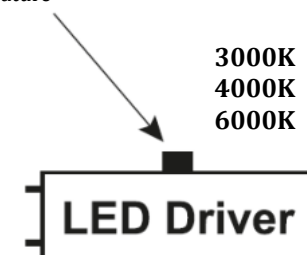

Installation / Instalace/ Inštalácia:

- 1** Turn off the power supply!
Vypněte přívod elektrického proudu!
Vypnite prívod elektrického prúdu!

- 3** Přepínačem na LED driveru zvolte teplotu světla. Prepínačom na LED driveru zvol'te teplotu svetla. Use the switch on the LED driver to select the light temperature.