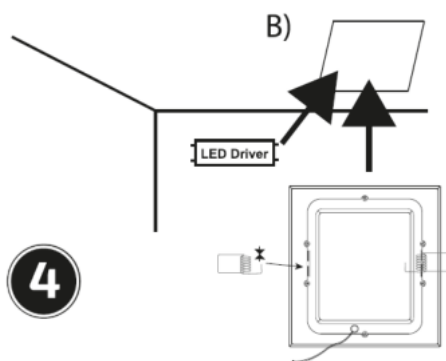

CZ Návod k použití světelných panelů Solight WD140 - 147

Vážený zákazníku, děkujeme za zakoupení našeho výrobku. Pozorně si přečtěte následující pokyny a dodržujte je, aby vám sloužil bezpečně a k plné spokojenosti. Předědte tak jeho nesprávnému použití či poškození. Zabraňte neodborné manipulaci s tímto přístrojem a vždy dodržujte zásady používání elektrospotřebičů. Návod k použití pečlivě uschovejte. Určeno k použití v domácnosti nebo uvnitř místnosti. Zamezte kontaktu výrobku s kapalinami. Montáž může provádět pouze kvalifikovaný pracovník s kvalifikací dle vyhlášky č. 50/1978 Sb. v platném znění, minimálně pracovník znalý dle § 5 vyhlášky č. 50/1978 Sb., v platném znění.

Installation / Instalace/ Inštalácia:

- 1** Turn off the power supply!
Vypněte přívod elektrického proudu!
Vypnite prívod elektrického prúdu!

- 3** Přepínačem na LED driveru zvolte teplotu světla. Prepínačom na LED driveru zvol'te teplotu svetla. Use the switch on the LED driver to select the light temperature.