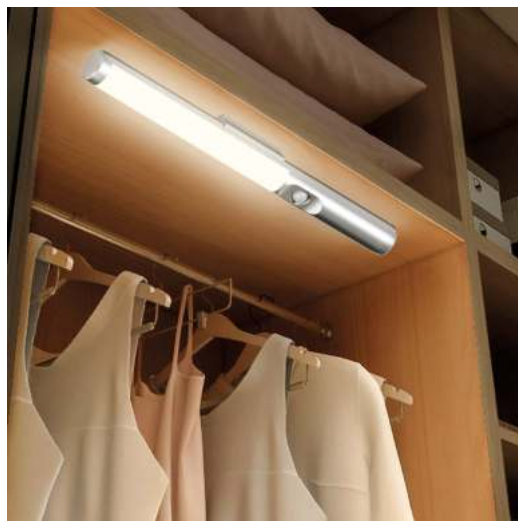

PRODUKTOVÝ LIST

WL912

LED nábytkové osvětlení, 2,5W, 200lm, nabíjecí, PIR sensor, 31cm

- LED osvětlení do šatníků a skříní
- PIR sensor automaticky rozsvítí světlo při otevření dveří a detekci pohybu
- příkon: 2,5W
- světelný tok: 200lm
- teplota světla (chromatičnosti): 3000K (teplá bílá)
- baterie: Li-Ion 3,7V 1800mAh
- vypínač: vypnuto (OFF) / zapnuto (ON) / Auto (aktivace PIR senzoru)
- délka automatického svícení: 30sec
- délka nabíjení: cca 3 hod.
- napájení: USB C
- magnetické upevnění světla k základně
- délka: 31cm
- barva: stříbrná