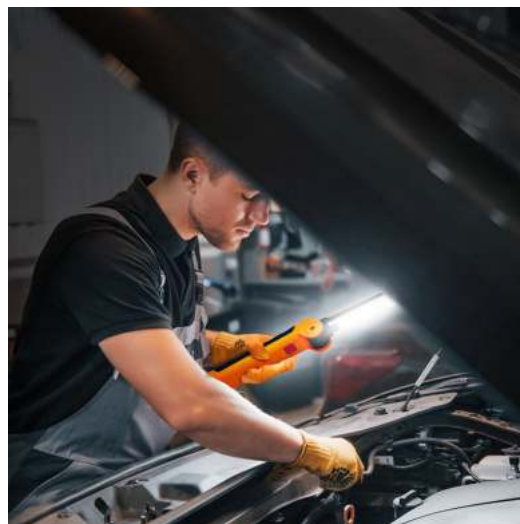

Pracovní nabíjecí LED lampa, 500lm + 70lm, COB, Li-Ion, USB, černooranžová

- LED nabíjecí pracovní svítidla s dvěma zdroji světla
- světelný tok: 500lm + 70lm (hlavní + přední zdroj)
- světelný zdroj: COB + 2x SMD
- 3 režimy svícení: COB 100% - COB 50% - 2xLED100%
- výdrž akumulátoru: min 2 hod., max 10hod.
- doba nabíjení: 4 hod.
- typ akumulátoru: 3,7V/1200mAh, Li-Ion
- napájení: USB 5V,1000mA (kabel součástí)
- stupeň krytí: IP44
- rozměry: 45 x 35 x 197 mm
- hák a magnet na spodní straně svítidla
- barva: černo-oranžová