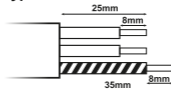

45mm

30mm

Před jakoukoli manipulací odpojte od el. sítě  
Pred akoukoľvek manipuláciou odpojte od el. siete

**16A - 230V~ - 3680W max.**

**Pro vodiče typů: - H05VV-F 3G1,5mm<sup>2</sup>**

**Pre vodiče typov: - H05VV-F 3G1,5mm<sup>2</sup>**

Pro vodiče s  $\varnothing$  větším než 8mm použijte 6mm šrouby  
(uvnitř) / Pre vodiče s  $\varnothing$  väčším ako 8mm použite  
6mm skrutky (vnútri).