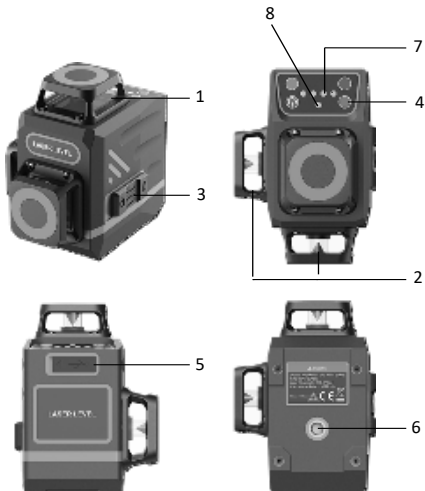

Popis

- 1) 360° horizontální paprsek
- 2) 360° vertikální paprsek
- 3) Zámek/Zapnuto/Vypnuto
- 4) Funkční tlačítka
- 5) Nabíjecí port USB C
- 6) 1/4" stativový závit
- 7) LED indikátory napájení
- 8) Informační LED