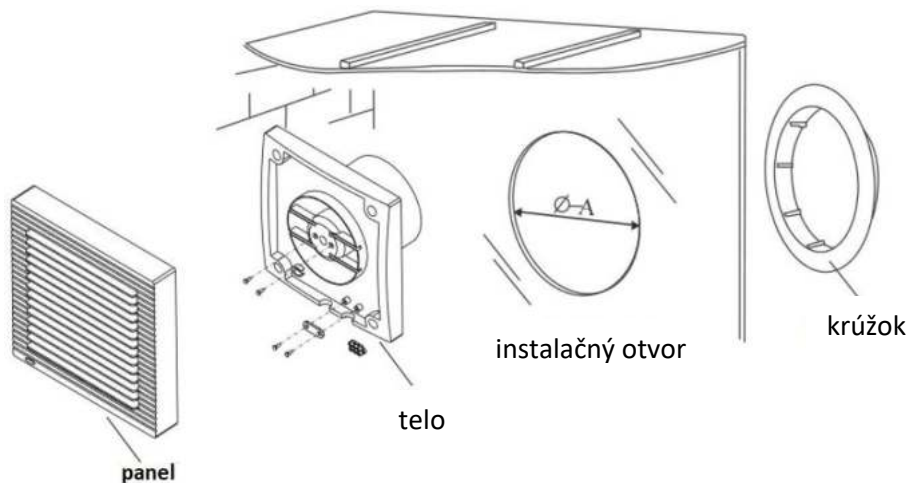

Instalace

Na výrobok je vystavené CE vyhlásenie o zhode v súlade s platnými predpismi. Na vyžiadanie u výrobcu: info@solight.cz. Výrobca: Solight Holding, s.r.o., Na Brně 1972, Hradec Králové 500 06, Česká republika.