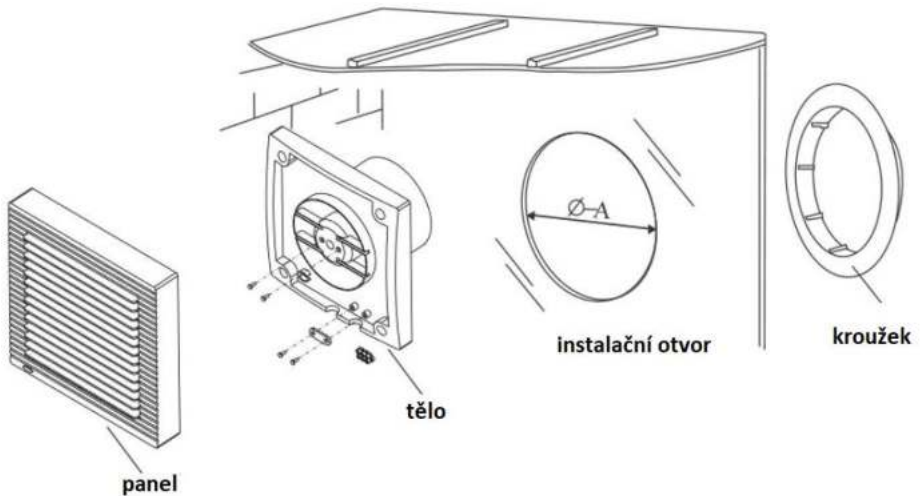

Instalace

Na výrobek je vystaveno CE prohlášení o shodě v souladu s platnými předpisy. Na vyžádání u výrobce: info@solight.cz. Výrobce: Solight Holding, s.r.o., Na Brně 1972, Hradec Králové 500 06, Česká republika.