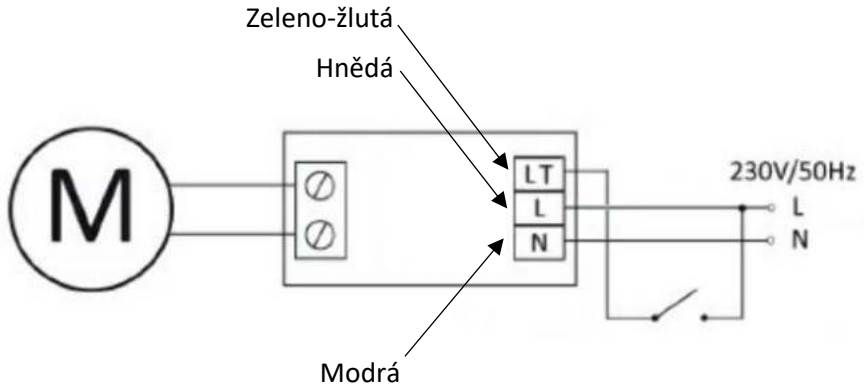

Časovač: Při zapnutí ventilátoru se rozsvítí červené světlo. Po vypnutí ventilátoru světlo zhasne, ale časovač udržuje ventilátor v chodu dle nastavení časovače. Pod krytem je časovač, který se dá pomocí trimru nastavit na 1, 5, 10, 15 a 20min.

Schéma zapojení časovače