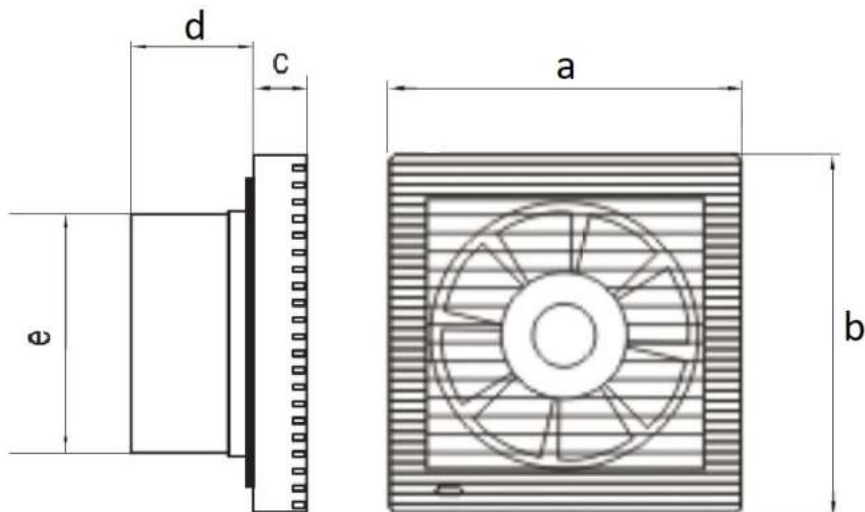

Specifikace

Typ	Specifikace	Napájení	Příkon	Průtok vzduchu	Hluk	Základní instalační rozměr A (mm)	Další rozměry (mm)				
	mm						V/Hz	W	m ³ /h	dB	a
AV02	100	230/50	13	120	40	100	157	157	25	60	97

Časovač: Při zapnutí ventilátoru se rozsvítí červené světlo. Po vypnutí ventilátoru světlo zhasne, ale časovač udržuje ventilátor v chodu dle nastavení časovače. Pod krytem je časovač, který se dá pomocí trimru nastavit na 1, 5, 10, 15 a 20min.