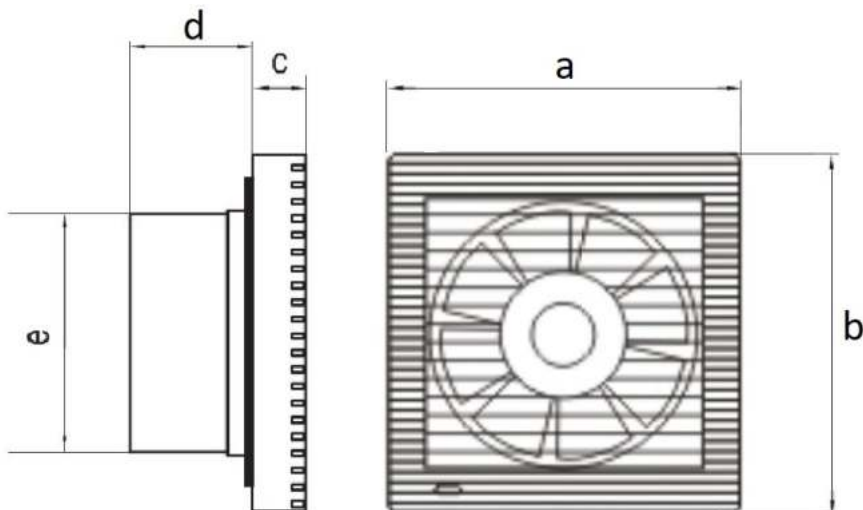

obchodov, WC, kúpeľní, atď. Ventilátor je možné dovybaviť spätnou klapkou Solight AV-K.

Specifikácie

Typ	Špecifikácia	Napájanie	Príkion	Prietok vzduchu	Hluk	Základný instalačný rozmer A (mm)	Dalšie rozmery (mm)				
	mm						V/Hz	W	m ³ /h	dB	a
AV02	100	230/50	13	120	40	100	157	157	25	60	97