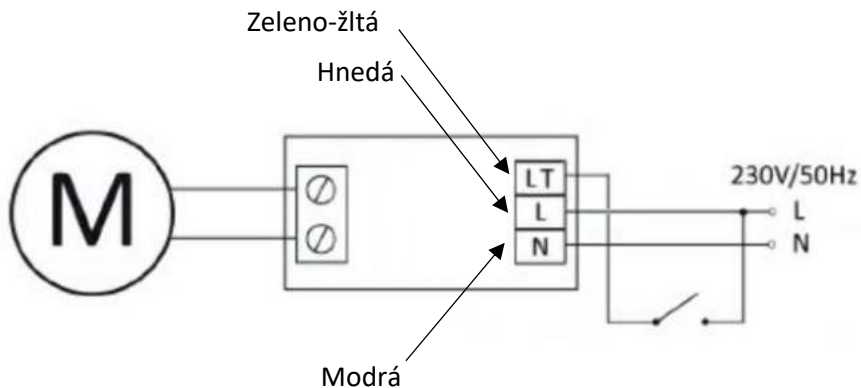

Časovač: Pri zapnutí ventilátora sa rozsvieti červené svetlo. Po vypnutí ventilátora svetlo zhasne, ale časovač udržuje ventilátor v chode podľa nastavenia časovača. Pod krytom je časovač, ktorý sa dá pomocou trimra nastaviť na 1, 5, 10, 15 a 20min.

Schéma zapojenie časovača