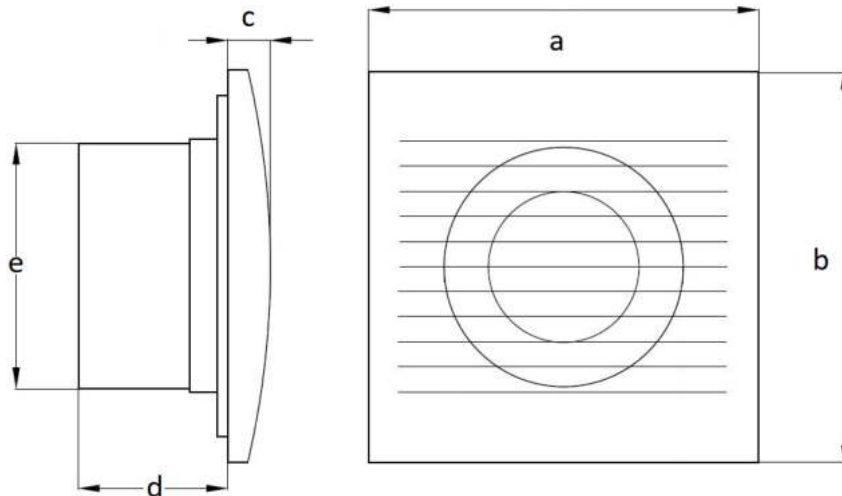

Specifikácie

Typ	Špecifikácia	Napájanie	Príkion	Prietok vzduchu	Hluk	Základný instalačný rozmer A (mm)	Dalšie rozmery (mm)				
							a	b	c	d	e
AV01	100	230/50	13	100	40	100	157	157	21	60	97

Schéma zapojenie napájania