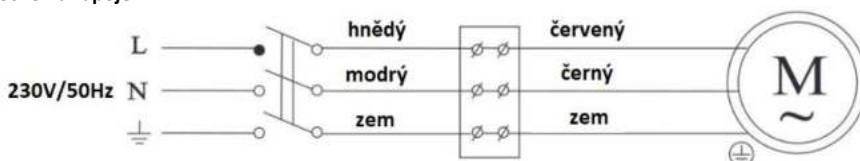

Specifikace

Typ	Specifikace	Napájení	Příkon	Průtok vzduchu	Hluk	Základní instalační rozměr (mm)	Další rozměry (mm)				
	mm						V/Hz	W	m ³ /h	dB	a
AV01	100	230/50	13	100	40	100	157	157	21	60	97

Schéma zapojení