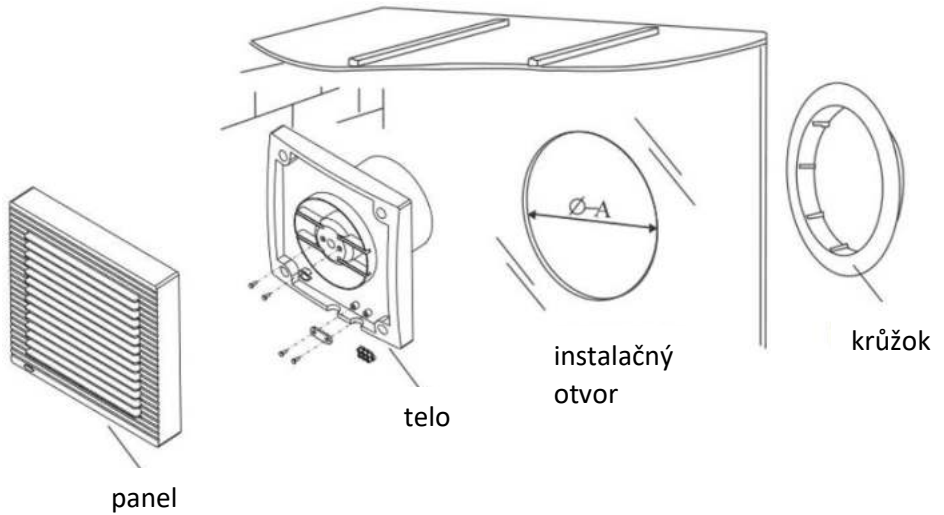

Instalace

Na výrobok je vystavené CE vyhlásenie o zhode v súlade s platnými predpismi. Na vyžiadanie u výrobcu: info@solight.cz. Výrobca: Solight