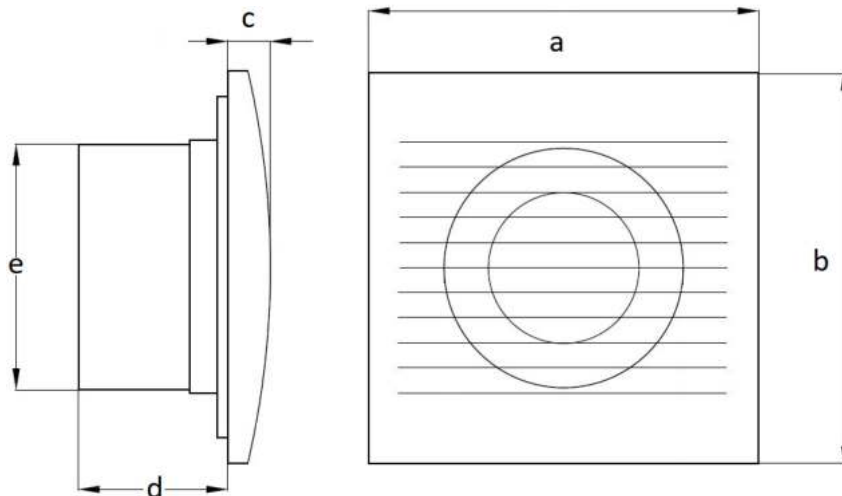

Specifikace

Typ	Specifikace	Napájení	Příkon	Průtok vzduchu	Hluk	Základní instalační rozměr (mm)	Další rozměry (mm)				
	mm						V/Hz	W	m ³ /h	dB	a
AV01	100	230/50	13	100	40	100	157	157	21	60	97

Schéma zapojení