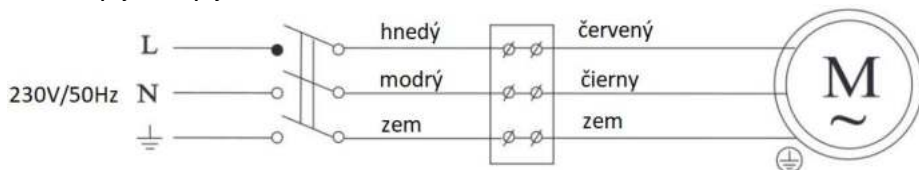

Specifikácie

Typ	Špecifikácia	Napájanie	Príkion	Prietok vzduchu	Hluk	Základný instalačný rozmer A (mm)	Dalšie rozmery (mm)				
							a	b	c	d	e
AV01	100	230/50	13	100	40	100	157	157	21	60	97

Schéma zapojenie napájania