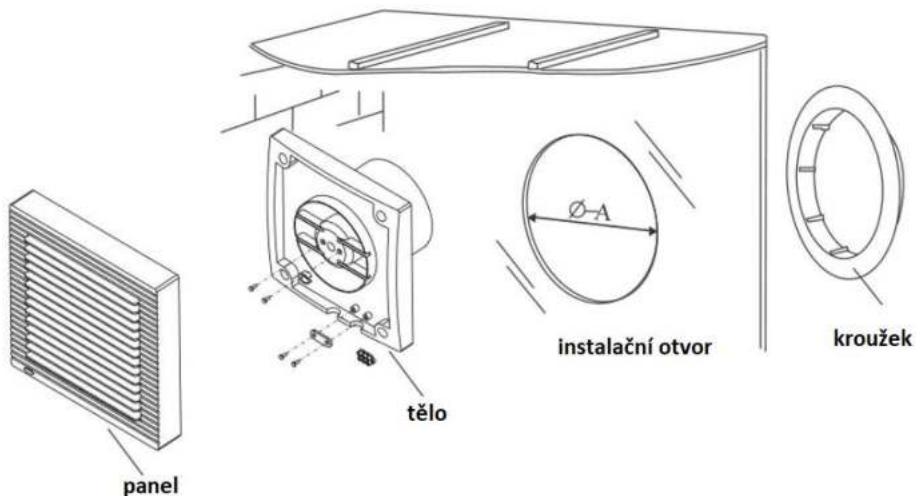

Instalace

Na výrobek je vystaveno CE prohlášení o shodě v souladu s platnými předpisy. Na vyžádání u výrobce: info@solight.cz. Výrobce: Solight Holding, s.r.o., Na Brně 1972, Hradec Králové 500 06, Česká republika.