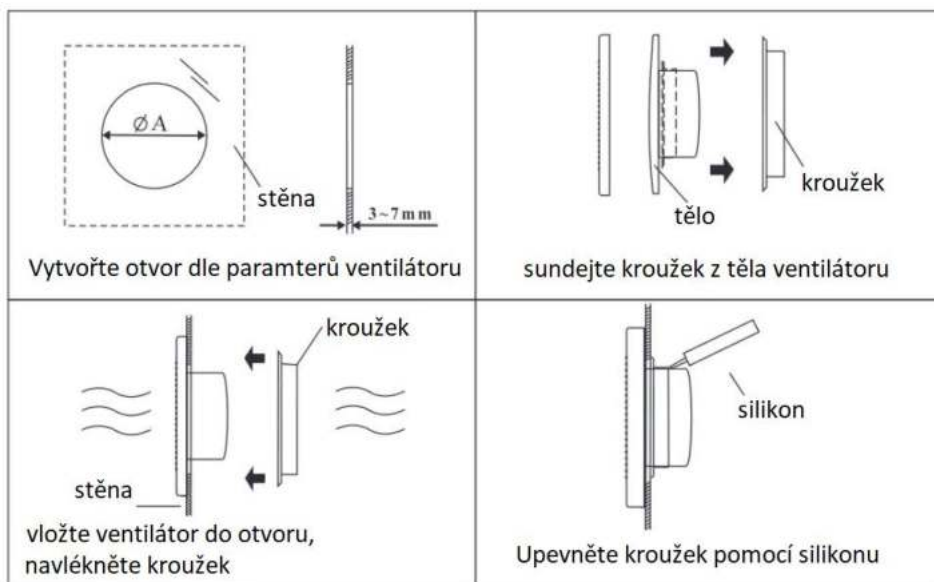

Instalace

Na výrobek je vystaveno CE prohlášení o shodě v souladu s platnými předpisy. Na vyžádání u výrobce: info@solight.cz. Výrobce: Solight Holding, s.r.o., Na Brně 1972, Hradec Králové 500 06, Česká republika.