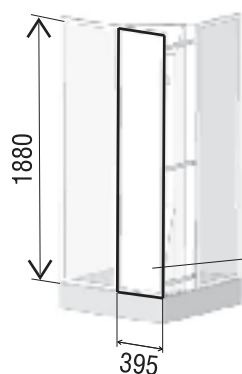

SUPERNOVA - SPRCHOVÉ BOXY

ASBKP 6 - 80/90

Sprchový box kruhový
posuvný šestidílný

ASBRV 2 - 80/90

Sprchový box, dvoudílný
rohový vstup

ASBP 3 - 80/90

Sprchový box
posuvný, třídílný

SPRCHOVÉ BOXY

Sprchové boxy jsou vyráběny v rozměrech 80 x 80 a 90 x 90 cm a jsou určeny pro **umístění do rohu**. Součástí boxu je vanička, vysokoprůtokový sifon a směšovací baterie. Box je vybaven sprchou s masážní hlavicí. Výrobky ASBKP6 a ASBRV jsou osově symetrické, u ASBP3 je vstup z rohu.

TYP VÝROBKU	STAVEBNÍ ROZMĚR					
	výška vč. vaničky		vnější šířka x hloubka			
ASBKP 6 - 80/90	2065		805 x 805	910 x 910		
ASBRV 2 - 80/90	2065		800 x 800	905 x 905		
ASBP 3 - 80/90	2065		800 x 800	905 x 905		
	VÝPLNĚ					
rám bílý	polystyren		pravé bezpečnostní sklo			
TYP	pearl	rain	transparent	grape	smoke	strip
ASBKP 6 - 80/90	●	✕	■	■	✕	✕
ASBRV 2 - 80/90	●	✕	■	■	✕	✕
ASBP 3 - 80/90	■	✕	■	■	✕	✕
TYP	ASBKP 6		ASBRV 2		ASBP 3	
PARAMETR	80	90	80	90	80	90
šířka vstupu	460	550	414	454	395	461
výška sprchy	1900	1900	1900	1900	1900	1900
výška baterie	1550	1550	1550	1550	1550	1550
hloubka sedátka	110	205	110	205	110	205
výška přívodu vody	1600-1700	1600-1700	1600-1700	1600-1700	1600-1700	1600-1700
závit přívodu vody	1/2"	1/2"	1/2"	1/2"	1/2"	1/2"
celková výška	2065	2065	2065	2065	2065	2065
výška nástavby	1880	1880	1880	1880	1880	1880
výška vaničky	185	185	185	185	185	185

KRYT ZADNÍ STĚNY SPRCHOVÉHO BOXU

Kryt slouží k zakrytí zadní části boxu při osazení boxu jiným způsobem než do rohu místnosti. Tímto výrobkem je možné zakrýt pouze jednu stranu zadní části a to libovolně pravou či levou.