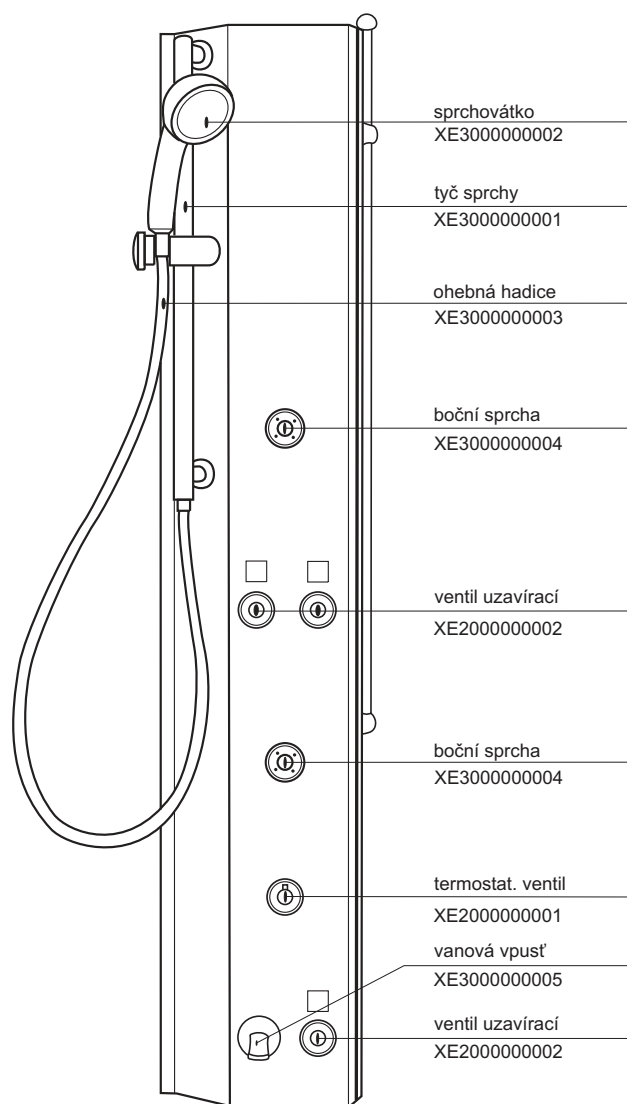

HMP Rosa - sloup