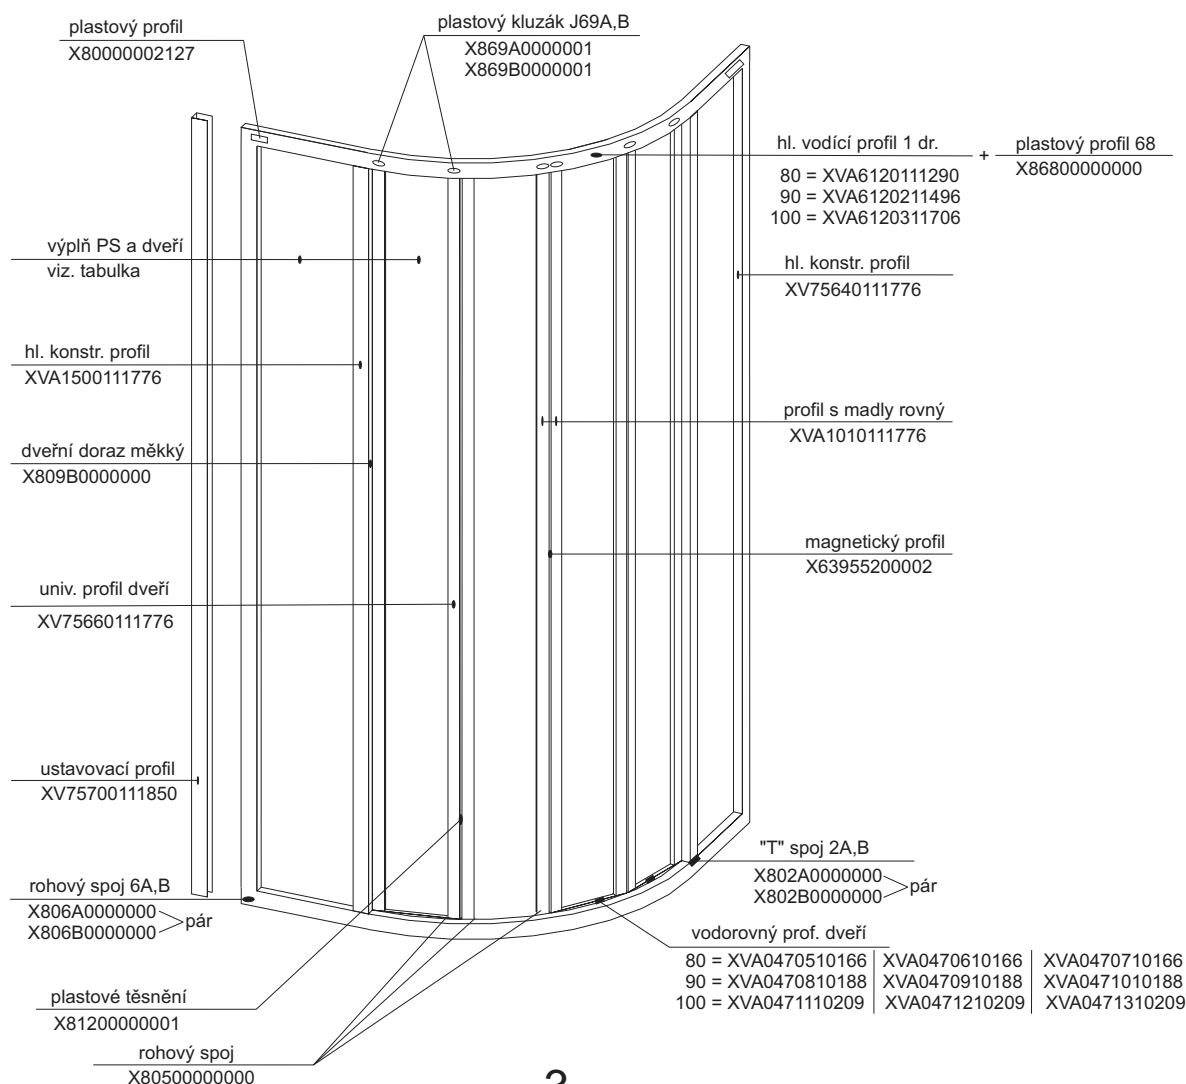

SKKP 6 - s jednodrážkovým hl. vodícím profilem, kluzáky J69 a plastovým profilem 68

platnost od 16. září 2003

Výplň	Typ - rozměr v mm (pevná stěna/dveře)		
	SKKP6 - 80 1798 x 265 1798 x 140	SKKP6 - 90 1798 x 325 1798 x 162	SKKP6 - 100 1798 x 383 1798 x 183
Pearl	X41125H98265	X41125H98325	X41125H98383
	X41125H98140	X41125H98162	X41125H98183
Transparent	X4Z130H98265	X4Z130H98325	X4Z130H98383
	X4Z130H98140	X4Z130H98162	X4Z130H98183
Grape	X4G130H98265	X4G130H98325	X4G130H98383
	X4G130H98140	X4G130H98162	X4G130H98183
Strip	X4ZP30H98265	X4ZP30H98325	X4ZP30H98383
	X4ZP30H98140	X4ZP30H98162	X4ZP30H98183
Smoke	X4Z430H98265	X4Z430H98325	X4Z430H98383
	X4Z430H98140	X4Z430H98162	X4Z430H98183
Rain	X44125H98265	X44125H98325	
	X44125H98140	X44125H98162	

Výrobek	Měr. jednotka	SIČ
plastový profil zasklívací tvrdý 8	v metrech	X80800000000
šroub samořezný 3,5 x 6,5	sto	X97981035065
šroub samořezný 3,5 x 13	sto	X97981035130
šroub samořezný 3,5 x 38	sto	X97981035380