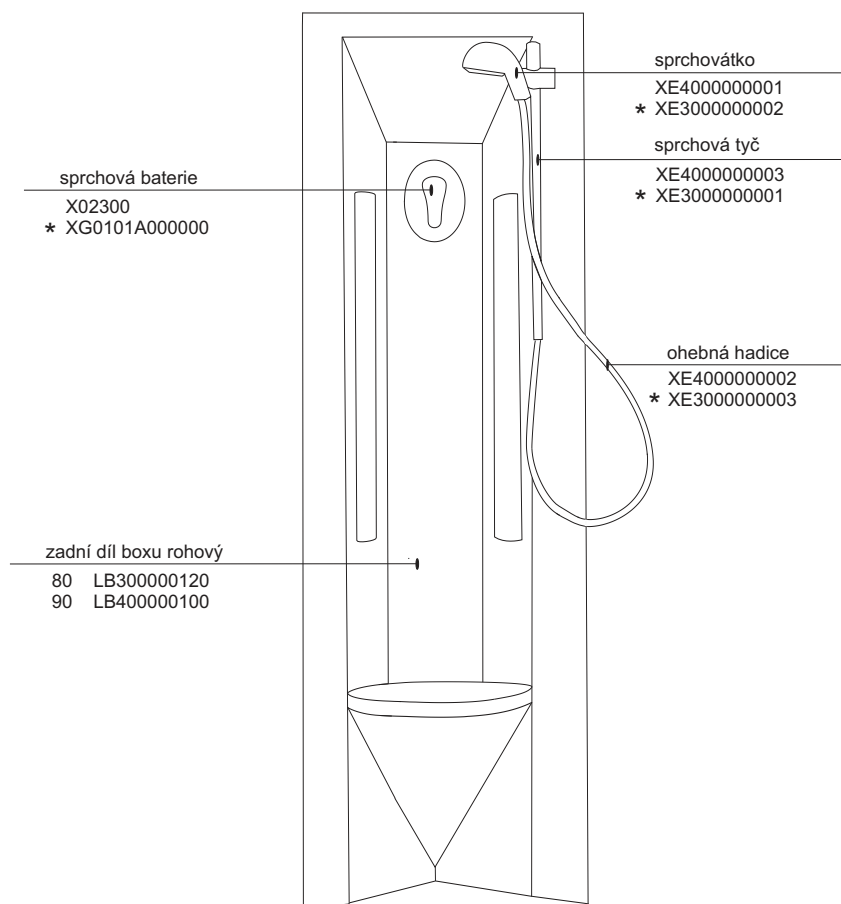

1a - rohový plastový díl 80,90 * HM 90