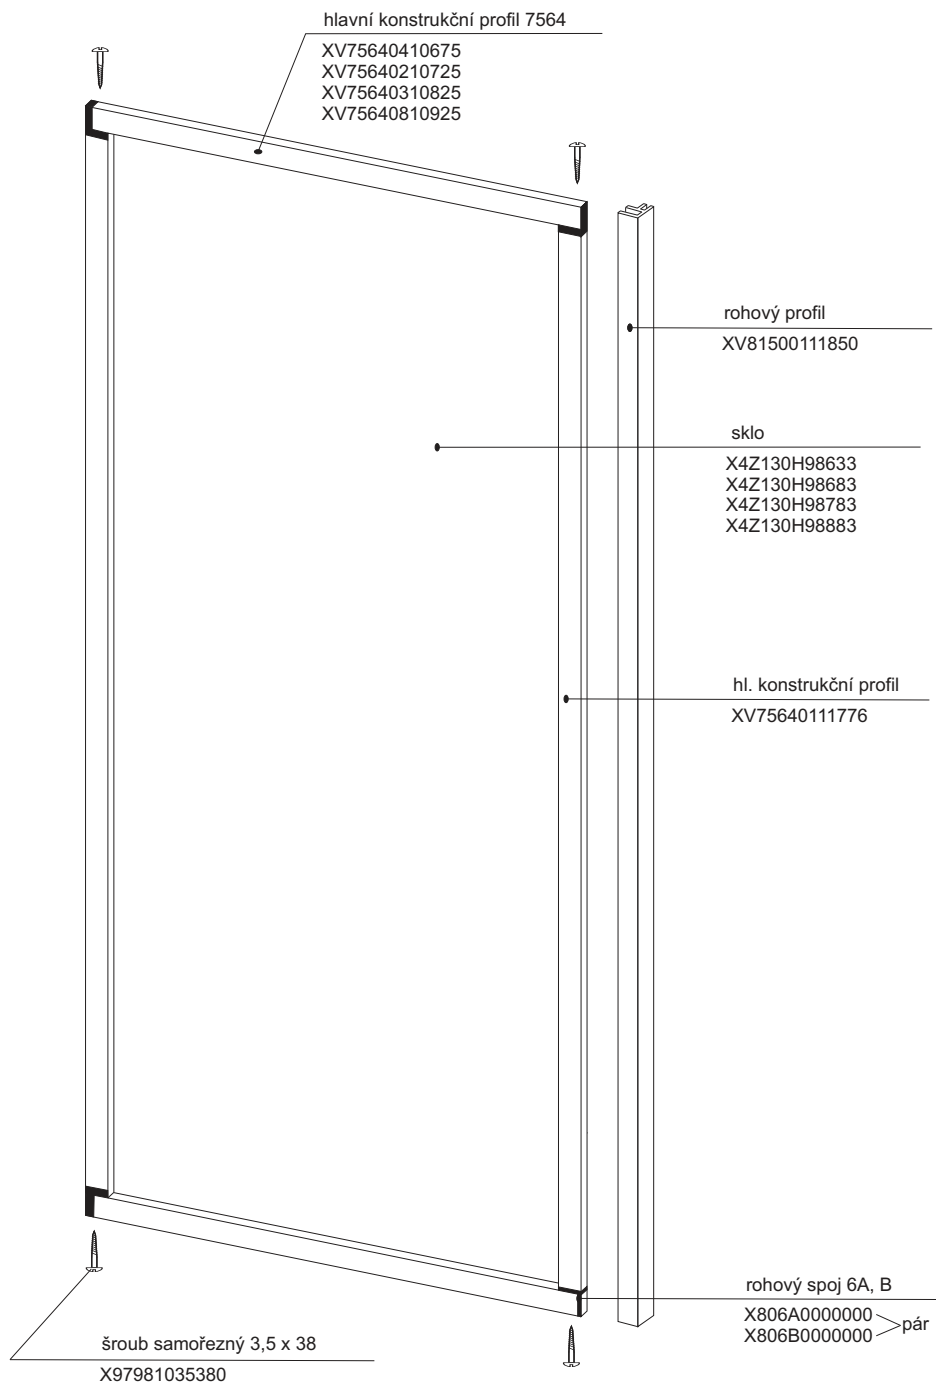

PSS - 75
- 80
- 90
- 100