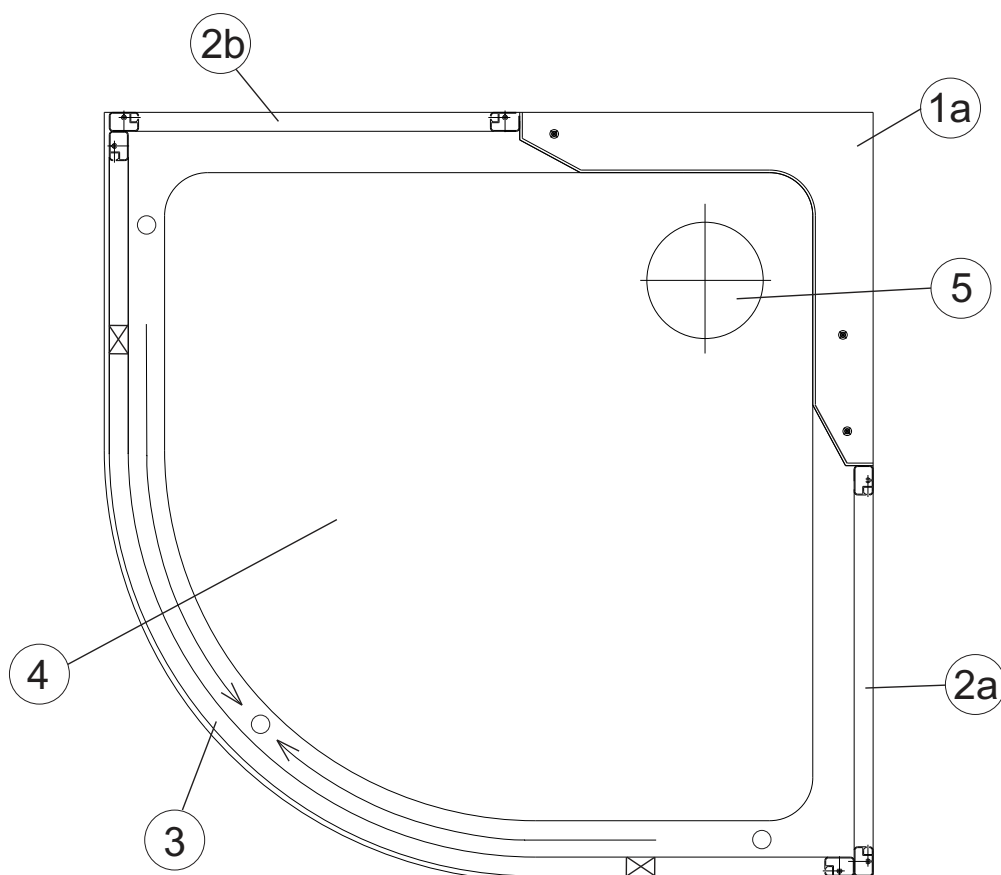

3b - boční pevná stěna 80, 90

platí pro boxy 80, 90 zhotovené od května 2005

Sprchový box

ASBKP 6 - 80

ASBKP 6 - 90

HM ASBKP 6 - 90

platí pro výrobky zhotovené od května 2005

1a. Rohový plastový díl 80,90	1 ks
2a. Zadní pevná stěna pravá 80, 90	1 ks
b. Zadní pevná stěna levá 80, 90	1 ks
3. Čtvrtekruhový vstupní díl SBKP6 80,90	1 ks