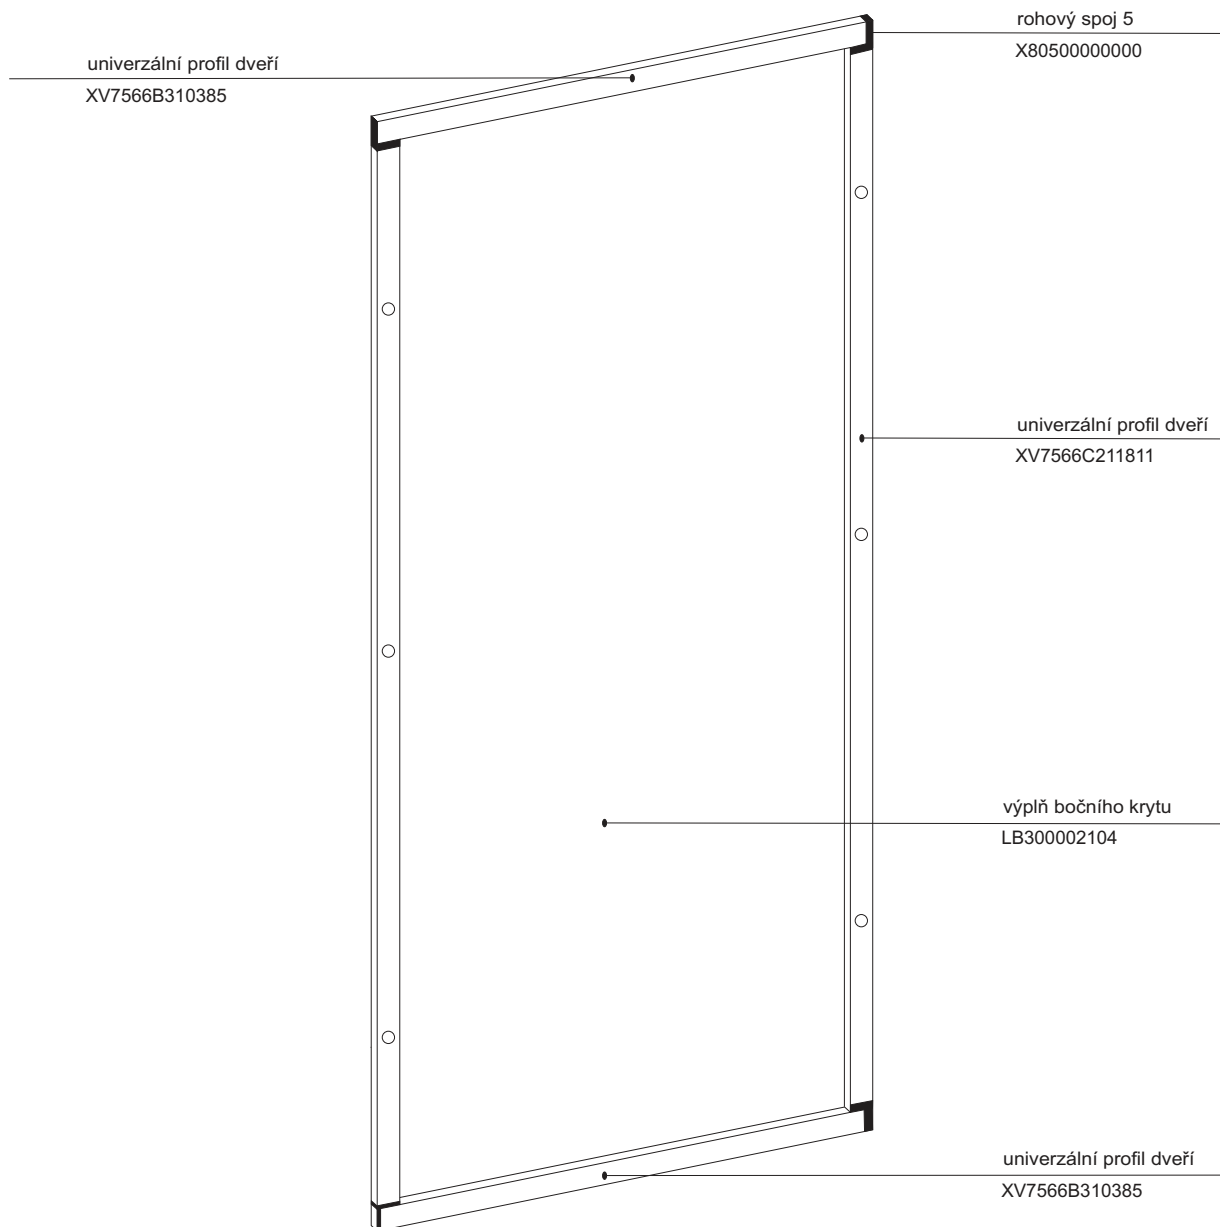

Boční kryt boxu ASB - výšky 1880 mm

pro výrobky vyrobené od května 2005