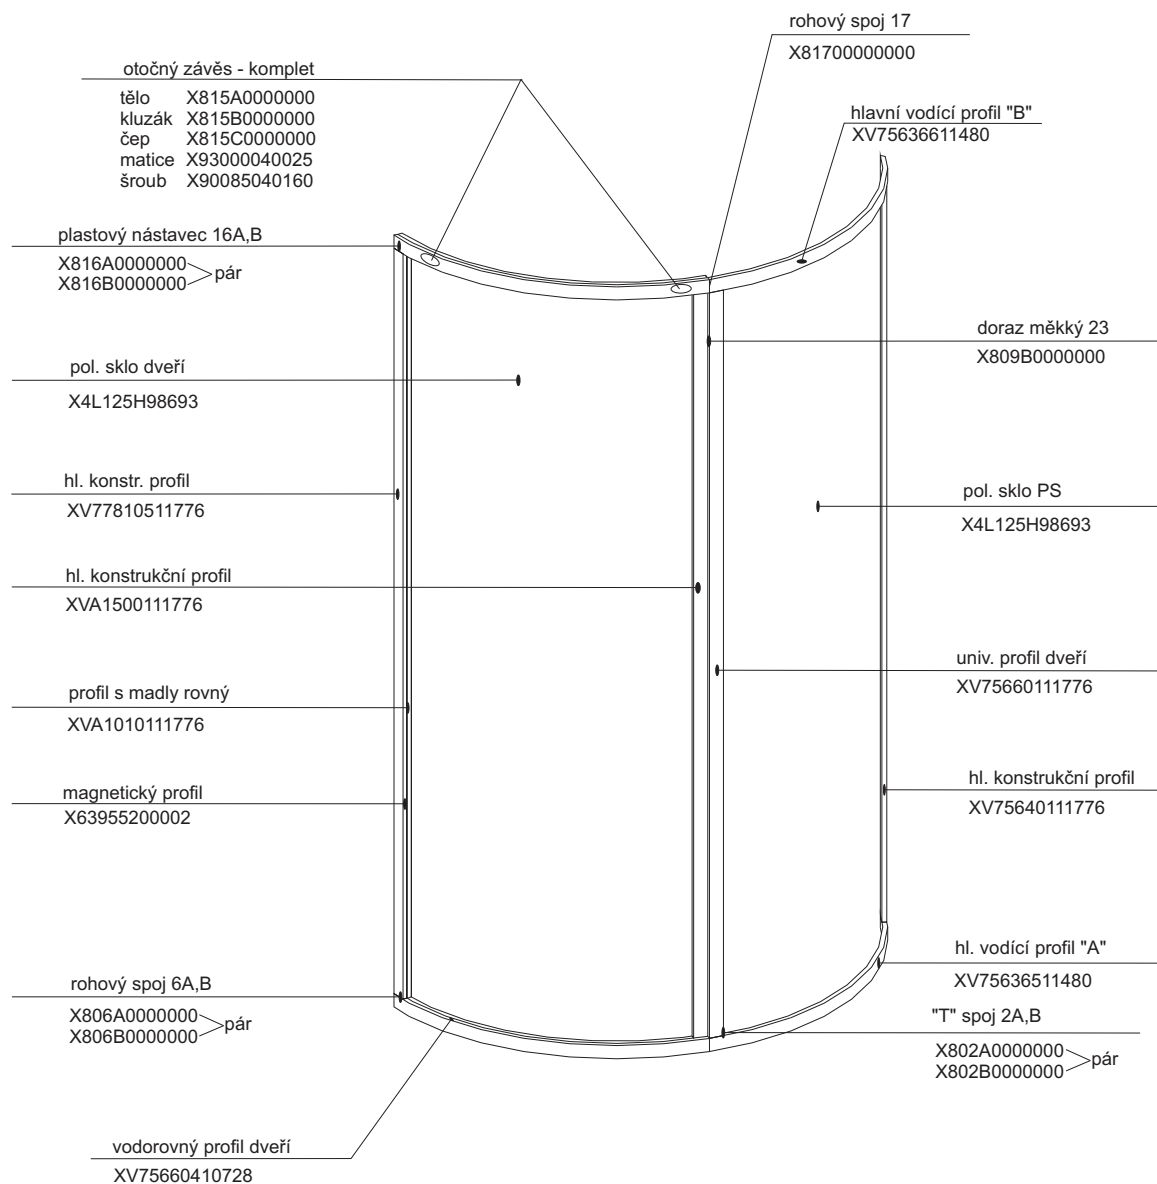

SKKP 4 - 90

platí pro výrobky zhotovené od října 2003

Pro tento výrobek se používá šikmý ustavovací profil SIC: XV77800111850

SKKP 2 - 90

pro výrobky zhotovené do 21. října 2003

Pro tento výrobek se používá šikmý ustavovací profil SIC: XV77800111850