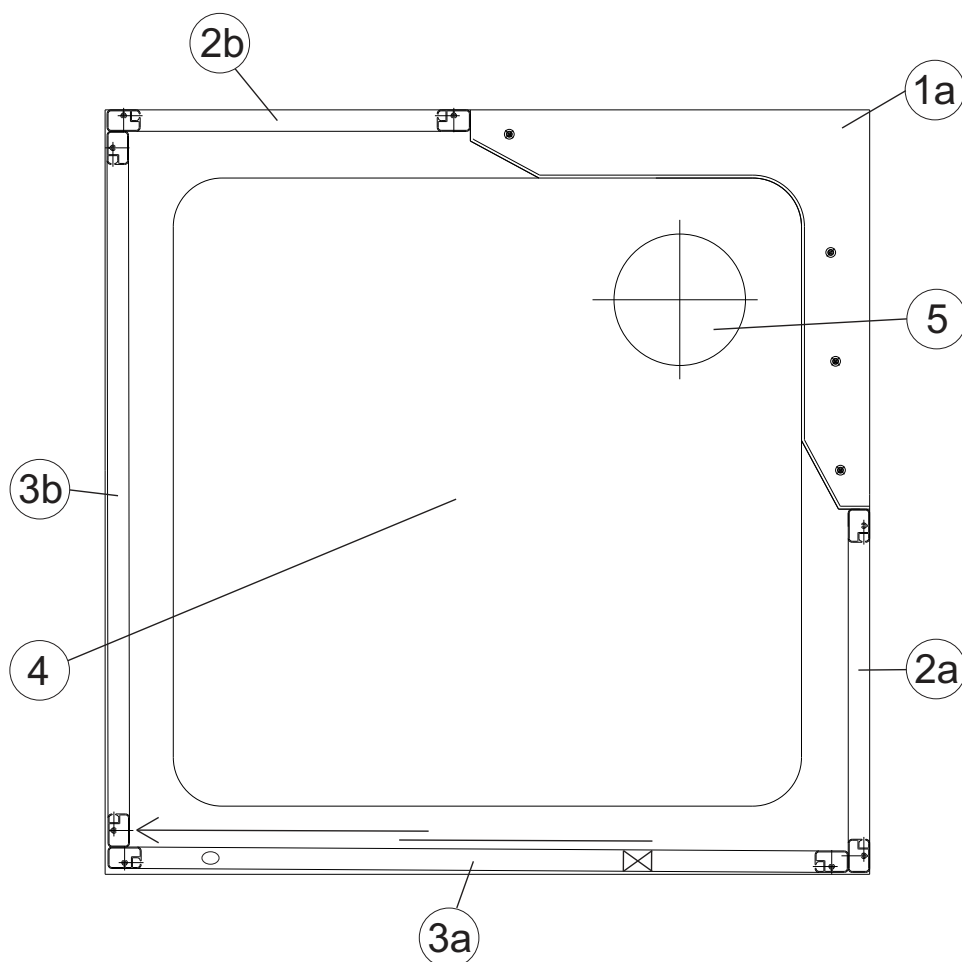

Sprchový box

ASBP 3 - 80

ASBP 3 - 90

HM ASBP3 - 90

platí pro výrobky zhotovené od května 2005

1a. Rohový plastový díl 80,90	1 ks
2a. Zadní pevná stěna pravá 80, 90	1 ks
b. Zadní pevná stěna levá 80, 90	1 ks
3a. Trojdílné posuvné dveře 80,90	1 ks
b. Boční pevná stěna 80, 90	1 ks
Samostatný výrobek	
4. Sprchová vanička ANGELA 80, 90	1 ks
5. Sprchový sifon $\varnothing$ 90	1 ks