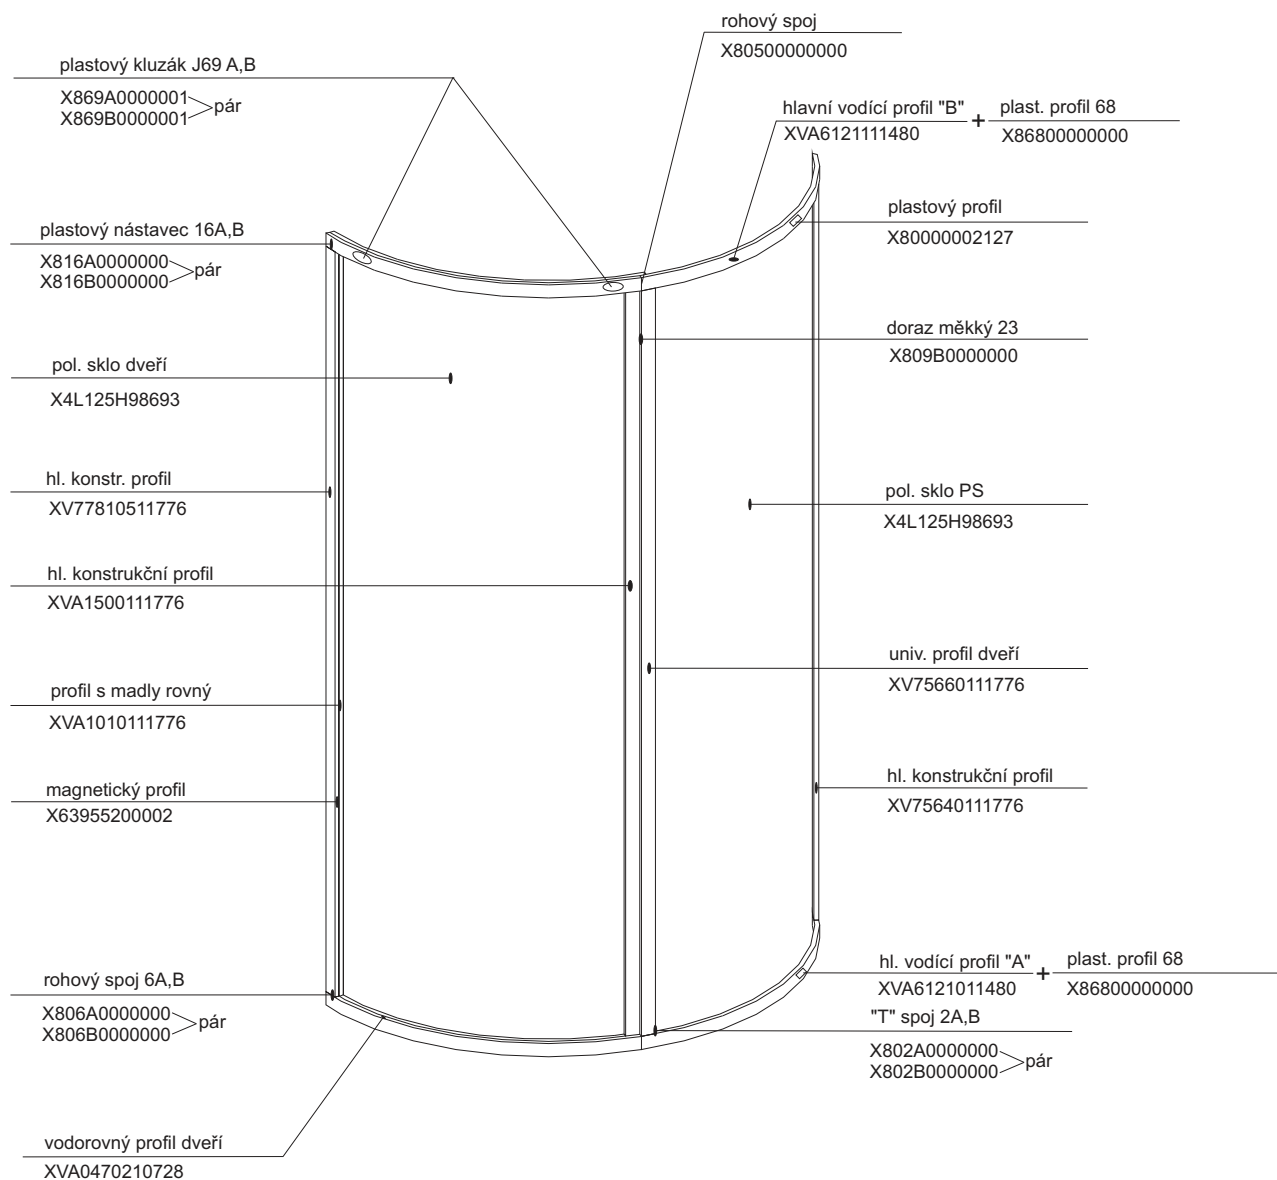

SKKP 2 - 90

pro výrobky od 22. října 2003

Pro tento výrobek se používá šikmý ustavovací profil SIČ: XV77800111850