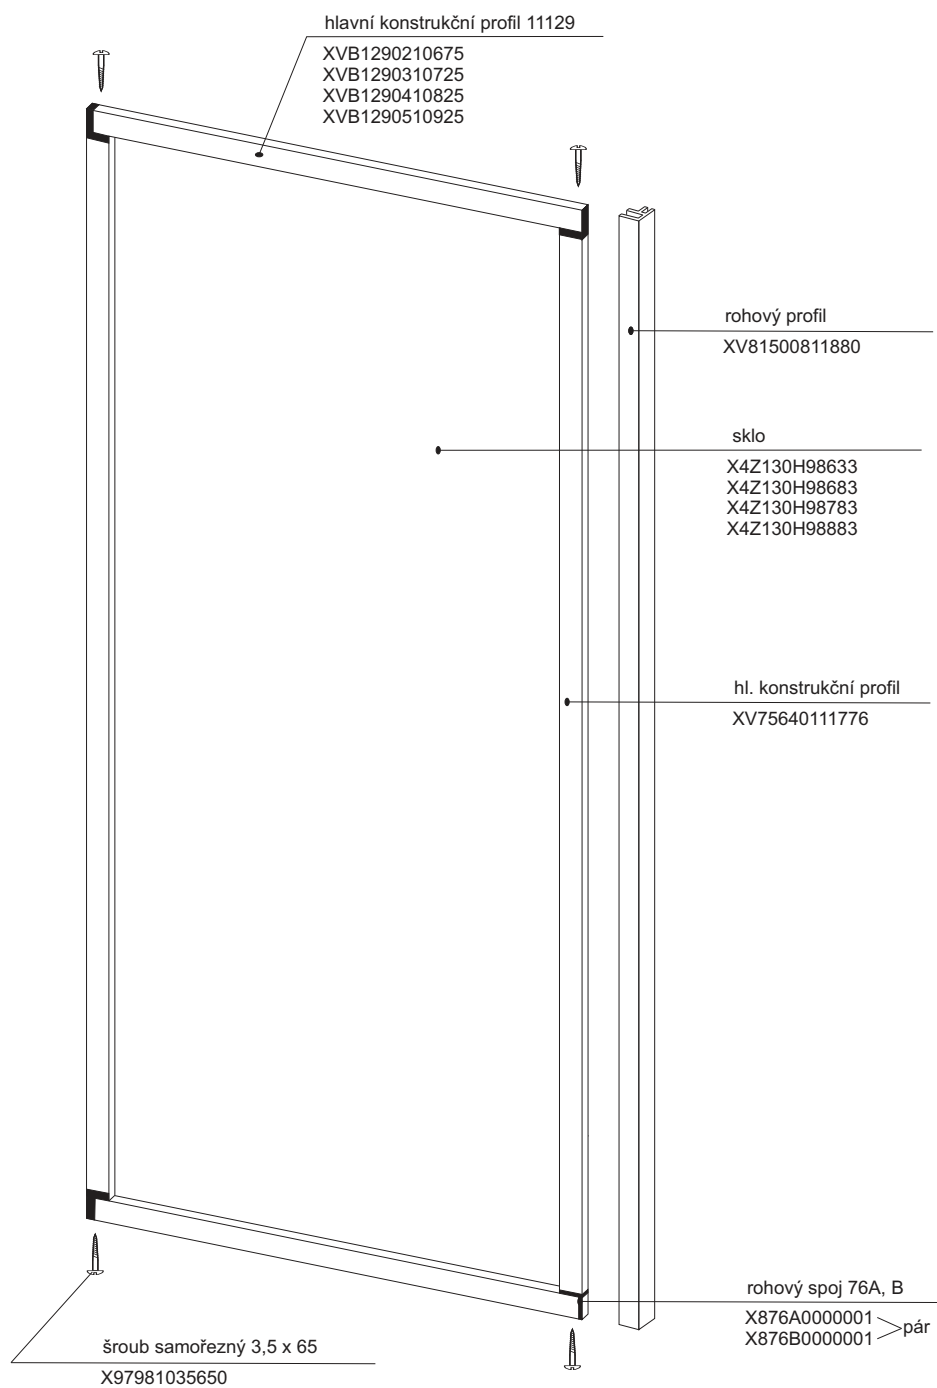

APSS - 75 - 80 - 90 - 100

pro výrobky od roku 2005