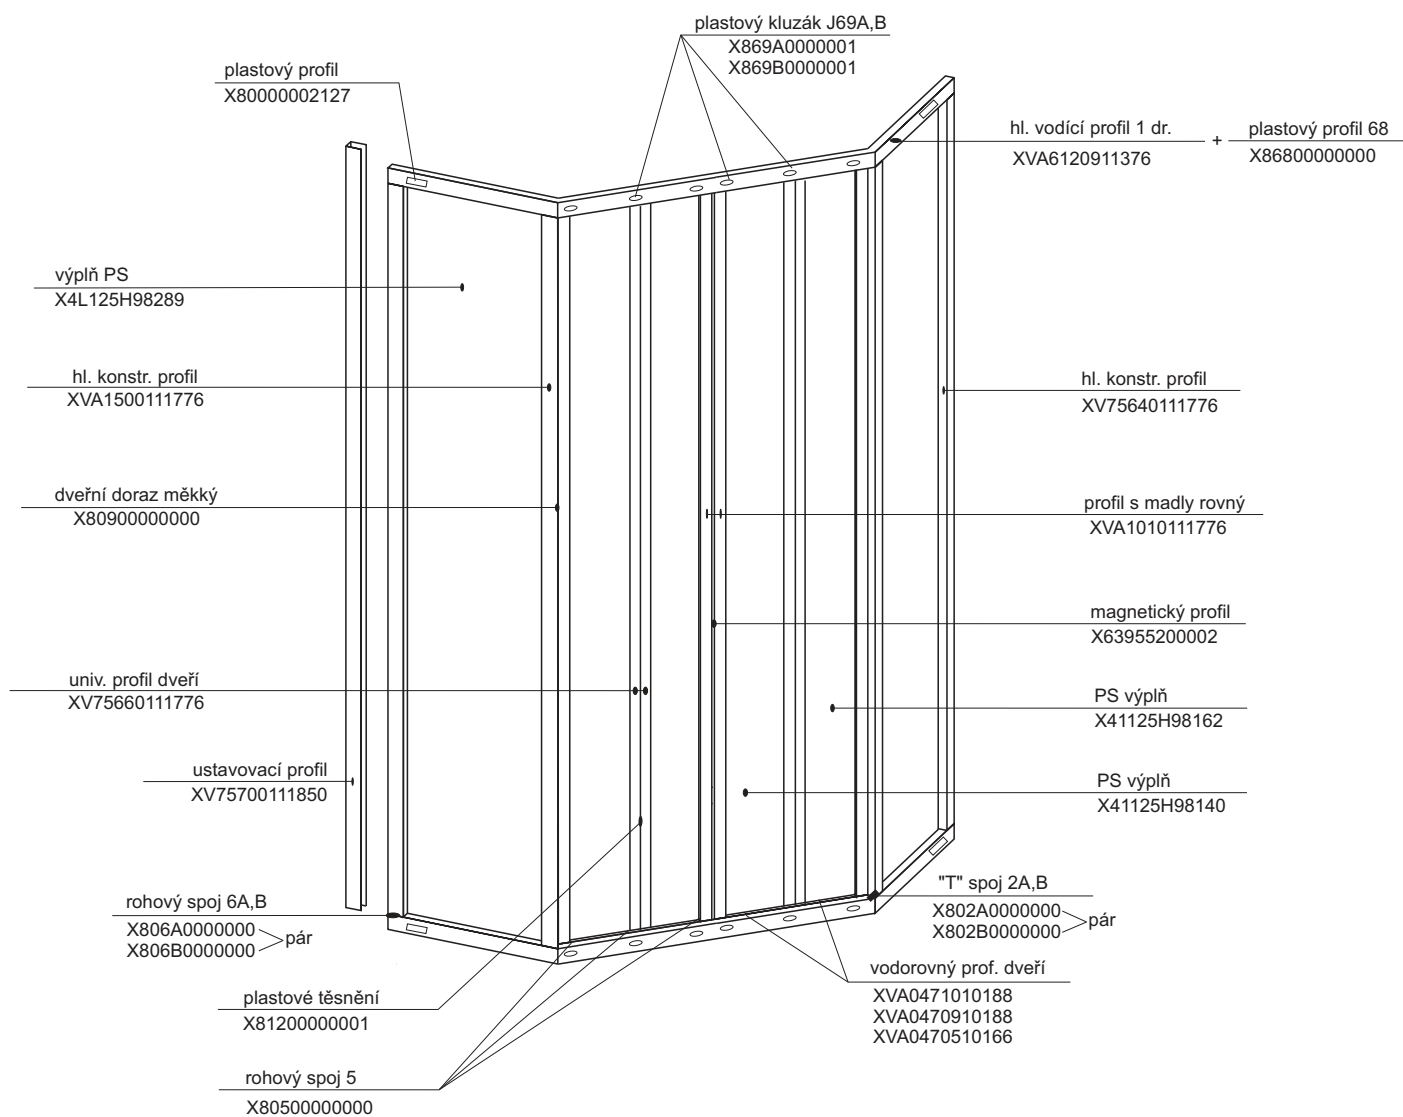

SKHP 6 - 90

pro výrobky od roku 2004

SDP 3

SDP3	Sklo PS a 1. dv.	Sklo 2. dv.	Hl. vodící profil "A"	Hl. vodící profil "B"	Vod. profil 1. dv.	Vod. profil 2. dv.
80	X4Z130H98216	X4Z130H98231	XV75630510750	XV75630610750	XV75680110242	XV75690110257
90	X4Z130H98250	X4Z130H98265	XV75630710850	XV75630810850	XV75680210276	XV75690210291
100	X4Z130H98283	X4Z130H98298	XV75631910950	XV75632010950	XV75681010309	XV75690710324
110	X4Z130H98316	X4Z130H98331	XV75632111050	XV75632211050	XV75681110342	XV75690810357
120	X4Z130H98350	X4Z130H98365	XV75630911150	XV75631011150	XV75680510376	XV75690310391
130	X4Z130H98383	X4Z130H98398	XV75635111250	XV75635211250	XV75681410409	XV75691010424