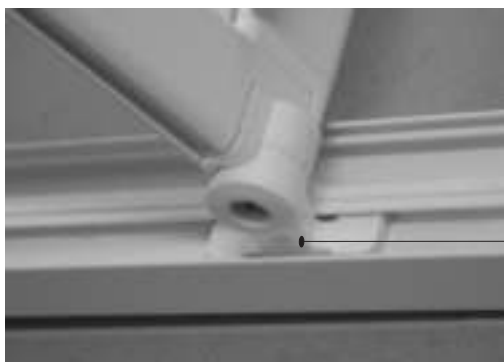

X81700000000

Závěs - komplet

šroub M4 x 16 X90085040160
matice M4 X93000040025

čep otoč. závěsu 15C
X815C0000000

plast. kluzák jednostr. 15B
X815B0000000

plast. tělo závěsu 15A
X815A0000000

Alternativa s oboustranným kluzákem