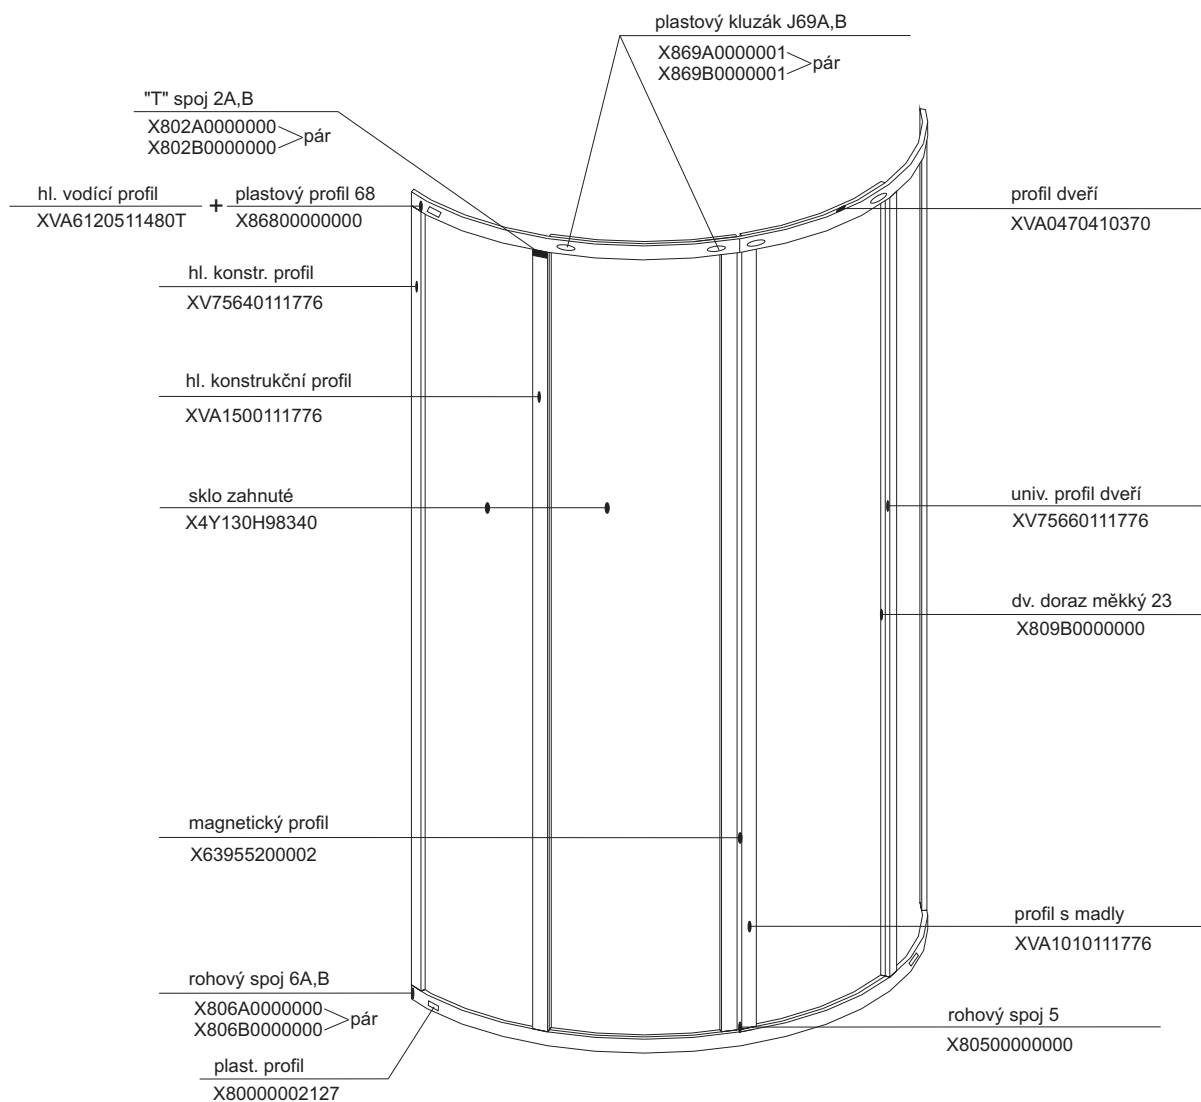

SKKP 4 - 90

platí pro výrobky zhotovené od října 2003

Pro tento výrobek se používá šikmý ustavovací profil SIC: XV77800111850