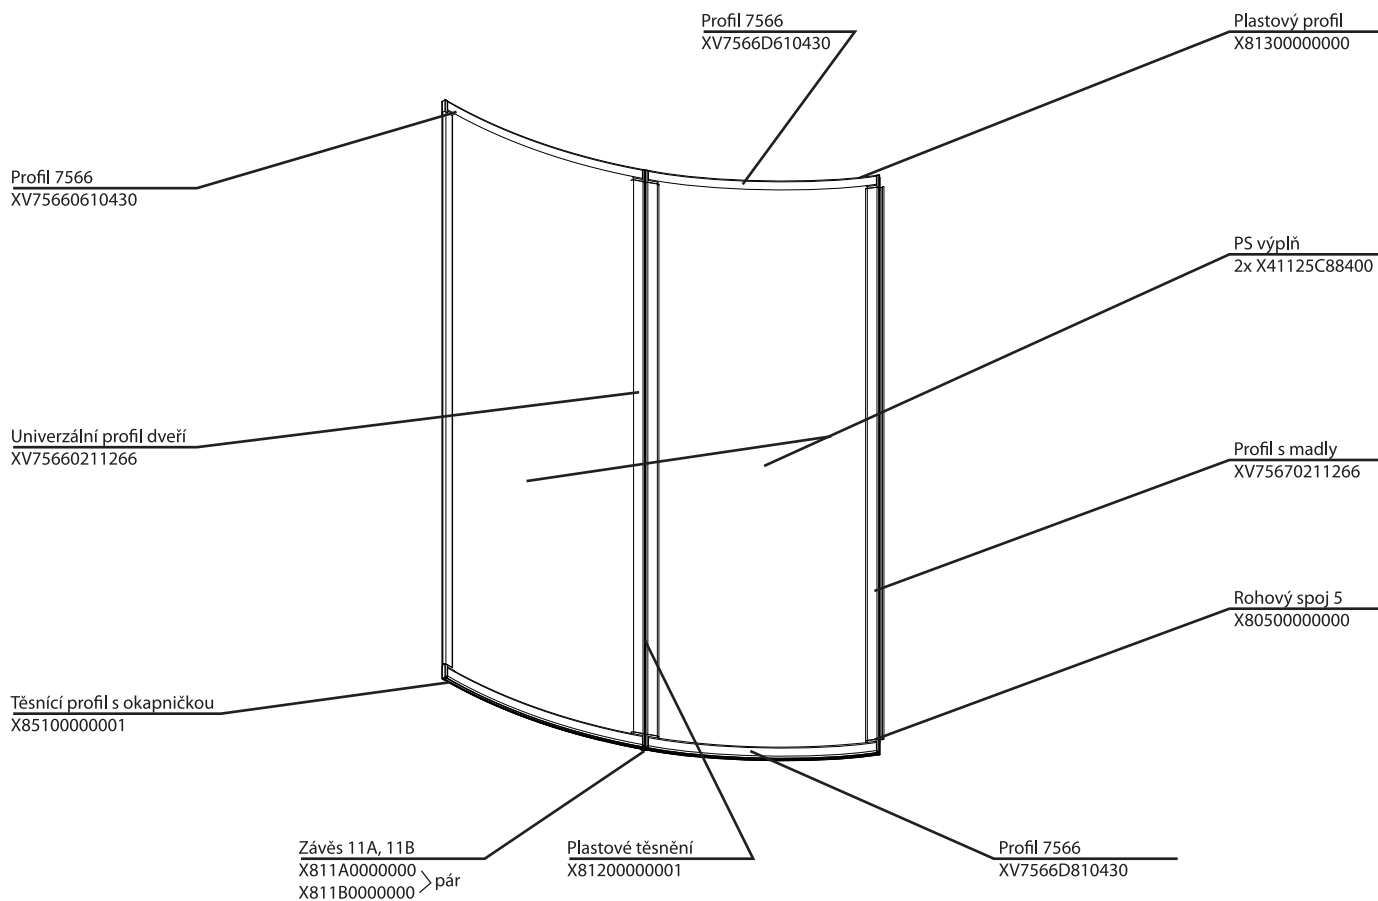

VDKP4 - Rosa 140

150

160

VDKP4 - Rosa 140

150

160

Seznam profilů Supernova

profil č. 7563