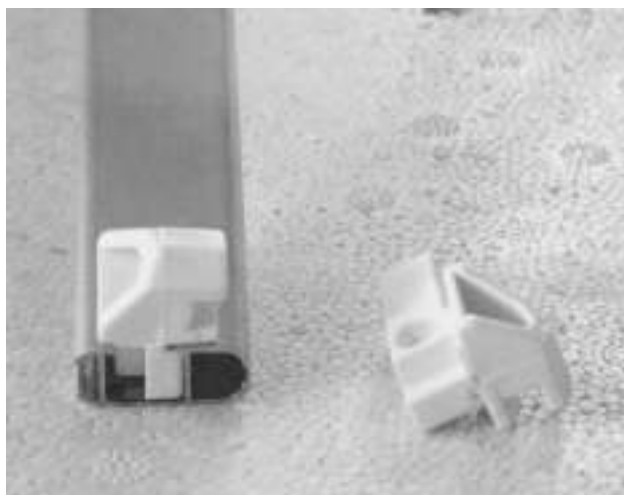

Plastový kluzák J 57A, B

SIČ: X857A0000001 } pár
X857B0000001 }