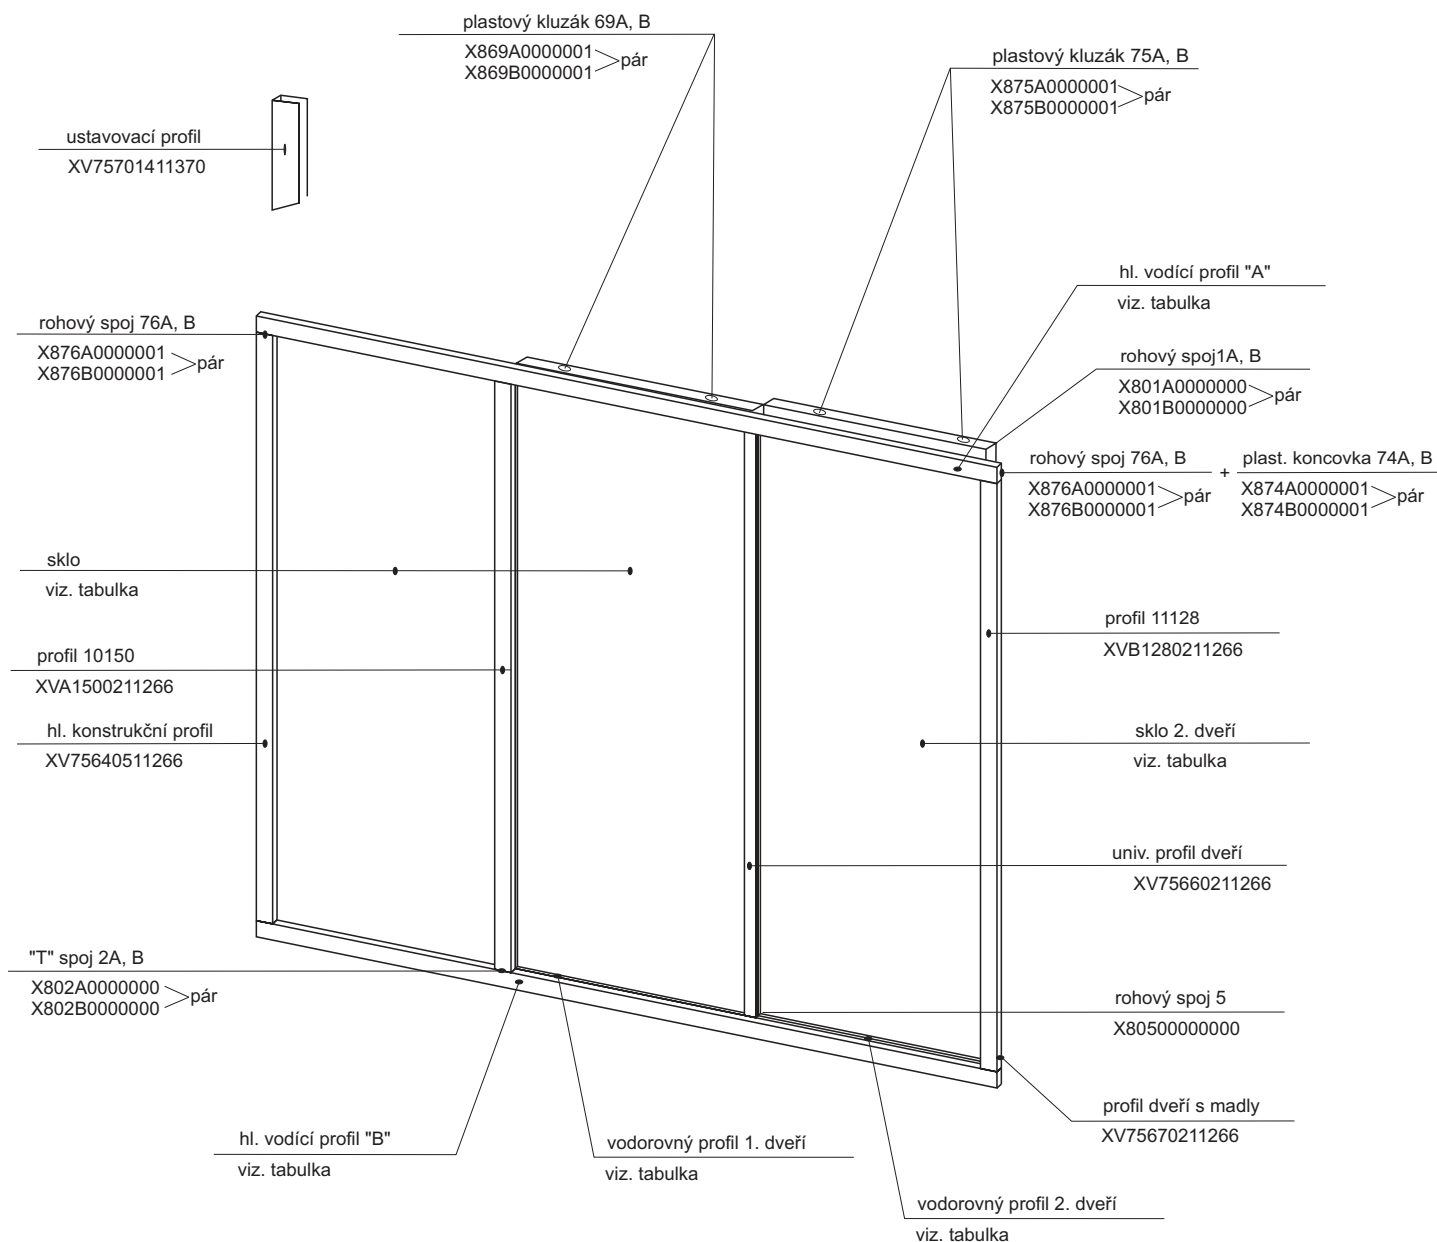

AVDP3 - 120

- 140

- 150

- 160

- 170

- 180

SDP3	Hl. vodící profil "A"	Hl. vodící profil "B"	Skla PS a 1. dveří	Skla 2. dveří	Vodorovný profil 1. dveří 10047	Vodorovný profil 2. dveří 11127
120	XVB1251711150	XVB1251811150	X4Z130C88350	X4Z130C88365	XVA0471810376	XVB1270610391
140	XVB1252111350	XVB1252211350	X4Z130C88416	X4Z130C88431	XVA0473310442	XVB1270810457
150	XVB1252311450	XVB1252411450	X4Z130C88450	X4Z130C88465	XVA0472010476	XVB1270910491
160	XVB1252511550	XVB1252611550	X4Z130C88483	X4Z130C88498	XVA0473410509	XVB1271010524
170	XVB1252711650	XVB1252811650	X4Z130C88516	X4Z130C88531	XVA0473510542	XVB1271110557
180	XVB1252911750	XVB1253011750	X4Z130C88550	X4Z130C88565	XVA0473610576	XVB1271210591