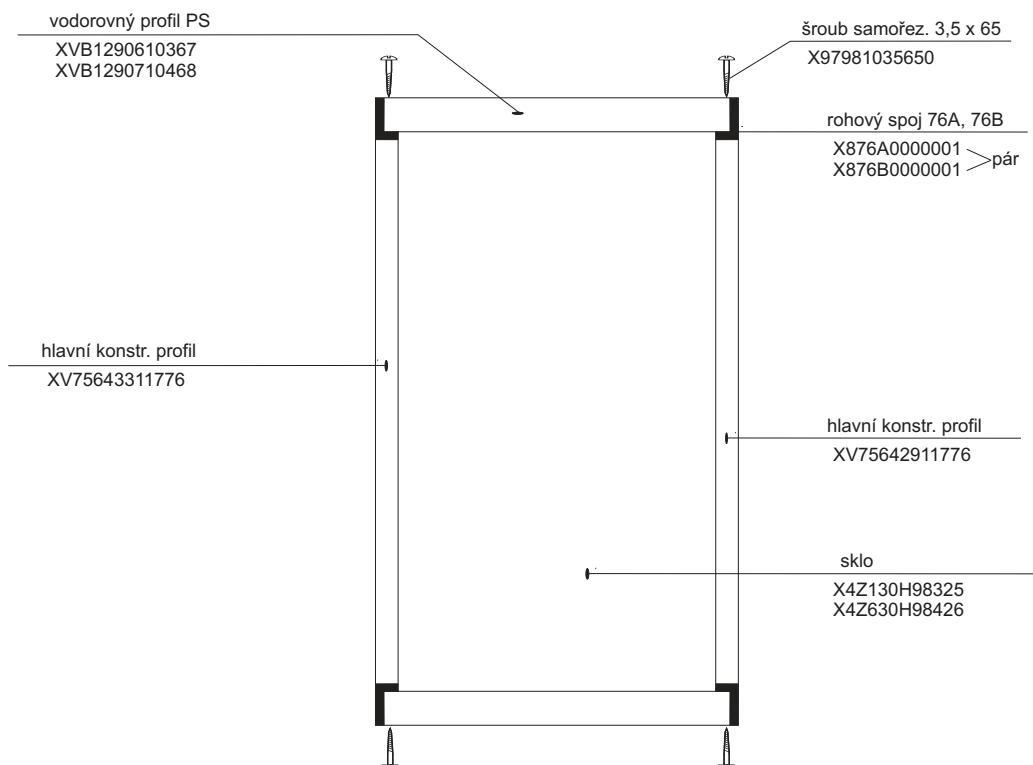

2a, 2b zadní díl - pevná stěna P (L) 80, 90