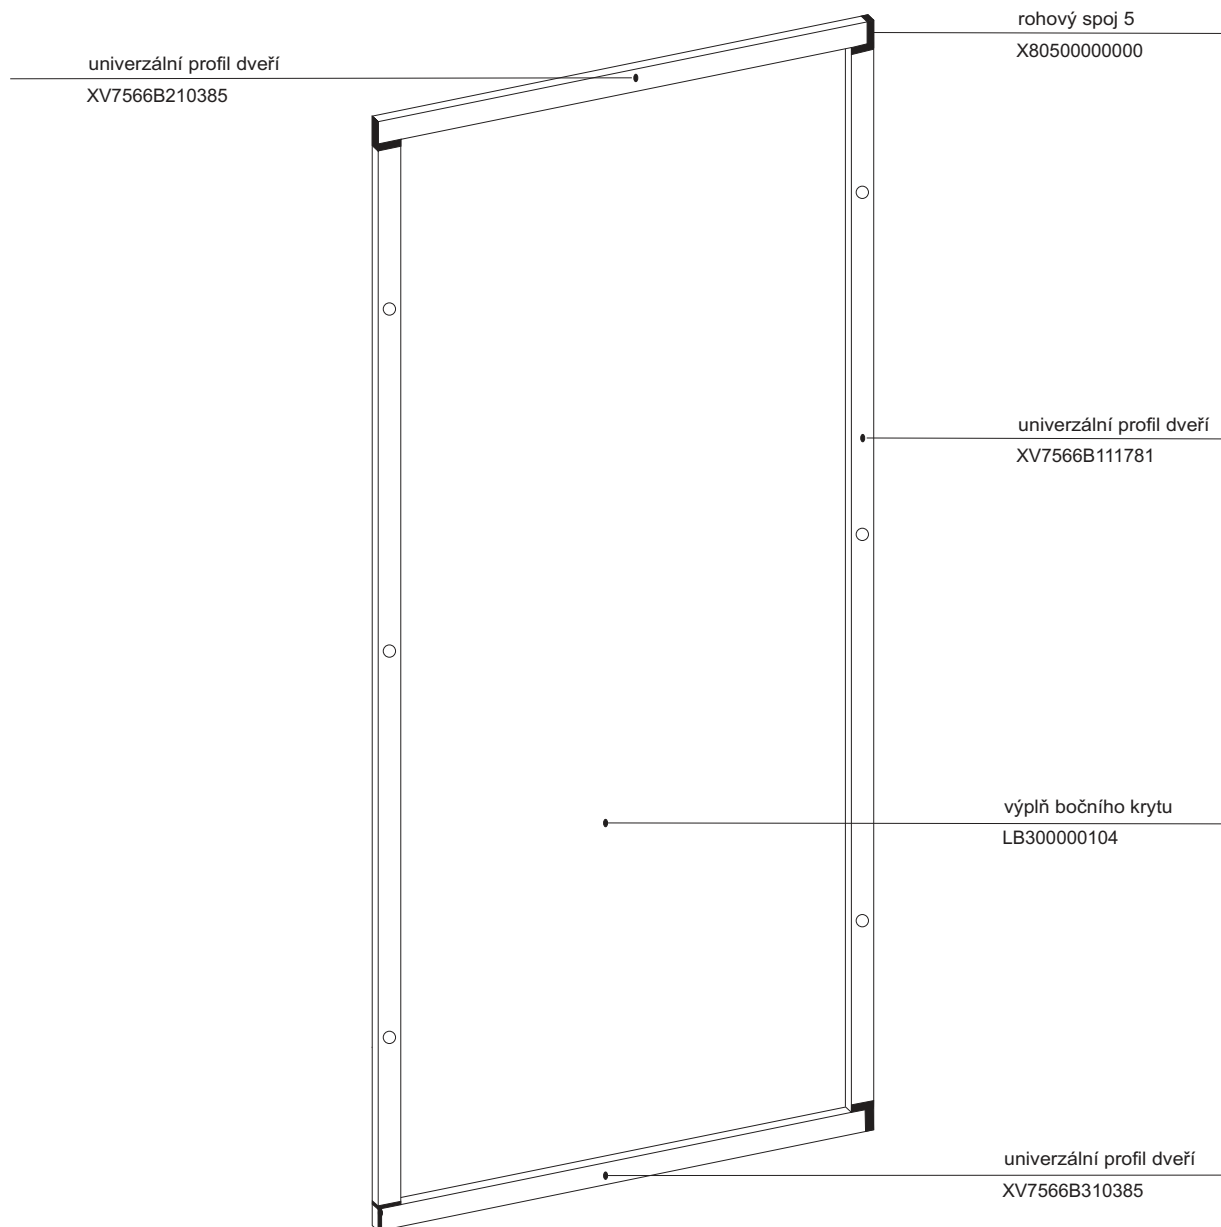

Sprchový box

ASBRV 2 - 80

ASBRV 2 - 90

HM ASBRV 2 - 90

platí pro výrobky zhotovené od května 2005

1a. Rohový plastový díl 80,90	1 ks
2a. Zadní pevná stěna pravá 80, 90	1 ks
b. Zadní pevná stěna levá 80, 90	1 ks
3a. Rohový vstupní díle ASRV2 80,90	2 ks
Samostatný výrobek	
4. Sprchová vanička ANGELA 80, 90	1 ks
5. Sprchový sifon Ø 90	1 ks

1a - rohový plastový díl 80,90 * HM 90

2a, 2b zadní díl - pevná stěna P (L) 80, 90

3a

ASRV 2 - 80 - 90

platí pro boxy zhotovené od května 2005

Boční kryt boxu

pro výrobky vyrobené do dubna 2005

Boční kryt boxu ASB - výšky 1880 mm