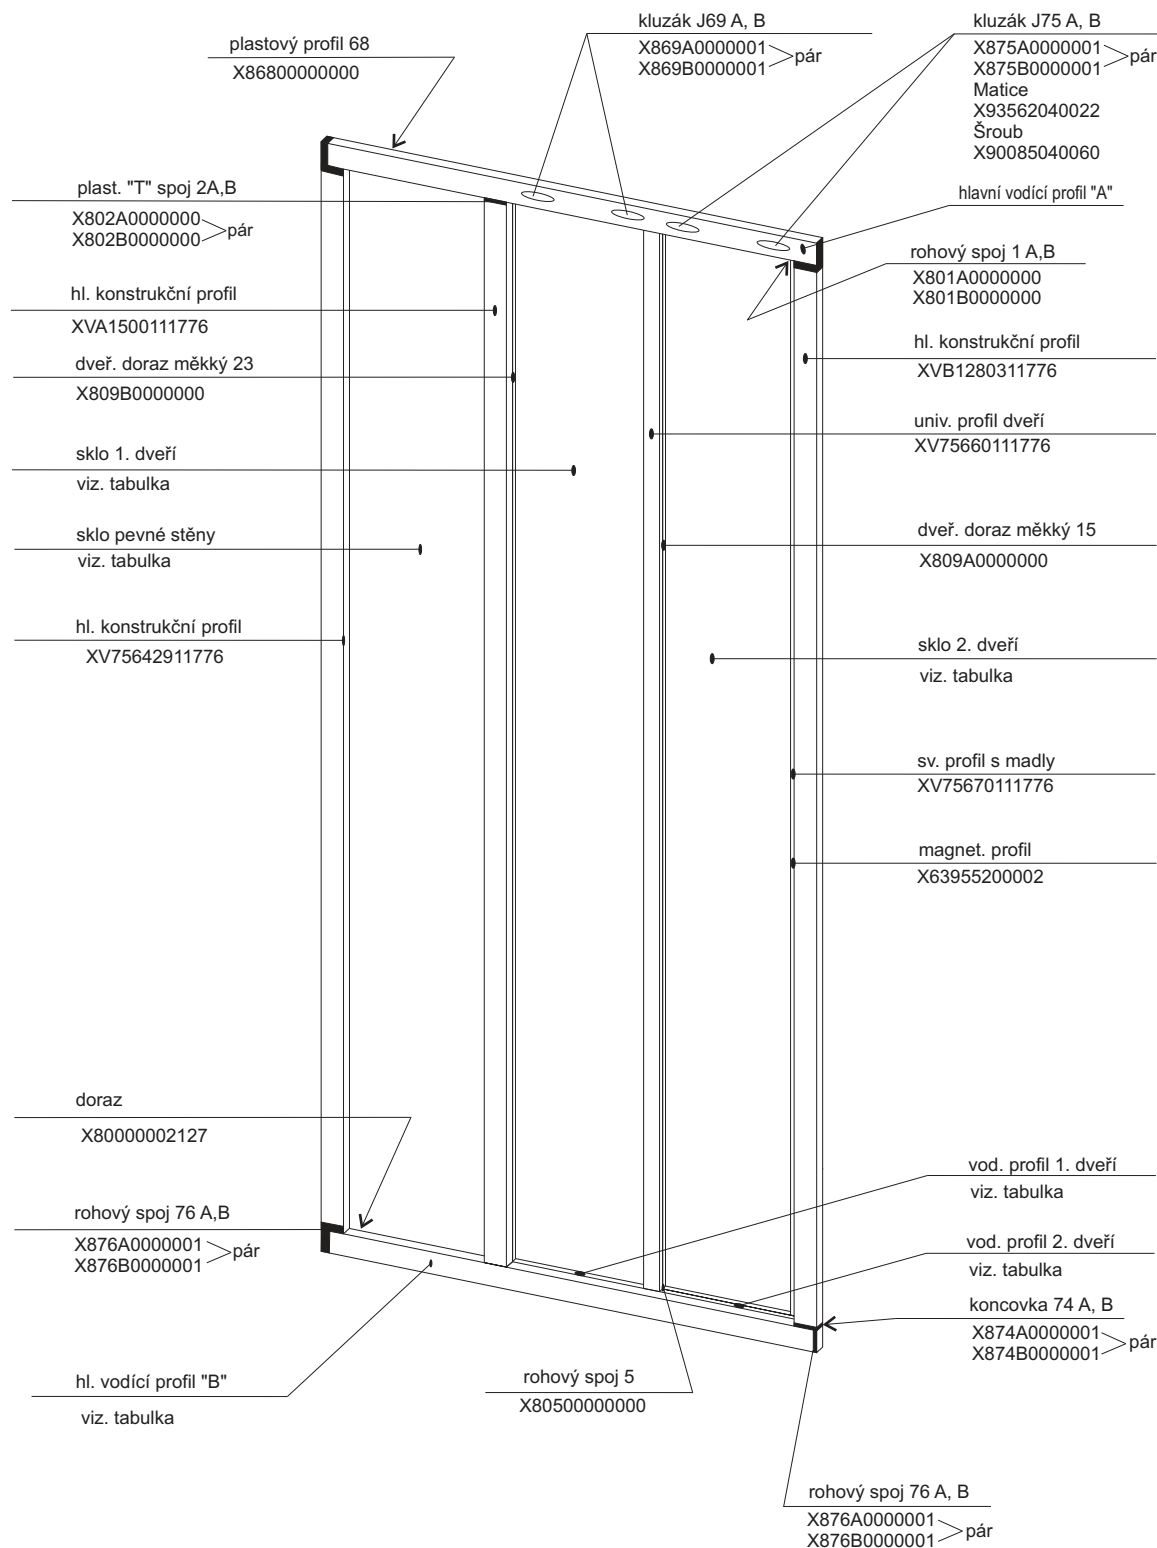

1a - rohový plastový díl 80,90 * HM 90

2a, 2b zadní díl - pevná stěna P (L) 80, 90

3a

ASDP 3 - 80 - 90

platí pro výrobky zhotovené od května 2005

ASDP3	Sklo PS a 1. dv.	Sklo 2. dv.	Hl. vodící profil "A"	Hl. vodící profil "B"	Vod. profil 1. dv.	Vod. profil 2. dv.
80	X4Z130H98216	X4Z130H98231	XVB1250910750	XVB1251010750	XVA0472810242	XVB1270210257
90	X4Z130H98250	X4Z130H98265	XVB1251110850	XVB1251210850	XVA0472910276	XVB1270310291