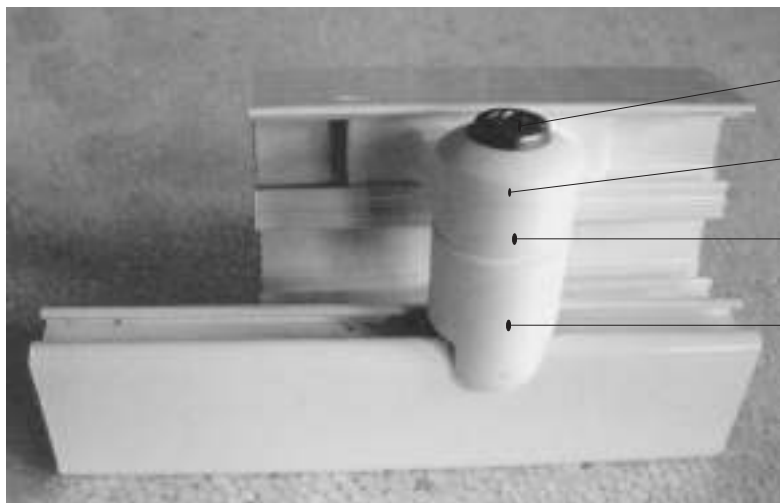

SIČ: X857A0000001 } pár
X857B0000001 }

Závěs otočný pivotový

dodává se jako komplet

šroub M5 x 30

X90085050300

čep závěsu pivot. dveří

X85300000000

plast. kluzák 15 F