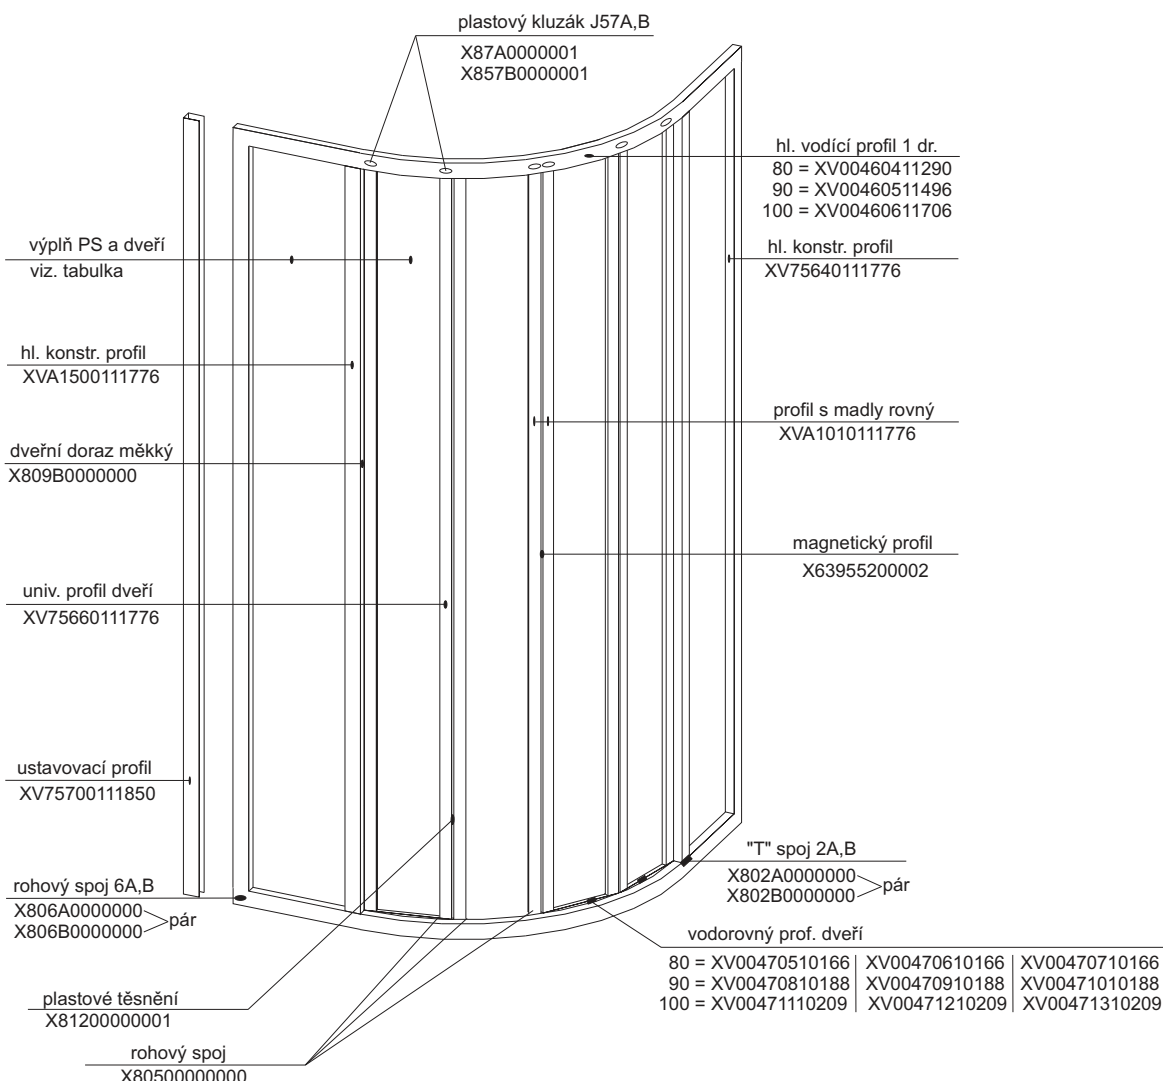

SKKP 6 - s jednodrážkovým hl. vodícím profilem a kluzáky J57

pro výrobky od ledna 2001 do 15. září 2003

Výplň	Typ - rozměr v mm (pevná stěna/dveře)		
	SKKP6 - 80 1798 x 265 1798 x 140	SKKP6 - 90 1798 x 325 1798 x 162	SKKP6 - 100 1798 x 383 1798 x 183
Pearl	X41125H98265	X41125H98325	X41125H98383
	X41125H98140	X41125H98162	X41125H98183
Transparent	X4Z130H98265	X4Z130H98325	X4Z130H98383
	X4Z130H98140	X4Z130H98162	X4Z130H98183
Grape	X4G130H98265	X4G130H98325	X4G130H98383
	X4G130H98140	X4G130H98162	X4G130H98183
Strip	X4ZP30H98265	X4ZP30H98325	X4ZP30H98383
	X4ZP30H98140	X4ZP30H98162	X4ZP30H98183
Smoke	X4Z430H98265	X4Z430H98325	X4Z430H98383
	X4Z430H98140	X4Z430H98162	X4Z430H98183

Výrobek	Měr. jednotka	SIČ
plastový profil zasklívací tvrdý 8	v metrech	X80800000000
šroub samořezný 3,5 x 6,5	sto	X97981035065
šroub samořezný 3,5 x 13	sto	X97981035130
šroub samořezný 3,5 x 38	sto	X97981035380