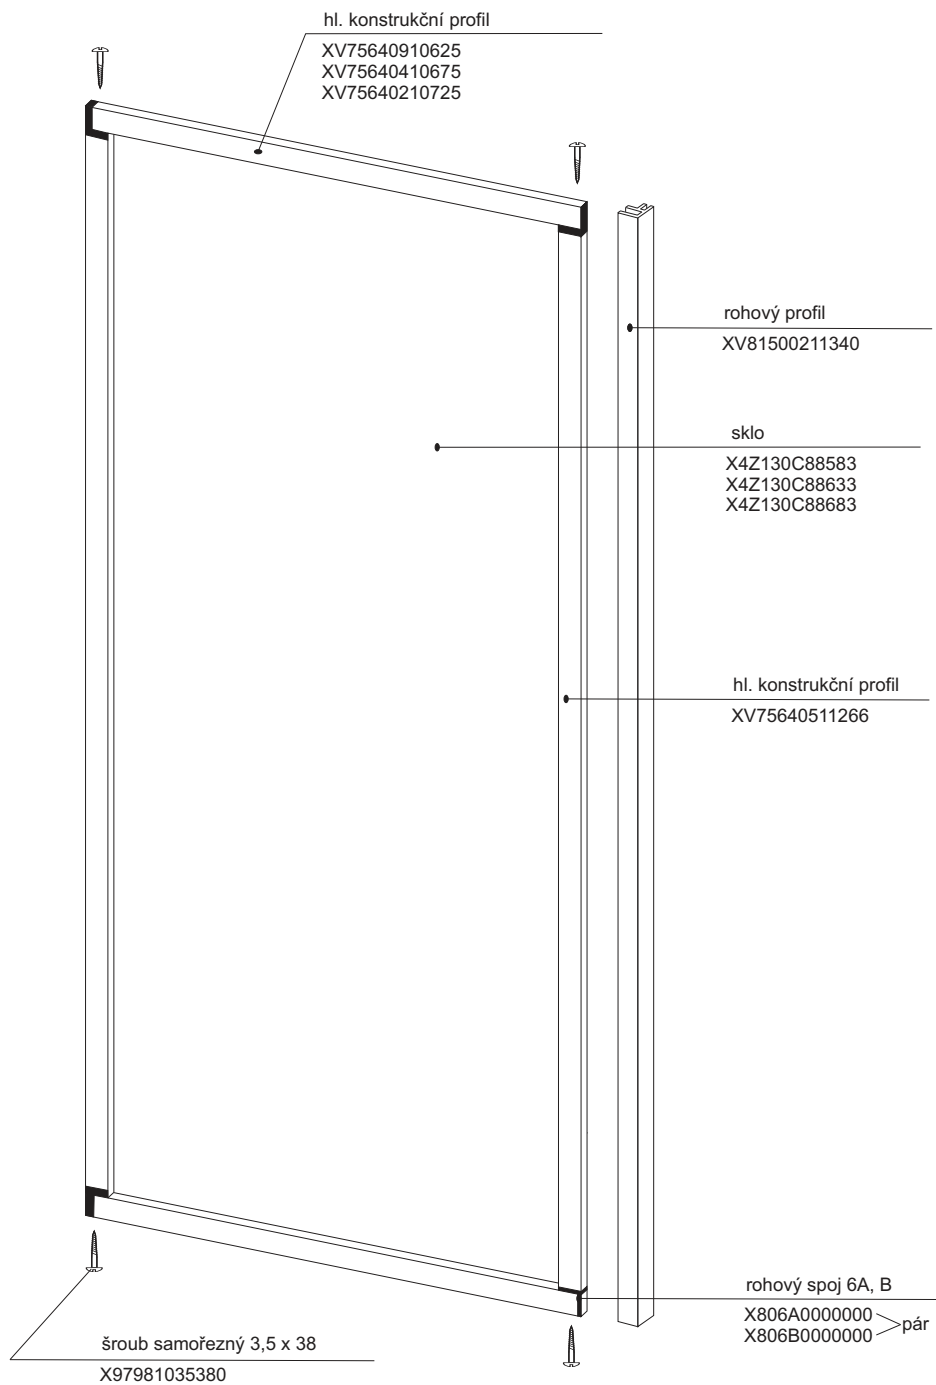

PSV - 70
- 75
- 80