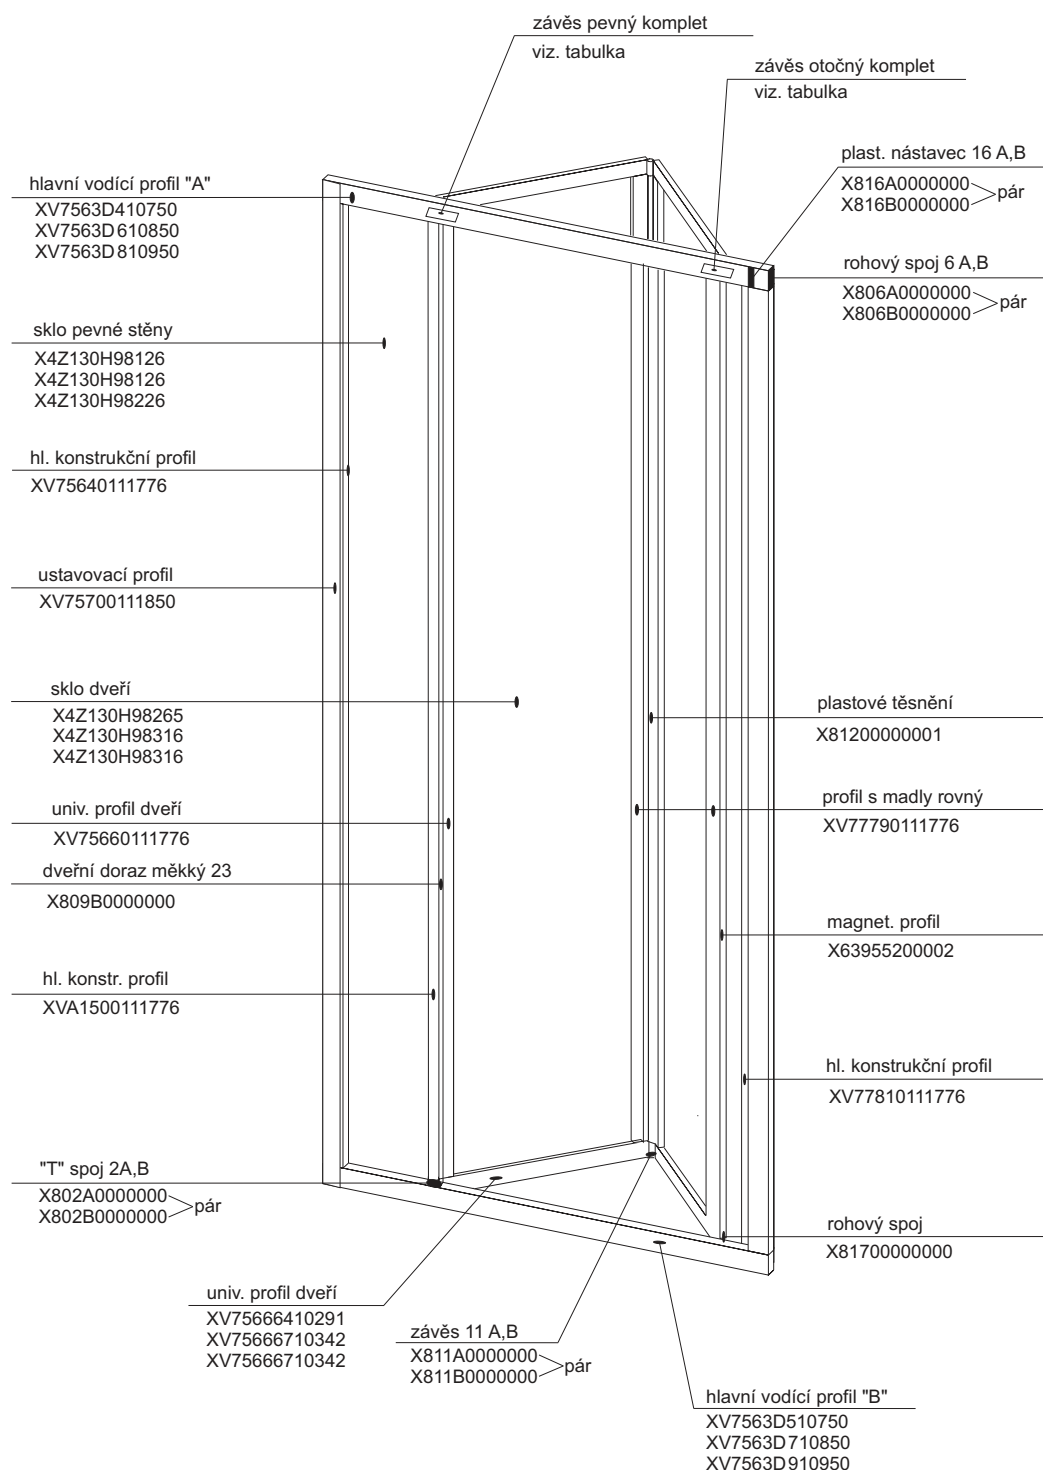

SDZ 3 - 80 - 90 - 100

závěs pevný (přišroubovaný)

Plast. tělo závěsu 15A	1 ks	X815A0000000
Plast. čep závěsu 15C	1 ks	X815C0000000
Kluzák oboustranný 15F	1 ks	X815F0000000
Šroub M4 x 16	1 ks	X90085040160
Matice M4	1 ks	X93000040025

závěs otočný

Plast. tělo závěsu 15A	1 ks	X815A0000000
Plast. čep závěsu 15C	1 ks	X815C0000000
Kluzák oboustranný 15D	1 ks	X815D0000000
Šroub M4 x 16	1 ks	X90085040160
Matice M4	1 ks	X93000040025