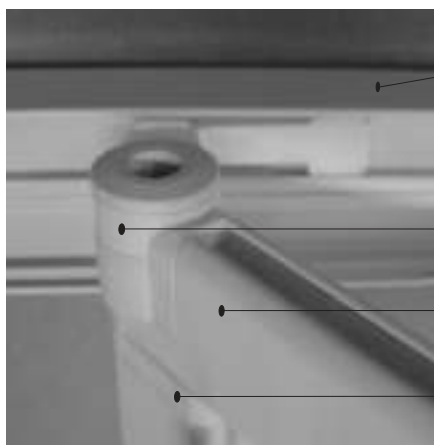

Závěs otočný

hlavní vod. profil 7563

zavěs jednostranný

univ. profil dveří 7566

plast - rohový spoj 17

X81700000000