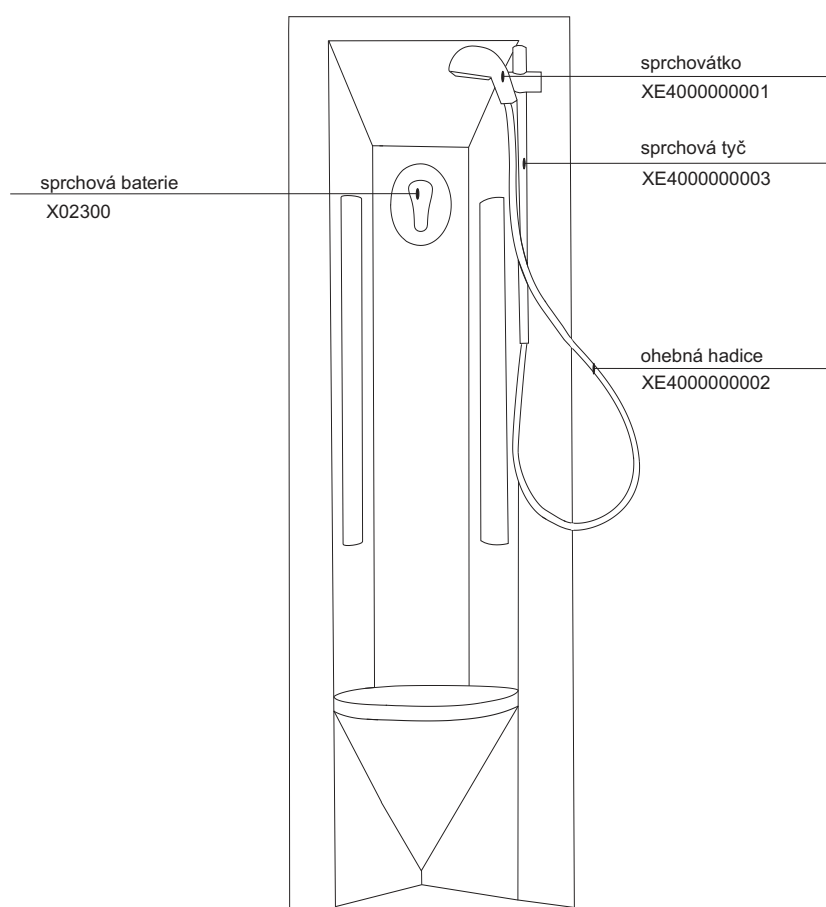

Sprchový box