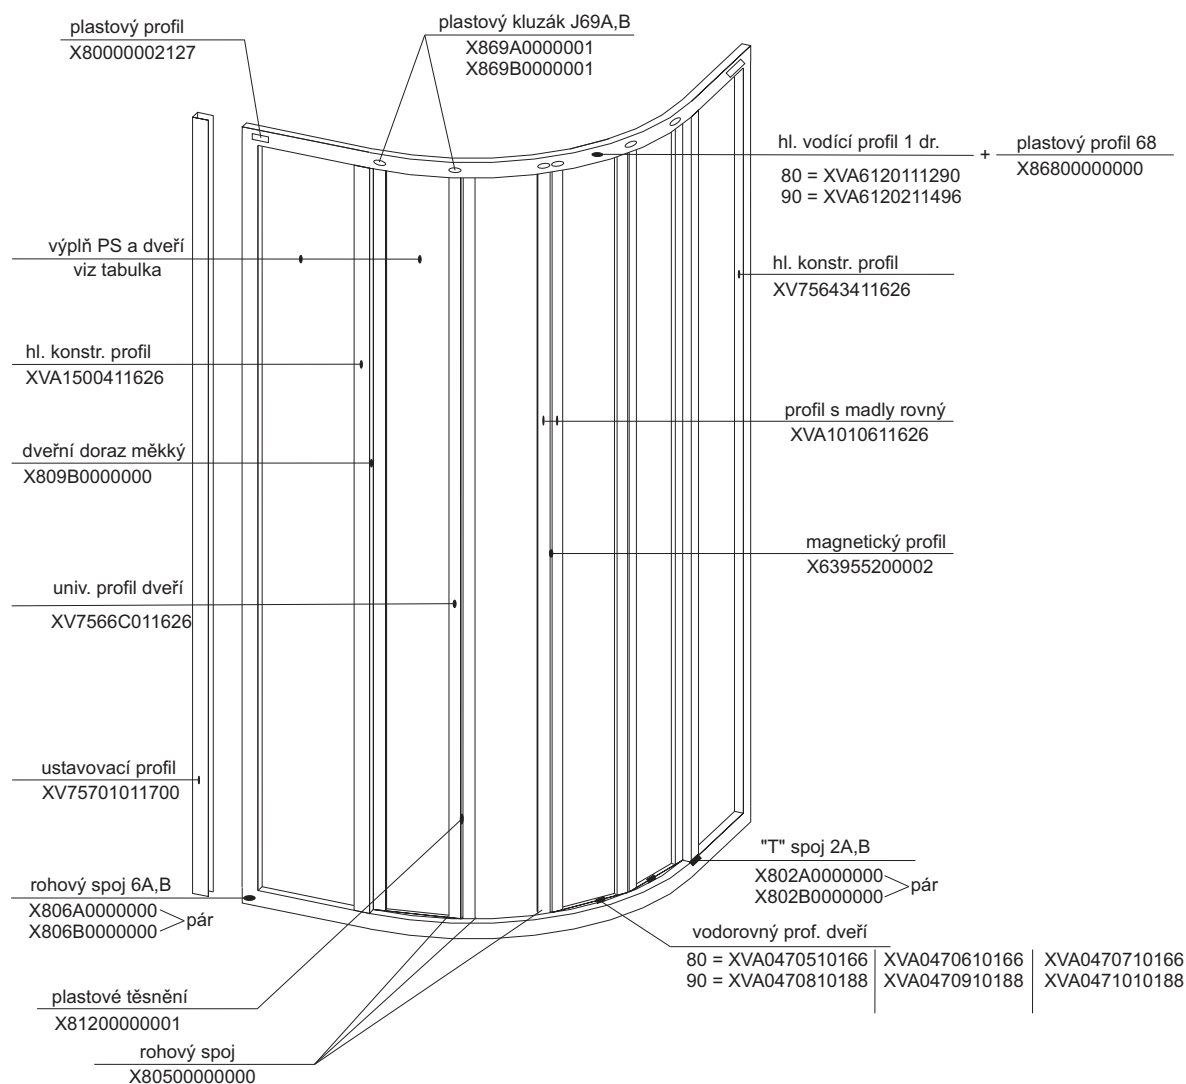

SKKP 6 SABINA - s jednodrážkovým hl. vodícím profilem, kluzáky J69 a plastovým profilem 68

platnost pro výrobky zhotovené od roku 2004

Výplň	Typ - rozměr v mm (pevná stěna/dveře)		
		SKKP6 - 80 1648 x 265 1648 x 140	SKKP6 - 90 1648 x 325 1648 x 162
Pearl	X41125G48265	X41125G48325	
	X41125G48140	X41125G48162	
Transparent	X4Z130G48265	X4Z130G48325	
	X4Z130G48140	X4Z130G48162	

Výrobek	Měr. jednotka	SIČ
plastový profil zasklívací tvrdý 8	v metrech	X80800000000
šroub samořezný 3,5 x 6,5	sto	X97981035065
šroub samořezný 3,5 x 13	sto	X97981035130
šroub samořezný 3,5 x 38	sto	X97981035380