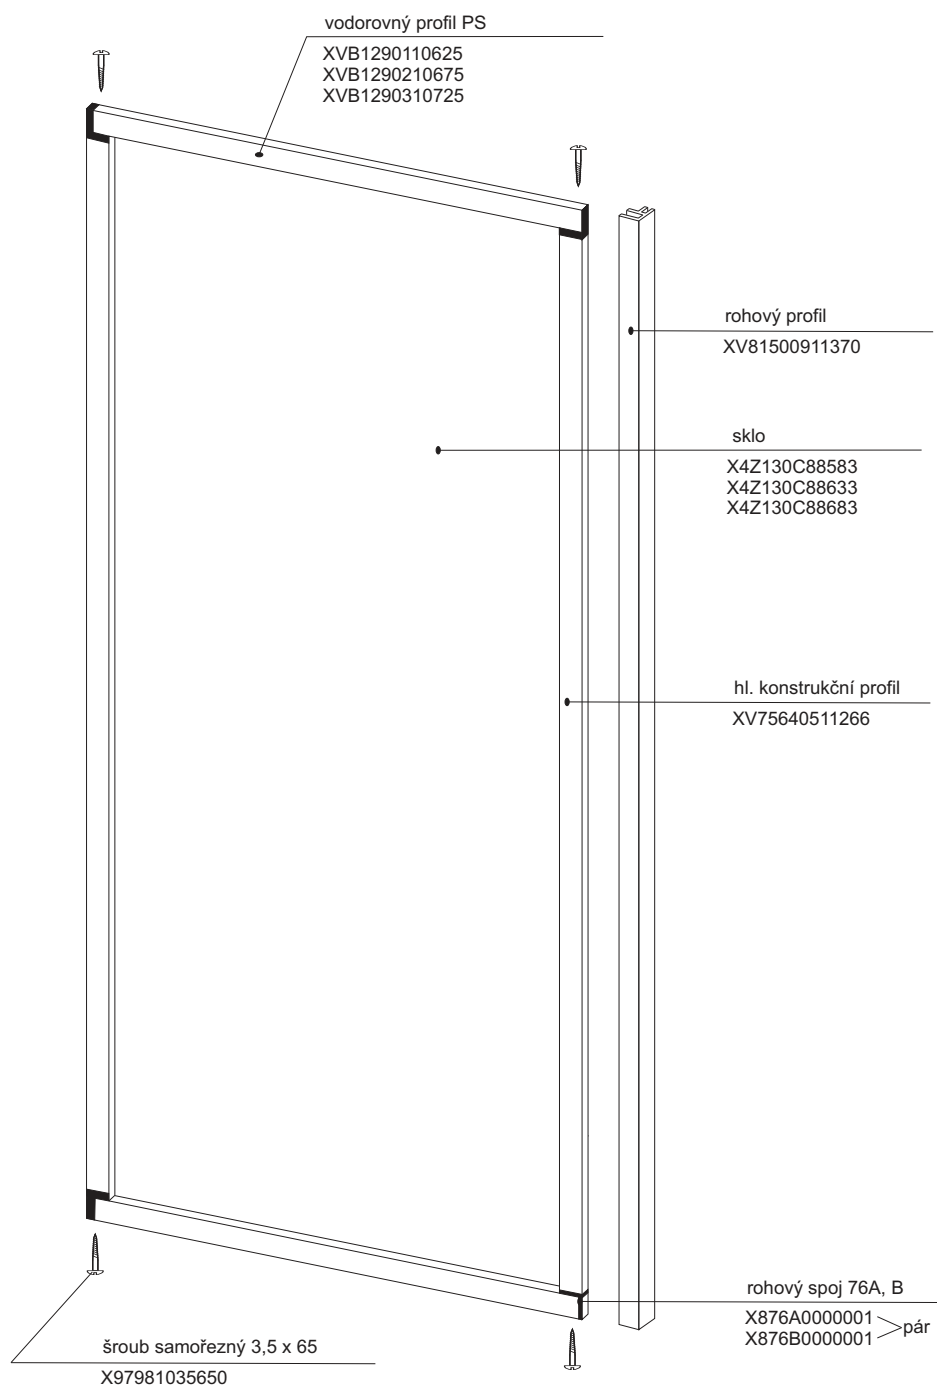

APSV - 70 - 75 - 80

pro výrobky od roku 2005