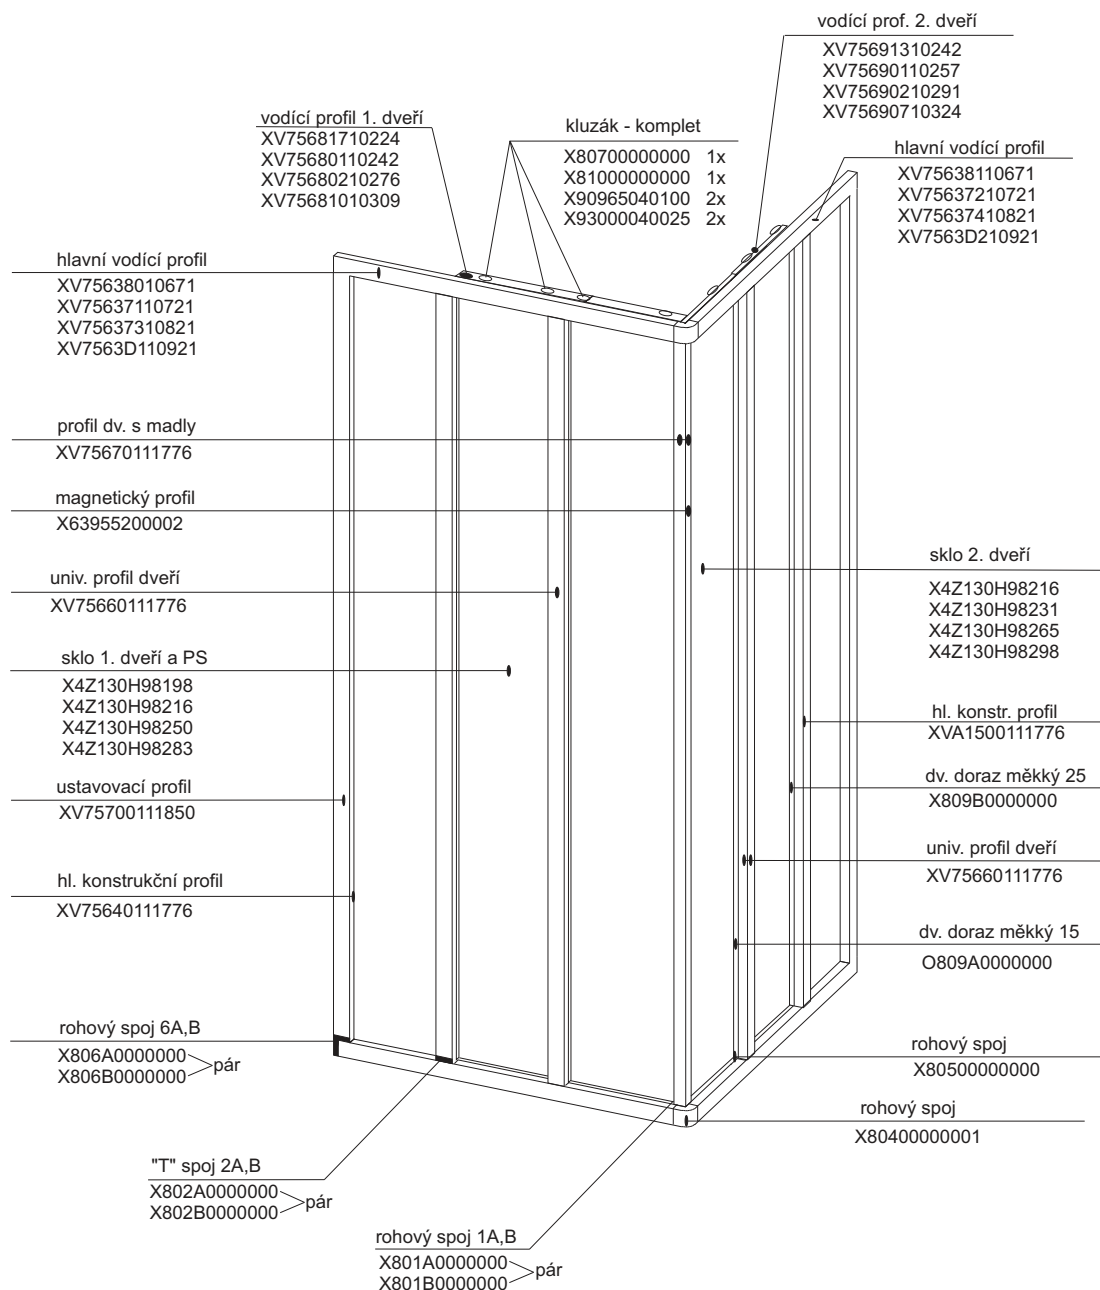

pro výrobky od 01/2005 se systémem antiblock
(s plastovým profilem 68 a kluzáky J69)

SRV3 - 75

- 80

- 90

- 100

ASRV3 - 75

- 80

- 90