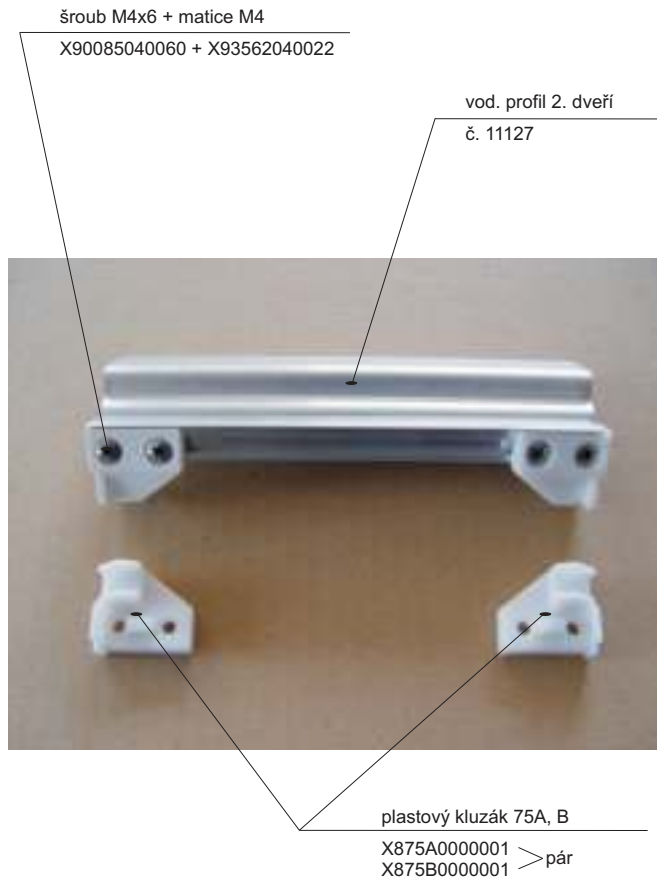

plast. kluzák oboustranný 15D
X815D0000000

Hlavní vodící profil - 2 drážky
11125

Profil pevné stěny
11129

Hl. vodící profil boxový
11227

Rohový spoj č. 77
X87700000001

plastová koncovka 74A, B
X874A0000001 > pár
X874B0000001