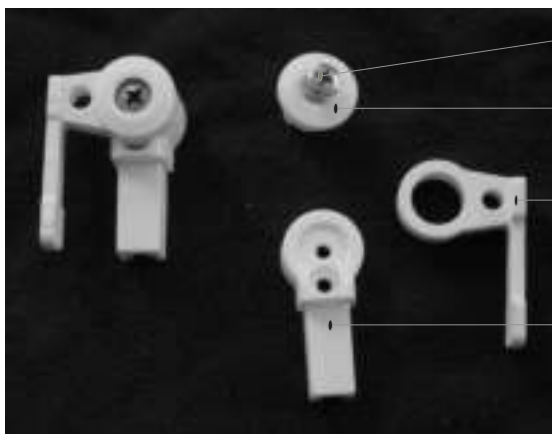

SIČ: X857A0000001 } pár
X857B0000001 }

Závěs otočný pivotový

dodává se jako komplet

šroub M5 x 30

X90085050300

čep závěsu pivot. dveří

X85300000000

plast. kluzák 15 F

X815F0000000

tělo závěsu pivot. dveří

X85200000000

Závěs otočný

hlavní vod. profil 7563

zavěs jednostranný

univ. profil dveří 7566

plast - rohový spoj 17

X81700000000

Závěs - komplet

šroub M4 x 16 X90085040160
matice M4 X93000040025

čep otoč. závěsu 15C
X815C0000000

plast. kluzák jednostr. 15B
X815B0000000

plast. tělo závěsu 15A
X815A0000000

Alternativa s oboustranným kluzákem