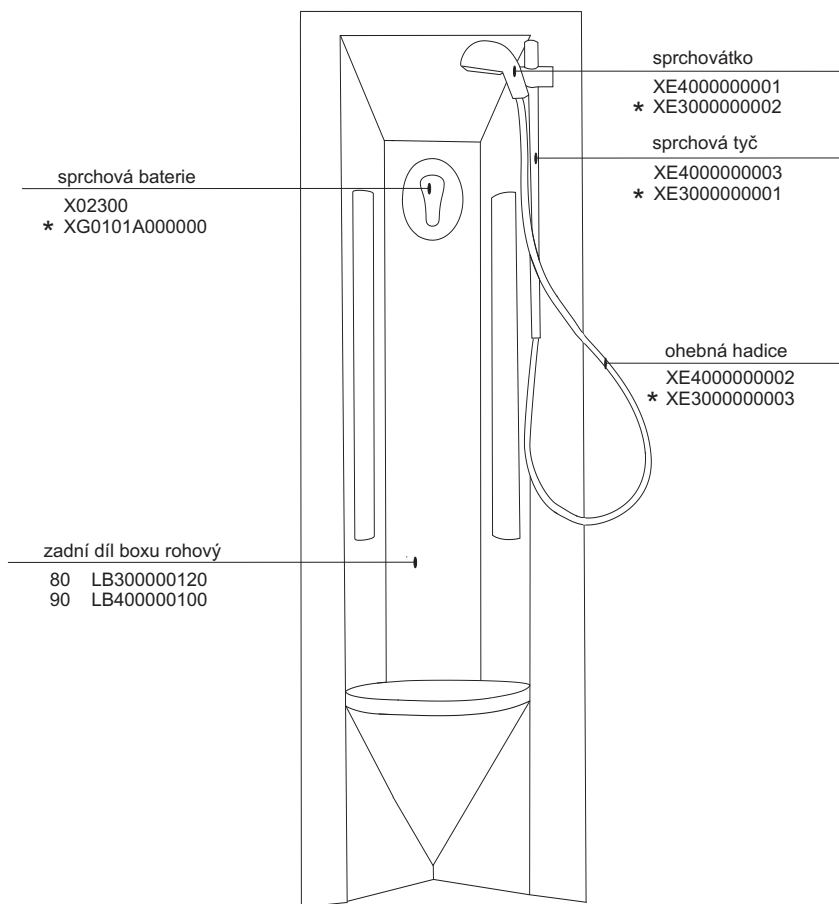

ASBP 3 - 90

HM ASBP3 - 90

platí pro výrobky zhotovené od května 2005

1a. Rohový plastový díl 80,90	1 ks
2a. Zadní pevná stěna pravá 80, 90	1 ks
b. Zadní pevná stěna levá 80, 90	1 ks
3a. Trojdílné posuvné dveře 80,90	1 ks
b. Boční pevná stěna 80, 90	1 ks
Samostatný výrobek	
4. Sprchová vanička ANGELA 80, 90	1 ks
5. Sprchový sifon \varnothing 90	1 ks

1a - rohový plastový díl 80,90 * HM 90

2a, 2b zadní díl - pevná stěna P (L) 80, 90

3a

ASDP 3 - 80 - 90

platí pro výrobky zhotovené od května 2005

ASDP3	Sklo PS a 1. dv.	Sklo 2. dv.	Hl. vodící profil "A"	Hl. vodící profil "B"	Vod. profil 1. dv.	Vod. profil 2. dv.
80	X4Z130H98216	X4Z130H98231	XVB1250910750	XVB1251010750	XVA0472810242	XVB1270210257
90	X4Z130H98250	X4Z130H98265	XVB1251110850	XVB1251210850	XVA0472910276	XVB1270310291