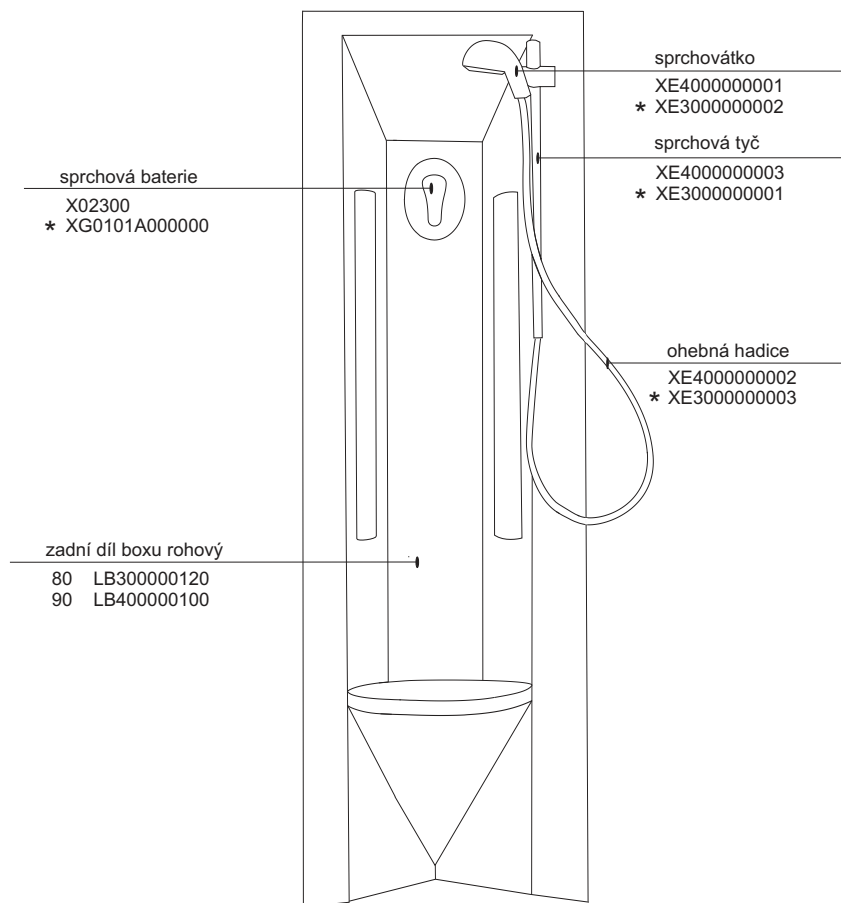

Sprchový box

ASBRV 2 - 80

ASBRV 2 - 90

HM ASBRV 2 - 90

platí pro výrobky zhotovené od května 2005

1a. Rohový plastový díl 80,90	1 ks
2a. Zadní pevná stěna pravá 80, 90	1 ks
b. Zadní pevná stěna levá 80, 90	1 ks
3a. Rohový vstupní díle ASRV2 80,90	2 ks
Samostatný výrobek	
4. Sprchová vanička ANGELA 80, 90	1 ks
5. Sprchový sifon Ø 90	1 ks

1a - rohový plastový díl 80,90 * HM 90

2a, 2b zadní díl - pevná stěna P (L) 80, 90

3a

ASRV 2 - 80 - 90

platí pro boxy zhotovené od května 2005

Boční kryt boxu

pro výrobky vyrobené do dubna 2005

Boční kryt boxu ASB - výšky 1880 mm