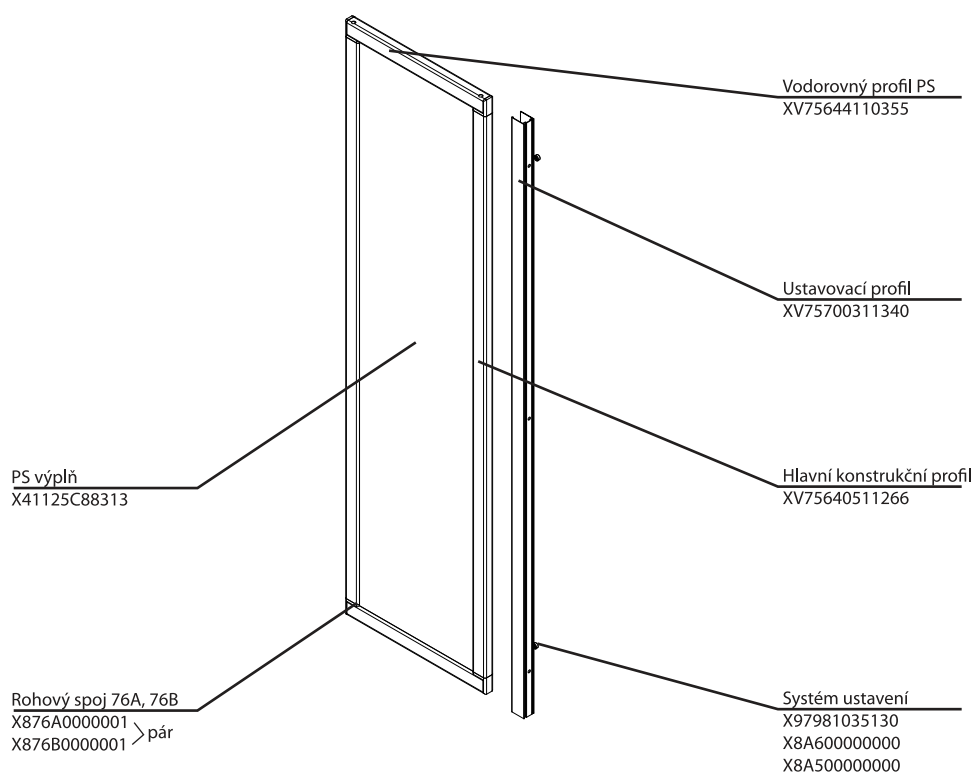

VDKP4 - Rosa 140

150

160

VDKP4 - Rosa 140

150

160

Seznam profilů Supernova

profil č. 7563