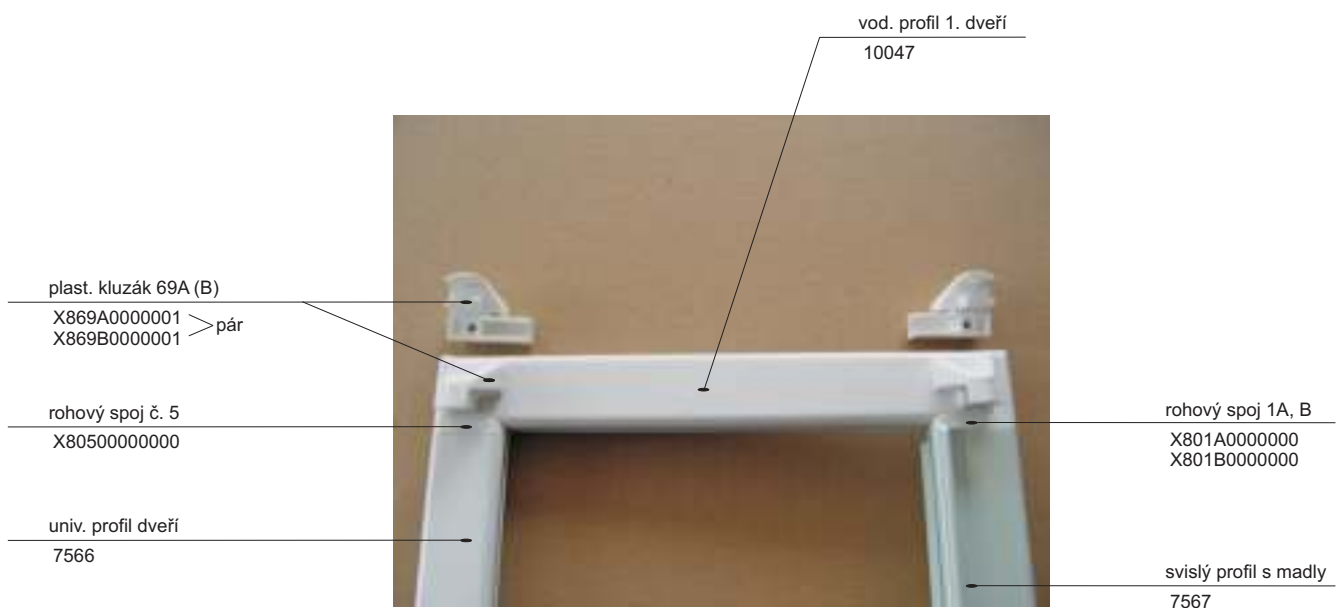

plast. kluzák oboustranný 15D
X815D0000000

Hlavní vodící profil - 2 drážky
11125

Profil pevné stěny
11129

Hl. vodící profil boxový
11227

Rohový spoj č. 77
X87700000001

plastová koncovka 74A, B
X874A0000001 > pár
X874B0000001