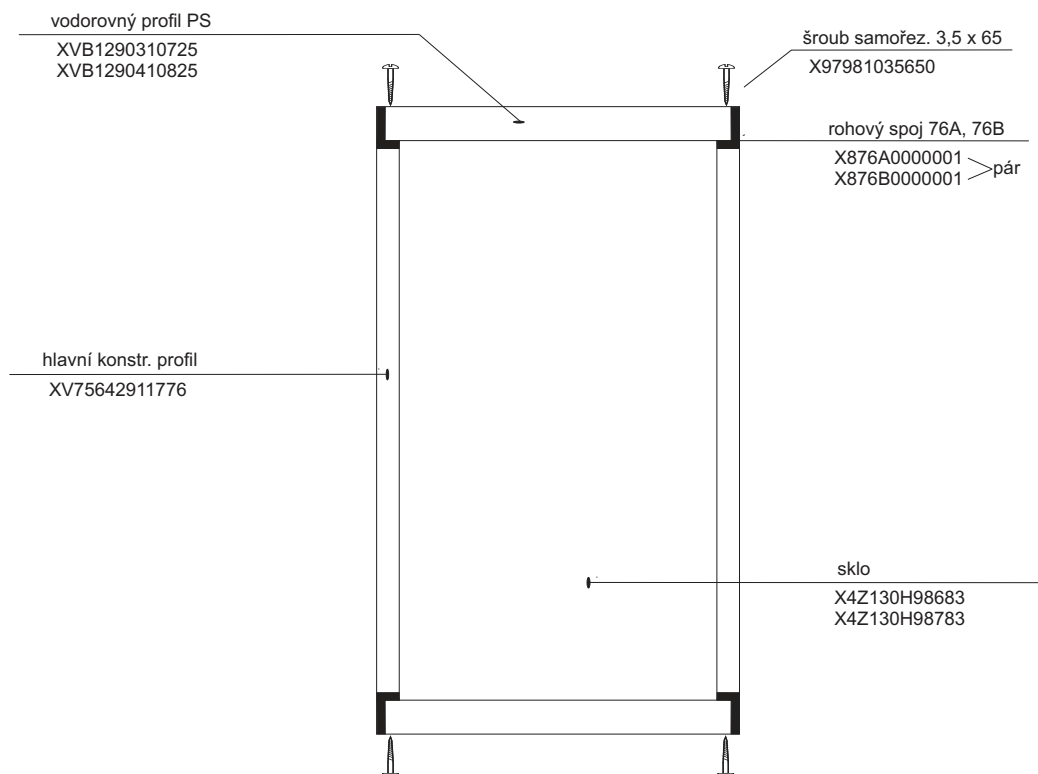

3b - boční pevná stěna 80, 90

platí pro boxy 80, 90 zhotovené od května 2005