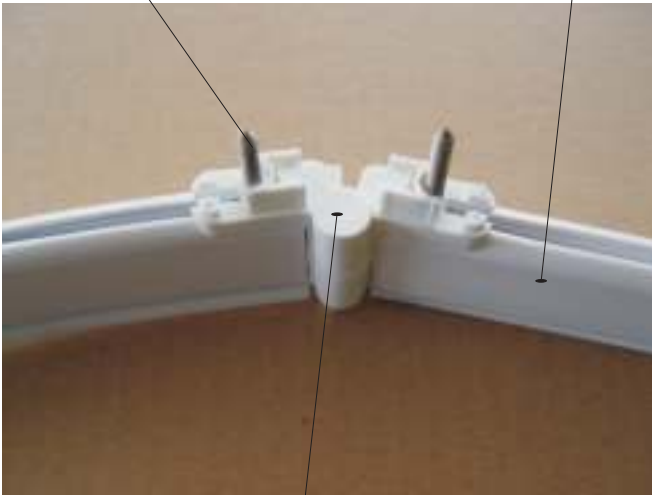

šroub samořez. 3,5 x 38
X97981035380

un. profil dveří
7566

závěs vanové stěny 11A, B - pár