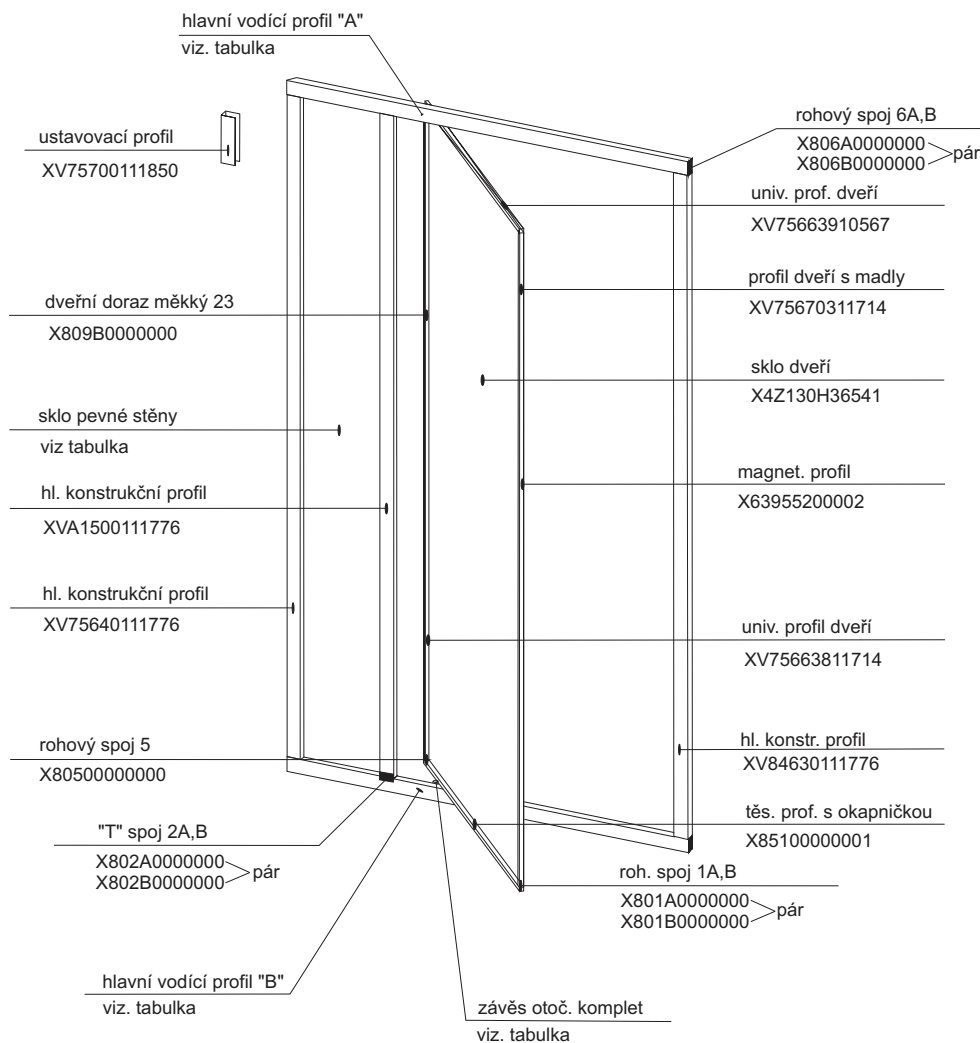

SDOP

SDOP	Sklo PS	Hl. vodící profil "A"	Hl. vodící profil "B"
80	X4Z130H98126	XV7563A310750	XV7563A410750
90	X4Z130H98226	XV7563A510850	XV7563A610850
100	X4Z130H98326	XV7563A911050	XV7563A810950
110	X4Z130H98426	XV7563A310753	XV7563B011050
120	X4Z130H98526	XV7563B111150	XV7563B211150
130	X4Z130H98626	XV7563B311250	XV7563B411250

Závěs otočný pivotový - komplet

Plastový kluzák 15F	X815F0000000
Tělo závěsu pivot dveří 52	X85200000000
Čep závěsu pivot dveří 53	X85300000000
Šroub M5 x 30	X90085050300