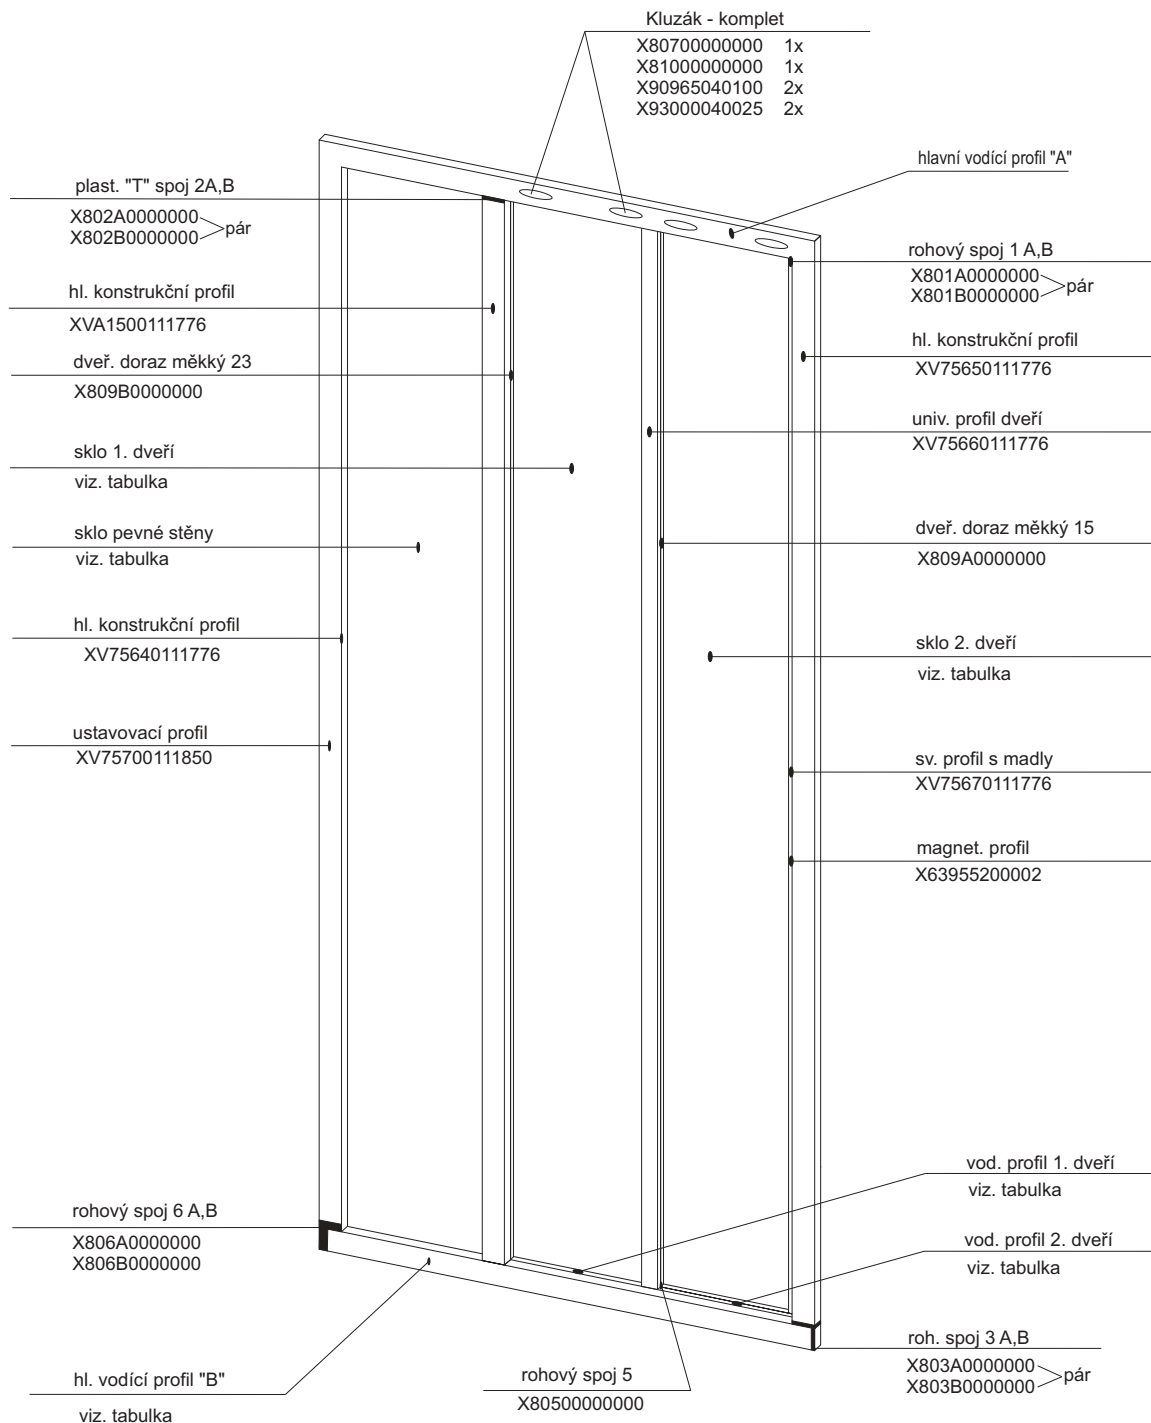

- 100

pro výroby od 01/2005 se systémem antiblock
(s plastovým profilem 68 a kluzáky J69 a 75)

SKHP 6 - 90

pro výrobky od roku 2004

SDP 3

SDP3	Sklo PS a 1. dv.	Sklo 2. dv.	Hl. vodící profil "A"	Hl. vodící profil "B"	Vod. profil 1. dv.	Vod. profil 2. dv.
80	X4Z130H98216	X4Z130H98231	XV75630510750	XV75630610750	XV75680110242	XV75690110257
90	X4Z130H98250	X4Z130H98265	XV75630710850	XV75630810850	XV75680210276	XV75690210291
100	X4Z130H98283	X4Z130H98298	XV75631910950	XV75632010950	XV75681010309	XV75690710324
110	X4Z130H98316	X4Z130H98331	XV75632111050	XV75632211050	XV75681110342	XV75690810357
120	X4Z130H98350	X4Z130H98365	XV75630911150	XV75631011150	XV75680510376	XV75690310391
130	X4Z130H98383	X4Z130H98398	XV75635111250	XV75635211250	XV75681410409	XV75691010424