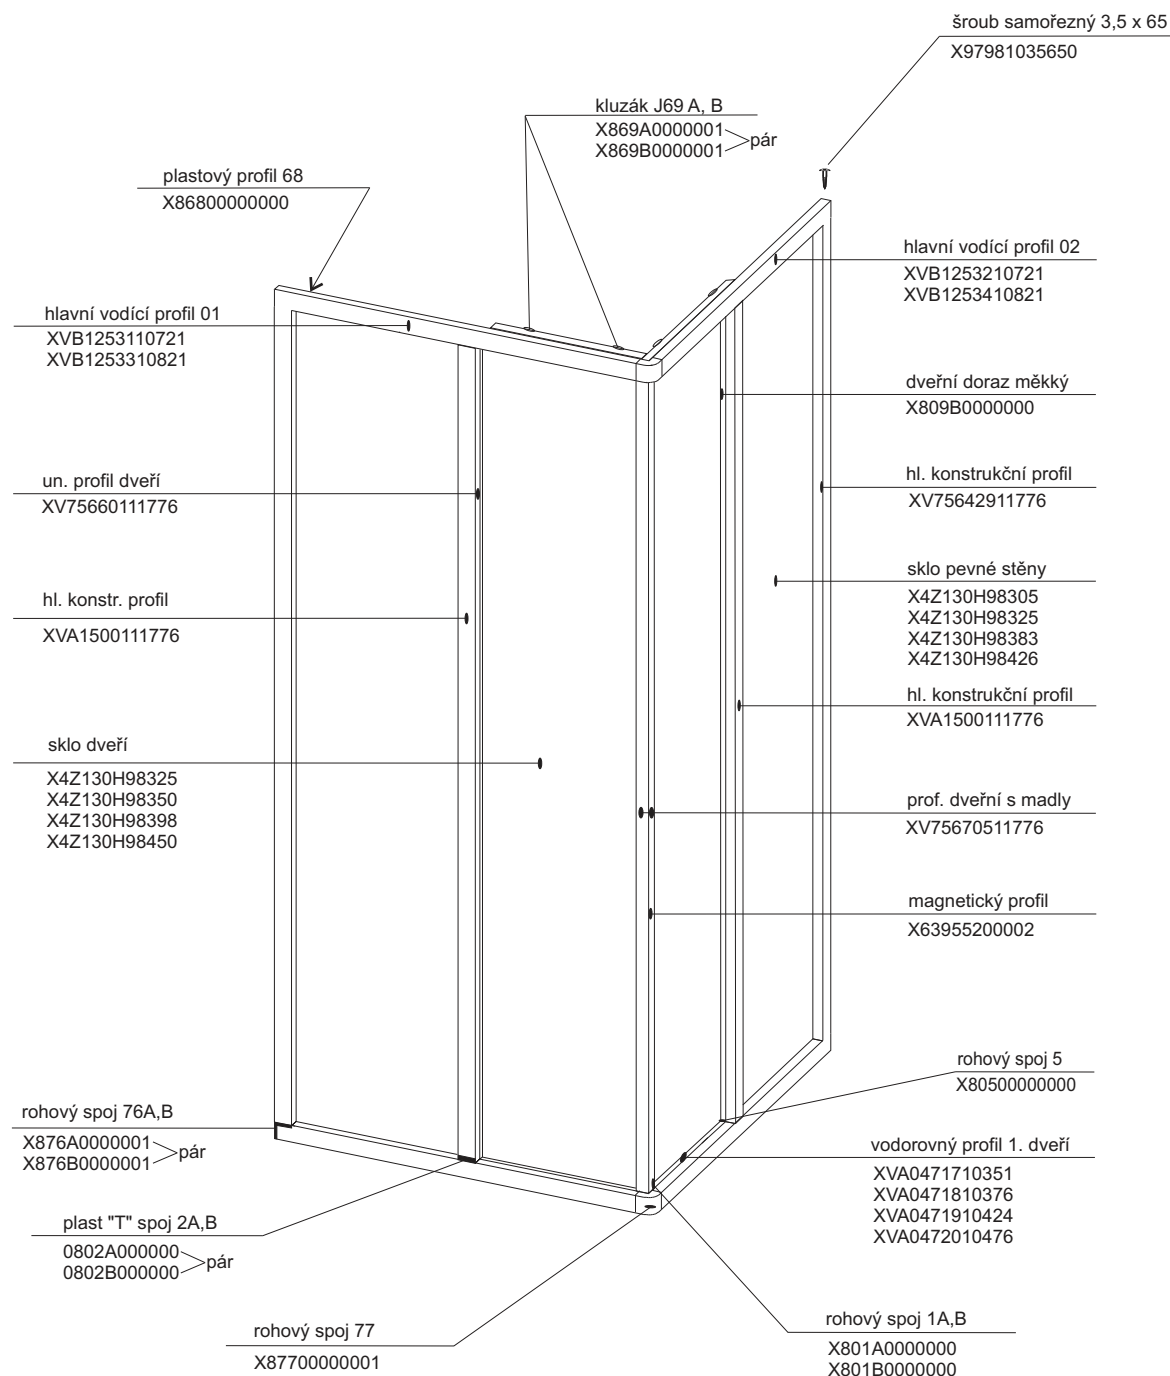

Sprchový box

ASBRV 2 - 80

ASBRV 2 - 90

HM ASBRV 2 - 90

platí pro výrobky zhotovené od května 2005

1a. Rohový plastový díl 80,90	1 ks
2a. Zadní pevná stěna pravá 80, 90	1 ks
b. Zadní pevná stěna levá 80, 90	1 ks
3a. Rohový vstupní díle ASRV2 80,90	2 ks
Samostatný výrobek	
4. Sprchová vanička ANGELA 80, 90	1 ks
5. Sprchový sifon Ø 90	1 ks

1a - rohový plastový díl 80,90 * HM 90

2a, 2b zadní díl - pevná stěna P (L) 80, 90

3a

ASRV 2 - 80 - 90

platí pro boxy zhotovené od května 2005

Boční kryt boxu

pro výrobky vyrobené do dubna 2005

Boční kryt boxu ASB - výšky 1880 mm