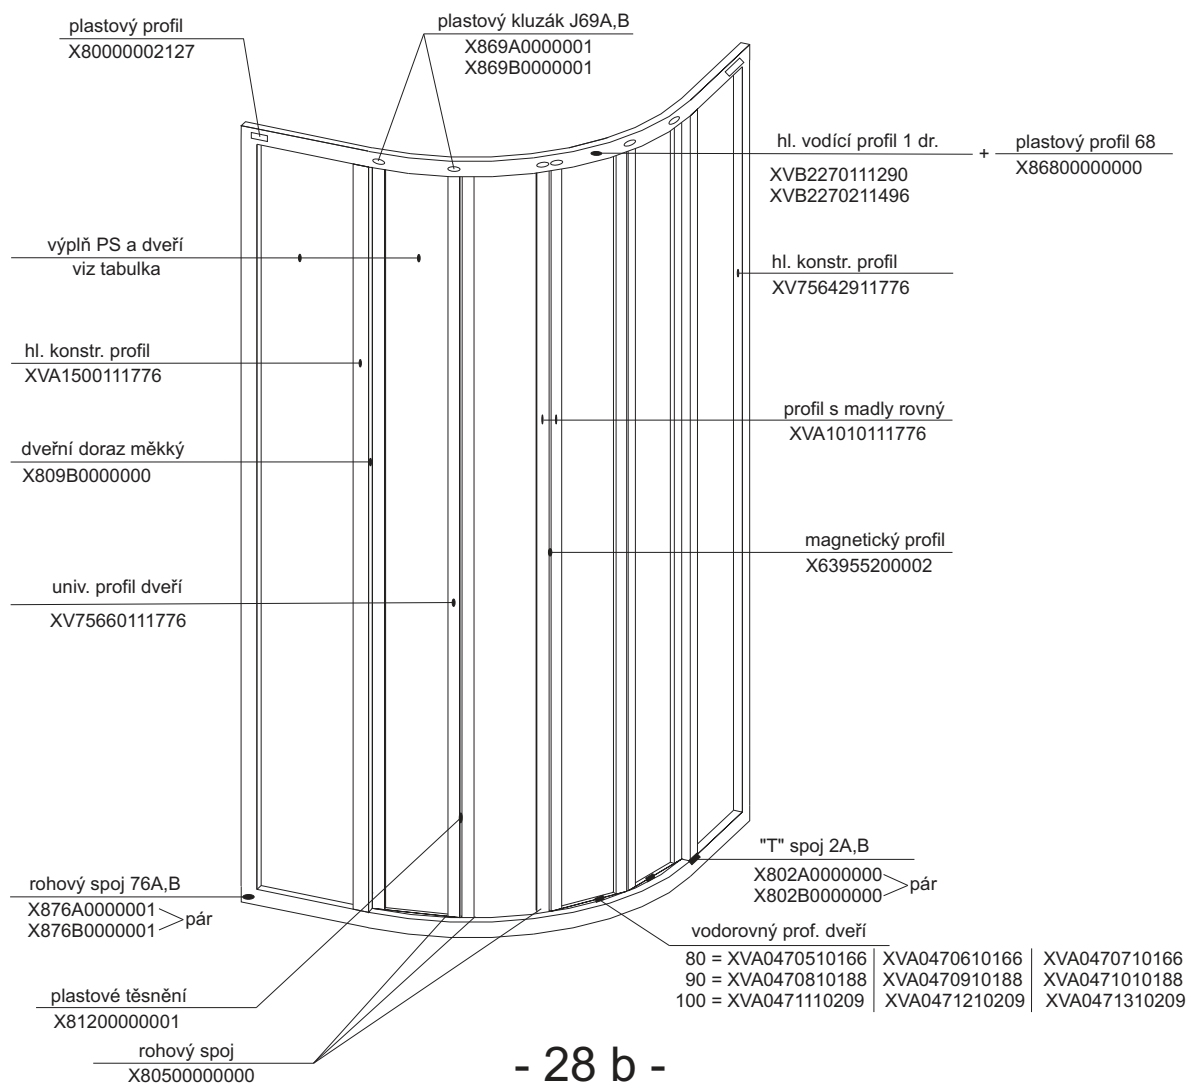

ASKKP 6 - s jednodrážkovým hl. vodícím profilem, kluzáky J69 a plastovým profilem 68

platí pro boxy zhotovené od května 2005

Výplň	Typ - rozměr v mm (pevná stěna/dveře)		
		ASKKP6 - 80 1798 x 265 1798 x 140	ASKKP6 - 90 1798 x 325 1798 x 162
Pearl	X41125H98265	X41125H98325	
	X41125H98140	X41125H98162	
Transparent	X4Z130H98265	X4Z130H98325	
	X4Z130H98140	X4Z130H98162	
Grape	X4G130H98265	X4G130H98325	
	X4G130H98140	X4G130H98162	
Strip	X4ZP30H98265	X4ZP30H98325	
	X4ZP30H98140	X4ZP30H98162	
Smoke	X4Z430H98265	X4Z430H98325	
	X4Z430H98140	X4Z430H98162	
Rain	X44125H98265	X44125H98325	
	X44125H98140	X44125H98162	

Výrobek	SIČ
plastový profil zasklívací tvrdý 8	X80800000000
šroub samořezný 3,5 x 6,5	X97981035065
šroub samořezný 3,5 x 13	X97981035130
šroub samořezný 3,5 x 38	X97981035380
šroub samořezný 3,5 x 65	X97981035650