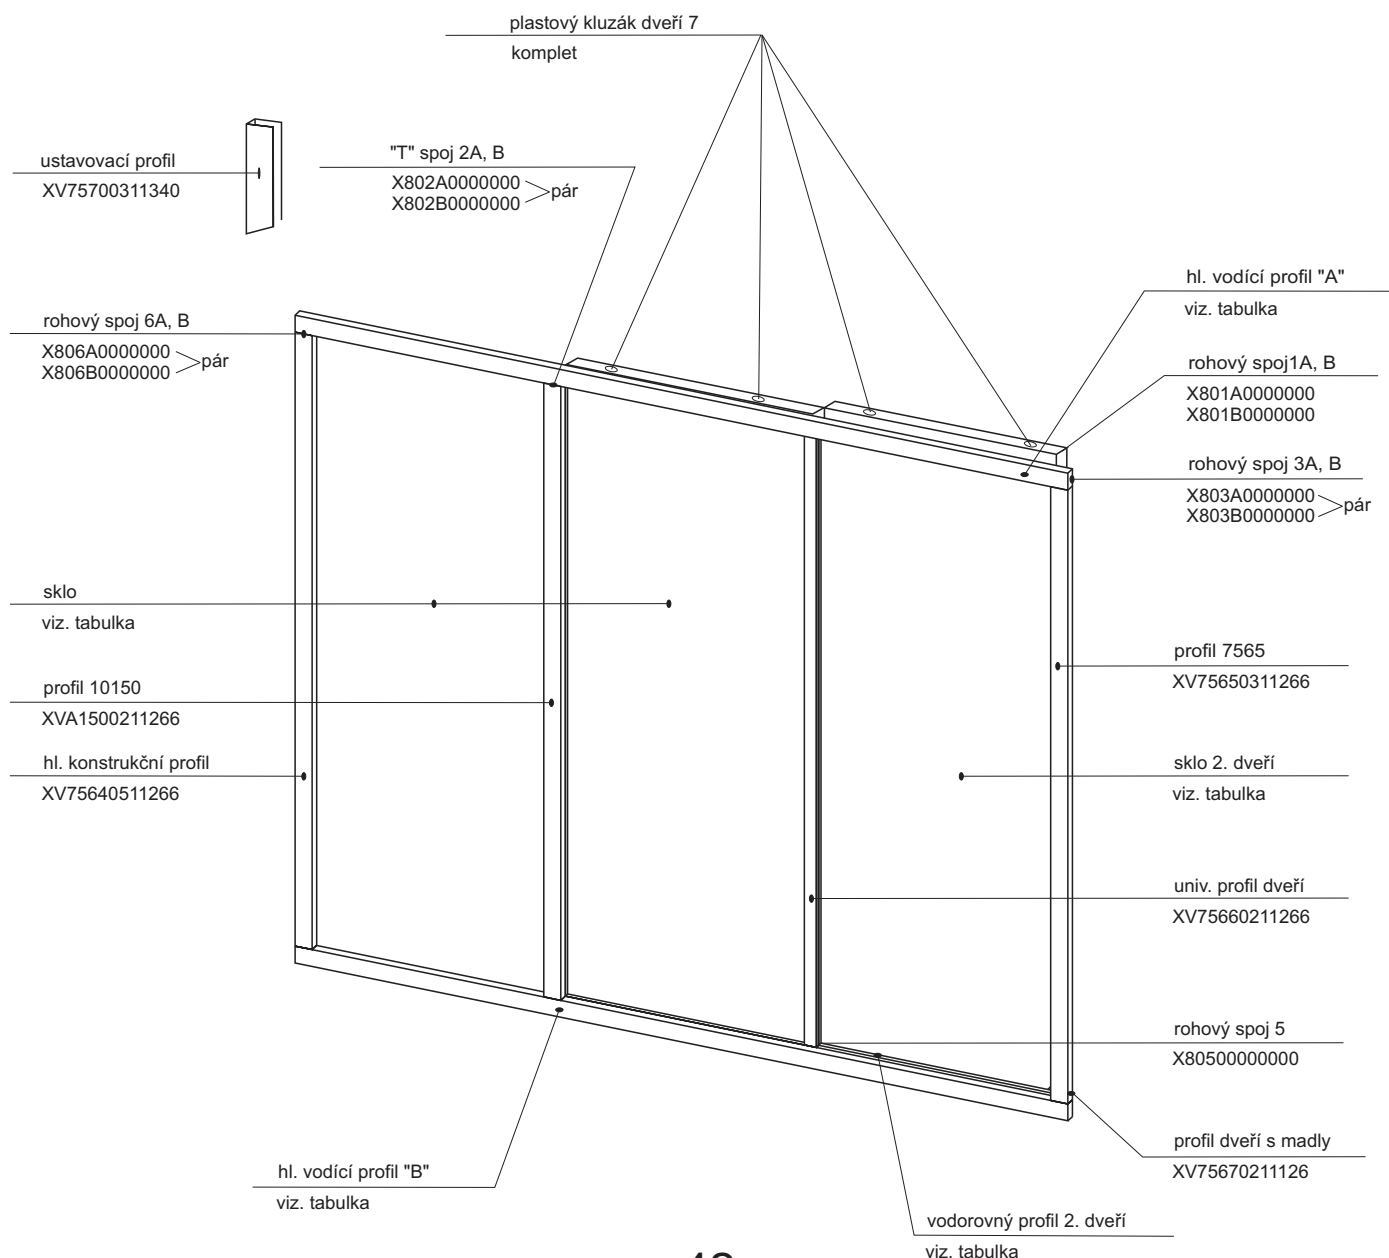

- 180

SDP3	Hl. vodící profil "A"	Hl. vodící profil "B"	Skla PS a 1. dveří	Skla 2. dveří	Vodorovný profil 1. dveří 7568	Vodorovný profil 2. dveří 7569
120	XV75630911150	XV75631011150	X4Z130C88350	X4Z130C88365	XV75680510376	XV75690310391
140	XV75636311350	XV75636411350	X4Z130C88416	X4Z130C88431	XV75681610442	XV75691210457
150	XV75634311450	XV75634411450	X4Z130C88450	X4Z130C88465	XV75680610476	XV75690410491
160	XV75634511550	XV75634611550	X4Z130C88483	X4Z130C88498	XV75680810509	XV75690510524
170	XV75634711650	XV75634811650	X4Z130C88516	X4Z130C88531	XV75680910542	XV75690610557
180	XV75634911750	XV75635011750	X4Z130C88550	X4Z130C88565	XV75681310576	XV75690910591