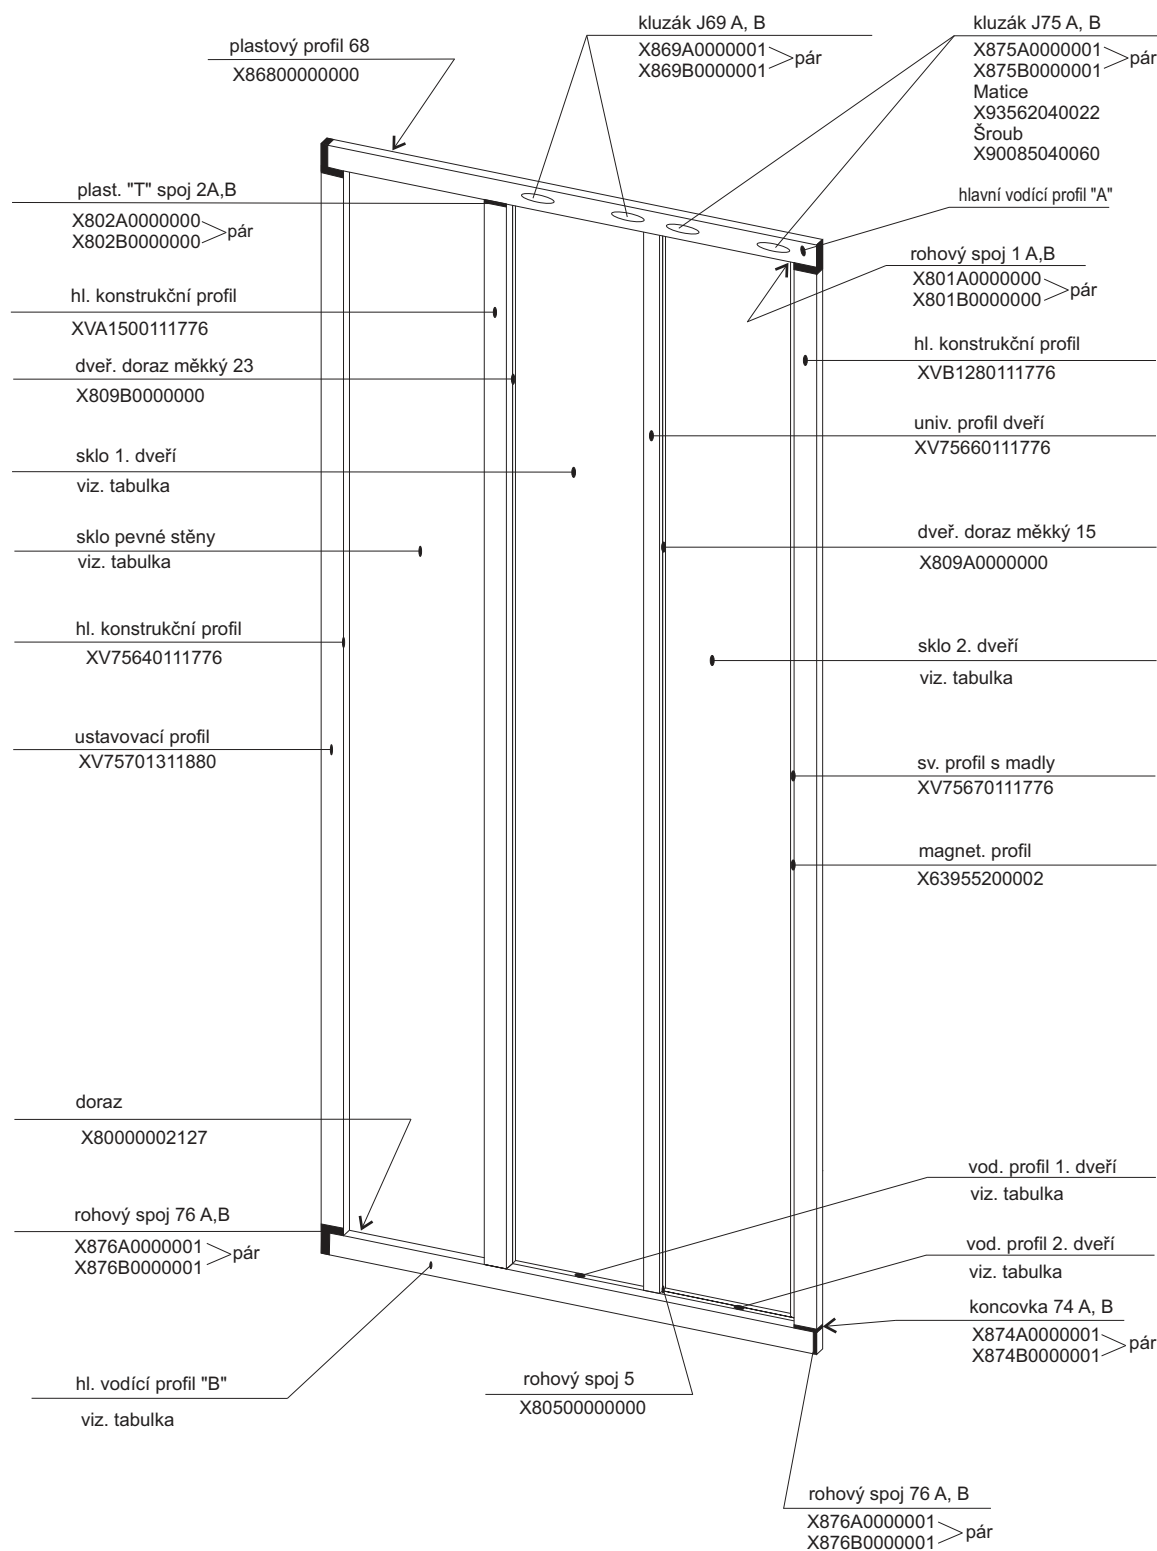

ASDP 3

pro výroby od 01/2005 se systémem antiblock
(s plastovým profilem 68 a kluzáky J69 a 75)

ASDP3	Sklo PS a 1. dv.	Sklo 2. dv.	Hl. vodící profil "A"	Hl. vodící profil "B"	Vod. profil 1. dv.	Vod. profil 2. dv.
80	X4Z130H98216	X4Z130H98231	XVB1250910750	XVB1251010750	XVA0472810242	XVB1270210257
90	X4Z130H98250	X4Z130H98265	XVB1251110850	XVB1251210850	XVA0472910276	XVB1270310291
100	X4Z130H98283	X4Z130H98298	XVB1251310950	XVB1251410950	XVA0473010309	XVB1270410324
110	X4Z130H98316	X4Z130H98331	XVB1251511050	XVB1251611050	XVA0473110342	XVB1270510357
120	X4Z130H98350	X4Z130H98365	XVB1251711150	XVB1251811150	XVA0471810376	XVB1270610391
130	X4Z130H98383	X4Z130H98398	XVB1251911250	XVB1252011250	XVA0473210409	XVB1270710424