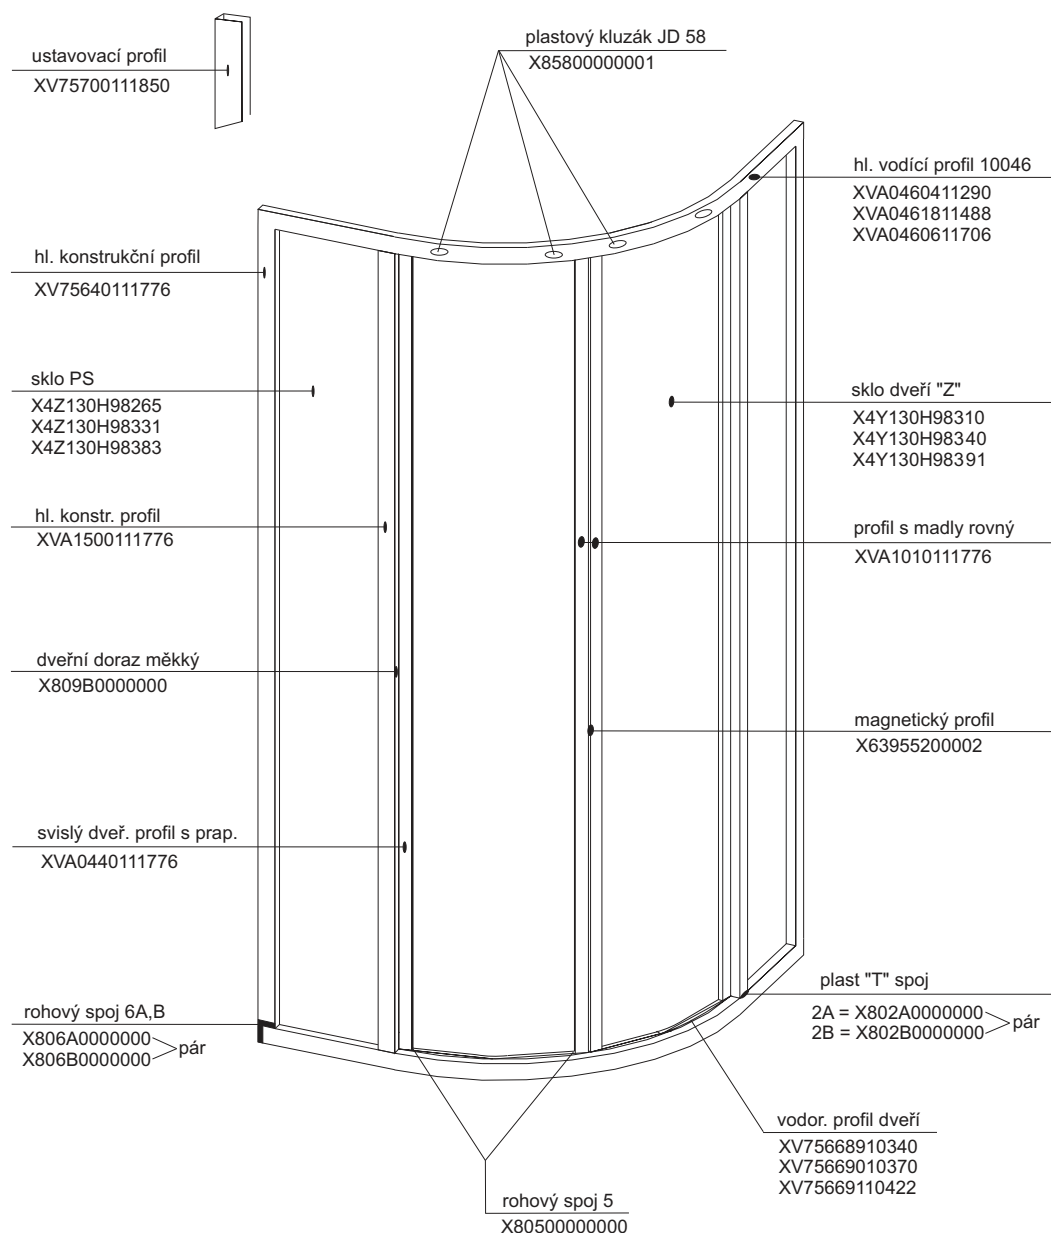

SKCP 4 - 80 - 90 - 100

pro výrobky do 30. června 2003