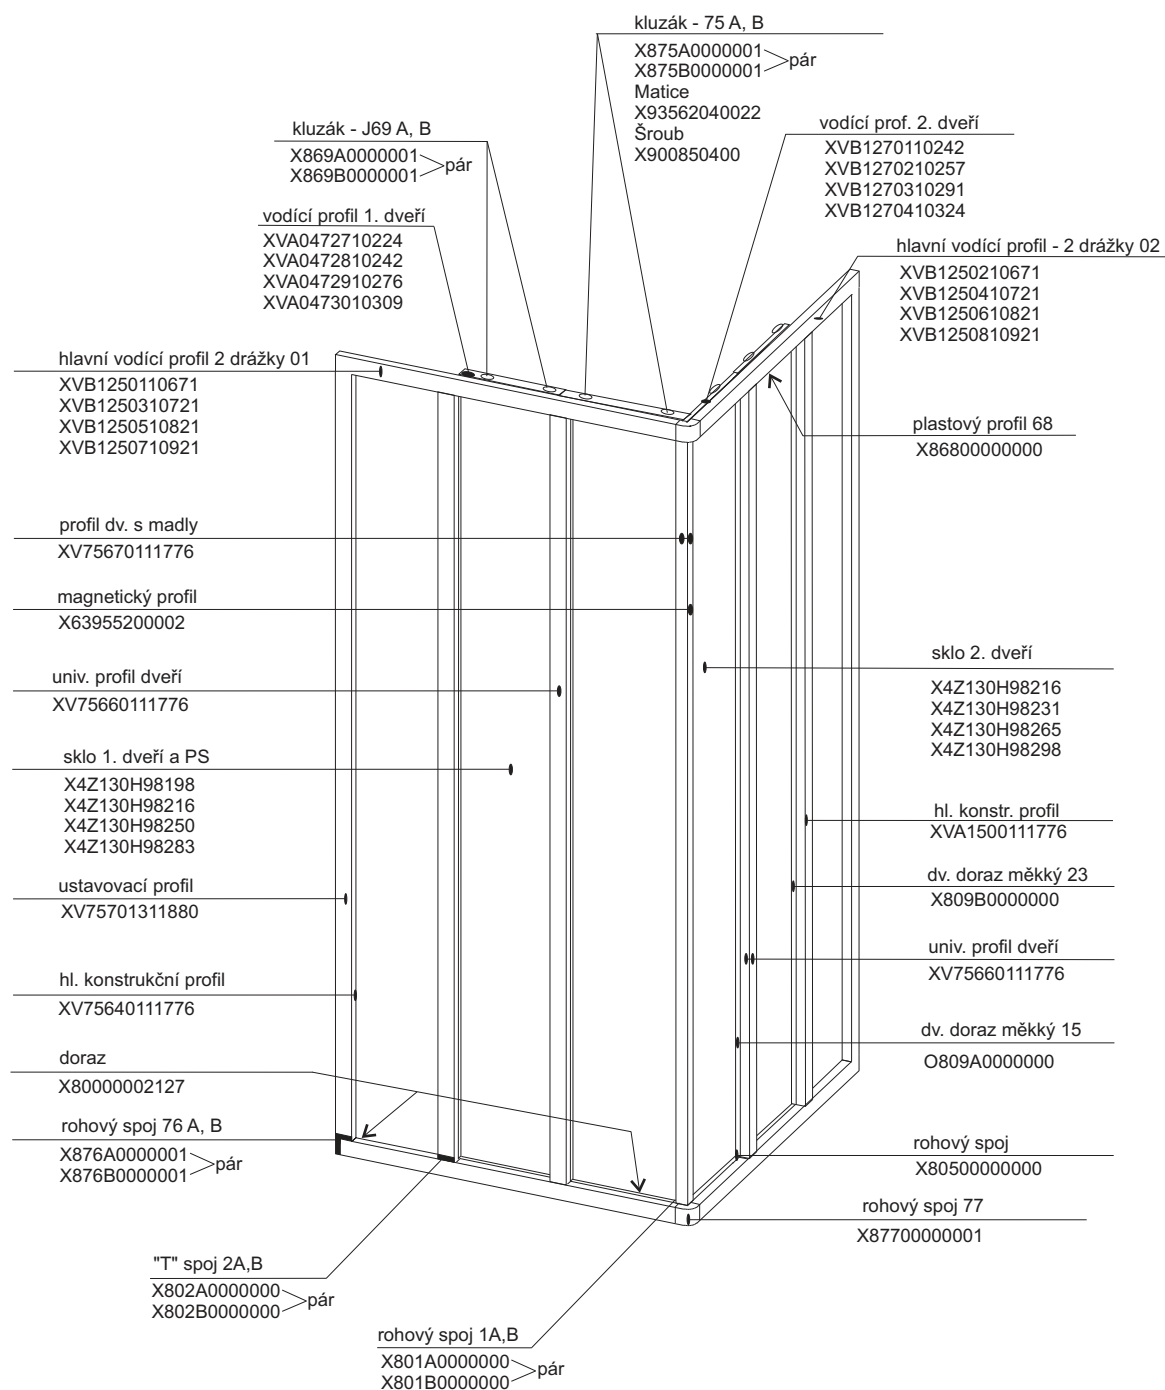

ASRV3 - 75

- 80

- 90

- 100

pro výroby od 01/2005 se systémem antiblock
(s plastovým profilem 68 a kluzáky J69 a 75)