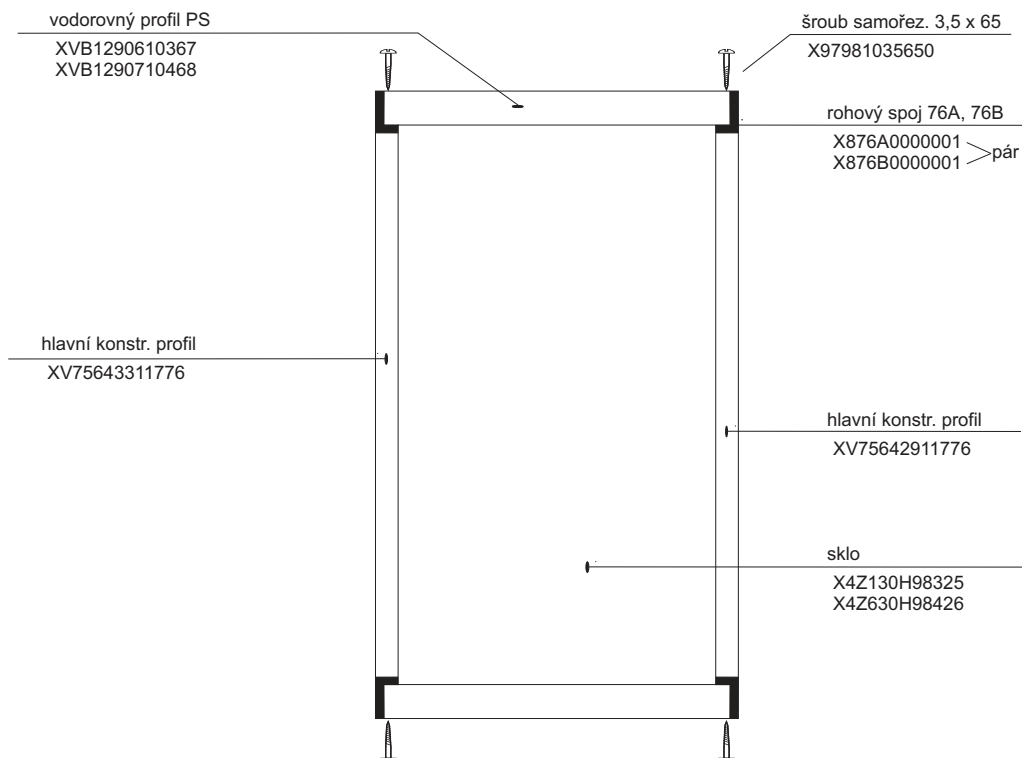

2a, 2b zadní díl - pevná stěna P (L) 80, 90