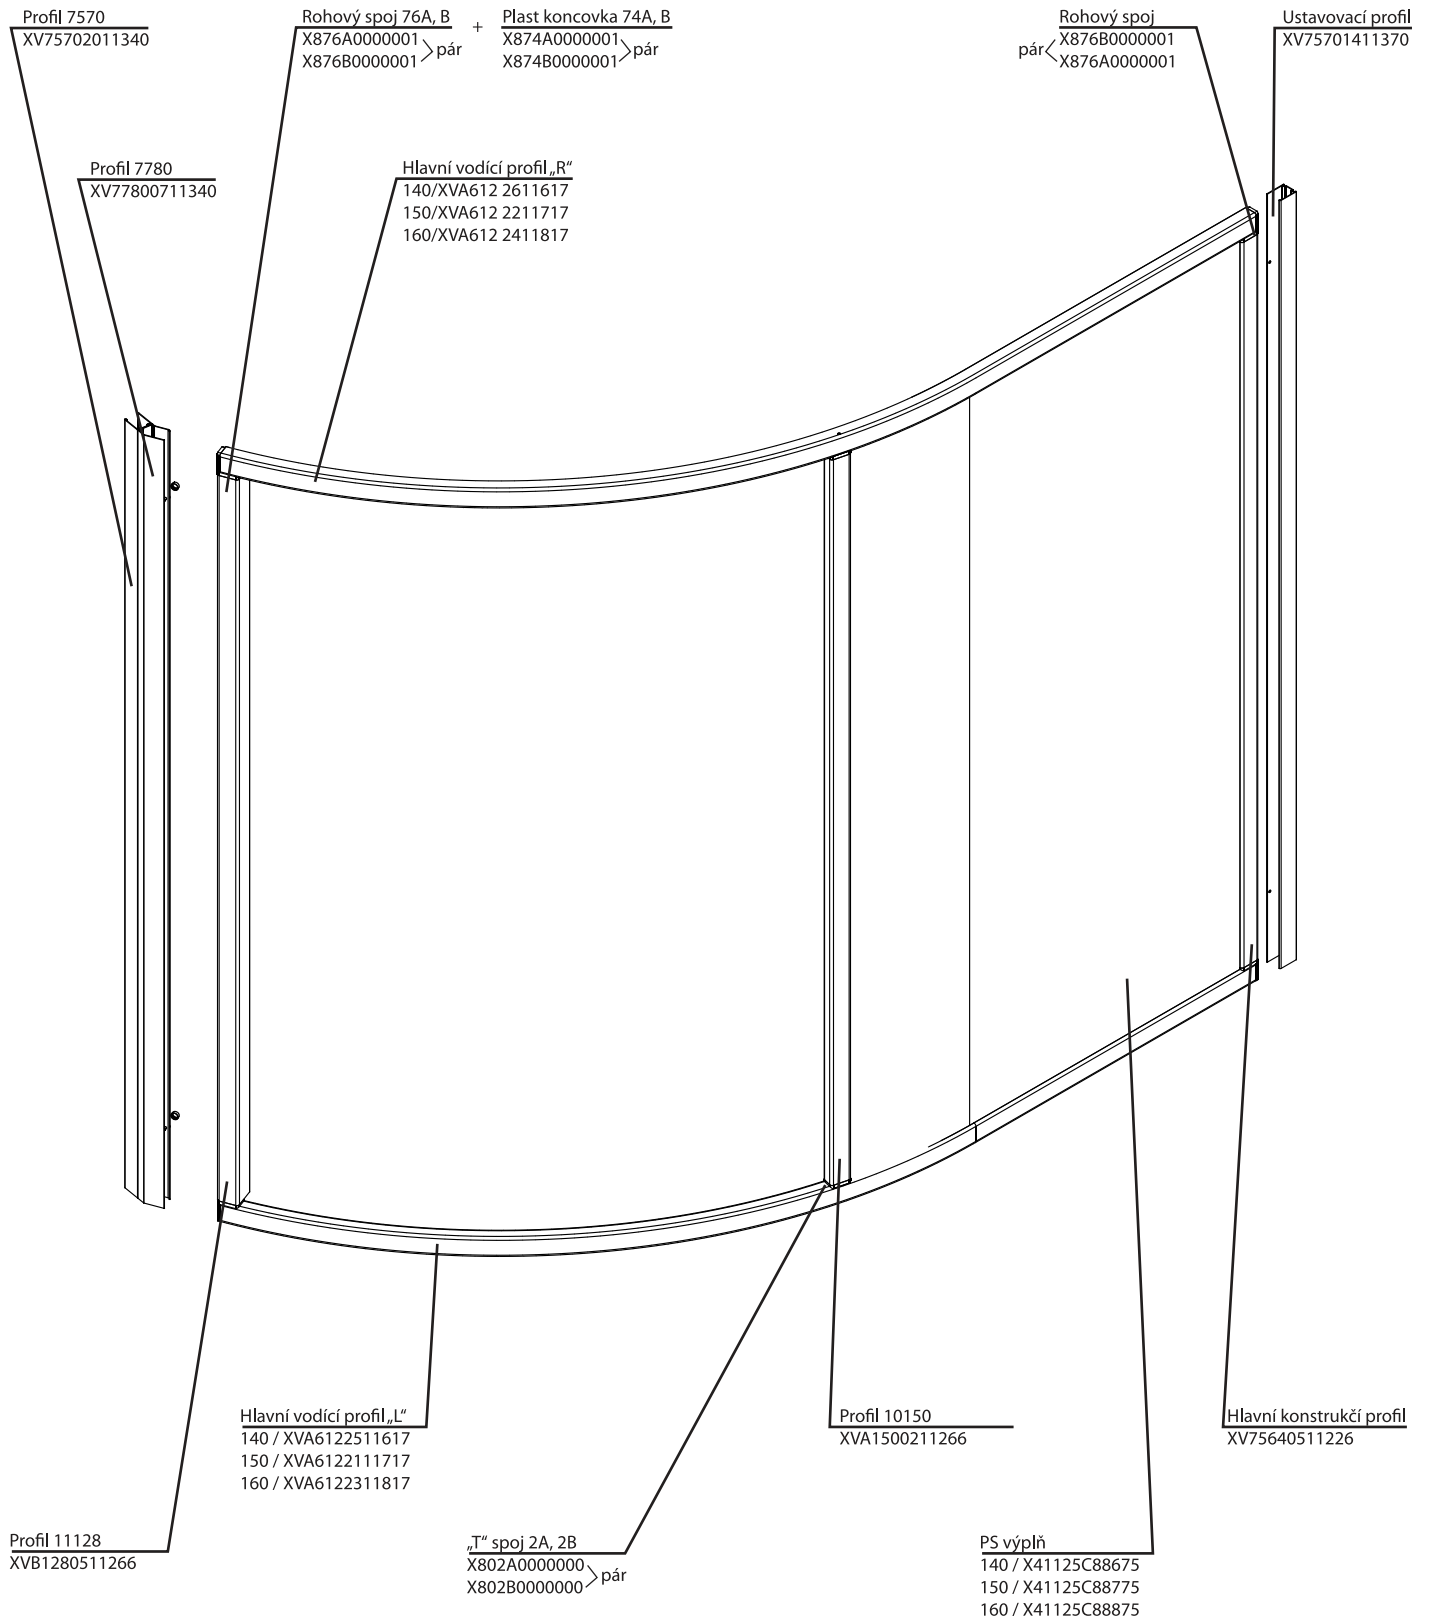

VDKP4 - Rosa 140

150

160