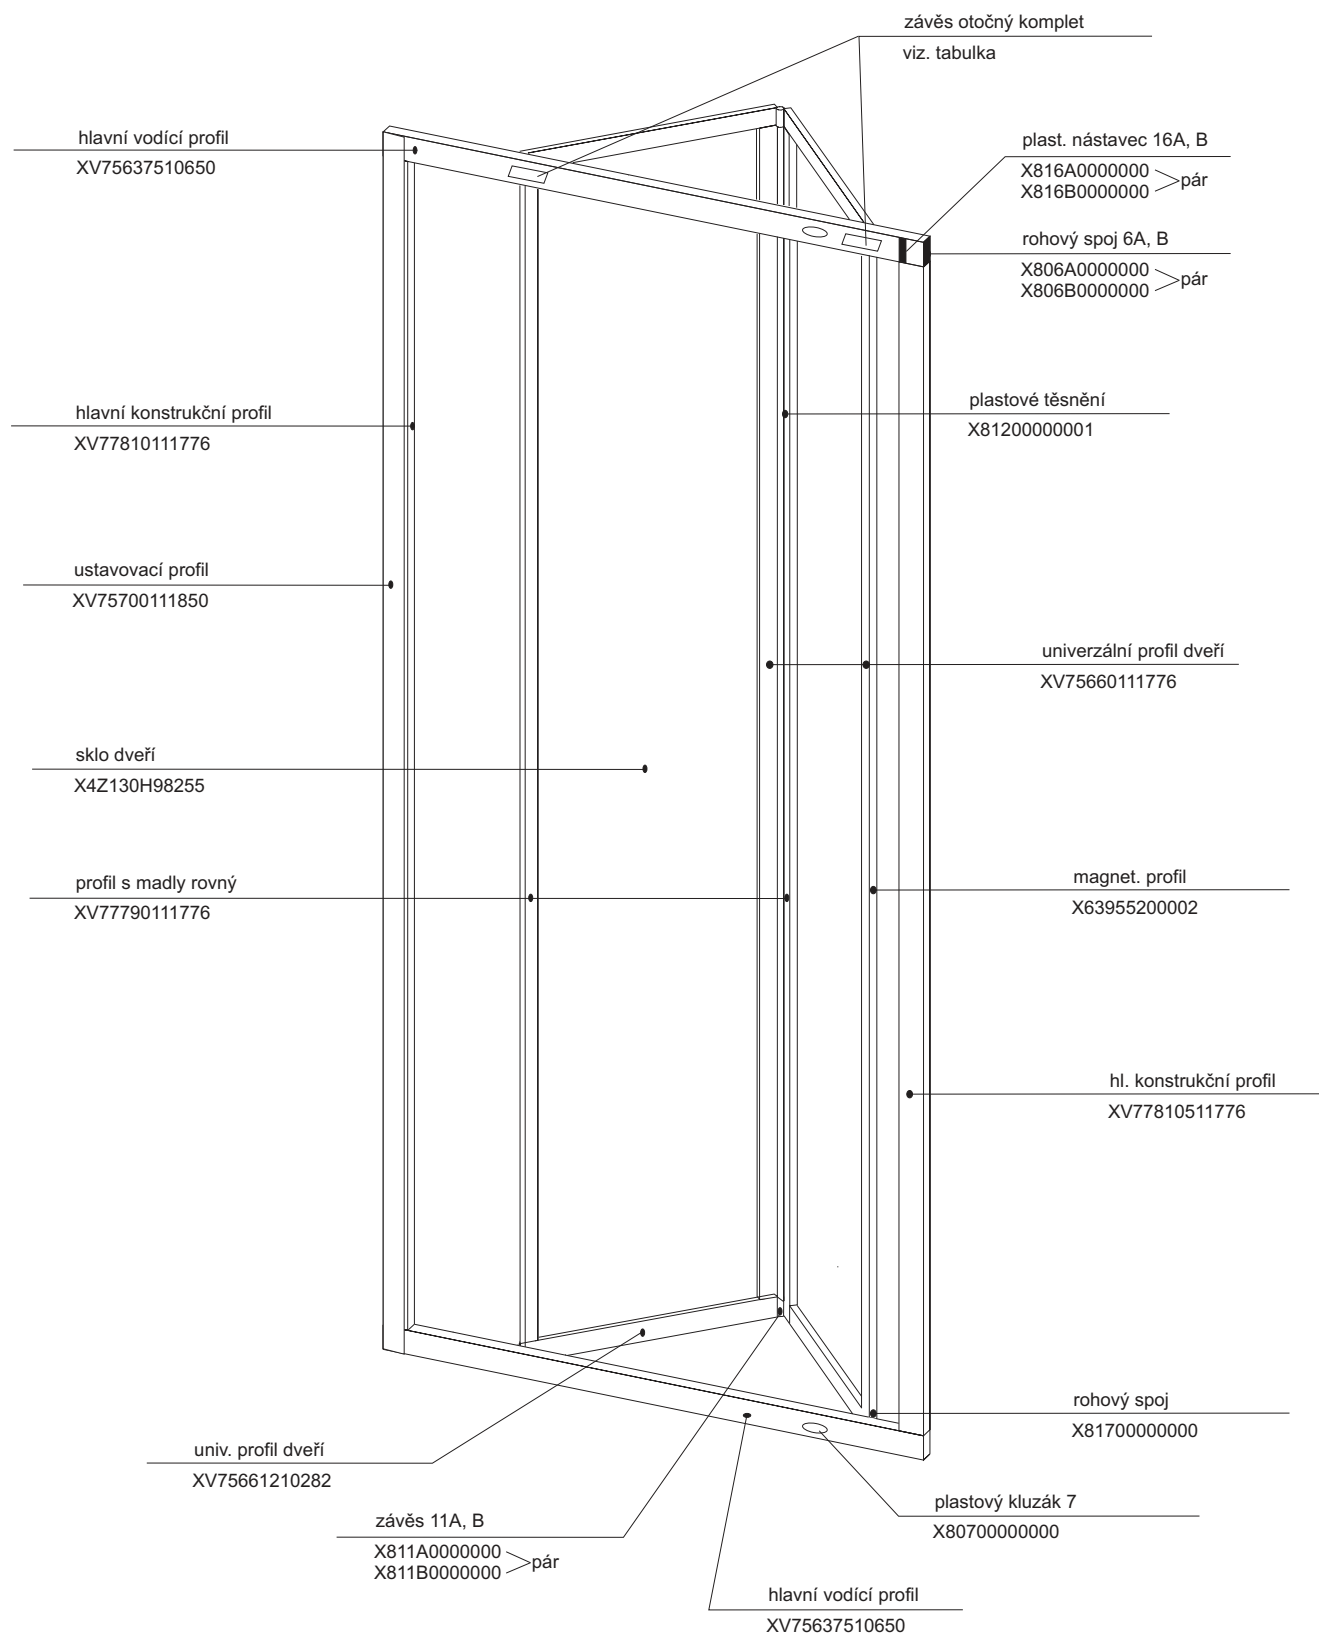

SDZ 2 - 70

závěs pro skleněnou výplň

Plast. tělo závěsu 15A	1 ks	X815A0000000
Plast. čep závěsu 15C	1 ks	X815C0000000
Kluzák oboustranný 15F	1 ks	X815F0000000
Šroub M4 x 16	1 ks	X90085040160
Matice M4	1 ks	X93000040025

závěs pro plastovou výplň

Plast. tělo závěsu 15A	1 ks	X815A0000000
Plast. čep závěsu 15C	1 ks	X815C0000000
Kluzák oboustranný 15D	1 ks	X815D0000000
Šroub M4 x 16	1 ks	X90085040160
Matice M4	1 ks	X93000040025