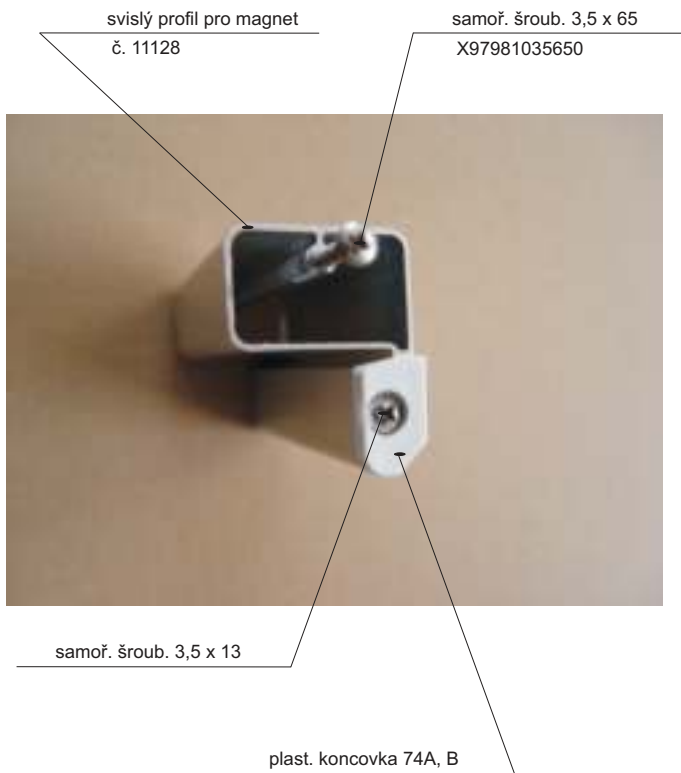

plast. kluzák oboustranný 15D
X815D0000000

Hlavní vodící profil - 2 drážky
11125

Profil pevné stěny
11129

Hl. vodící profil boxový
11227

Rohový spoj č. 77
X87700000001

plastová koncovka 74A, B
X874A0000001 > pár
X874B0000001