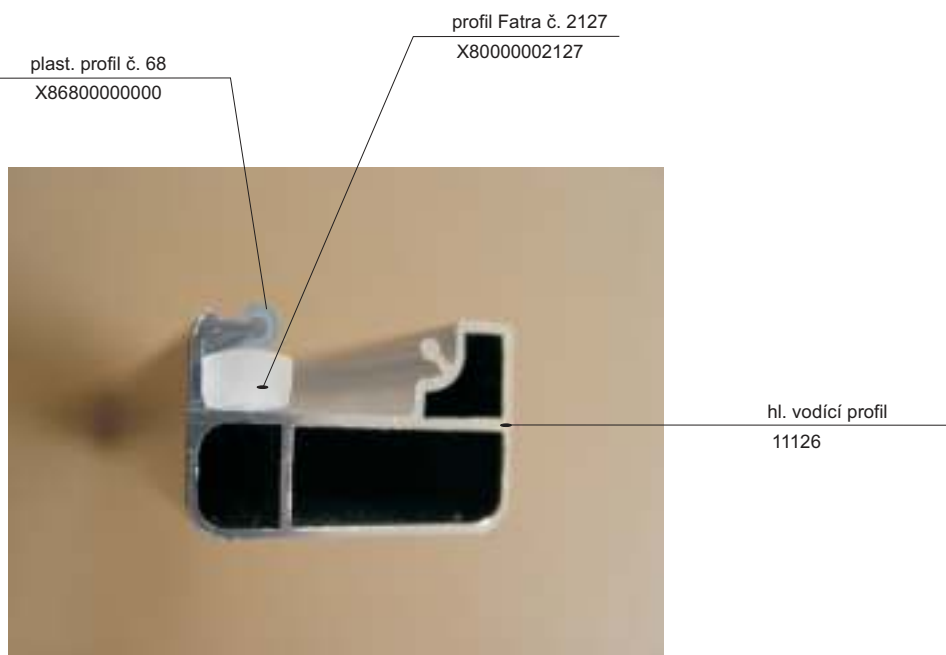

plast. kluzák oboustranný 15D
X815D0000000

Hlavní vodící profil - 2 drážky
11125

Profil pevné stěny
11129

Hl. vodící profil boxový
11227

Rohový spoj č. 77
X87700000001

plastová koncovka 74A, B
X874A0000001 > pár
X874B0000001