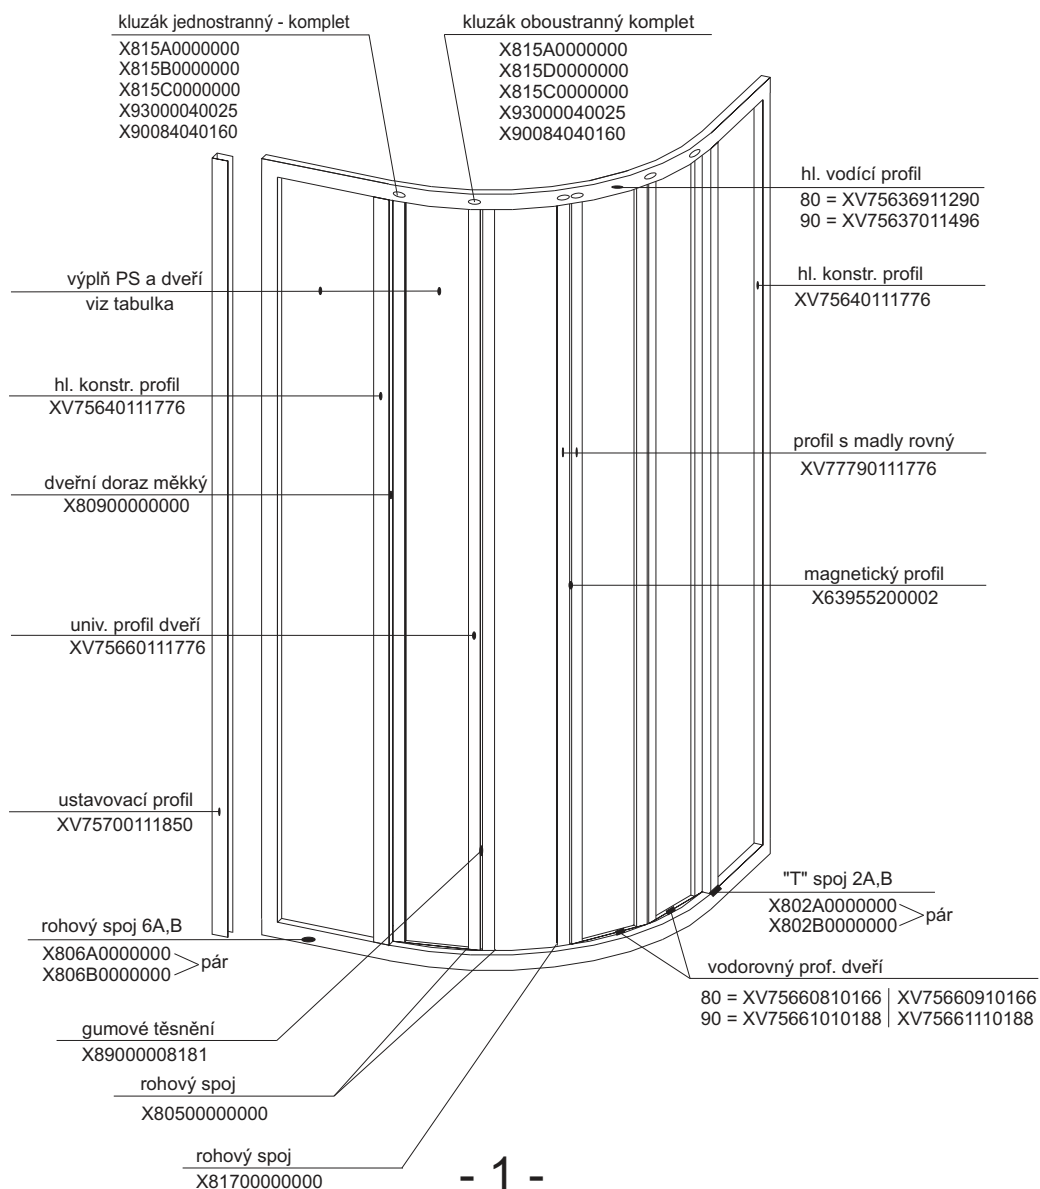

SKKP 6 - s dvoudrážkovým hl. vodícím profilem

pro výroby do 31. prosince 2000

Výplň	Typ - rozměr v mm (pevná stěna/dveře)		
		SKKP6 - 80 1798 x 265 1798 x 140	SKKP6 - 90 1798 x 325 1798 x 162
Pearl	X41125H98265	X41125H98325	
	X41125H98140	X41125H98162	
Transparent	X4Z130H98265	X4Z130H98325	
	X4Z130H98140	X4Z130H98162	
Grape	X4G130H98265	X4G130H98325	
	X4G130H98140	X4G130H98162	
Strip	X4ZP30H98265	X4ZP30H98325	
	X4ZP30H98140	X4ZP30H98162	
Smoke	X4Z430H98265	X4Z430H98325	
	X4Z430H98140	X4Z430H98162	

Výrobek	Měr. jednotka	SIČ
plastový profil zasklívací tvrdý 8	v metrech	X80800000000
šroub samořezný 3,5 x 6,5	sto	X97981035065
šroub samořezný 3,5 x 13	sto	X97981035130
šroub samořezný 3,5 x 38	sto	X97981035380