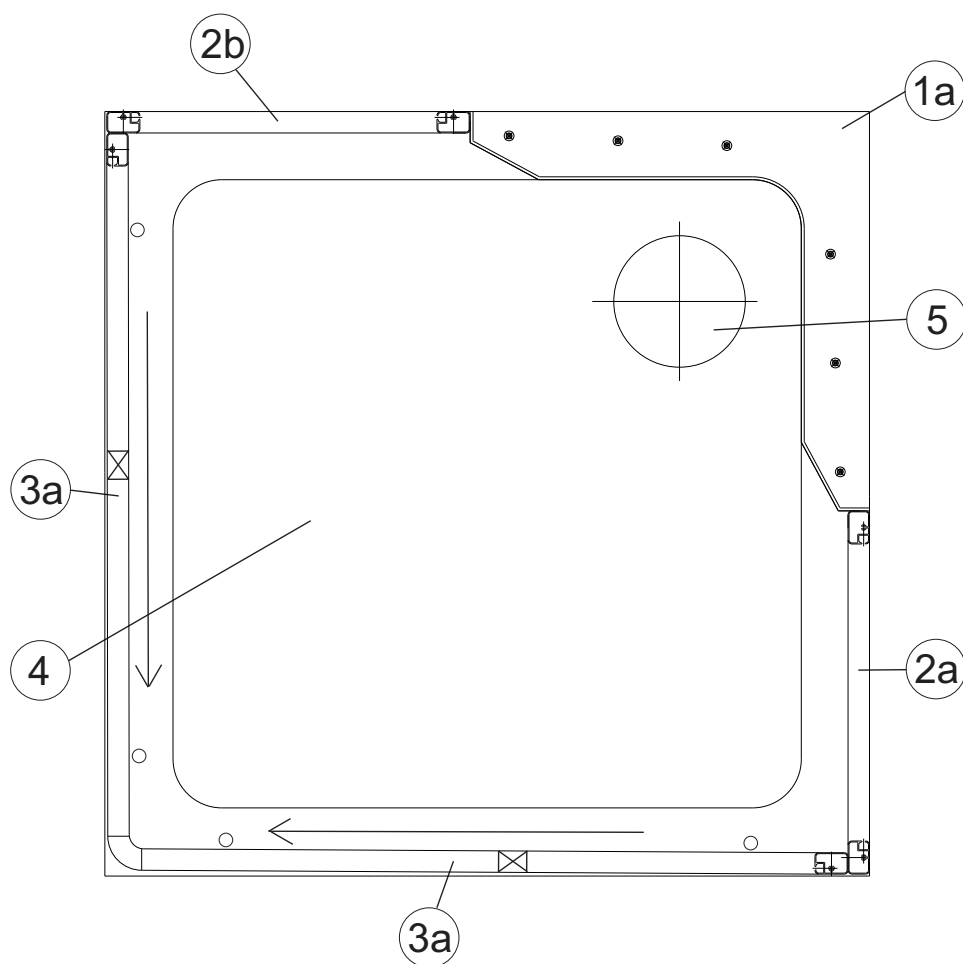

Sprchový box

ASBRV 2 - 80

ASBRV 2 - 90

HM ASBRV 2 - 90

platí pro výrobky zhotovené od května 2005

1a. Rohový plastový díl 80,90	1 ks
2a. Zadní pevná stěna pravá 80, 90	1 ks
b. Zadní pevná stěna levá 80, 90	1 ks
3a. Rohový vstupní díle ASRV2 80,90	2 ks
Samostatný výrobek	
4. Sprchová vanička ANGELA 80, 90	1 ks
5. Sprchový sifon Ø 90	1 ks