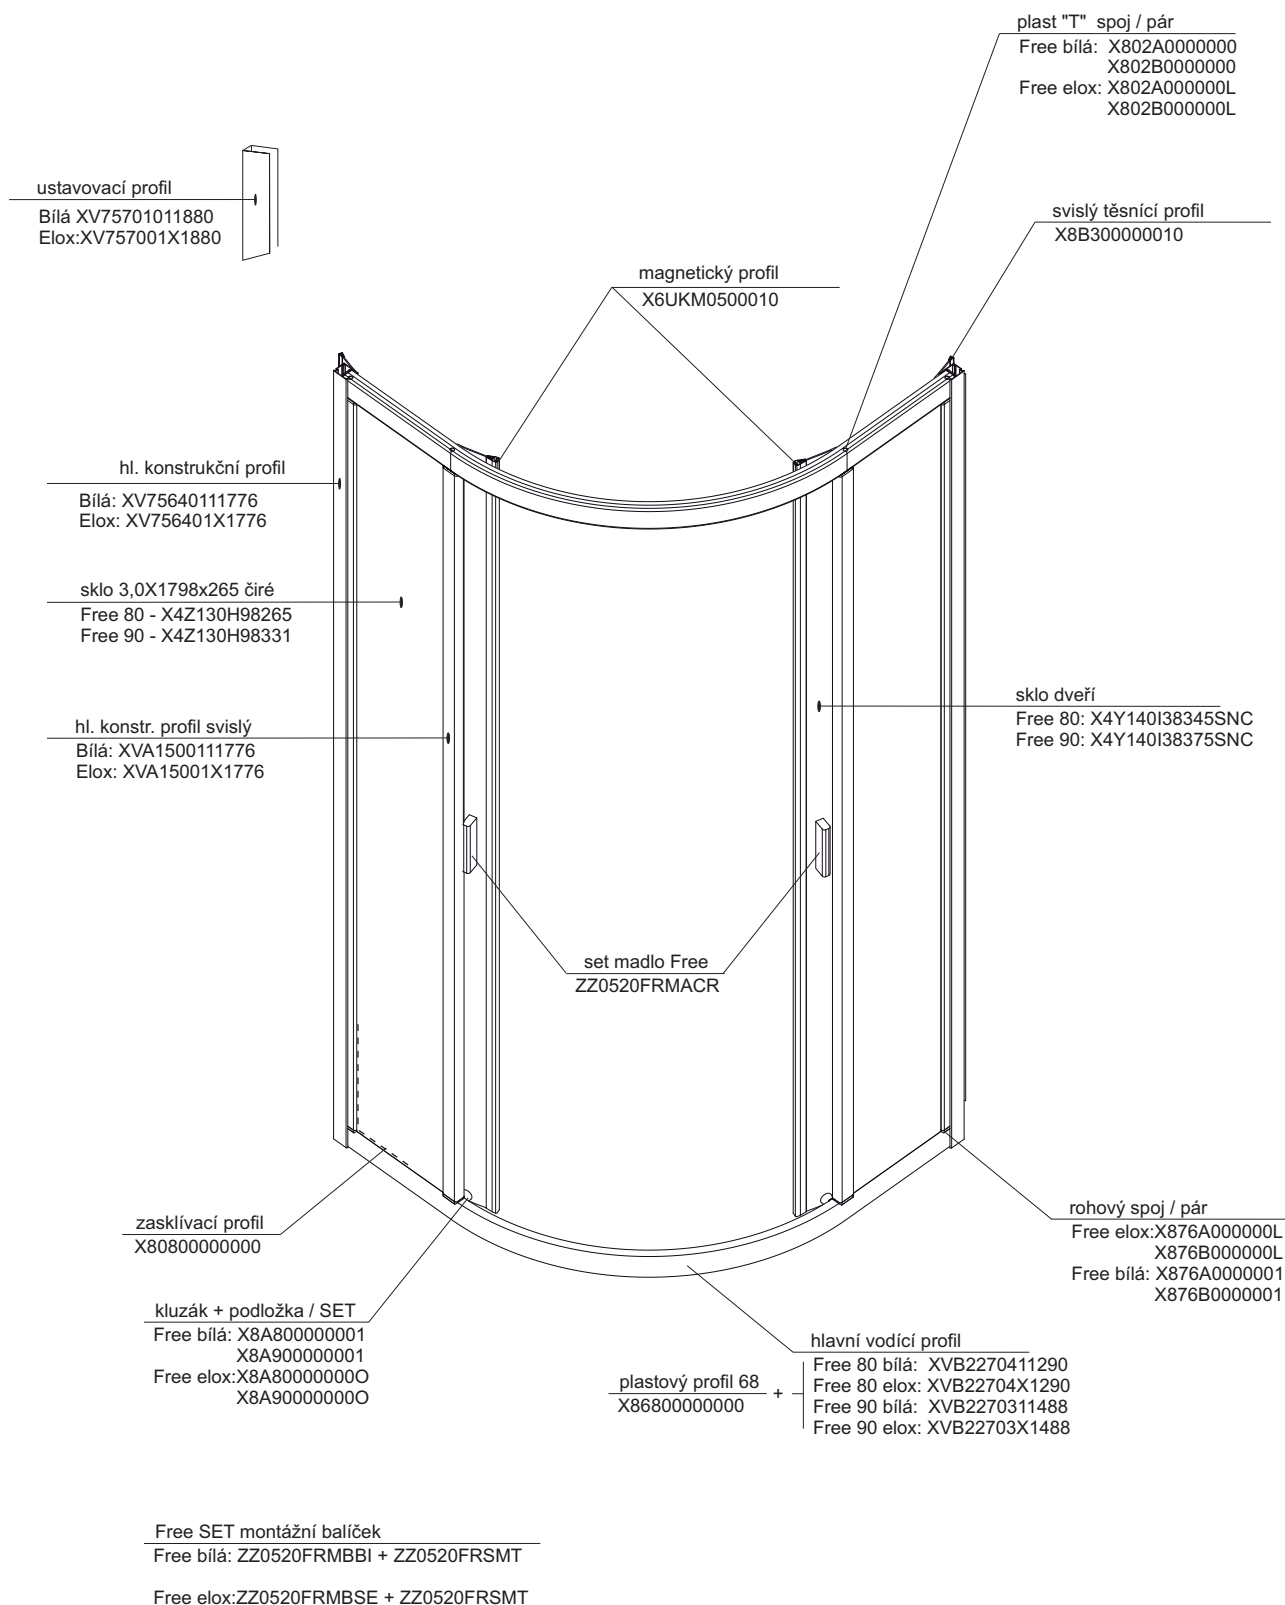

SKCP4 Free - 80 - 90