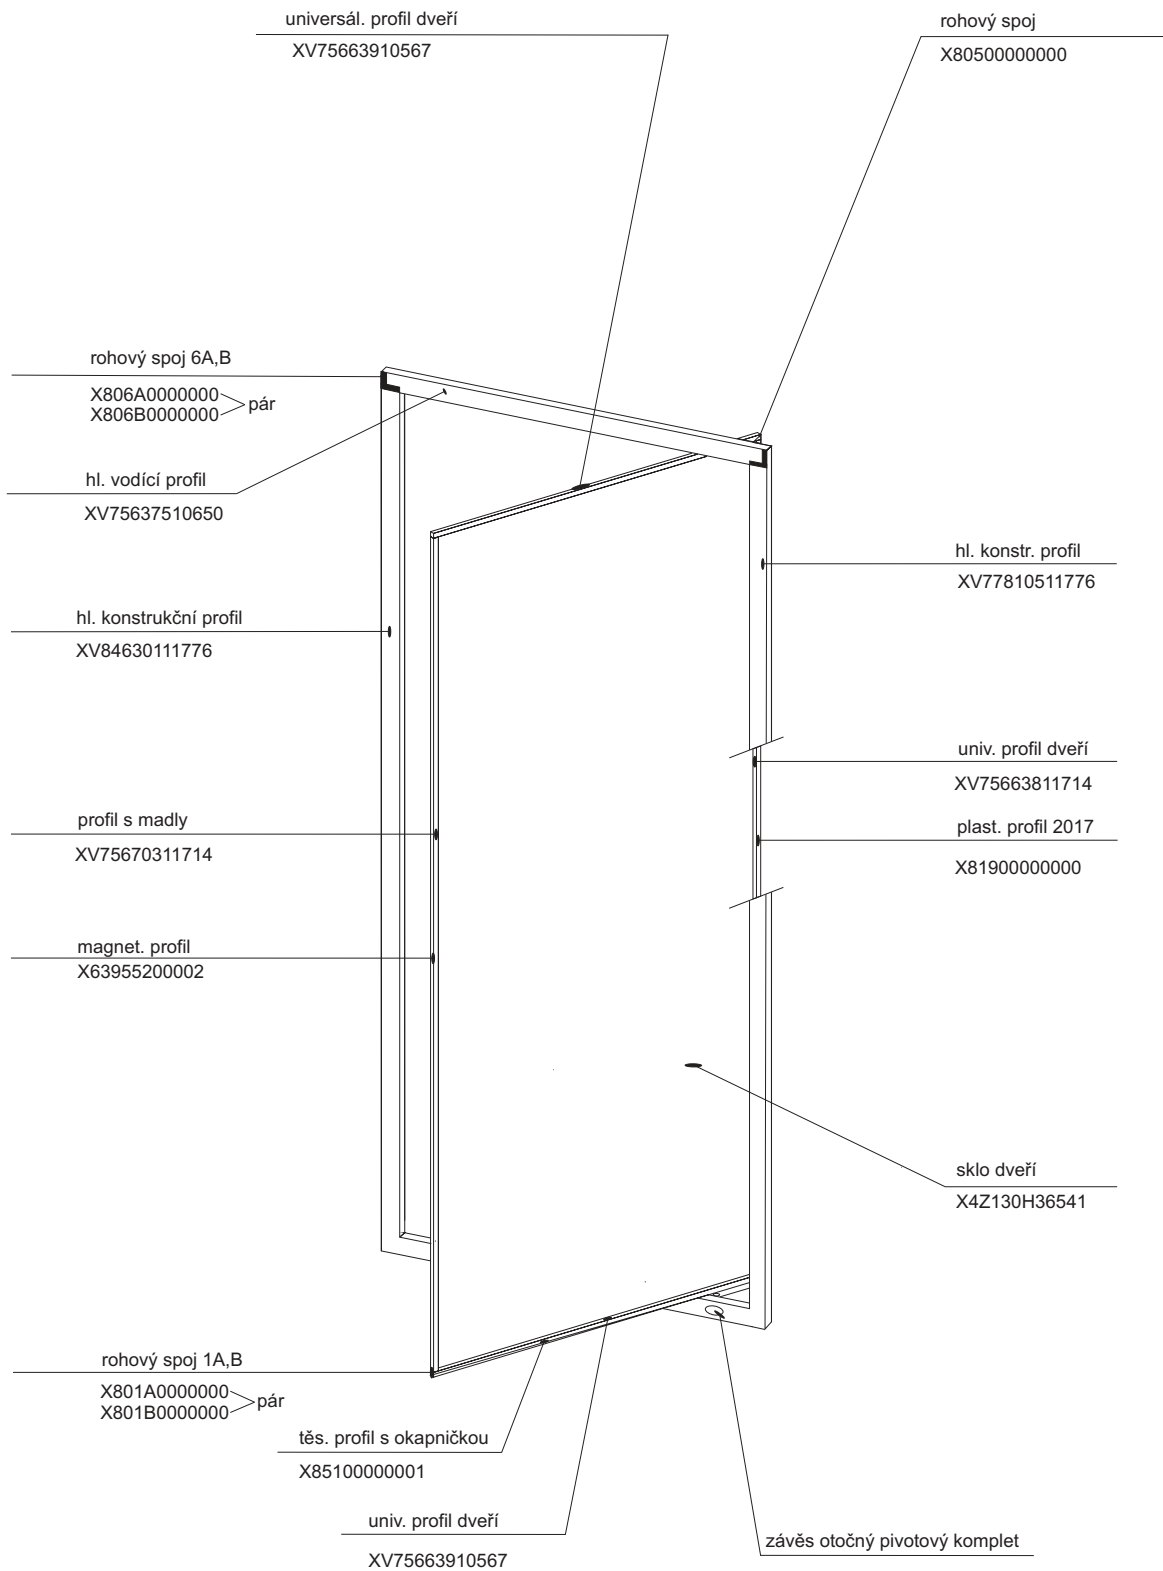

SDOP - 70

SDOP

SDOP	Sklo PS	Hl. vodící profil "A"	Hl. vodící profil "B"
80	X4Z130H98126	XV7563A310750	XV7563A410750
90	X4Z130H98226	XV7563A510850	XV7563A610850
100	X4Z130H98326	XV7563A911050	XV7563A810950
110	X4Z130H98426	XV7563A310753	XV7563B011050
120	X4Z130H98526	XV7563B111150	XV7563B211150
130	X4Z130H98626	XV7563B311250	XV7563B411250

Závěs otočný pivotový - komplet

Plastový kluzák 15F	X815F0000000
Tělo závěsu pivot dveří 52	X85200000000
Čep závěsu pivot dveří 53	X85300000000
Šroub M5 x 30	X90085050300