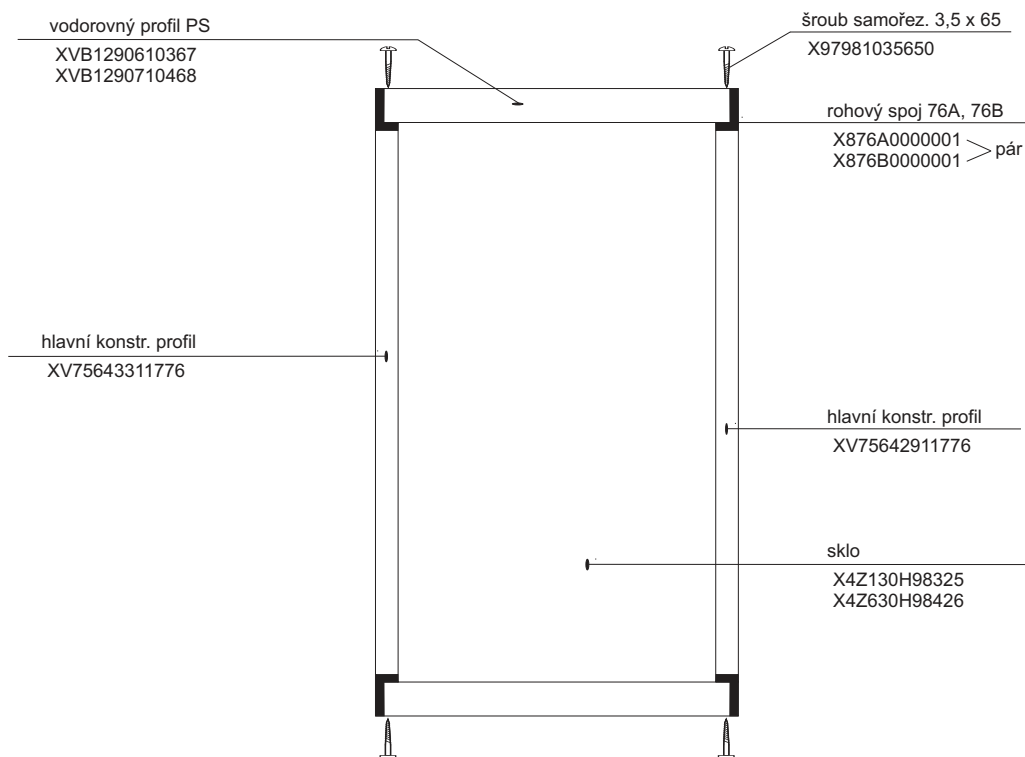

Sprchový box

ASBRV 2 - 80

ASBRV 2 - 90

HM ASBRV 2 - 90

platí pro výrobky zhotovené od května 2005

1a. Rohový plastový díl 80,90	1 ks
2a. Zadní pevná stěna pravá 80, 90	1 ks
b. Zadní pevná stěna levá 80, 90	1 ks
3a. Rohový vstupní díle ASRV2 80,90	2 ks
Samostatný výrobek	
4. Sprchová vanička ANGELA 80, 90	1 ks
5. Sprchový sifon Ø 90	1 ks

1a - rohový plastový díl 80,90 * HM 90

2a, 2b zadní díl - pevná stěna P (L) 80, 90

3a

ASRV 2 - 80 - 90

platí pro boxy zhotovené od května 2005

Boční kryt boxu

pro výrobky vyrobené do dubna 2005

Boční kryt boxu ASB - výšky 1880 mm