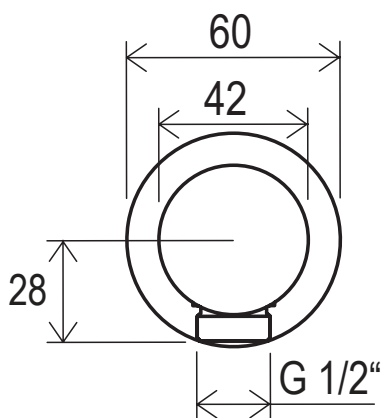

Montážní návod

Stěnový vývod sprchy 701.00

Položka	Název položky	Počet
1.)	Stěnový vývod sprchy	1 ks
2.)	Krycí kroužek	1 ks

Nasadte na závit přívodního potrubí vody krycí kroužek a našroubujte výrobek.

Nákresy jsou pouze referenční.