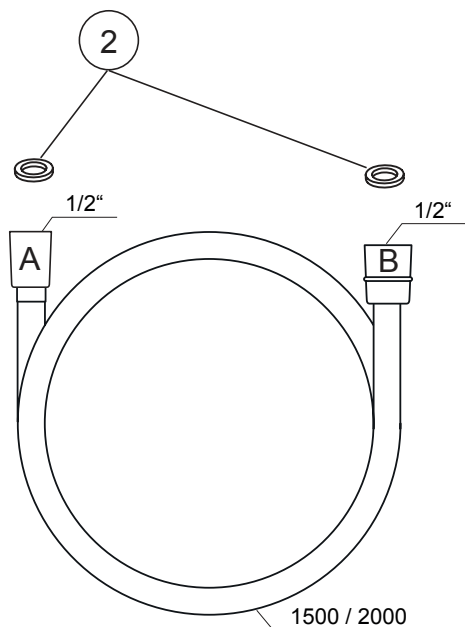

## Montážní návod

Sprchová hadice SatinFlex z odolného plastu 150 / 200 cm 913.00/ 913.02

### Kontrola úplnosti balení

Seznam položek balení:

Prosím zkontrolujte si obsah balení a v případě nesrovnalostí nás kontaktujte.

Poznámky:

1. Jednotlivé položky mohou být bez předchozího upozornění výrobcem změněny, pokud toto nemá vliv na funkčnost výrobku.
2. Nákresy jsou pouze referenční. Technický náčrt výrobku naleznete na <http://www.ravak.cz/cz/vodovodni-baterie>.