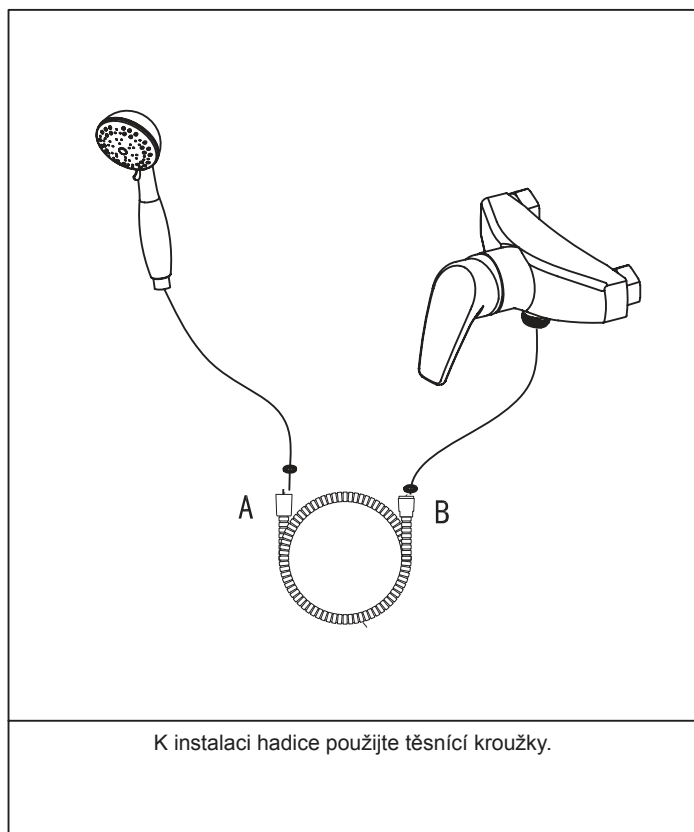

## Montážní návod

Sprchová hadice SatinFlex z odolného plastu 150 / 200 cm 913.00/ 913.02

### Kontrola úplnosti balení

Seznam položek balení:

Prosím zkontrolujte si obsah balení a v případě nesrovnalostí nás kontaktujte.

Poznámky:

1. Jednotlivé položky mohou být bez předchozího upozornění výrobcem změněny, pokud toto nemá vliv na funkčnost výrobku.
2. Nákresy jsou pouze referenční. Technický náčrt výrobku naleznete na <http://www.ravak.cz/cz/vodovodni-baterie>.

Položka	Název položky	Počet
1.)	Flexibilní hadice	1 ks
2.)	Těsnící kroužek	2 ks

Aby byl výrobek dlouhodobě pěkný, dodržujte prosím tyto zásady:

1. Na čištění výrobku používejte RAVAK Cleaner Chrome, nebo čistou teplou vodu, popř. jiné neagresivní přípravky, které nenaruší povrchovou vrstvu chromu.
2. Na sušení povrchu výrobku používejte měkkou, jemnou tkaninu - zamezíte tak poškrábání povrchu.
3. V žádném případě nepoužívejte přípravky s obsahem chloru nebo kyselin, ani čističe s obsahem jemného písku.