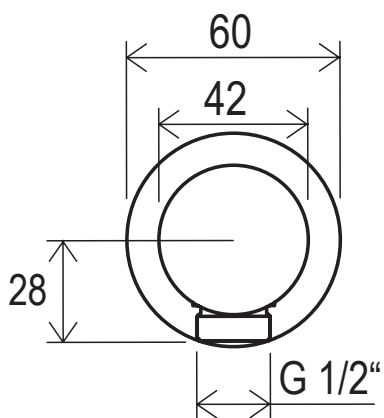

Montážní návod

Stěnový vývod sprchy 701.00

Položka	Název položky	Počet
1.)	Stěnový vývod sprchy	1 ks
2.)	Krycí kroužek	1 ks

Nasadte na závit přívodního potrubí vody krycí kroužek a našroubujte výrobek.

Nákresy jsou pouze referenční.