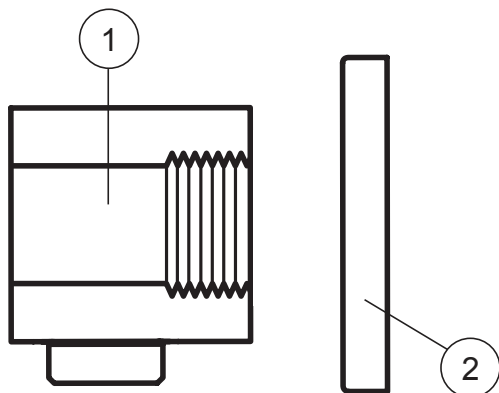

Montážní návod

Stěnový vývod sprchy 701.00

Položka	Název položky	Počet
1.)	Stěnový vývod sprchy	1 ks
2.)	Krycí kroužek	1 ks

Nasadte na závit přívodního potrubí vody krycí kroužek a našroubujte výrobek.

Nákresy jsou pouze referenční.