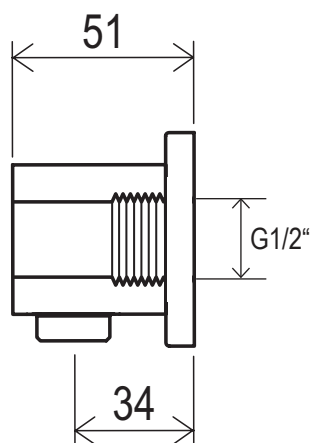

Montážní návod

Stěnový vývod sprchy 701.00

Položka	Název položky	Počet
1.)	Stěnový vývod sprchy	1 ks
2.)	Krycí kroužek	1 ks

Nasadte na závit přívodního potrubí vody krycí kroužek a našroubujte výrobek.

Nákresy jsou pouze referenční.