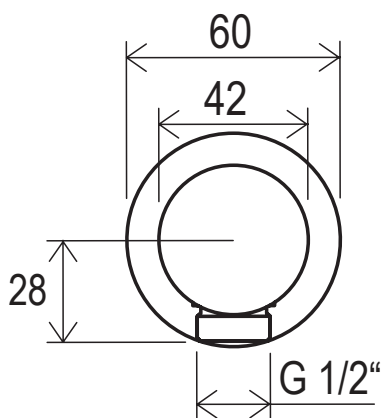

Montážní návod

Stěnový vývod sprchy 701.00

| Položka | Název položky | Počet |
|---------|----------------------|-------|
| 1.) | Stěnový vývod sprchy | 1 ks |
| 2.) | Krycí kroužek | 1 ks |

Nasadte na závit přívodního potrubí vody krycí kroužek a našroubujte výrobek.