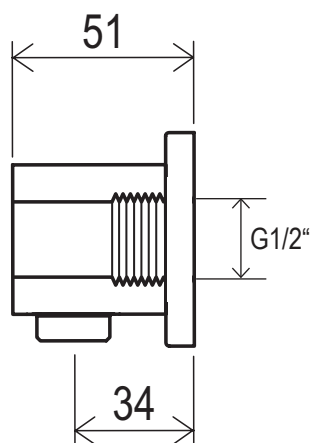

Montážní návod

Stěnový vývod sprchy 701.00

| Položka | Název položky | Počet |
|---------|----------------------|-------|
| 1.) | Stěnový vývod sprchy | 1 ks |
| 2.) | Krycí kroužek | 1 ks |

Nasadte na závit přívodního potrubí vody krycí kroužek a našroubujte výrobek.

Nákresy jsou pouze referenční.

Technický náčrt výrobku naleznete na <http://www.ravak.cz/cz/vodovodni-baterie>.