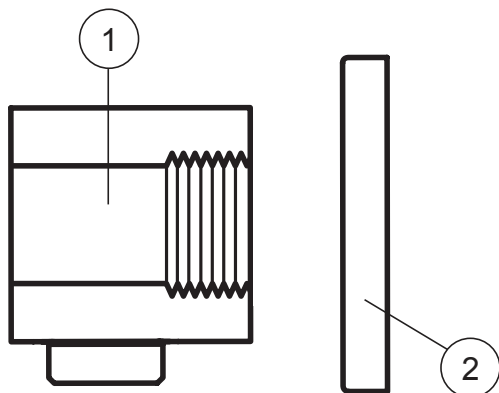

Montážní návod

Stěnový vývod sprchy 701.00

| Položka | Název položky | Počet |
|---------|----------------------|-------|
| 1.) | Stěnový vývod sprchy | 1 ks |
| 2.) | Krycí kroužek | 1 ks |

Nasadte na závit přívodního potrubí vody krycí kroužek a našroubujte výrobek.

Nákresy jsou pouze referenční.

Technický náčrt výrobku naleznete na <http://www.ravak.cz/cz/vodovodni-baterie>.