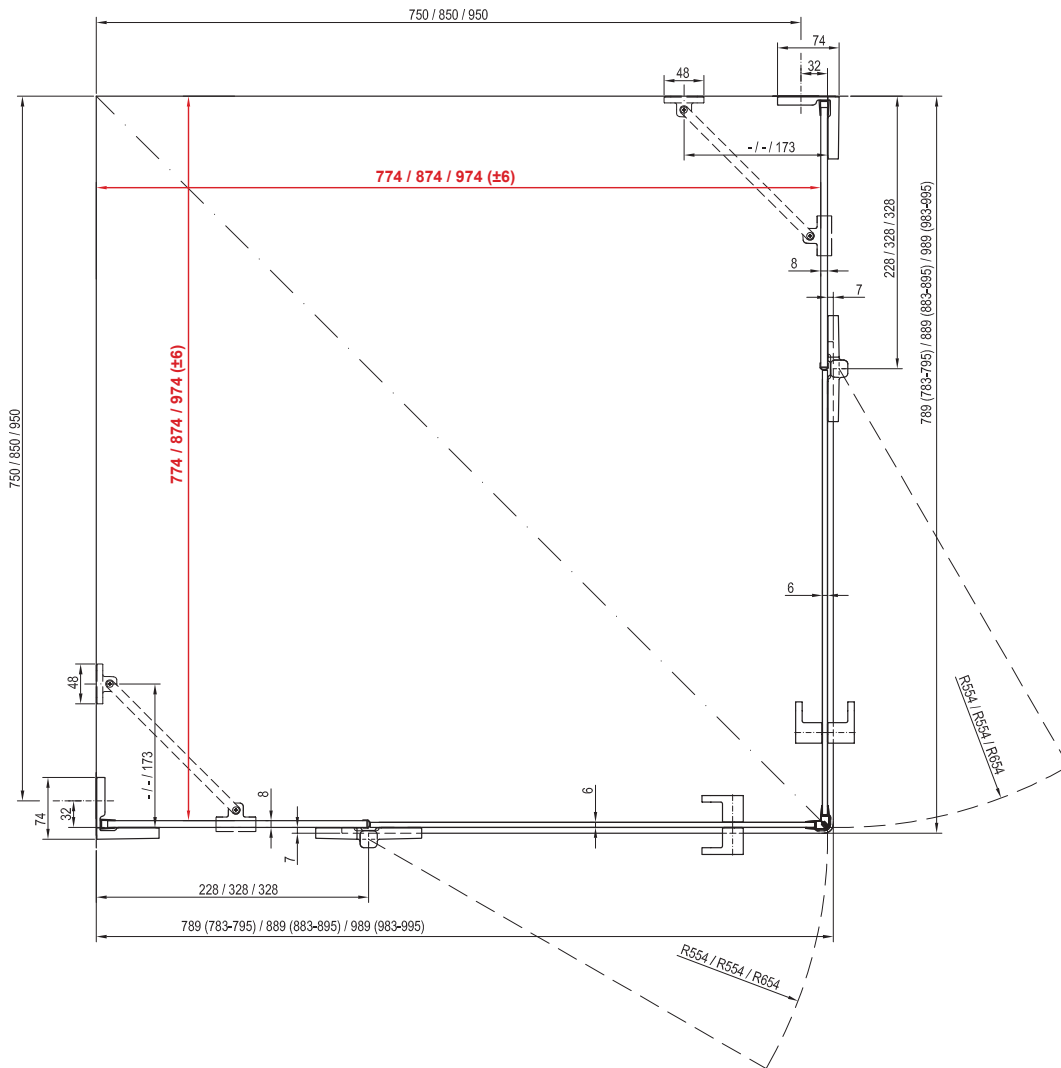

Stavební připravenost pro montáž sprchových koutů

Účelem této příručky je pomoci při instalaci sprchového koutu na podlahu se spádovaným prostorem. Při tomto způsobu instalace musí sprchový kout stát na rovné části podlahy mimo spádovaný prostor. Rozměr spádovaného prostoru musí být menší nebo roven vnitřním rozměrům sprchového koutu (**červené kóty**).

BSDPS R - 80x80 / 90x90 / 100x100 / 100x80 / 110x80 / 120x80 / 120x90

BSDPS	A	B	L1	L2	C	R	V	A1	B1
80x80	789 (783-795)	789 (783-795)	750	750	228	554	-	774 (±6)	774 (±6)
90x90	889 (883-895)	889 (883-895)	850	850	328	554	-	874 (±6)	874 (±6)
100x100	989 (983-995)	989 (983-995)	950	950	328	654	173	974 (±6)	974 (±6)
100x80	989 (983-995)	789 (783-795)	950	750	328	654	173	974 (±6)	774 (±6)
110x80	1089 (1083-1095)	789 (783-795)	1050	750	428	654	173	1074 (±6)	774 (±6)
120x80	1189 (1183-1195)	789 (783-795)	1150	750	528	654	378	1174 (±6)	774 (±6)
120x90	1189 (1183-1195)	889 (883-895)	1150	850	528	654	378	1174 (±6)	874 (±6)

BSDPS L - 80x80 / 90x90 / 100x100 / 100x80 / 110x80 / 120x80 / 120x90

BSDPS	A	B	L1	L2	C	R	V	A1	B1
80x80	789 (783-795)	789 (783-795)	750	750	228	554	-	774 (±6)	774 (±6)
90x90	889 (883-895)	889 (883-895)	850	850	328	554	-	874 (±6)	874 (±6)
100x100	989 (983-995)	989 (983-995)	950	950	328	654	173	974 (±6)	974 (±6)
100x80	989 (983-995)	789 (783-795)	950	750	328	654	173	974 (±6)	774 (±6)
110x80	1089 (1083-1095)	789 (783-795)	1050	750	428	654	173	1074 (±6)	774 (±6)
120x80	1189 (1183-1195)	789 (783-795)	1150	750	528	654	378	1174 (±6)	774 (±6)
120x90	1189 (1183-1195)	889 (883-895)	1150	850	528	654	378	1174 (±6)	874 (±6)

BSRV4 - 80 / 90 / 100

Walk-In

Walk-In Wall - 60 / 70 / 80 / 90 / 100 / 110 / 120 / 130 / 140 / 150 / 160 W Set 80 / 90 / 100 Wall / Corner

Walk-In Corner - 110x80 / 120x80 / 120 x 90 W Set 80 / 90 Wall / Corner