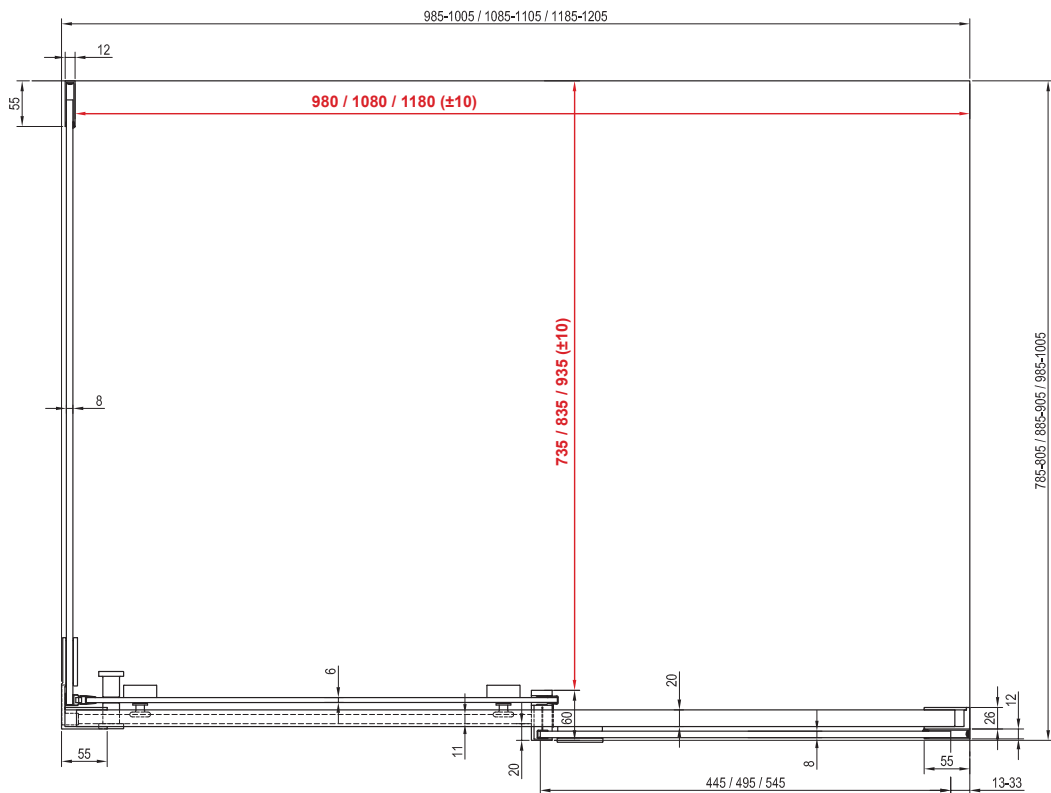

BSDPS R - 80x80 / 90x90 / 100x100 / 100x80 / 110x80 / 120x80 / 120x90

BSDPS	A	B	L1	L2	C	R	V	A1	B1
80x80	789 (783-795)	789 (783-795)	750	750	228	554	-	774 (±6)	774 (±6)
90x90	889 (883-895)	889 (883-895)	850	850	328	554	-	874 (±6)	874 (±6)
100x100	989 (983-995)	989 (983-995)	950	950	328	654	173	974 (±6)	974 (±6)
100x80	989 (983-995)	789 (783-795)	950	750	328	654	173	974 (±6)	774 (±6)
110x80	1089 (1083-1095)	789 (783-795)	1050	750	428	654	173	1074 (±6)	774 (±6)
120x80	1189 (1183-1195)	789 (783-795)	1150	750	528	654	378	1174 (±6)	774 (±6)
120x90	1189 (1183-1195)	889 (883-895)	1150	850	528	654	378	1174 (±6)	874 (±6)

BSDPS L - 80x80 / 90x90 / 100x100 / 100x80 / 110x80 / 120x80 / 120x90

BSDPS	A	B	L1	L2	C	R	V	A1	B1
80x80	789 (783-795)	789 (783-795)	750	750	228	554	-	774 (±6)	774 (±6)
90x90	889 (883-895)	889 (883-895)	850	850	328	554	-	874 (±6)	874 (±6)
100x100	989 (983-995)	989 (983-995)	950	950	328	654	173	974 (±6)	974 (±6)
100x80	989 (983-995)	789 (783-795)	950	750	328	654	173	974 (±6)	774 (±6)
110x80	1089 (1083-1095)	789 (783-795)	1050	750	428	654	173	1074 (±6)	774 (±6)
120x80	1189 (1183-1195)	789 (783-795)	1150	750	528	654	378	1174 (±6)	774 (±6)
120x90	1189 (1183-1195)	889 (883-895)	1150	850	528	654	378	1174 (±6)	874 (±6)

BSRV4 - 80 / 90 / 100

Walk-In

Walk-In Wall - 60 / 70 / 80 / 90 / 100 / 110 / 120 / 130 / 140 / 150 / 160 W Set 80 / 90 / 100 Wall / Corner

Walk-In Corner - 110x80 / 120x80 / 120 x 90 W Set 80 / 90 Wall / Corner

SMSRV4 - 80 / 90

SMSD2 R - 90B / 100B / 110B / 120B +SMPS R - 80 / 90 / 100

SMSD2 L - 90B / 100B / 110B / 120B +SMPS L - 80 / 90 / 100

Matrix

MSDPS L - 100 / 110 / 120 x 80 / 90 / 100

MSDPS R - 100 / 110 / 120 x 80 / 90 / 100