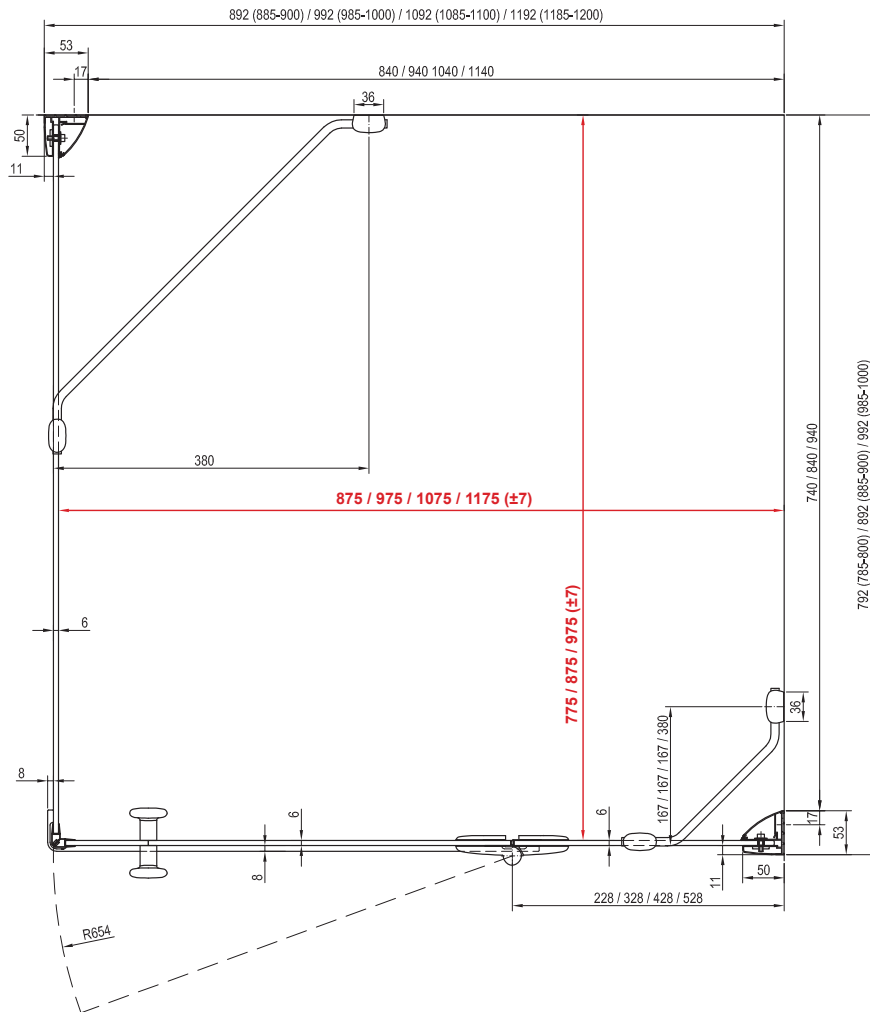

BSDPS L - 80x80 / 90x90 / 100x100 / 100x80 / 110x80 / 120x80 / 120x90

BSDPS	A	B	L1	L2	C	R	V	A1	B1
80x80	789 (783-795)	789 (783-795)	750	750	228	554	-	774 (±6)	774 (±6)
90x90	889 (883-895)	889 (883-895)	850	850	328	554	-	874 (±6)	874 (±6)
100x100	989 (983-995)	989 (983-995)	950	950	328	654	173	974 (±6)	974 (±6)
100x80	989 (983-995)	789 (783-795)	950	750	328	654	173	974 (±6)	774 (±6)
110x80	1089 (1083-1095)	789 (783-795)	1050	750	428	654	173	1074 (±6)	774 (±6)
120x80	1189 (1183-1195)	789 (783-795)	1150	750	528	654	378	1174 (±6)	774 (±6)
120x90	1189 (1183-1195)	889 (883-895)	1150	850	528	654	378	1174 (±6)	874 (±6)

BSRV4 - 80 / 90 / 100

Walk-In

Walk-In Wall - 60 / 70 / 80 / 90 / 100 / 110 / 120 / 130 / 140 / 150 / 160 W Set 80 / 90 / 100 Wall / Corner

Walk-In Corner - 110x80 / 120x80 / 120 x 90 W Set 80 / 90 Wall / Corner

Walk-In

Walk-In Free - 120 / 130 / 140 / 150 / 160 W Set 90 / 100 Free

Walk-In Double Wall

Walk-In Wall - 60 / 70 / 80 / 90 / 100 / 110 / 120 / 130 / 140 / 150 / 160 + Walk-In Wall - 60 / 70 / 80 / 90 / 100 / 110 / 120 / 130 / 140 / 150 / 160 W Set Uni Free/Wall + W Set Uni Uni T spoj

SMSRV4 - 80 / 90

SMSD2 R - 90B / 100B / 110B / 120B +SMPS R - 80 / 90 / 100

SMSD2 L - 90B / 100B / 110B / 120B +SMPS L - 80 / 90 / 100

Matrix

MSDPS L - 100 / 110 / 120 x 80 / 90 / 100

MSDPS R - 100 / 110 / 120 x 80 / 90 / 100