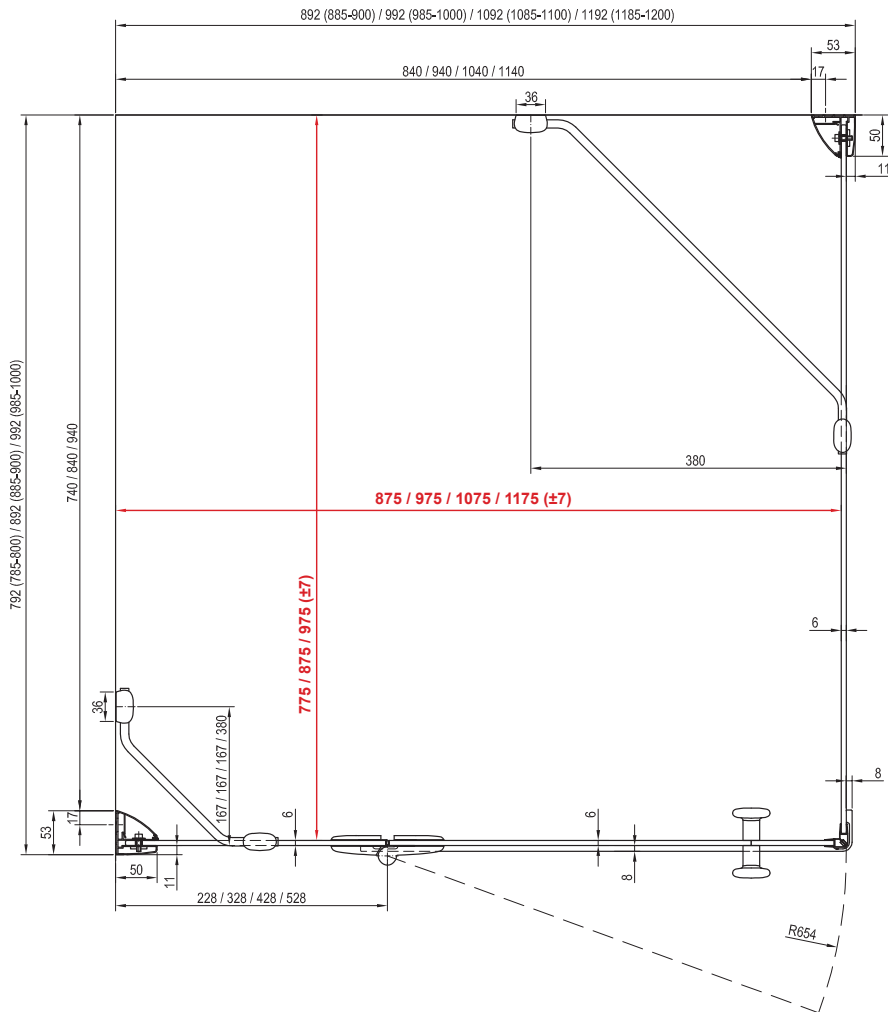

BSDPS L - 80x80 / 90x90 / 100x100 / 100x80 / 110x80 / 120x80 / 120x90

BSDPS	A	B	L1	L2	C	R	V	A1	B1
80x80	789 (783-795)	789 (783-795)	750	750	228	554	-	774 (±6)	774 (±6)
90x90	889 (883-895)	889 (883-895)	850	850	328	554	-	874 (±6)	874 (±6)
100x100	989 (983-995)	989 (983-995)	950	950	328	654	173	974 (±6)	974 (±6)
100x80	989 (983-995)	789 (783-795)	950	750	328	654	173	974 (±6)	774 (±6)
110x80	1089 (1083-1095)	789 (783-795)	1050	750	428	654	173	1074 (±6)	774 (±6)
120x80	1189 (1183-1195)	789 (783-795)	1150	750	528	654	378	1174 (±6)	774 (±6)
120x90	1189 (1183-1195)	889 (883-895)	1150	850	528	654	378	1174 (±6)	874 (±6)

BSRV4 - 80 / 90 / 100

Walk-In

Walk-In Wall - 60 / 70 / 80 / 90 / 100 / 110 / 120 / 130 / 140 / 150 / 160 W Set 80 / 90 / 100 Wall / Corner

Walk-In Corner - 110x80 / 120x80 / 120 x 90 W Set 80 / 90 Wall / Corner

Walk-In

Walk-In Free - 120 / 130 / 140 / 150 / 160 W Set 90 / 100 Free

Walk-In Double Wall

Walk-In Wall - 60 / 70 / 80 / 90 / 100 / 110 / 120 / 130 / 140 / 150 / 160 + Walk-In Wall - 60 / 70 / 80 / 90 / 100 / 110 / 120 / 130 / 140 / 150 / 160 W Set Uni Free/Wall + W Set Uni Uni T spoj

SMSRV4 - 80 / 90

SMSD2 R - 90B / 100B / 110B / 120B +SMPS R - 80 / 90 / 100

SMSD2 L - 90B / 100B / 110B / 120B +SMPS L - 80 / 90 / 100

Matrix

MSDPS L - 100 / 110 / 120 x 80 / 90 / 100

MSDPS R - 100 / 110 / 120 x 80 / 90 / 100