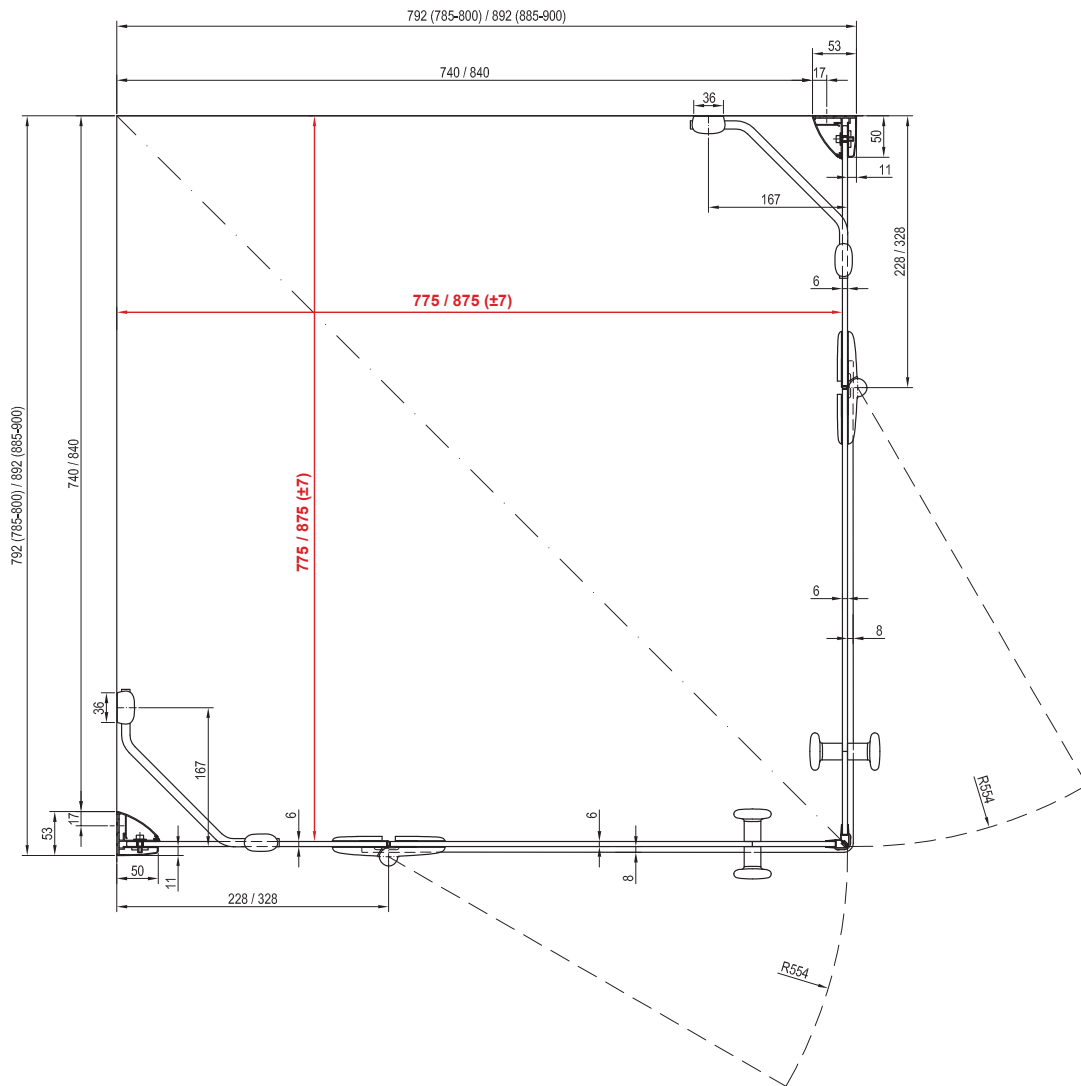

BSDPS L - 80x80 / 90x90 / 100x100 / 100x80 / 110x80 / 120x80 / 120x90

BSDPS	A	B	L1	L2	C	R	V	A1	B1
80x80	789 (783-795)	789 (783-795)	750	750	228	554	-	774 (±6)	774 (±6)
90x90	889 (883-895)	889 (883-895)	850	850	328	554	-	874 (±6)	874 (±6)
100x100	989 (983-995)	989 (983-995)	950	950	328	654	173	974 (±6)	974 (±6)
100x80	989 (983-995)	789 (783-795)	950	750	328	654	173	974 (±6)	774 (±6)
110x80	1089 (1083-1095)	789 (783-795)	1050	750	428	654	173	1074 (±6)	774 (±6)
120x80	1189 (1183-1195)	789 (783-795)	1150	750	528	654	378	1174 (±6)	774 (±6)
120x90	1189 (1183-1195)	889 (883-895)	1150	850	528	654	378	1174 (±6)	874 (±6)

BSRV4 - 80 / 90 / 100

Walk-In

Walk-In Wall - 60 / 70 / 80 / 90 / 100 / 110 / 120 / 130 / 140 / 150 / 160 W Set 80 / 90 / 100 Wall / Corner

Walk-In Corner - 110x80 / 120x80 / 120 x 90 W Set 80 / 90 Wall / Corner

Walk-In

Walk-In Free - 120 / 130 / 140 / 150 / 160 W Set 90 / 100 Free

Walk-In Double Wall

Walk-In Wall - 60 / 70 / 80 / 90 / 100 / 110 / 120 / 130 / 140 / 150 / 160 + Walk-In Wall - 60 / 70 / 80 / 90 / 100 / 110 / 120 / 130 / 140 / 150 / 160 W Set Uni Free/Wall + W Set Uni Uni T spoj

SMSRV4 - 80 / 90

SMSD2 R - 90B / 100B / 110B / 120B +SMPS R - 80 / 90 / 100

SMSD2 L - 90B / 100B / 110B / 120B +SMPS L - 80 / 90 / 100

Matrix

MSDPS L - 100 / 110 / 120 x 80 / 90 / 100

MSDPS R - 100 / 110 / 120 x 80 / 90 / 100