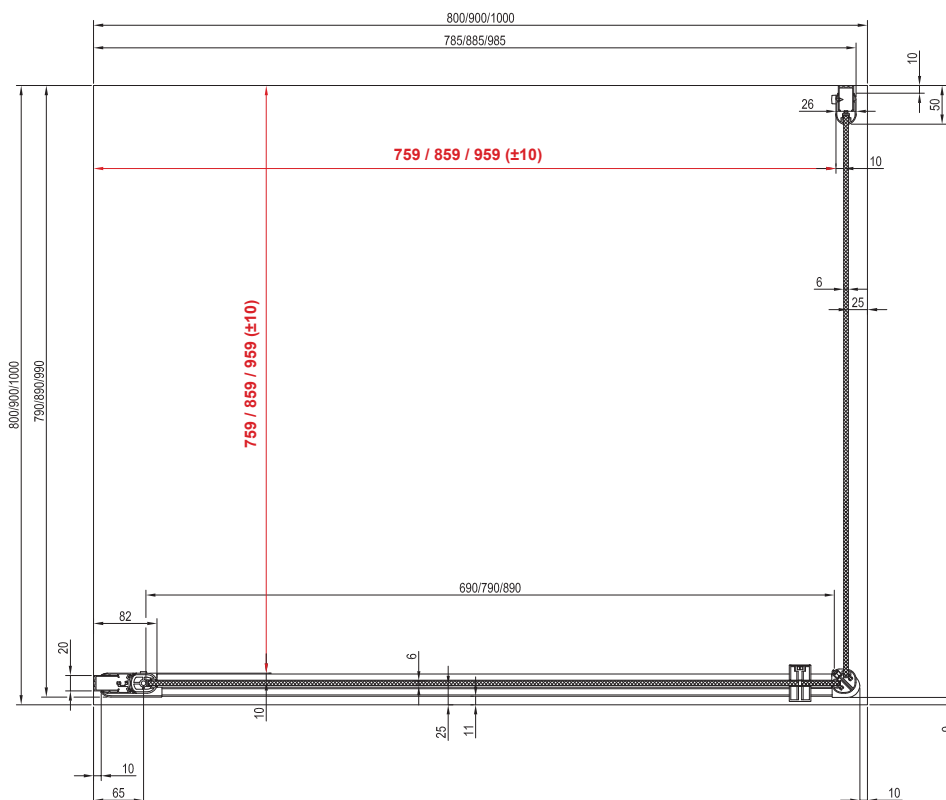

BSDPS R - 80x80 / 90x90 / 100x100 / 100x80 / 110x80 / 120x80 / 120x90

BSDPS	A	B	L1	L2	C	R	V	A1	B1
80x80	789 (783-795)	789 (783-795)	750	750	228	554	-	774 (±6)	774 (±6)
90x90	889 (883-895)	889 (883-895)	850	850	328	554	-	874 (±6)	874 (±6)
100x100	989 (983-995)	989 (983-995)	950	950	328	654	173	974 (±6)	974 (±6)
100x80	989 (983-995)	789 (783-795)	950	750	328	654	173	974 (±6)	774 (±6)
110x80	1089 (1083-1095)	789 (783-795)	1050	750	428	654	173	1074 (±6)	774 (±6)
120x80	1189 (1183-1195)	789 (783-795)	1150	750	528	654	378	1174 (±6)	774 (±6)
120x90	1189 (1183-1195)	889 (883-895)	1150	850	528	654	378	1174 (±6)	874 (±6)

BSDPS L - 80x80 / 90x90 / 100x100 / 100x80 / 110x80 / 120x80 / 120x90

BSDPS	A	B	L1	L2	C	R	V	A1	B1
80x80	789 (783-795)	789 (783-795)	750	750	228	554	-	774 (±6)	774 (±6)
90x90	889 (883-895)	889 (883-895)	850	850	328	554	-	874 (±6)	874 (±6)
100x100	989 (983-995)	989 (983-995)	950	950	328	654	173	974 (±6)	974 (±6)
100x80	989 (983-995)	789 (783-795)	950	750	328	654	173	974 (±6)	774 (±6)
110x80	1089 (1083-1095)	789 (783-795)	1050	750	428	654	173	1074 (±6)	774 (±6)
120x80	1189 (1183-1195)	789 (783-795)	1150	750	528	654	378	1174 (±6)	774 (±6)
120x90	1189 (1183-1195)	889 (883-895)	1150	850	528	654	378	1174 (±6)	874 (±6)

BSRV4 - 80 / 90 / 100

Walk-In

Walk-In Wall - 60 / 70 / 80 / 90 / 100 / 110 / 120 / 130 / 140 / 150 / 160 W Set 80 / 90 / 100 Wall / Corner

Walk-In Corner - 110x80 / 120x80 / 120 x 90 W Set 80 / 90 Wall / Corner

10RV2K - 80 / 90 / 100

Chrome

CRV1 - 80 / 90 / 100 + CRV1 - 80 / 90 / 100

CRV1 - 80 / 90 / 100 + CPS - 80 / 90 / 100

Chrome

CRV2 - 80 / 90 / 100 / 110 / 120 + CRV2 - 80 / 90 / 100 / 110 / 120

Chrome

CRV2 - 80 / 90 / 100 / 110 / 120 + CPS - 80 / 90 / 100