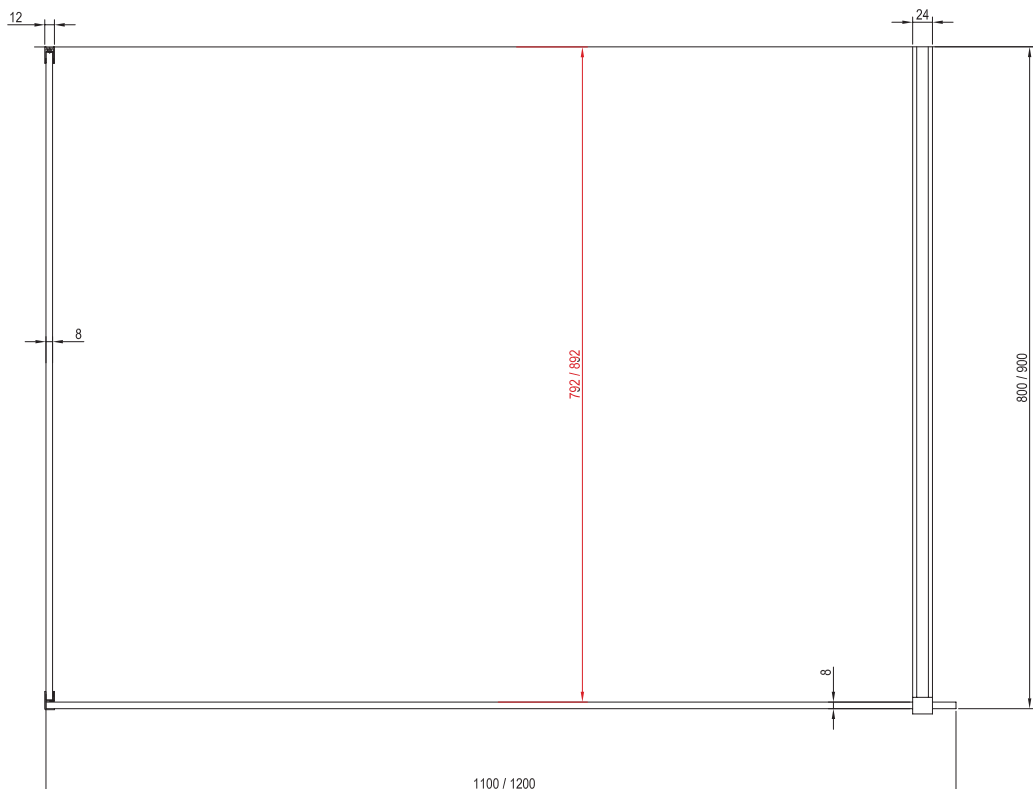

BSDPS R - 80x80 / 90x90 / 100x100 / 100x80 / 110x80 / 120x80 / 120x90

BSDPS	A	B	L1	L2	C	R	V	A1	B1
80x80	789 (783-795)	789 (783-795)	750	750	228	554	-	774 (±6)	774 (±6)
90x90	889 (883-895)	889 (883-895)	850	850	328	554	-	874 (±6)	874 (±6)
100x100	989 (983-995)	989 (983-995)	950	950	328	654	173	974 (±6)	974 (±6)
100x80	989 (983-995)	789 (783-795)	950	750	328	654	173	974 (±6)	774 (±6)
110x80	1089 (1083-1095)	789 (783-795)	1050	750	428	654	173	1074 (±6)	774 (±6)
120x80	1189 (1183-1195)	789 (783-795)	1150	750	528	654	378	1174 (±6)	774 (±6)
120x90	1189 (1183-1195)	889 (883-895)	1150	850	528	654	378	1174 (±6)	874 (±6)

BSDPS L - 80x80 / 90x90 / 100x100 / 100x80 / 110x80 / 120x80 / 120x90

BSDPS	A	B	L1	L2	C	R	V	A1	B1
80x80	789 (783-795)	789 (783-795)	750	750	228	554	-	774 (±6)	774 (±6)
90x90	889 (883-895)	889 (883-895)	850	850	328	554	-	874 (±6)	874 (±6)
100x100	989 (983-995)	989 (983-995)	950	950	328	654	173	974 (±6)	974 (±6)
100x80	989 (983-995)	789 (783-795)	950	750	328	654	173	974 (±6)	774 (±6)
110x80	1089 (1083-1095)	789 (783-795)	1050	750	428	654	173	1074 (±6)	774 (±6)
120x80	1189 (1183-1195)	789 (783-795)	1150	750	528	654	378	1174 (±6)	774 (±6)
120x90	1189 (1183-1195)	889 (883-895)	1150	850	528	654	378	1174 (±6)	874 (±6)

BSRV4 - 80 / 90 / 100

Walk-In

Walk-In Wall - 60 / 70 / 80 / 90 / 100 / 110 / 120 / 130 / 140 / 150 / 160 W Set 80 / 90 / 100 Wall / Corner

Walk-In Corner - 110x80 / 120x80 / 120 x 90 W Set 80 / 90 Wall / Corner

Walk-In

Walk-In Free - 120 / 130 / 140 / 150 / 160 W Set 90 / 100 Free

Walk-In Double Wall

Walk-In Wall - 60 / 70 / 80 / 90 / 100 / 110 / 120 / 130 / 140 / 150 / 160 + Walk-In Wall - 60 / 70 / 80 / 90 / 100 / 110 / 120 / 130 / 140 / 150 / 160 W Set Uni Free/Wall + W Set Uni Uni T spoj