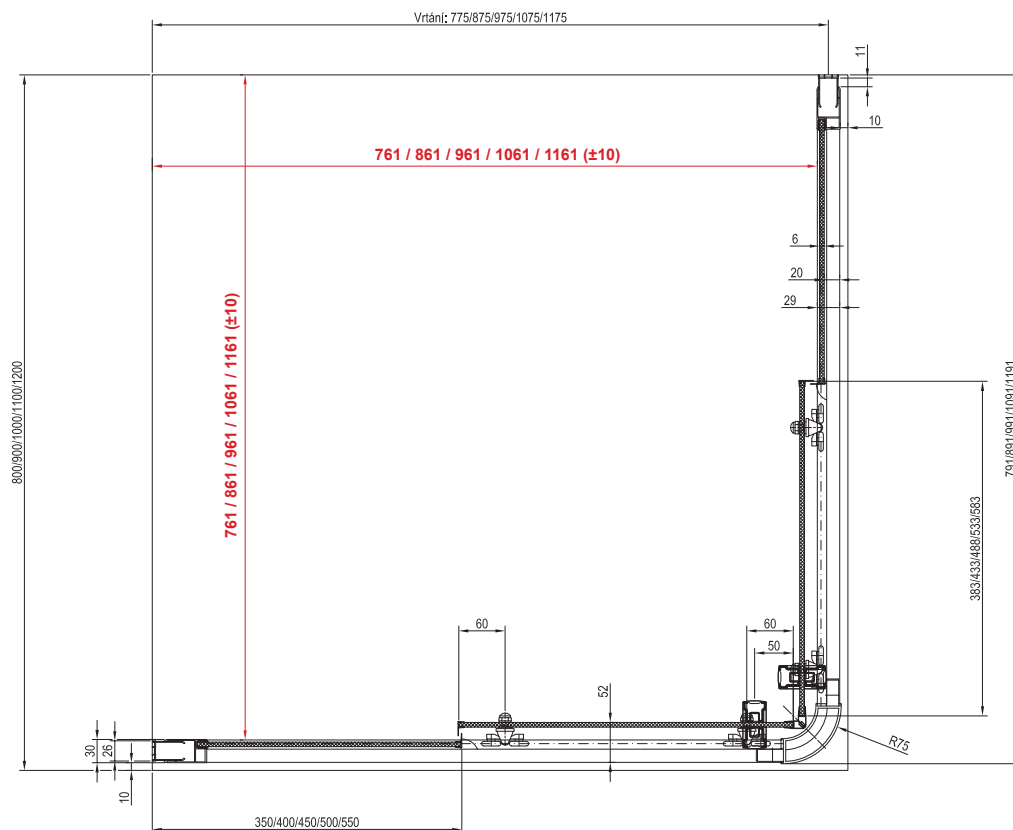

BSRV4 - 80 / 90 / 100

Walk-In

Walk-In Wall - 60 / 70 / 80 / 90 / 100 / 110 / 120 / 130 / 140 / 150 / 160 W Set 80 / 90 / 100 Wall / Corner

Walk-In Corner - 110x80 / 120x80 / 120 x 90 W Set 80 / 90 Wall / Corner

SMSRV4 - 80 / 90

SMSD2 R - 90B / 100B / 110B / 120B +SMPS R - 80 / 90 / 100

SMSD2 L - 90B / 100B / 110B / 120B +SMPS L - 80 / 90 / 100

Matrix

MSDPS L - 100 / 110 / 120 x 80 / 90 / 100

MSDPS R - 100 / 110 / 120 x 80 / 90 / 100

Matrix

MSRV4 - 80 / 90 / 100

10°

10DP2 - 100 / 110 / 120

10DP4 - 120 / 130 / 140 / 150 / 160 / 170 / 180 / 190 / 200

+10PS - 80 / 90 / 100

10°

10RV2 - 80 / 90 / 100 / 110 / 120

10RV2K - 80 / 90 / 100

Chrome

CRV1 - 80 / 90 / 100 + CRV1 - 80 / 90 / 100

CRV1 - 80 / 90 / 100 + CPS - 80 / 90 / 100

Chrome

CRV2 - 80 / 90 / 100 / 110 / 120 + CRV2 - 80 / 90 / 100 / 110 / 120

Chrome

CRV2 - 80 / 90 / 100 / 110 / 120 + CPS - 80 / 90 / 100