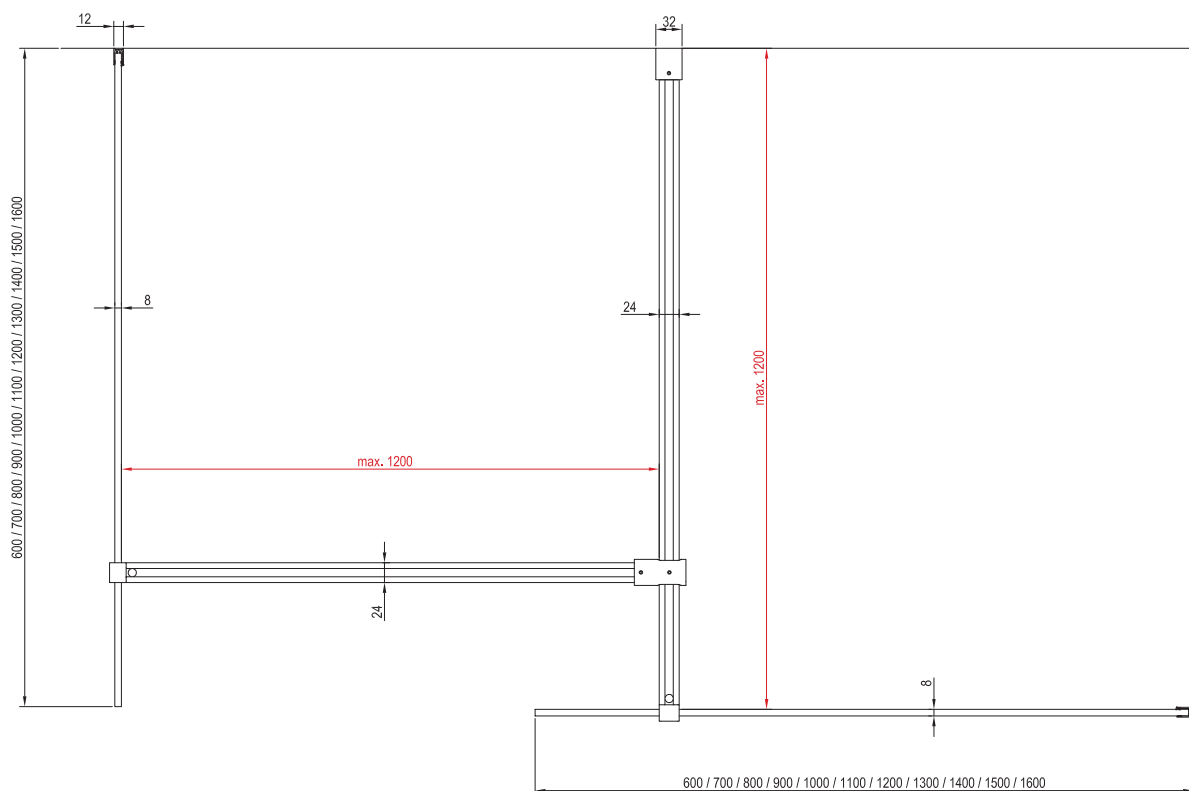

BSDPS R - 80x80 / 90x90 / 100x100 / 100x80 / 110x80 / 120x80 / 120x90

BSDPS	A	B	L1	L2	C	R	V	A1	B1
80x80	789 (783-795)	789 (783-795)	750	750	228	554	-	774 (±6)	774 (±6)
90x90	889 (883-895)	889 (883-895)	850	850	328	554	-	874 (±6)	874 (±6)
100x100	989 (983-995)	989 (983-995)	950	950	328	654	173	974 (±6)	974 (±6)
100x80	989 (983-995)	789 (783-795)	950	750	328	654	173	974 (±6)	774 (±6)
110x80	1089 (1083-1095)	789 (783-795)	1050	750	428	654	173	1074 (±6)	774 (±6)
120x80	1189 (1183-1195)	789 (783-795)	1150	750	528	654	378	1174 (±6)	774 (±6)
120x90	1189 (1183-1195)	889 (883-895)	1150	850	528	654	378	1174 (±6)	874 (±6)

BSDPS L - 80x80 / 90x90 / 100x100 / 100x80 / 110x80 / 120x80 / 120x90

BSDPS	A	B	L1	L2	C	R	V	A1	B1
80x80	789 (783-795)	789 (783-795)	750	750	228	554	-	774 (±6)	774 (±6)
90x90	889 (883-895)	889 (883-895)	850	850	328	554	-	874 (±6)	874 (±6)
100x100	989 (983-995)	989 (983-995)	950	950	328	654	173	974 (±6)	974 (±6)
100x80	989 (983-995)	789 (783-795)	950	750	328	654	173	974 (±6)	774 (±6)
110x80	1089 (1083-1095)	789 (783-795)	1050	750	428	654	173	1074 (±6)	774 (±6)
120x80	1189 (1183-1195)	789 (783-795)	1150	750	528	654	378	1174 (±6)	774 (±6)
120x90	1189 (1183-1195)	889 (883-895)	1150	850	528	654	378	1174 (±6)	874 (±6)

BSRV4 - 80 / 90 / 100

Walk-In

Walk-In Wall - 60 / 70 / 80 / 90 / 100 / 110 / 120 / 130 / 140 / 150 / 160 W Set 80 / 90 / 100 Wall / Corner

Walk-In Corner - 110x80 / 120x80 / 120 x 90 W Set 80 / 90 Wall / Corner

SMSRV4 - 80 / 90

SMSD2 R - 90B / 100B / 110B / 120B +SMPS R - 80 / 90 / 100

SMSD2 L - 90B / 100B / 110B / 120B +SMPS L - 80 / 90 / 100

Matrix

MSDPS L - 100 / 110 / 120 x 80 / 90 / 100

MSDPS R - 100 / 110 / 120 x 80 / 90 / 100