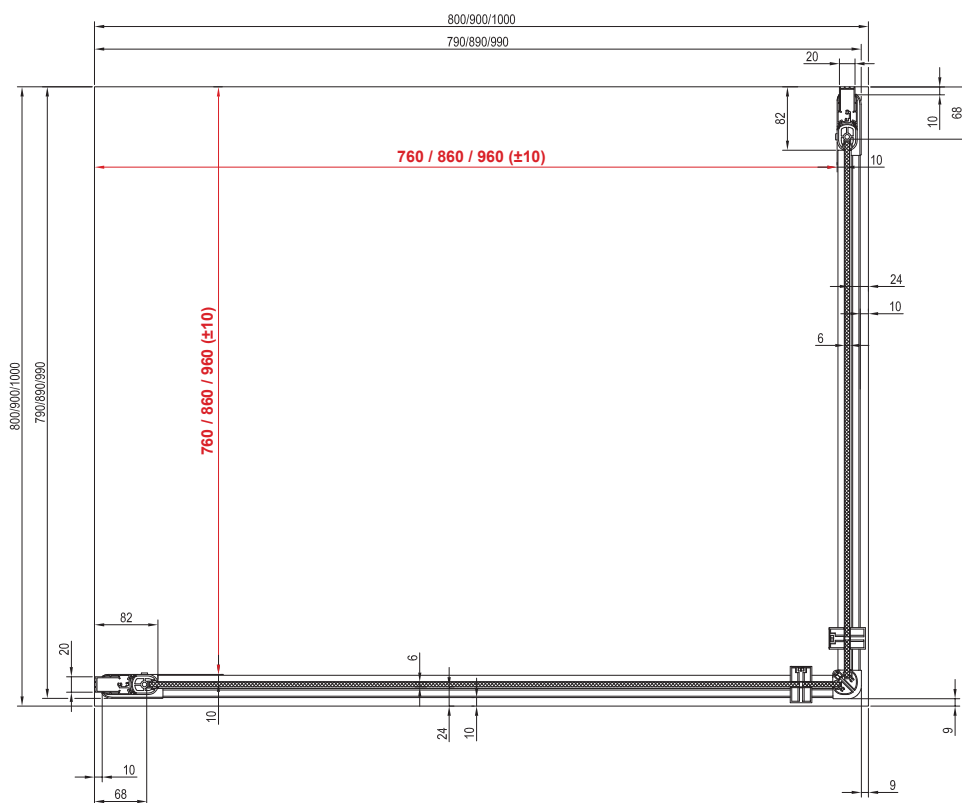

BSRV4 - 80 / 90 / 100

Walk-In

Walk-In Wall - 60 / 70 / 80 / 90 / 100 / 110 / 120 / 130 / 140 / 150 / 160 W Set 80 / 90 / 100 Wall / Corner

Walk-In Corner - 110x80 / 120x80 / 120 x 90 W Set 80 / 90 Wall / Corner

SMSRV4 - 80 / 90

SMSD2 R - 90B / 100B / 110B / 120B +SMPS R - 80 / 90 / 100

SMSD2 L - 90B / 100B / 110B / 120B +SMPS L - 80 / 90 / 100

Matrix

MSDPS L - 100 / 110 / 120 x 80 / 90 / 100

MSDPS R - 100 / 110 / 120 x 80 / 90 / 100

Matrix

MSRV4 - 80 / 90 / 100

10°

10DP2 - 100 / 110 / 120

10DP4 - 120 / 130 / 140 / 150 / 160 / 170 / 180 / 190 / 200

+10PS - 80 / 90 / 100

10°

10RV2 - 80 / 90 / 100 / 110 / 120

10RV2K - 80 / 90 / 100

Chrome

CRV1 - 80 / 90 / 100 + CRV1 - 80 / 90 / 100

CRV1 - 80 / 90 / 100 + CPS - 80 / 90 / 100

Chrome

CRV2 - 80 / 90 / 100 / 110 / 120 + CRV2 - 80 / 90 / 100 / 110 / 120

Chrome

CRV2 - 80 / 90 / 100 / 110 / 120 + CPS - 80 / 90 / 100