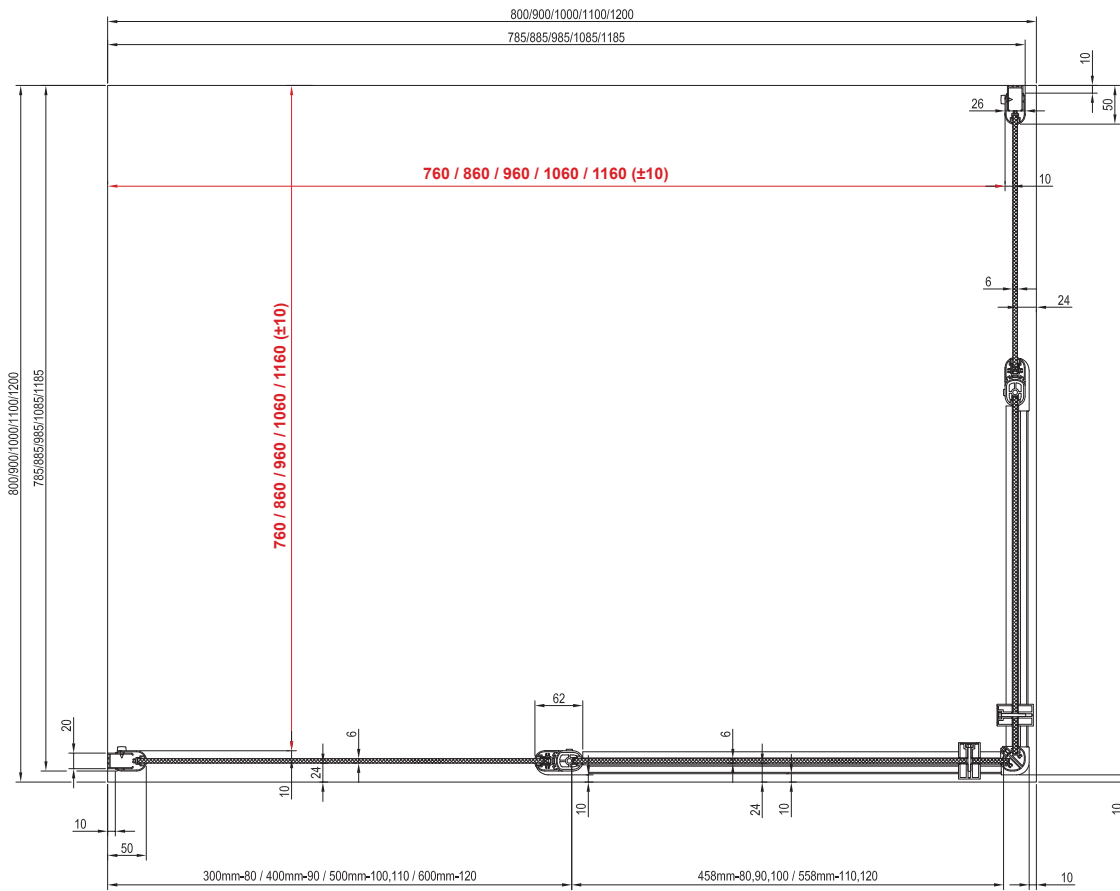

BSDPS R - 80x80 / 90x90 / 100x100 / 100x80 / 110x80 / 120x80 / 120x90

BSDPS	A	B	L1	L2	C	R	V	A1	B1
80x80	789 (783-795)	789 (783-795)	750	750	228	554	-	774 (±6)	774 (±6)
90x90	889 (883-895)	889 (883-895)	850	850	328	554	-	874 (±6)	874 (±6)
100x100	989 (983-995)	989 (983-995)	950	950	328	654	173	974 (±6)	974 (±6)
100x80	989 (983-995)	789 (783-795)	950	750	328	654	173	974 (±6)	774 (±6)
110x80	1089 (1083-1095)	789 (783-795)	1050	750	428	654	173	1074 (±6)	774 (±6)
120x80	1189 (1183-1195)	789 (783-795)	1150	750	528	654	378	1174 (±6)	774 (±6)
120x90	1189 (1183-1195)	889 (883-895)	1150	850	528	654	378	1174 (±6)	874 (±6)

BSDPS L - 80x80 / 90x90 / 100x100 / 100x80 / 110x80 / 120x80 / 120x90

BSDPS	A	B	L1	L2	C	R	V	A1	B1
80x80	789 (783-795)	789 (783-795)	750	750	228	554	-	774 (±6)	774 (±6)
90x90	889 (883-895)	889 (883-895)	850	850	328	554	-	874 (±6)	874 (±6)
100x100	989 (983-995)	989 (983-995)	950	950	328	654	173	974 (±6)	974 (±6)
100x80	989 (983-995)	789 (783-795)	950	750	328	654	173	974 (±6)	774 (±6)
110x80	1089 (1083-1095)	789 (783-795)	1050	750	428	654	173	1074 (±6)	774 (±6)
120x80	1189 (1183-1195)	789 (783-795)	1150	750	528	654	378	1174 (±6)	774 (±6)
120x90	1189 (1183-1195)	889 (883-895)	1150	850	528	654	378	1174 (±6)	874 (±6)

BSRV4 - 80 / 90 / 100

Walk-In

Walk-In Wall - 60 / 70 / 80 / 90 / 100 / 110 / 120 / 130 / 140 / 150 / 160 W Set 80 / 90 / 100 Wall / Corner

Walk-In Corner - 110x80 / 120x80 / 120 x 90 W Set 80 / 90 Wall / Corner

10RV2K - 80 / 90 / 100

Chrome

CRV1 - 80 / 90 / 100 + CRV1 - 80 / 90 / 100

CRV1 - 80 / 90 / 100 + CPS - 80 / 90 / 100

Chrome

CRV2 - 80 / 90 / 100 / 110 / 120 + CRV2 - 80 / 90 / 100 / 110 / 120

Chrome

CRV2 - 80 / 90 / 100 / 110 / 120 + CPS - 80 / 90 / 100