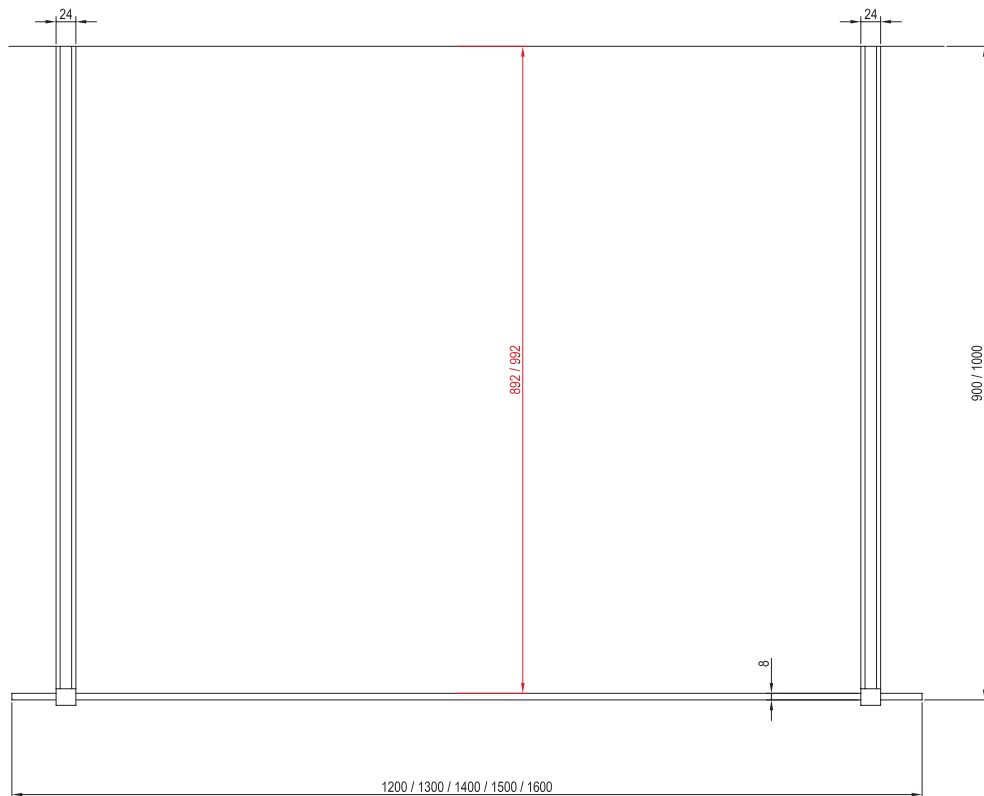

BSDPS R - 80x80 / 90x90 / 100x100 / 100x80 / 110x80 / 120x80 / 120x90

BSDPS	A	B	L1	L2	C	R	V	A1	B1
80x80	789 (783-795)	789 (783-795)	750	750	228	554	-	774 (±6)	774 (±6)
90x90	889 (883-895)	889 (883-895)	850	850	328	554	-	874 (±6)	874 (±6)
100x100	989 (983-995)	989 (983-995)	950	950	328	654	173	974 (±6)	974 (±6)
100x80	989 (983-995)	789 (783-795)	950	750	328	654	173	974 (±6)	774 (±6)
110x80	1089 (1083-1095)	789 (783-795)	1050	750	428	654	173	1074 (±6)	774 (±6)
120x80	1189 (1183-1195)	789 (783-795)	1150	750	528	654	378	1174 (±6)	774 (±6)
120x90	1189 (1183-1195)	889 (883-895)	1150	850	528	654	378	1174 (±6)	874 (±6)

BSDPS L - 80x80 / 90x90 / 100x100 / 100x80 / 110x80 / 120x80 / 120x90

BSDPS	A	B	L1	L2	C	R	V	A1	B1
80x80	789 (783-795)	789 (783-795)	750	750	228	554	-	774 (±6)	774 (±6)
90x90	889 (883-895)	889 (883-895)	850	850	328	554	-	874 (±6)	874 (±6)
100x100	989 (983-995)	989 (983-995)	950	950	328	654	173	974 (±6)	974 (±6)
100x80	989 (983-995)	789 (783-795)	950	750	328	654	173	974 (±6)	774 (±6)
110x80	1089 (1083-1095)	789 (783-795)	1050	750	428	654	173	1074 (±6)	774 (±6)
120x80	1189 (1183-1195)	789 (783-795)	1150	750	528	654	378	1174 (±6)	774 (±6)
120x90	1189 (1183-1195)	889 (883-895)	1150	850	528	654	378	1174 (±6)	874 (±6)

BSRV4 - 80 / 90 / 100

Walk-In

Walk-In Wall - 60 / 70 / 80 / 90 / 100 / 110 / 120 / 130 / 140 / 150 / 160 W Set 80 / 90 / 100 Wall / Corner

Walk-In Corner - 110x80 / 120x80 / 120 x 90 W Set 80 / 90 Wall / Corner

Walk-In

Walk-In Free - 120 / 130 / 140 / 150 / 160 W Set 90 / 100 Free

Walk-In Double Wall

Walk-In Wall - 60 / 70 / 80 / 90 / 100 / 110 / 120 / 130 / 140 / 150 / 160 + Walk-In Wall - 60 / 70 / 80 / 90 / 100 / 110 / 120 / 130 / 140 / 150 / 160 W Set Uni Free/Wall + W Set Uni Uni T spoj