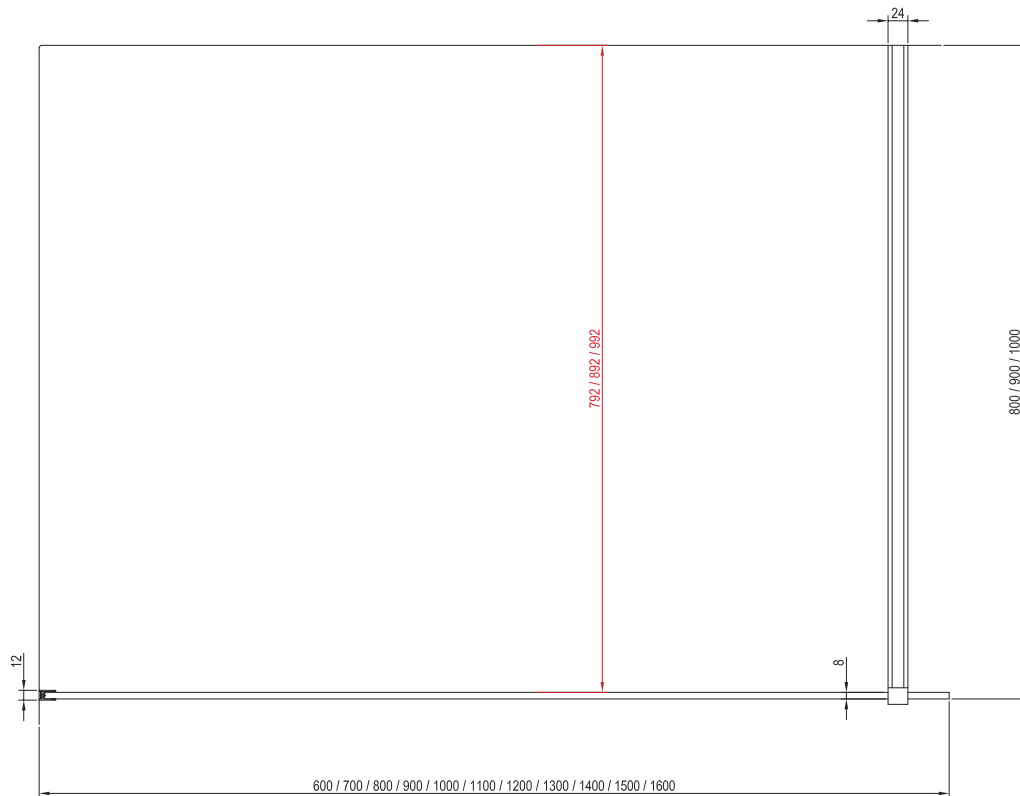

BSDPS R - 80x80 / 90x90 / 100x100 / 100x80 / 110x80 / 120x80 / 120x90

BSDPS	A	B	L1	L2	C	R	V	A1	B1
80x80	789 (783-795)	789 (783-795)	750	750	228	554	-	774 (±6)	774 (±6)
90x90	889 (883-895)	889 (883-895)	850	850	328	554	-	874 (±6)	874 (±6)
100x100	989 (983-995)	989 (983-995)	950	950	328	654	173	974 (±6)	974 (±6)
100x80	989 (983-995)	789 (783-795)	950	750	328	654	173	974 (±6)	774 (±6)
110x80	1089 (1083-1095)	789 (783-795)	1050	750	428	654	173	1074 (±6)	774 (±6)
120x80	1189 (1183-1195)	789 (783-795)	1150	750	528	654	378	1174 (±6)	774 (±6)
120x90	1189 (1183-1195)	889 (883-895)	1150	850	528	654	378	1174 (±6)	874 (±6)

BSDPS L - 80x80 / 90x90 / 100x100 / 100x80 / 110x80 / 120x80 / 120x90

BSDPS	A	B	L1	L2	C	R	V	A1	B1
80x80	789 (783-795)	789 (783-795)	750	750	228	554	-	774 (±6)	774 (±6)
90x90	889 (883-895)	889 (883-895)	850	850	328	554	-	874 (±6)	874 (±6)
100x100	989 (983-995)	989 (983-995)	950	950	328	654	173	974 (±6)	974 (±6)
100x80	989 (983-995)	789 (783-795)	950	750	328	654	173	974 (±6)	774 (±6)
110x80	1089 (1083-1095)	789 (783-795)	1050	750	428	654	173	1074 (±6)	774 (±6)
120x80	1189 (1183-1195)	789 (783-795)	1150	750	528	654	378	1174 (±6)	774 (±6)
120x90	1189 (1183-1195)	889 (883-895)	1150	850	528	654	378	1174 (±6)	874 (±6)

BSRV4 - 80 / 90 / 100

Walk-In

Walk-In Wall - 60 / 70 / 80 / 90 / 100 / 110 / 120 / 130 / 140 / 150 / 160 W Set 80 / 90 / 100 Wall / Corner

Walk-In Corner - 110x80 / 120x80 / 120 x 90 W Set 80 / 90 Wall / Corner

Walk-In

Walk-In Free - 120 / 130 / 140 / 150 / 160 W Set 90 / 100 Free

Walk-In Double Wall

Walk-In Wall - 60 / 70 / 80 / 90 / 100 / 110 / 120 / 130 / 140 / 150 / 160 + Walk-In Wall - 60 / 70 / 80 / 90 / 100 / 110 / 120 / 130 / 140 / 150 / 160 W Set Uni Free/Wall + W Set Uni Uni T spoj