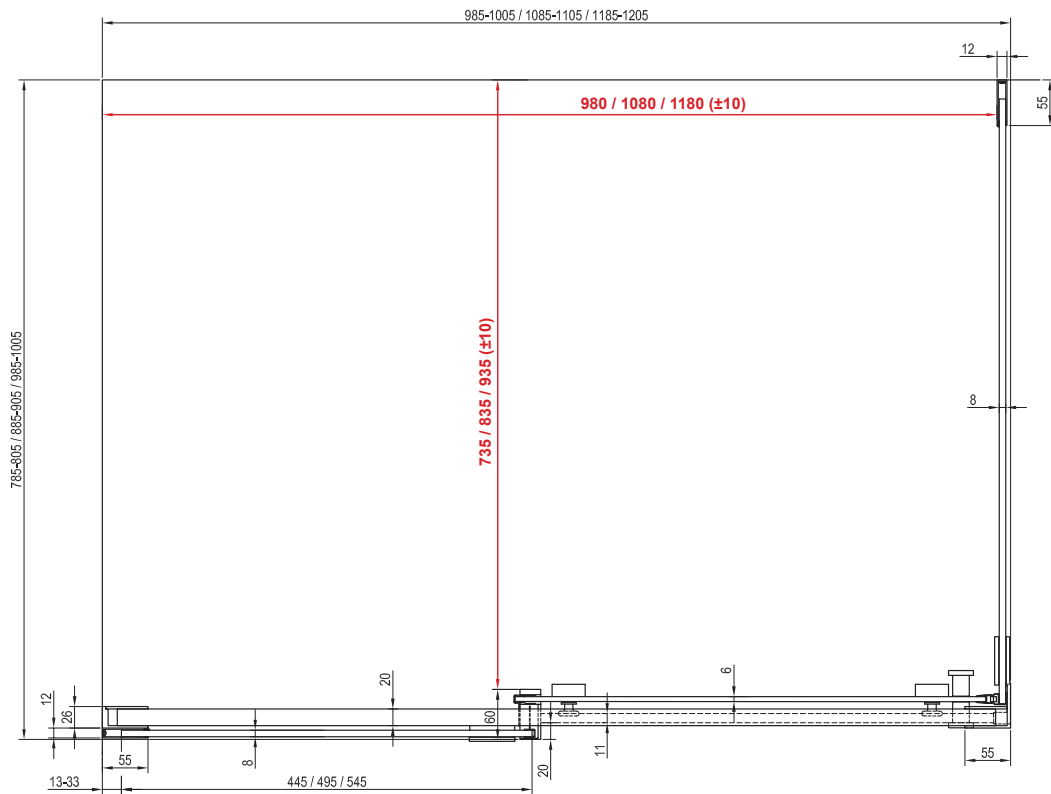

BSDPS R - 80x80 / 90x90 / 100x100 / 100x80 / 110x80 / 120x80 / 120x90

BSDPS	A	B	L1	L2	C	R	V	A1	B1
80x80	789 (783-795)	789 (783-795)	750	750	228	554	-	774 (±6)	774 (±6)
90x90	889 (883-895)	889 (883-895)	850	850	328	554	-	874 (±6)	874 (±6)
100x100	989 (983-995)	989 (983-995)	950	950	328	654	173	974 (±6)	974 (±6)
100x80	989 (983-995)	789 (783-795)	950	750	328	654	173	974 (±6)	774 (±6)
110x80	1089 (1083-1095)	789 (783-795)	1050	750	428	654	173	1074 (±6)	774 (±6)
120x80	1189 (1183-1195)	789 (783-795)	1150	750	528	654	378	1174 (±6)	774 (±6)
120x90	1189 (1183-1195)	889 (883-895)	1150	850	528	654	378	1174 (±6)	874 (±6)

BSDPS L - 80x80 / 90x90 / 100x100 / 100x80 / 110x80 / 120x80 / 120x90

BSDPS	A	B	L1	L2	C	R	V	A1	B1
80x80	789 (783-795)	789 (783-795)	750	750	228	554	-	774 (±6)	774 (±6)
90x90	889 (883-895)	889 (883-895)	850	850	328	554	-	874 (±6)	874 (±6)
100x100	989 (983-995)	989 (983-995)	950	950	328	654	173	974 (±6)	974 (±6)
100x80	989 (983-995)	789 (783-795)	950	750	328	654	173	974 (±6)	774 (±6)
110x80	1089 (1083-1095)	789 (783-795)	1050	750	428	654	173	1074 (±6)	774 (±6)
120x80	1189 (1183-1195)	789 (783-795)	1150	750	528	654	378	1174 (±6)	774 (±6)
120x90	1189 (1183-1195)	889 (883-895)	1150	850	528	654	378	1174 (±6)	874 (±6)

BSRV4 - 80 / 90 / 100

Walk-In

Walk-In Wall - 60 / 70 / 80 / 90 / 100 / 110 / 120 / 130 / 140 / 150 / 160 W Set 80 / 90 / 100 Wall / Corner

Walk-In Corner - 110x80 / 120x80 / 120 x 90 W Set 80 / 90 Wall / Corner

SMSRV4 - 80 / 90

SMSD2 R - 90B / 100B / 110B / 120B +SMPS R - 80 / 90 / 100

SMSD2 L - 90B / 100B / 110B / 120B +SMPS L - 80 / 90 / 100

Matrix

MSDPS L - 100 / 110 / 120 x 80 / 90 / 100

MSDPS R - 100 / 110 / 120 x 80 / 90 / 100