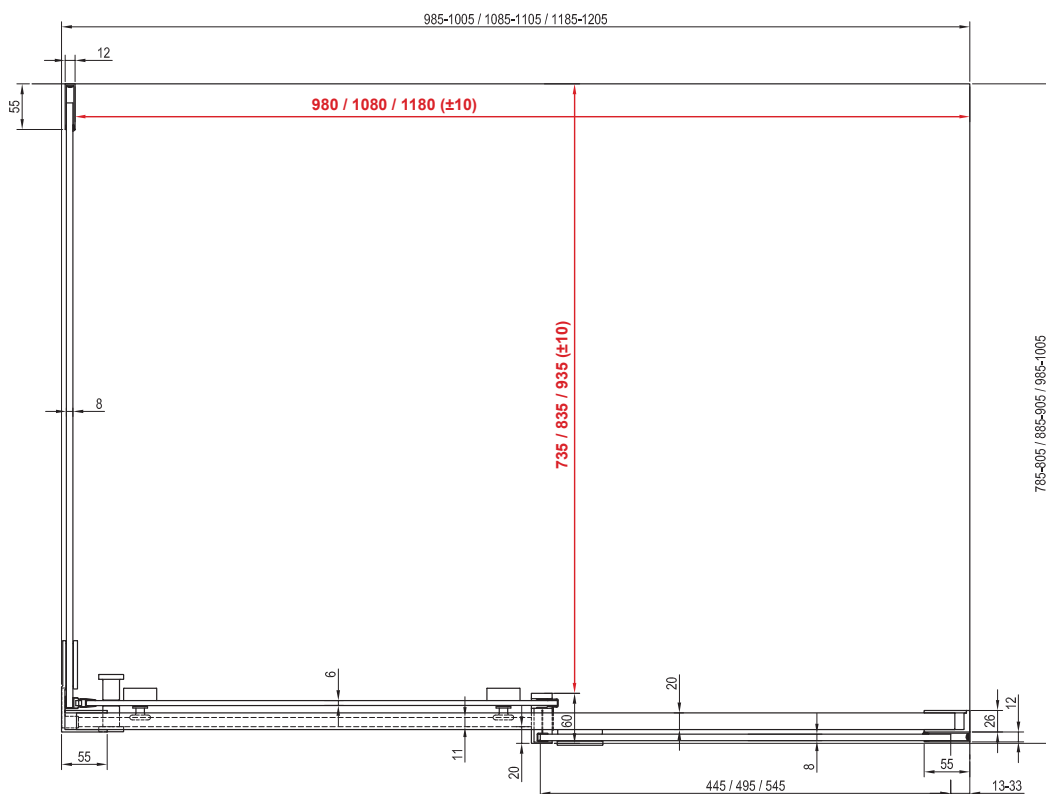

BSDPS L - 80x80 / 90x90 / 100x100 / 100x80 / 110x80 / 120x80 / 120x90

BSDPS	A	B	L1	L2	C	R	V	A1	B1
80x80	789 (783-795)	789 (783-795)	750	750	228	554	-	774 (±6)	774 (±6)
90x90	889 (883-895)	889 (883-895)	850	850	328	554	-	874 (±6)	874 (±6)
100x100	989 (983-995)	989 (983-995)	950	950	328	654	173	974 (±6)	974 (±6)
100x80	989 (983-995)	789 (783-795)	950	750	328	654	173	974 (±6)	774 (±6)
110x80	1089 (1083-1095)	789 (783-795)	1050	750	428	654	173	1074 (±6)	774 (±6)
120x80	1189 (1183-1195)	789 (783-795)	1150	750	528	654	378	1174 (±6)	774 (±6)
120x90	1189 (1183-1195)	889 (883-895)	1150	850	528	654	378	1174 (±6)	874 (±6)

BSRV4 - 80 / 90 / 100

Walk-In

Walk-In Wall - 60 / 70 / 80 / 90 / 100 / 110 / 120 / 130 / 140 / 150 / 160 W Set 80 / 90 / 100 Wall / Corner

Walk-In Corner - 110x80 / 120x80 / 120 x 90 W Set 80 / 90 Wall / Corner

SmartLine

SMSD2 R - 90B / 100B / 110B / 120B +SMPS R - 80 / 90 / 100

SmartLine

SMSD2 L - 90B / 100B / 110B / 120B +SMPS L - 80 / 90 / 100

Matrix

MSDPS L - 100 / 110 / 120 x 80 / 90 / 100

MSDPS R - 100 / 110 / 120 x 80 / 90 / 100

Matrix

MSRV4 - 80 / 90 / 100

10°

10DP2 - 100 / 110 / 120

10DP4 - 120 / 130 / 140 / 150 / 160 / 170 / 180 / 190 / 200

+10PS - 80 / 90 / 100

10°

10RV2 - 80 / 90 / 100 / 110 / 120