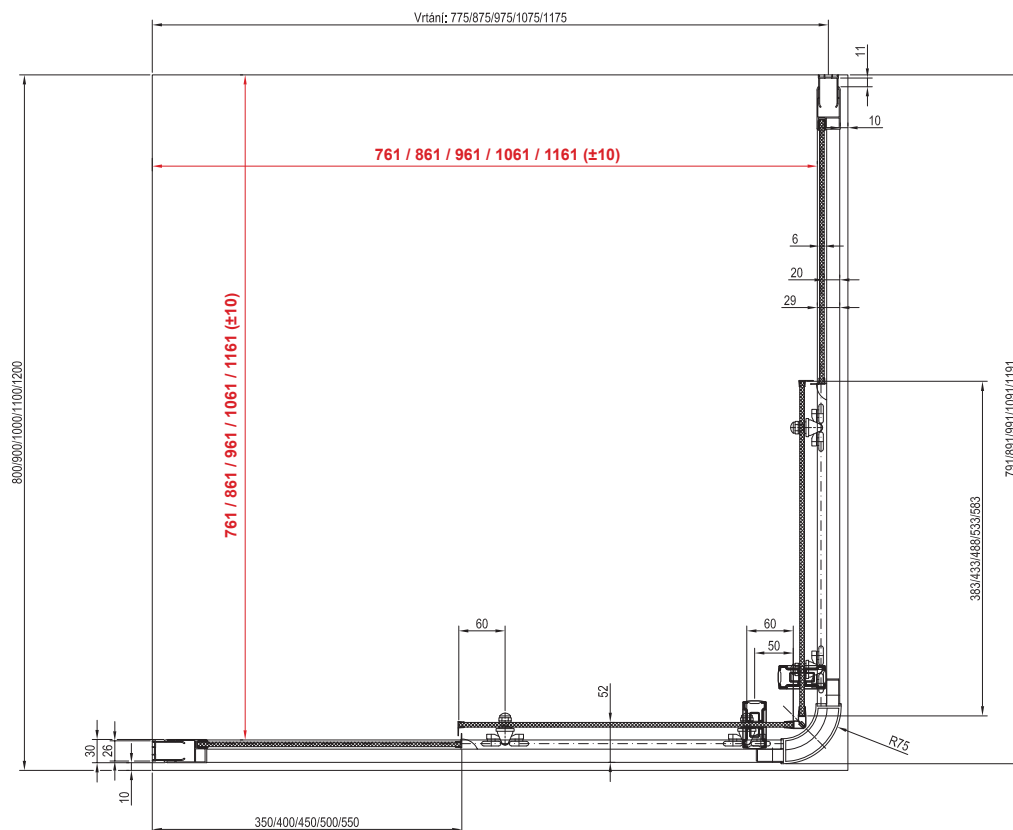

BSRV4 - 80 / 90 / 100

Walk-In

Walk-In Wall - 60 / 70 / 80 / 90 / 100 / 110 / 120 / 130 / 140 / 150 / 160 W Set 80 / 90 / 100 Wall / Corner

Walk-In Corner - 110x80 / 120x80 / 120 x 90 W Set 80 / 90 Wall / Corner

SmartLine

SMSD2 R - 90B / 100B / 110B / 120B +SMPS R - 80 / 90 / 100

SmartLine

SMSD2 L - 90B / 100B / 110B / 120B +SMPS L - 80 / 90 / 100

Matrix

MSDPS L - 100 / 110 / 120 x 80 / 90 / 100

MSDPS R - 100 / 110 / 120 x 80 / 90 / 100

Matrix

MSRV4 - 80 / 90 / 100

10°

10DP2 - 100 / 110 / 120

10DP4 - 120 / 130 / 140 / 150 / 160 / 170 / 180 / 190 / 200

+10PS - 80 / 90 / 100

10°

10RV2 - 80 / 90 / 100 / 110 / 120

10RV2K - 80 / 90 / 100

Chrome

CRV1 - 80 / 90 / 100 + CRV1 - 80 / 90 / 100

CRV1 - 80 / 90 / 100 + CPS - 80 / 90 / 100

Chrome

CRV2 - 80 / 90 / 100 / 110 / 120 + CRV2 - 80 / 90 / 100 / 110 / 120

Chrome

CRV2 - 80 / 90 / 100 / 110 / 120 + CPS - 80 / 90 / 100