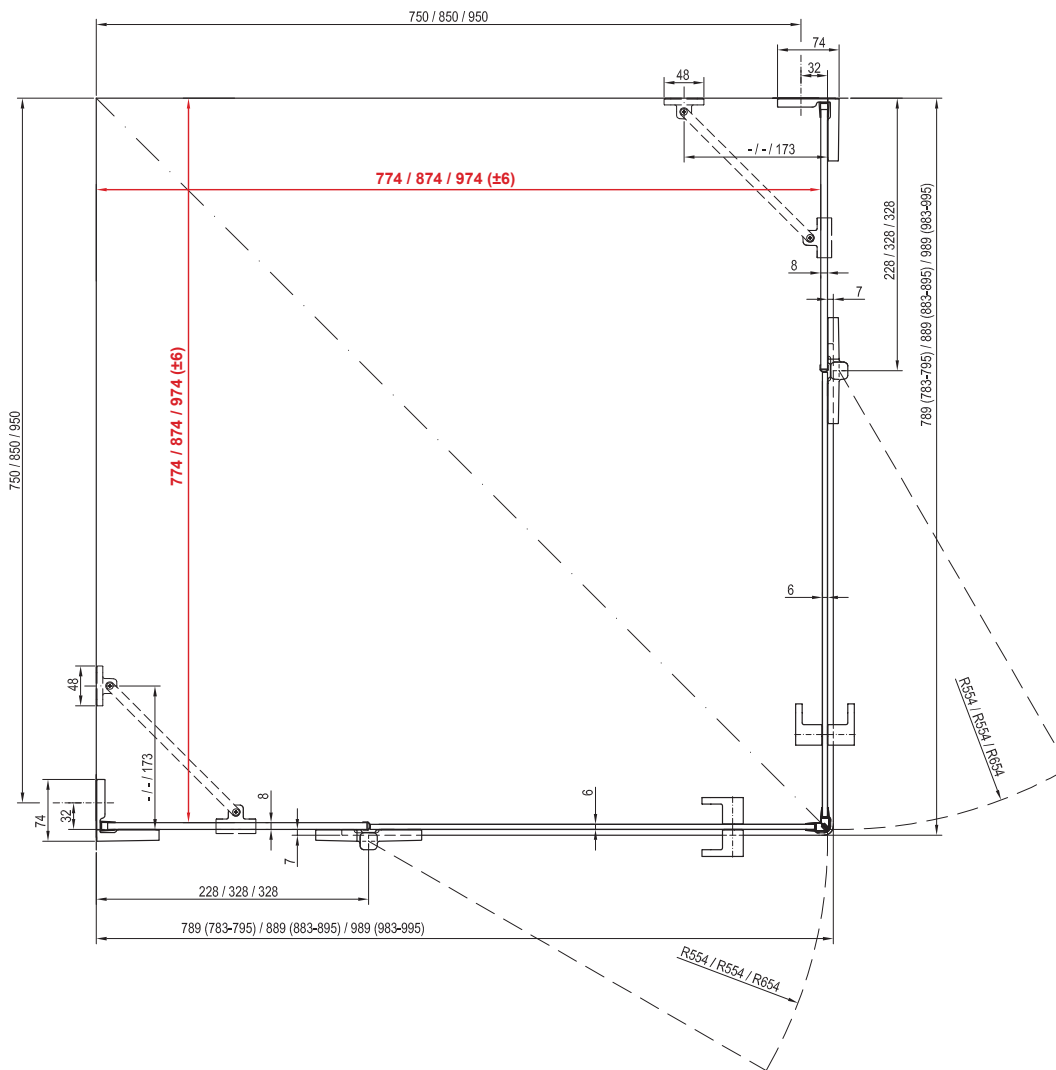

Stavební připravenost pro montáž sprchových koutů

Účelem této příručky je pomoci při instalaci sprchového koutu na podlahu se spádovaným prostorem. Při tomto způsobu instalace musí sprchový kout stát na rovné části podlahy mimo spádovaný prostor. Rozměr spádovaného prostoru musí být menší nebo roven vnitřním rozměrům sprchového koutu (**červené kóty**).

BSDPS R - 80x80 / 90x90 / 100x100 / 100x80 / 110x80 / 120x80 / 120x90

BSDPS	A	B	L1	L2	C	R	V	A1	B1
80x80	789 (783-795)	789 (783-795)	750	750	228	554	-	774 (±6)	774 (±6)
90x90	889 (883-895)	889 (883-895)	850	850	328	554	-	874 (±6)	874 (±6)
100x100	989 (983-995)	989 (983-995)	950	950	328	654	173	974 (±6)	974 (±6)
100x80	989 (983-995)	789 (783-795)	950	750	328	654	173	974 (±6)	774 (±6)
110x80	1089 (1083-1095)	789 (783-795)	1050	750	428	654	173	1074 (±6)	774 (±6)
120x80	1189 (1183-1195)	789 (783-795)	1150	750	528	654	378	1174 (±6)	774 (±6)
120x90	1189 (1183-1195)	889 (883-895)	1150	850	528	654	378	1174 (±6)	874 (±6)

BSDPS L - 80x80 / 90x90 / 100x100 / 100x80 / 110x80 / 120x80 / 120x90

BSDPS	A	B	L1	L2	C	R	V	A1	B1
80x80	789 (783-795)	789 (783-795)	750	750	228	554	-	774 (±6)	774 (±6)
90x90	889 (883-895)	889 (883-895)	850	850	328	554	-	874 (±6)	874 (±6)
100x100	989 (983-995)	989 (983-995)	950	950	328	654	173	974 (±6)	974 (±6)
100x80	989 (983-995)	789 (783-795)	950	750	328	654	173	974 (±6)	774 (±6)
110x80	1089 (1083-1095)	789 (783-795)	1050	750	428	654	173	1074 (±6)	774 (±6)
120x80	1189 (1183-1195)	789 (783-795)	1150	750	528	654	378	1174 (±6)	774 (±6)
120x90	1189 (1183-1195)	889 (883-895)	1150	850	528	654	378	1174 (±6)	874 (±6)

BSRV4 - 80 / 90 / 100

Walk-In

Walk-In Wall - 60 / 70 / 80 / 90 / 100 / 110 / 120 / 130 / 140 / 150 / 160 W Set 80 / 90 / 100 Wall / Corner

Walk-In Corner - 110x80 / 120x80 / 120 x 90 W Set 80 / 90 Wall / Corner