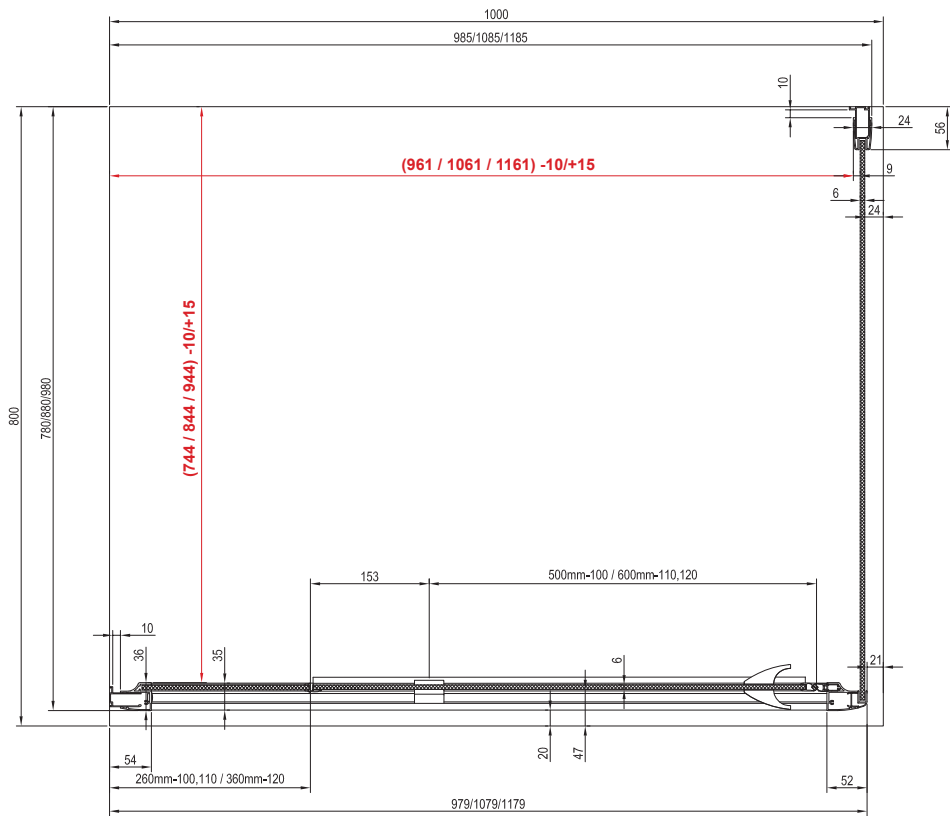

Pivot

PDOP2 - 100 / 110 / 120
+PPS - 80 / 90 / 100