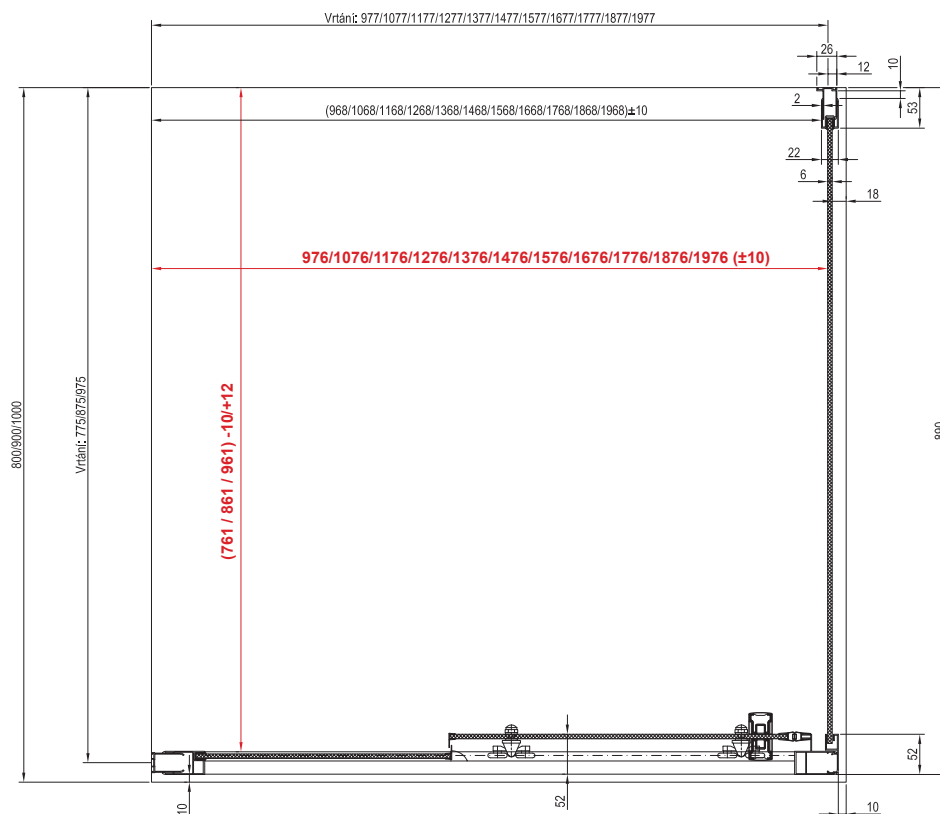

BSDPS R - 80x80 / 90x90 / 100x100 / 100x80 / 110x80 / 120x80 / 120x90

BSDPS	A	B	L1	L2	C	R	V	A1	B1
80x80	789 (783-795)	789 (783-795)	750	750	228	554	-	774 (±6)	774 (±6)
90x90	889 (883-895)	889 (883-895)	850	850	328	554	-	874 (±6)	874 (±6)
100x100	989 (983-995)	989 (983-995)	950	950	328	654	173	974 (±6)	974 (±6)
100x80	989 (983-995)	789 (783-795)	950	750	328	654	173	974 (±6)	774 (±6)
110x80	1089 (1083-1095)	789 (783-795)	1050	750	428	654	173	1074 (±6)	774 (±6)
120x80	1189 (1183-1195)	789 (783-795)	1150	750	528	654	378	1174 (±6)	774 (±6)
120x90	1189 (1183-1195)	889 (883-895)	1150	850	528	654	378	1174 (±6)	874 (±6)

SmartLine

SMSD2 R - 90B / 100B / 110B / 120B +SMPS R - 80 / 90 / 100

SmartLine

SMSD2 L - 90B / 100B / 110B / 120B +SMPS L - 80 / 90 / 100

Matrix

MSDPS L - 100 / 110 / 120 x 80 / 90 / 100

MSDPS R - 100 / 110 / 120 x 80 / 90 / 100

Matrix

MSRV4 - 80 / 90 / 100

10°

10DP2 - 100 / 110 / 120

10DP4 - 120 / 130 / 140 / 150 / 160 / 170 / 180 / 190 / 200

+10PS - 80 / 90 / 100

10°

10RV2 - 80 / 90 / 100 / 110 / 120

10RV2K - 80 / 90 / 100

Chrome

CRV1 - 80 / 90 / 100 + CRV1 - 80 / 90 / 100

CRV1 - 80 / 90 / 100 + CPS - 80 / 90 / 100

Chrome

CRV2 - 80 / 90 / 100 / 110 / 120 + CRV2 - 80 / 90 / 100 / 110 / 120

Chrome

CRV2 - 80 / 90 / 100 / 110 / 120 + CPS - 80 / 90 / 100