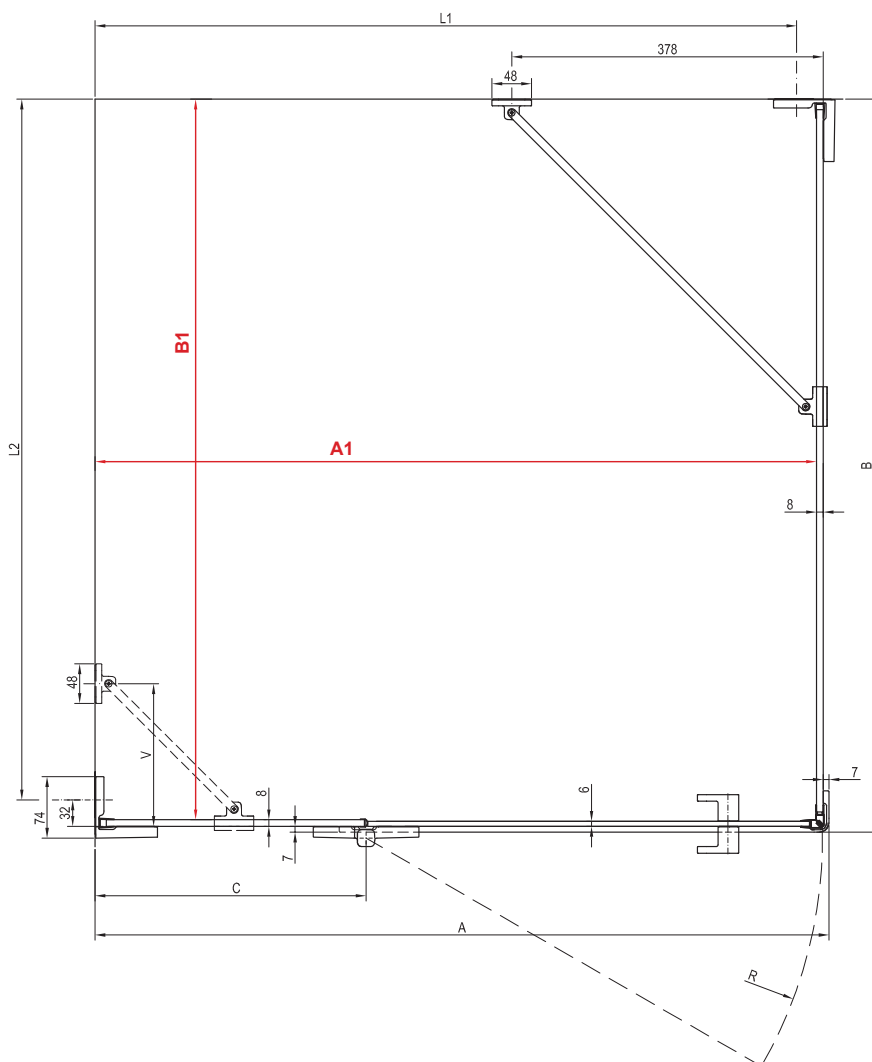

Stavební připravenost pro montáž sprchových koutů

Účelem této příručky je pomoci při instalaci sprchového koutu na podlahu se spádovaným prostorem. Při tomto způsobu instalace musí sprchový kout stát na rovné části podlahy mimo spádovaný prostor. Rozměr spádovaného prostoru musí být menší nebo roven vnitřním rozměrům sprchového koutu (**červené kóty**).

BSDPS R - 80x80 / 90x90 / 100x100 / 100x80 / 110x80 / 120x80 / 120x90

BSDPS	A	B	L1	L2	C	R	V	A1	B1
80x80	789 (783-795)	789 (783-795)	750	750	228	554	-	774 (±6)	774 (±6)
90x90	889 (883-895)	889 (883-895)	850	850	328	554	-	874 (±6)	874 (±6)
100x100	989 (983-995)	989 (983-995)	950	950	328	654	173	974 (±6)	974 (±6)
100x80	989 (983-995)	789 (783-795)	950	750	328	654	173	974 (±6)	774 (±6)
110x80	1089 (1083-1095)	789 (783-795)	1050	750	428	654	173	1074 (±6)	774 (±6)
120x80	1189 (1183-1195)	789 (783-795)	1150	750	528	654	378	1174 (±6)	774 (±6)
120x90	1189 (1183-1195)	889 (883-895)	1150	850	528	654	378	1174 (±6)	874 (±6)

BSDPS L - 80x80 / 90x90 / 100x100 / 100x80 / 110x80 / 120x80 / 120x90

BSDPS	A	B	L1	L2	C	R	V	A1	B1
80x80	789 (783-795)	789 (783-795)	750	750	228	554	-	774 (±6)	774 (±6)
90x90	889 (883-895)	889 (883-895)	850	850	328	554	-	874 (±6)	874 (±6)
100x100	989 (983-995)	989 (983-995)	950	950	328	654	173	974 (±6)	974 (±6)
100x80	989 (983-995)	789 (783-795)	950	750	328	654	173	974 (±6)	774 (±6)
110x80	1089 (1083-1095)	789 (783-795)	1050	750	428	654	173	1074 (±6)	774 (±6)
120x80	1189 (1183-1195)	789 (783-795)	1150	750	528	654	378	1174 (±6)	774 (±6)
120x90	1189 (1183-1195)	889 (883-895)	1150	850	528	654	378	1174 (±6)	874 (±6)

BSRV4 - 80 / 90 / 100

Walk-In

Walk-In Wall - 60 / 70 / 80 / 90 / 100 / 110 / 120 / 130 / 140 / 150 / 160 W Set 80 / 90 / 100 Wall / Corner

Walk-In Corner - 110x80 / 120x80 / 120 x 90 W Set 80 / 90 Wall / Corner