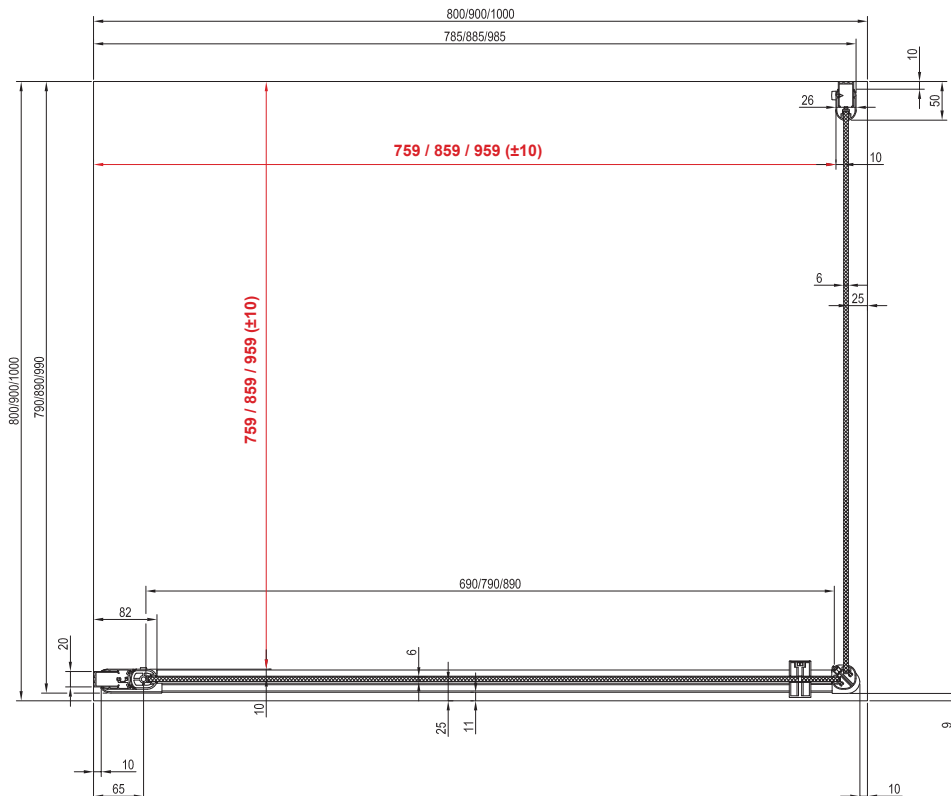

BSDPS R - 80x80 / 90x90 / 100x100 / 100x80 / 110x80 / 120x80 / 120x90

BSDPS	A	B	L1	L2	C	R	V	A1	B1
80x80	789 (783-795)	789 (783-795)	750	750	228	554	-	774 (±6)	774 (±6)
90x90	889 (883-895)	889 (883-895)	850	850	328	554	-	874 (±6)	874 (±6)
100x100	989 (983-995)	989 (983-995)	950	950	328	654	173	974 (±6)	974 (±6)
100x80	989 (983-995)	789 (783-795)	950	750	328	654	173	974 (±6)	774 (±6)
110x80	1089 (1083-1095)	789 (783-795)	1050	750	428	654	173	1074 (±6)	774 (±6)
120x80	1189 (1183-1195)	789 (783-795)	1150	750	528	654	378	1174 (±6)	774 (±6)
120x90	1189 (1183-1195)	889 (883-895)	1150	850	528	654	378	1174 (±6)	874 (±6)

BSDPS L - 80x80 / 90x90 / 100x100 / 100x80 / 110x80 / 120x80 / 120x90

BSDPS	A	B	L1	L2	C	R	V	A1	B1
80x80	789 (783-795)	789 (783-795)	750	750	228	554	-	774 (±6)	774 (±6)
90x90	889 (883-895)	889 (883-895)	850	850	328	554	-	874 (±6)	874 (±6)
100x100	989 (983-995)	989 (983-995)	950	950	328	654	173	974 (±6)	974 (±6)
100x80	989 (983-995)	789 (783-795)	950	750	328	654	173	974 (±6)	774 (±6)
110x80	1089 (1083-1095)	789 (783-795)	1050	750	428	654	173	1074 (±6)	774 (±6)
120x80	1189 (1183-1195)	789 (783-795)	1150	750	528	654	378	1174 (±6)	774 (±6)
120x90	1189 (1183-1195)	889 (883-895)	1150	850	528	654	378	1174 (±6)	874 (±6)

BSRV4 - 80 / 90 / 100

Walk-In

Walk-In Wall - 60 / 70 / 80 / 90 / 100 / 110 / 120 / 130 / 140 / 150 / 160 W Set 80 / 90 / 100 Wall / Corner

Walk-In Corner - 110x80 / 120x80 / 120 x 90 W Set 80 / 90 Wall / Corner

10RV2K - 80 / 90 / 100

Chrome

CRV1 - 80 / 90 / 100 + CRV1 - 80 / 90 / 100

CRV1 - 80 / 90 / 100 + CPS - 80 / 90 / 100

Chrome

CRV2 - 80 / 90 / 100 / 110 / 120 + CRV2 - 80 / 90 / 100 / 110 / 120

Chrome

CRV2 - 80 / 90 / 100 / 110 / 120 + CPS - 80 / 90 / 100