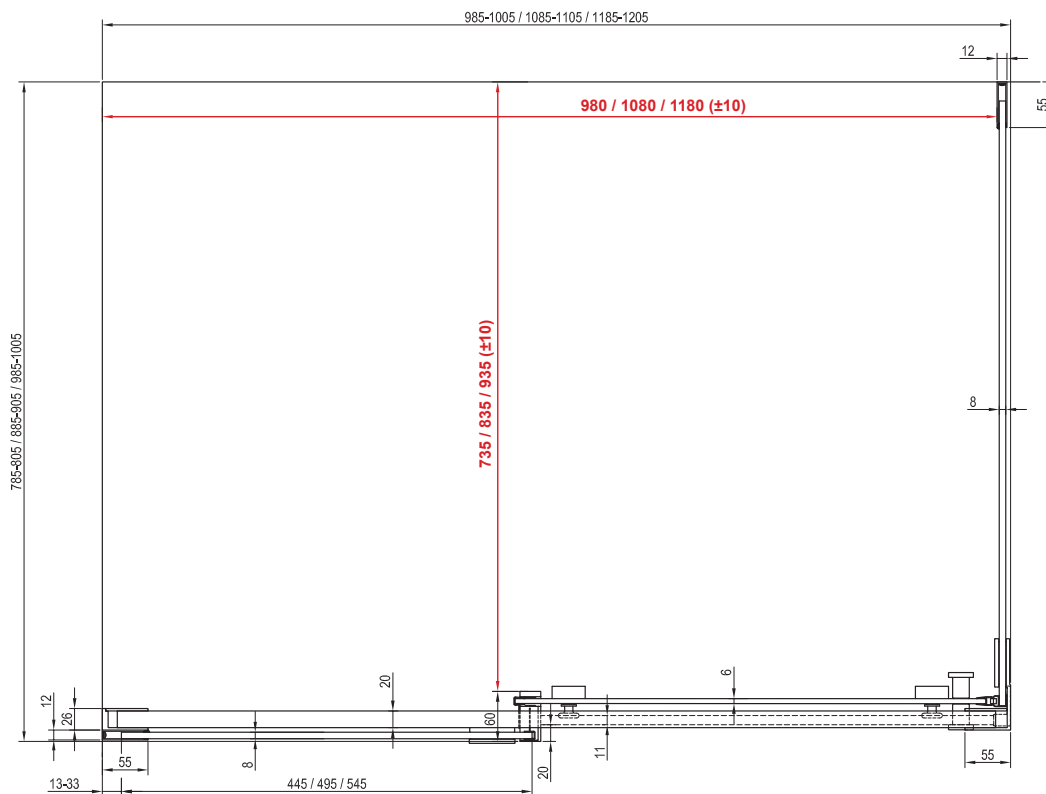

BSDPS R - 80x80 / 90x90 / 100x100 / 100x80 / 110x80 / 120x80 / 120x90

BSDPS	A	B	L1	L2	C	R	V	A1	B1
80x80	789 (783-795)	789 (783-795)	750	750	228	554	-	774 (±6)	774 (±6)
90x90	889 (883-895)	889 (883-895)	850	850	328	554	-	874 (±6)	874 (±6)
100x100	989 (983-995)	989 (983-995)	950	950	328	654	173	974 (±6)	974 (±6)
100x80	989 (983-995)	789 (783-795)	950	750	328	654	173	974 (±6)	774 (±6)
110x80	1089 (1083-1095)	789 (783-795)	1050	750	428	654	173	1074 (±6)	774 (±6)
120x80	1189 (1183-1195)	789 (783-795)	1150	750	528	654	378	1174 (±6)	774 (±6)
120x90	1189 (1183-1195)	889 (883-895)	1150	850	528	654	378	1174 (±6)	874 (±6)

BSDPS L - 80x80 / 90x90 / 100x100 / 100x80 / 110x80 / 120x80 / 120x90

BSDPS	A	B	L1	L2	C	R	V	A1	B1
80x80	789 (783-795)	789 (783-795)	750	750	228	554	-	774 (±6)	774 (±6)
90x90	889 (883-895)	889 (883-895)	850	850	328	554	-	874 (±6)	874 (±6)
100x100	989 (983-995)	989 (983-995)	950	950	328	654	173	974 (±6)	974 (±6)
100x80	989 (983-995)	789 (783-795)	950	750	328	654	173	974 (±6)	774 (±6)
110x80	1089 (1083-1095)	789 (783-795)	1050	750	428	654	173	1074 (±6)	774 (±6)
120x80	1189 (1183-1195)	789 (783-795)	1150	750	528	654	378	1174 (±6)	774 (±6)
120x90	1189 (1183-1195)	889 (883-895)	1150	850	528	654	378	1174 (±6)	874 (±6)

BSRV4 - 80 / 90 / 100

Walk-In

Walk-In Wall - 60 / 70 / 80 / 90 / 100 / 110 / 120 / 130 / 140 / 150 / 160 W Set 80 / 90 / 100 Wall / Corner

Walk-In Corner - 110x80 / 120x80 / 120 x 90 W Set 80 / 90 Wall / Corner

SmartLine

SMSD2 R - 90B / 100B / 110B / 120B +SMPS R - 80 / 90 / 100

SmartLine

SMSD2 L - 90B / 100B / 110B / 120B +SMPS L - 80 / 90 / 100

Matrix

MSDPS L - 100 / 110 / 120 x 80 / 90 / 100

MSDPS R - 100 / 110 / 120 x 80 / 90 / 100