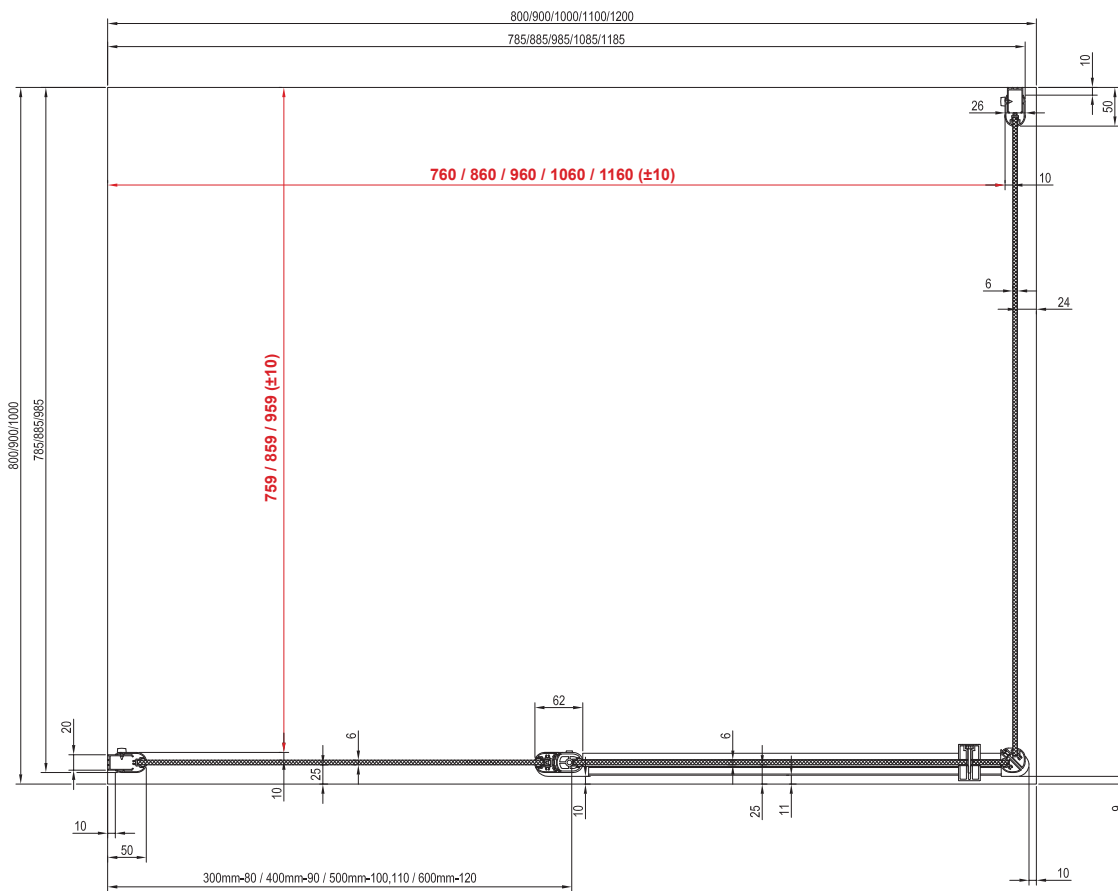

BSDPS R - 80x80 / 90x90 / 100x100 / 100x80 / 110x80 / 120x80 / 120x90

BSDPS	A	B	L1	L2	C	R	V	A1	B1
80x80	789 (783-795)	789 (783-795)	750	750	228	554	-	774 (±6)	774 (±6)
90x90	889 (883-895)	889 (883-895)	850	850	328	554	-	874 (±6)	874 (±6)
100x100	989 (983-995)	989 (983-995)	950	950	328	654	173	974 (±6)	974 (±6)
100x80	989 (983-995)	789 (783-795)	950	750	328	654	173	974 (±6)	774 (±6)
110x80	1089 (1083-1095)	789 (783-795)	1050	750	428	654	173	1074 (±6)	774 (±6)
120x80	1189 (1183-1195)	789 (783-795)	1150	750	528	654	378	1174 (±6)	774 (±6)
120x90	1189 (1183-1195)	889 (883-895)	1150	850	528	654	378	1174 (±6)	874 (±6)

BSDPS L - 80x80 / 90x90 / 100x100 / 100x80 / 110x80 / 120x80 / 120x90

BSDPS	A	B	L1	L2	C	R	V	A1	B1
80x80	789 (783-795)	789 (783-795)	750	750	228	554	-	774 (±6)	774 (±6)
90x90	889 (883-895)	889 (883-895)	850	850	328	554	-	874 (±6)	874 (±6)
100x100	989 (983-995)	989 (983-995)	950	950	328	654	173	974 (±6)	974 (±6)
100x80	989 (983-995)	789 (783-795)	950	750	328	654	173	974 (±6)	774 (±6)
110x80	1089 (1083-1095)	789 (783-795)	1050	750	428	654	173	1074 (±6)	774 (±6)
120x80	1189 (1183-1195)	789 (783-795)	1150	750	528	654	378	1174 (±6)	774 (±6)
120x90	1189 (1183-1195)	889 (883-895)	1150	850	528	654	378	1174 (±6)	874 (±6)

BSRV4 - 80 / 90 / 100

Walk-In

Walk-In Wall - 60 / 70 / 80 / 90 / 100 / 110 / 120 / 130 / 140 / 150 / 160 W Set 80 / 90 / 100 Wall / Corner

Walk-In Corner - 110x80 / 120x80 / 120 x 90 W Set 80 / 90 Wall / Corner

10RV2K - 80 / 90 / 100

Chrome

CRV1 - 80 / 90 / 100 + CRV1 - 80 / 90 / 100

CRV1 - 80 / 90 / 100 + CPS - 80 / 90 / 100

Chrome

CRV2 - 80 / 90 / 100 / 110 / 120 + CRV2 - 80 / 90 / 100 / 110 / 120

Chrome

CRV2 - 80 / 90 / 100 / 110 / 120 + CPS - 80 / 90 / 100