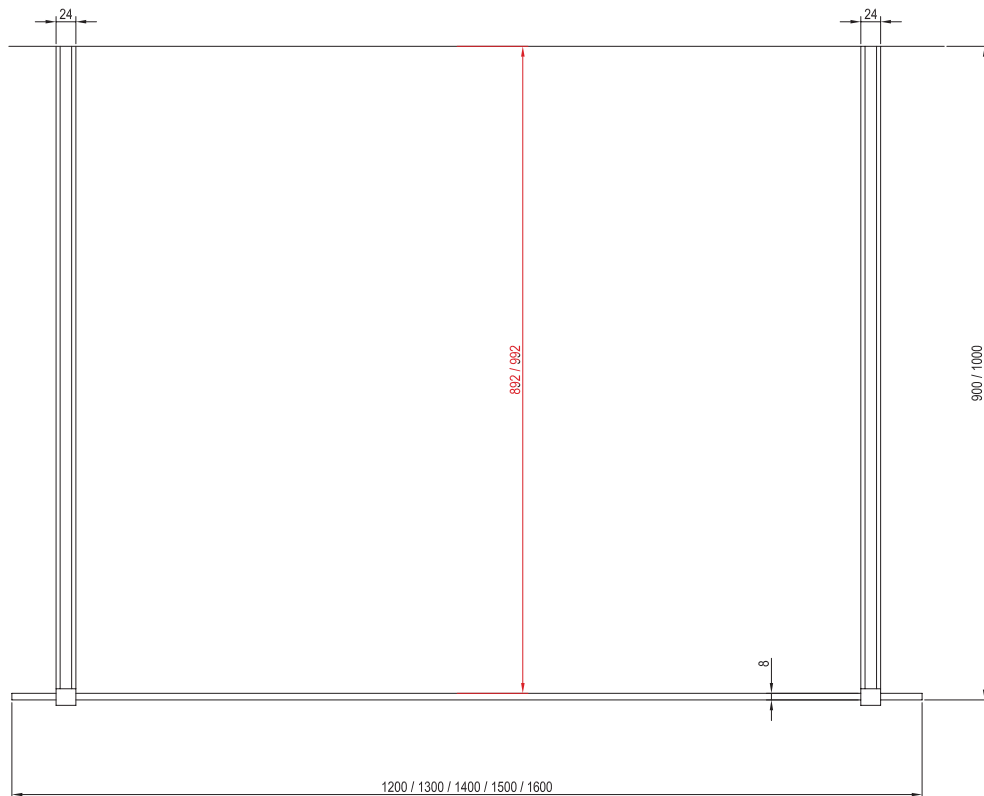

BSDPS R - 80x80 / 90x90 / 100x100 / 100x80 / 110x80 / 120x80 / 120x90

BSDPS	A	B	L1	L2	C	R	V	A1	B1
80x80	789 (783-795)	789 (783-795)	750	750	228	554	-	774 (±6)	774 (±6)
90x90	889 (883-895)	889 (883-895)	850	850	328	554	-	874 (±6)	874 (±6)
100x100	989 (983-995)	989 (983-995)	950	950	328	654	173	974 (±6)	974 (±6)
100x80	989 (983-995)	789 (783-795)	950	750	328	654	173	974 (±6)	774 (±6)
110x80	1089 (1083-1095)	789 (783-795)	1050	750	428	654	173	1074 (±6)	774 (±6)
120x80	1189 (1183-1195)	789 (783-795)	1150	750	528	654	378	1174 (±6)	774 (±6)
120x90	1189 (1183-1195)	889 (883-895)	1150	850	528	654	378	1174 (±6)	874 (±6)

BSDPS L - 80x80 / 90x90 / 100x100 / 100x80 / 110x80 / 120x80 / 120x90

BSDPS	A	B	L1	L2	C	R	V	A1	B1
80x80	789 (783-795)	789 (783-795)	750	750	228	554	-	774 (±6)	774 (±6)
90x90	889 (883-895)	889 (883-895)	850	850	328	554	-	874 (±6)	874 (±6)
100x100	989 (983-995)	989 (983-995)	950	950	328	654	173	974 (±6)	974 (±6)
100x80	989 (983-995)	789 (783-795)	950	750	328	654	173	974 (±6)	774 (±6)
110x80	1089 (1083-1095)	789 (783-795)	1050	750	428	654	173	1074 (±6)	774 (±6)
120x80	1189 (1183-1195)	789 (783-795)	1150	750	528	654	378	1174 (±6)	774 (±6)
120x90	1189 (1183-1195)	889 (883-895)	1150	850	528	654	378	1174 (±6)	874 (±6)

BSRV4 - 80 / 90 / 100

Walk-In

Walk-In Wall - 60 / 70 / 80 / 90 / 100 / 110 / 120 / 130 / 140 / 150 / 160 W Set 80 / 90 / 100 Wall / Corner

Walk-In Corner - 110x80 / 120x80 / 120 x 90 W Set 80 / 90 Wall / Corner

Walk-In

Walk-In Free - 120 / 130 / 140 / 150 / 160
W Set 90 / 100 Free

Walk-In Double Wall

Walk-In Wall - 60 / 70 / 80 / 90 / 100 / 110 / 120 / 130 / 140 / 150 / 160
+ Walk-In Wall - 60 / 70 / 80 / 90 / 100 / 110 / 120 / 130 / 140 / 150 / 160
W Set Uni Free/Wall + W Set Uni Uni T spoj