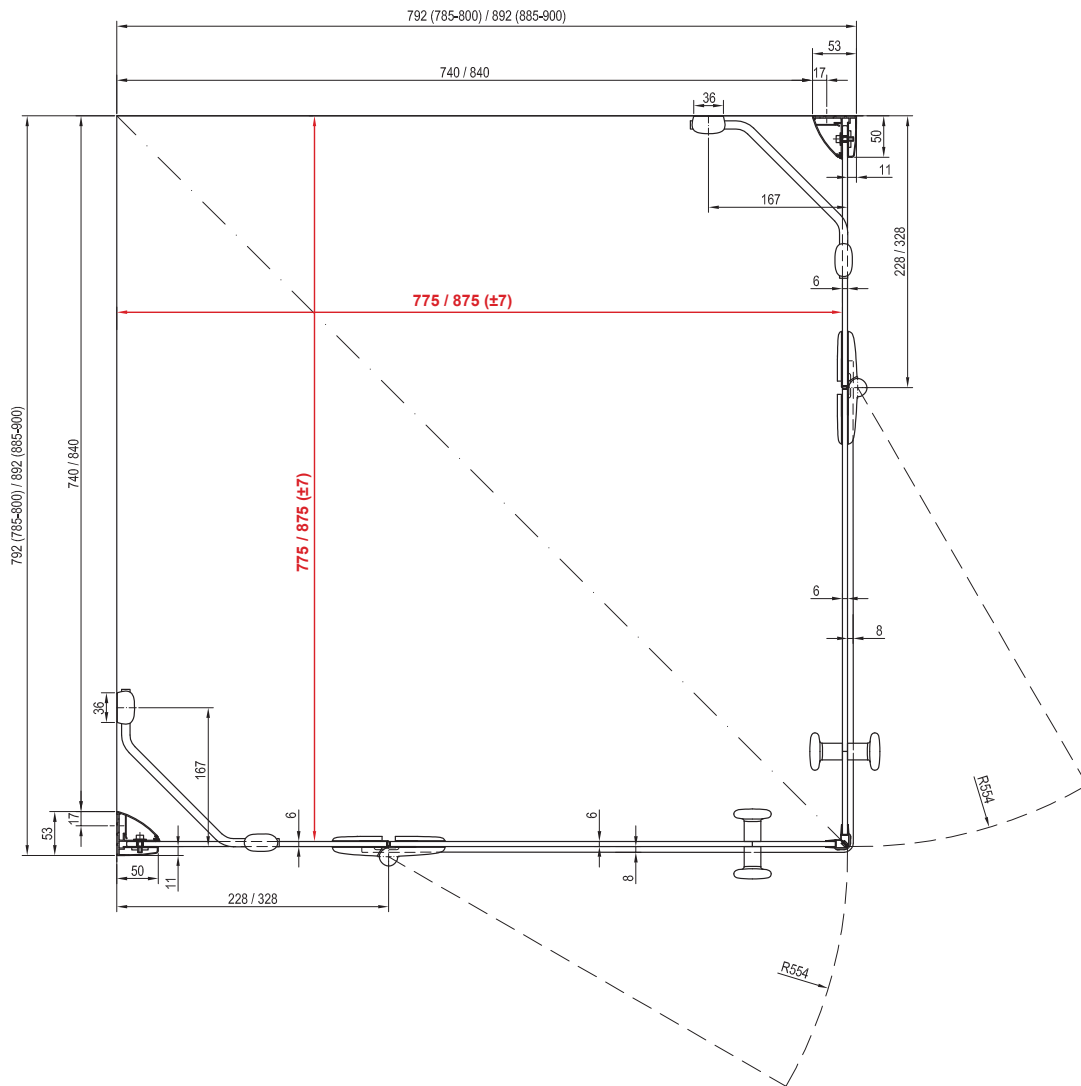

BSDPS L - 80x80 / 90x90 / 100x100 / 100x80 / 110x80 / 120x80 / 120x90

BSDPS	A	B	L1	L2	C	R	V	A1	B1
80x80	789 (783-795)	789 (783-795)	750	750	228	554	-	774 (±6)	774 (±6)
90x90	889 (883-895)	889 (883-895)	850	850	328	554	-	874 (±6)	874 (±6)
100x100	989 (983-995)	989 (983-995)	950	950	328	654	173	974 (±6)	974 (±6)
100x80	989 (983-995)	789 (783-795)	950	750	328	654	173	974 (±6)	774 (±6)
110x80	1089 (1083-1095)	789 (783-795)	1050	750	428	654	173	1074 (±6)	774 (±6)
120x80	1189 (1183-1195)	789 (783-795)	1150	750	528	654	378	1174 (±6)	774 (±6)
120x90	1189 (1183-1195)	889 (883-895)	1150	850	528	654	378	1174 (±6)	874 (±6)

BSRV4 - 80 / 90 / 100

Walk-In

Walk-In Wall - 60 / 70 / 80 / 90 / 100 / 110 / 120 / 130 / 140 / 150 / 160 W Set 80 / 90 / 100 Wall / Corner

Walk-In Corner - 110x80 / 120x80 / 120 x 90 W Set 80 / 90 Wall / Corner

Walk-In

Walk-In Free - 120 / 130 / 140 / 150 / 160
W Set 90 / 100 Free

Walk-In Double Wall

Walk-In Wall - 60 / 70 / 80 / 90 / 100 / 110 / 120 / 130 / 140 / 150 / 160
+ Walk-In Wall - 60 / 70 / 80 / 90 / 100 / 110 / 120 / 130 / 140 / 150 / 160
W Set Uni Free/Wall + W Set Uni Uni T spoj

SmartLine

SMSD2 R - 90B / 100B / 110B / 120B +SMPS R - 80 / 90 / 100

SmartLine

SMSD2 L - 90B / 100B / 110B / 120B +SMPS L - 80 / 90 / 100

Matrix

MSDPS L - 100 / 110 / 120 x 80 / 90 / 100

MSDPS R - 100 / 110 / 120 x 80 / 90 / 100