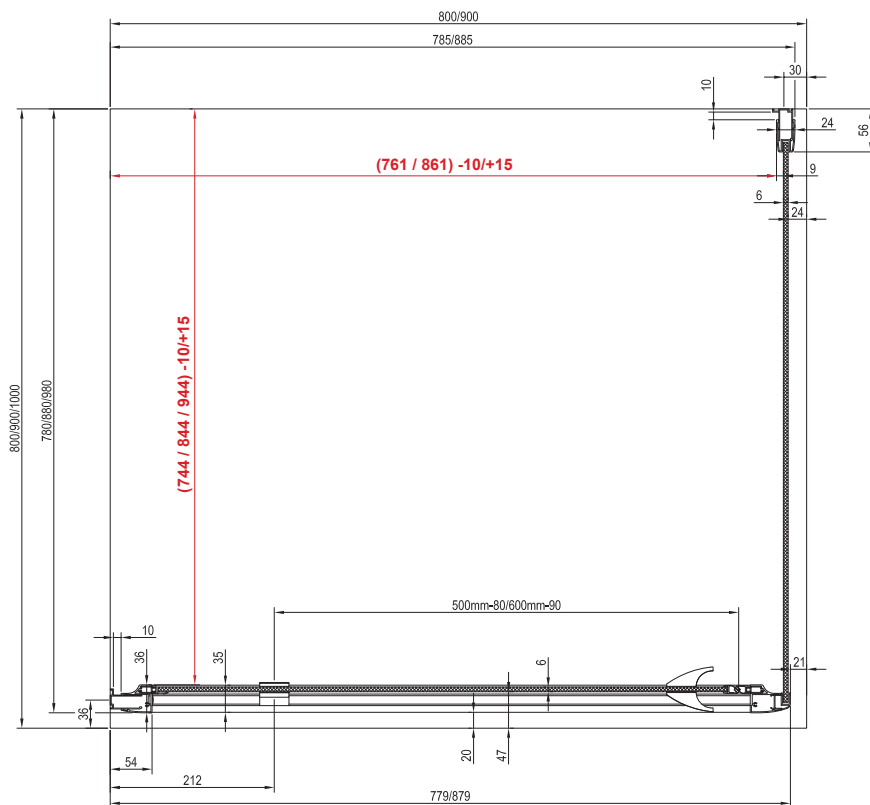

Pivot

PDOP1 - 80 / 90

+PPS - 80 / 90 / 100