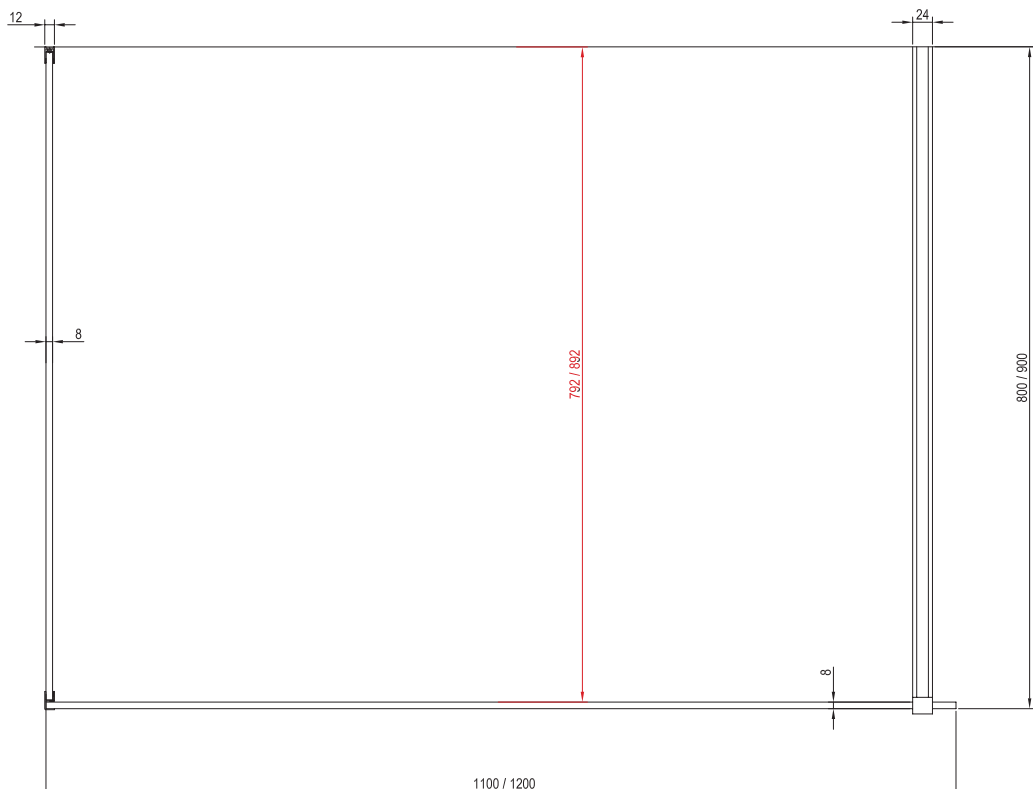

BSDPS R - 80x80 / 90x90 / 100x100 / 100x80 / 110x80 / 120x80 / 120x90

BSDPS	A	B	L1	L2	C	R	V	A1	B1
80x80	789 (783-795)	789 (783-795)	750	750	228	554	-	774 (±6)	774 (±6)
90x90	889 (883-895)	889 (883-895)	850	850	328	554	-	874 (±6)	874 (±6)
100x100	989 (983-995)	989 (983-995)	950	950	328	654	173	974 (±6)	974 (±6)
100x80	989 (983-995)	789 (783-795)	950	750	328	654	173	974 (±6)	774 (±6)
110x80	1089 (1083-1095)	789 (783-795)	1050	750	428	654	173	1074 (±6)	774 (±6)
120x80	1189 (1183-1195)	789 (783-795)	1150	750	528	654	378	1174 (±6)	774 (±6)
120x90	1189 (1183-1195)	889 (883-895)	1150	850	528	654	378	1174 (±6)	874 (±6)

BSDPS L - 80x80 / 90x90 / 100x100 / 100x80 / 110x80 / 120x80 / 120x90

BSDPS	A	B	L1	L2	C	R	V	A1	B1
80x80	789 (783-795)	789 (783-795)	750	750	228	554	-	774 (±6)	774 (±6)
90x90	889 (883-895)	889 (883-895)	850	850	328	554	-	874 (±6)	874 (±6)
100x100	989 (983-995)	989 (983-995)	950	950	328	654	173	974 (±6)	974 (±6)
100x80	989 (983-995)	789 (783-795)	950	750	328	654	173	974 (±6)	774 (±6)
110x80	1089 (1083-1095)	789 (783-795)	1050	750	428	654	173	1074 (±6)	774 (±6)
120x80	1189 (1183-1195)	789 (783-795)	1150	750	528	654	378	1174 (±6)	774 (±6)
120x90	1189 (1183-1195)	889 (883-895)	1150	850	528	654	378	1174 (±6)	874 (±6)

BSRV4 - 80 / 90 / 100

Walk-In

Walk-In Wall - 60 / 70 / 80 / 90 / 100 / 110 / 120 / 130 / 140 / 150 / 160 W Set 80 / 90 / 100 Wall / Corner

Walk-In Corner - 110x80 / 120x80 / 120 x 90 W Set 80 / 90 Wall / Corner

Walk-In

Walk-In Free - 120 / 130 / 140 / 150 / 160
W Set 90 / 100 Free

Walk-In Double Wall

Walk-In Wall - 60 / 70 / 80 / 90 / 100 / 110 / 120 / 130 / 140 / 150 / 160
+ Walk-In Wall - 60 / 70 / 80 / 90 / 100 / 110 / 120 / 130 / 140 / 150 / 160
W Set Uni Free/Wall + W Set Uni Uni T spoj