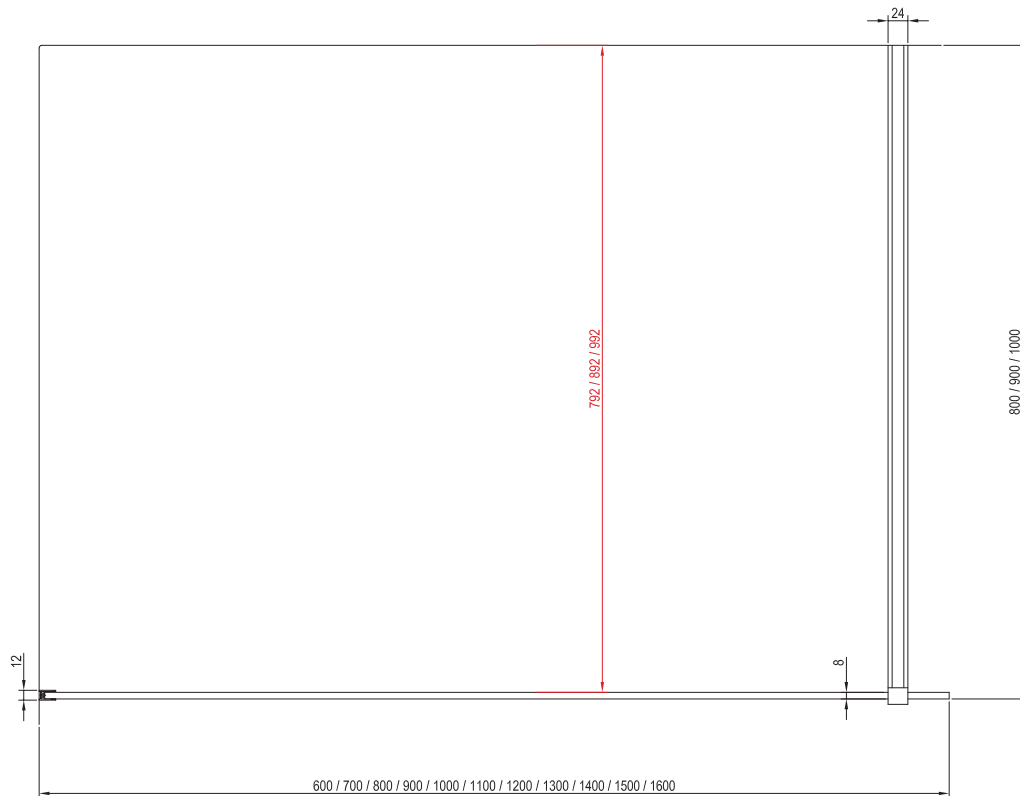

BSDPS R - 80x80 / 90x90 / 100x100 / 100x80 / 110x80 / 120x80 / 120x90

BSDPS	A	B	L1	L2	C	R	V	A1	B1
80x80	789 (783-795)	789 (783-795)	750	750	228	554	-	774 (±6)	774 (±6)
90x90	889 (883-895)	889 (883-895)	850	850	328	554	-	874 (±6)	874 (±6)
100x100	989 (983-995)	989 (983-995)	950	950	328	654	173	974 (±6)	974 (±6)
100x80	989 (983-995)	789 (783-795)	950	750	328	654	173	974 (±6)	774 (±6)
110x80	1089 (1083-1095)	789 (783-795)	1050	750	428	654	173	1074 (±6)	774 (±6)
120x80	1189 (1183-1195)	789 (783-795)	1150	750	528	654	378	1174 (±6)	774 (±6)
120x90	1189 (1183-1195)	889 (883-895)	1150	850	528	654	378	1174 (±6)	874 (±6)

BSDPS L - 80x80 / 90x90 / 100x100 / 100x80 / 110x80 / 120x80 / 120x90

BSDPS	A	B	L1	L2	C	R	V	A1	B1
80x80	789 (783-795)	789 (783-795)	750	750	228	554	-	774 (±6)	774 (±6)
90x90	889 (883-895)	889 (883-895)	850	850	328	554	-	874 (±6)	874 (±6)
100x100	989 (983-995)	989 (983-995)	950	950	328	654	173	974 (±6)	974 (±6)
100x80	989 (983-995)	789 (783-795)	950	750	328	654	173	974 (±6)	774 (±6)
110x80	1089 (1083-1095)	789 (783-795)	1050	750	428	654	173	1074 (±6)	774 (±6)
120x80	1189 (1183-1195)	789 (783-795)	1150	750	528	654	378	1174 (±6)	774 (±6)
120x90	1189 (1183-1195)	889 (883-895)	1150	850	528	654	378	1174 (±6)	874 (±6)

BSRV4 - 80 / 90 / 100

Walk-In

Walk-In Wall - 60 / 70 / 80 / 90 / 100 / 110 / 120 / 130 / 140 / 150 / 160 W Set 80 / 90 / 100 Wall / Corner

Walk-In Corner - 110x80 / 120x80 / 120 x 90 W Set 80 / 90 Wall / Corner

SmartLine

SMSD2 R - 90B / 100B / 110B / 120B +SMPS R - 80 / 90 / 100

SmartLine

SMSD2 L - 90B / 100B / 110B / 120B +SMPS L - 80 / 90 / 100

Matrix

MSDPS L - 100 / 110 / 120 x 80 / 90 / 100

MSDPS R - 100 / 110 / 120 x 80 / 90 / 100