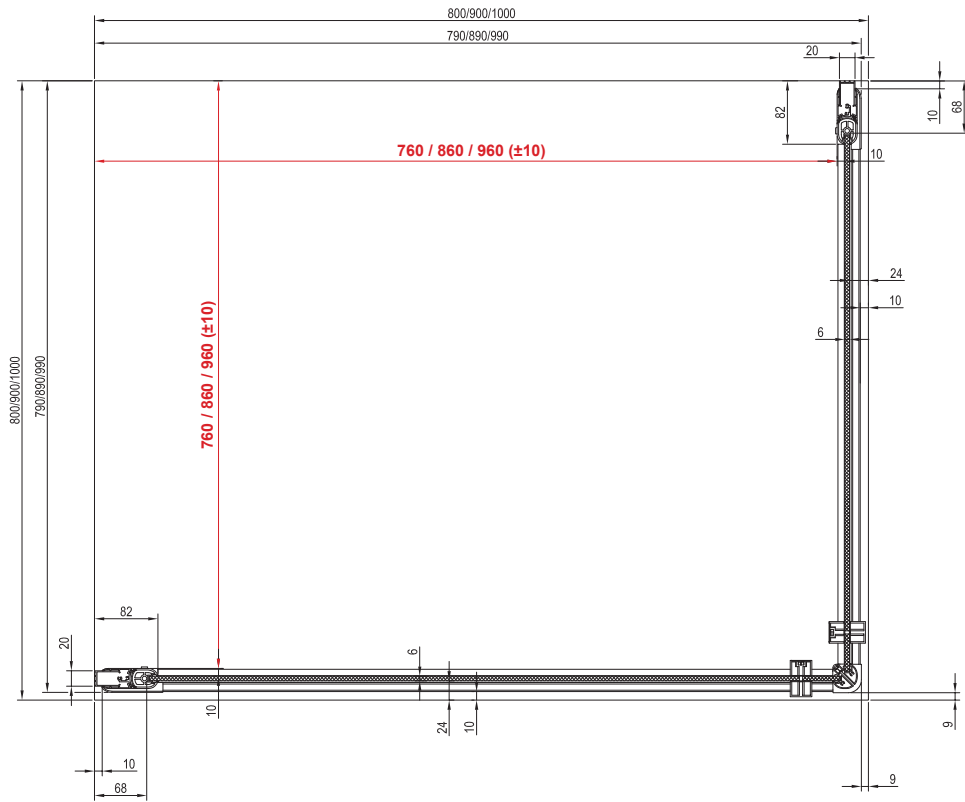

BSRV4 - 80 / 90 / 100

Walk-In

Walk-In Wall - 60 / 70 / 80 / 90 / 100 / 110 / 120 / 130 / 140 / 150 / 160 W Set 80 / 90 / 100 Wall / Corner

Walk-In Corner - 110x80 / 120x80 / 120 x 90 W Set 80 / 90 Wall / Corner

SmartLine

SMSD2 R - 90B / 100B / 110B / 120B +SMPS R - 80 / 90 / 100

SmartLine

SMSD2 L - 90B / 100B / 110B / 120B +SMPS L - 80 / 90 / 100

Matrix

MSDPS L - 100 / 110 / 120 x 80 / 90 / 100

MSDPS R - 100 / 110 / 120 x 80 / 90 / 100

Matrix

MSRV4 - 80 / 90 / 100

10°

10DP2 - 100 / 110 / 120

10DP4 - 120 / 130 / 140 / 150 / 160 / 170 / 180 / 190 / 200

+10PS - 80 / 90 / 100

10°

10RV2 - 80 / 90 / 100 / 110 / 120

10RV2K - 80 / 90 / 100

Chrome

CRV1 - 80 / 90 / 100 + CRV1 - 80 / 90 / 100

CRV1 - 80 / 90 / 100 + CPS - 80 / 90 / 100

Chrome

CRV2 - 80 / 90 / 100 / 110 / 120 + CRV2 - 80 / 90 / 100 / 110 / 120

Chrome

CRV2 - 80 / 90 / 100 / 110 / 120 + CPS - 80 / 90 / 100