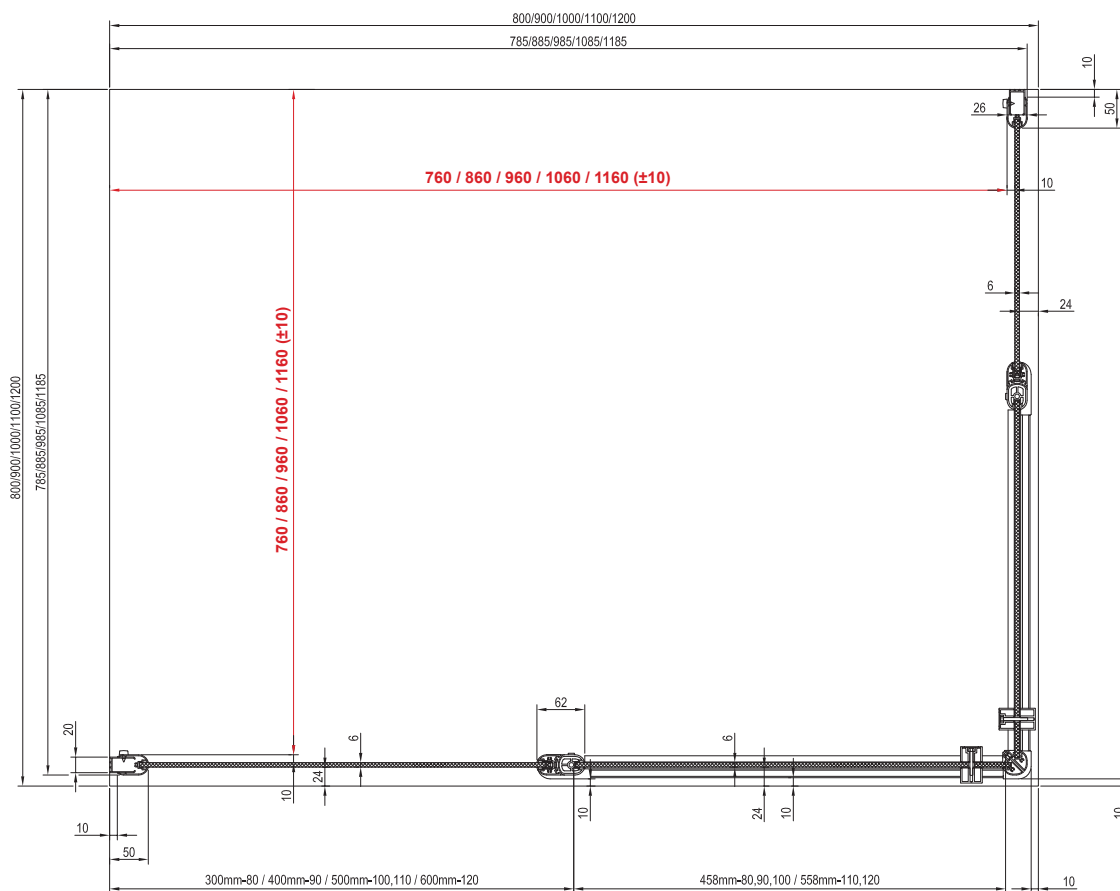

BSDPS R - 80x80 / 90x90 / 100x100 / 100x80 / 110x80 / 120x80 / 120x90

BSDPS	A	B	L1	L2	C	R	V	A1	B1
80x80	789 (783-795)	789 (783-795)	750	750	228	554	-	774 (±6)	774 (±6)
90x90	889 (883-895)	889 (883-895)	850	850	328	554	-	874 (±6)	874 (±6)
100x100	989 (983-995)	989 (983-995)	950	950	328	654	173	974 (±6)	974 (±6)
100x80	989 (983-995)	789 (783-795)	950	750	328	654	173	974 (±6)	774 (±6)
110x80	1089 (1083-1095)	789 (783-795)	1050	750	428	654	173	1074 (±6)	774 (±6)
120x80	1189 (1183-1195)	789 (783-795)	1150	750	528	654	378	1174 (±6)	774 (±6)
120x90	1189 (1183-1195)	889 (883-895)	1150	850	528	654	378	1174 (±6)	874 (±6)

BSDPS L - 80x80 / 90x90 / 100x100 / 100x80 / 110x80 / 120x80 / 120x90

BSDPS	A	B	L1	L2	C	R	V	A1	B1
80x80	789 (783-795)	789 (783-795)	750	750	228	554	-	774 (±6)	774 (±6)
90x90	889 (883-895)	889 (883-895)	850	850	328	554	-	874 (±6)	874 (±6)
100x100	989 (983-995)	989 (983-995)	950	950	328	654	173	974 (±6)	974 (±6)
100x80	989 (983-995)	789 (783-795)	950	750	328	654	173	974 (±6)	774 (±6)
110x80	1089 (1083-1095)	789 (783-795)	1050	750	428	654	173	1074 (±6)	774 (±6)
120x80	1189 (1183-1195)	789 (783-795)	1150	750	528	654	378	1174 (±6)	774 (±6)
120x90	1189 (1183-1195)	889 (883-895)	1150	850	528	654	378	1174 (±6)	874 (±6)

BSRV4 - 80 / 90 / 100

Walk-In

Walk-In Wall - 60 / 70 / 80 / 90 / 100 / 110 / 120 / 130 / 140 / 150 / 160 W Set 80 / 90 / 100 Wall / Corner

Walk-In Corner - 110x80 / 120x80 / 120 x 90 W Set 80 / 90 Wall / Corner

10RV2K - 80 / 90 / 100

Chrome

CRV1 - 80 / 90 / 100 + CRV1 - 80 / 90 / 100

CRV1 - 80 / 90 / 100 + CPS - 80 / 90 / 100

Chrome

CRV2 - 80 / 90 / 100 / 110 / 120 + CRV2 - 80 / 90 / 100 / 110 / 120

Chrome

CRV2 - 80 / 90 / 100 / 110 / 120 + CPS - 80 / 90 / 100