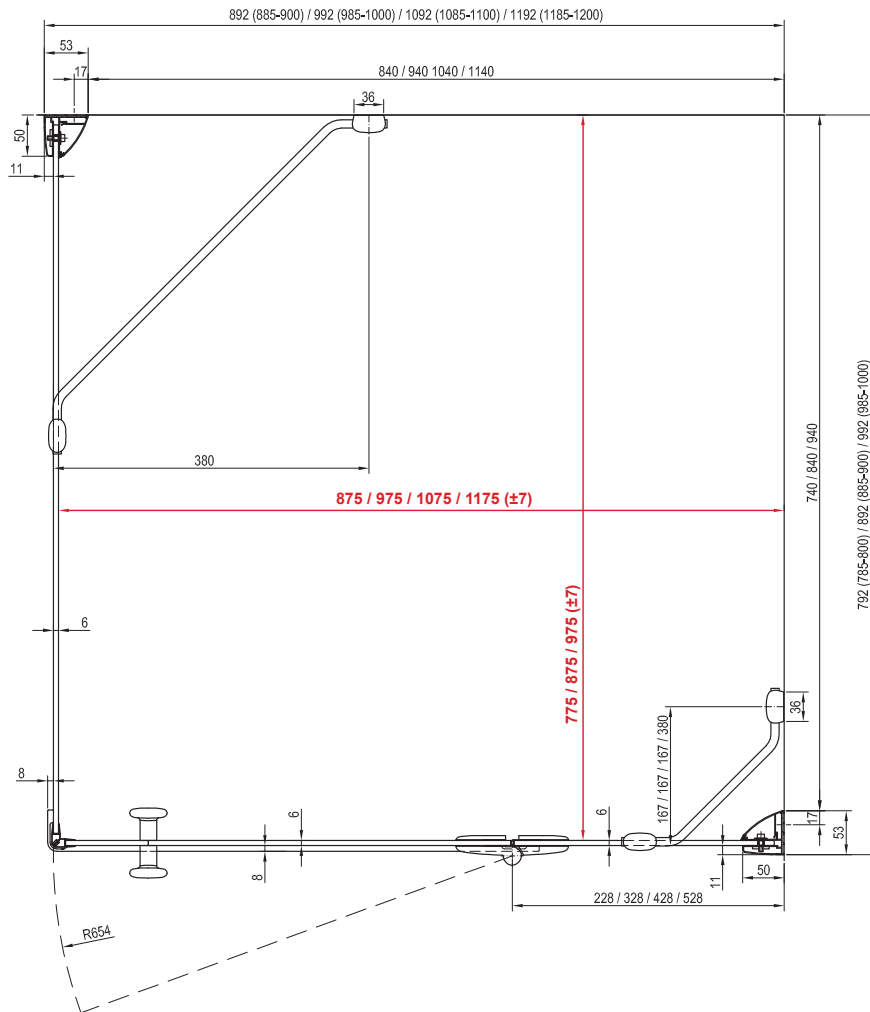

BSDPS L - 80x80 / 90x90 / 100x100 / 100x80 / 110x80 / 120x80 / 120x90

BSDPS	A	B	L1	L2	C	R	V	A1	B1
80x80	789 (783-795)	789 (783-795)	750	750	228	554	-	774 (±6)	774 (±6)
90x90	889 (883-895)	889 (883-895)	850	850	328	554	-	874 (±6)	874 (±6)
100x100	989 (983-995)	989 (983-995)	950	950	328	654	173	974 (±6)	974 (±6)
100x80	989 (983-995)	789 (783-795)	950	750	328	654	173	974 (±6)	774 (±6)
110x80	1089 (1083-1095)	789 (783-795)	1050	750	428	654	173	1074 (±6)	774 (±6)
120x80	1189 (1183-1195)	789 (783-795)	1150	750	528	654	378	1174 (±6)	774 (±6)
120x90	1189 (1183-1195)	889 (883-895)	1150	850	528	654	378	1174 (±6)	874 (±6)

BSRV4 - 80 / 90 / 100

Walk-In

Walk-In Wall - 60 / 70 / 80 / 90 / 100 / 110 / 120 / 130 / 140 / 150 / 160 W Set 80 / 90 / 100 Wall / Corner

Walk-In Corner - 110x80 / 120x80 / 120 x 90 W Set 80 / 90 Wall / Corner

Walk-In

Walk-In Free - 120 / 130 / 140 / 150 / 160
W Set 90 / 100 Free

Walk-In Double Wall

Walk-In Wall - 60 / 70 / 80 / 90 / 100 / 110 / 120 / 130 / 140 / 150 / 160
+ Walk-In Wall - 60 / 70 / 80 / 90 / 100 / 110 / 120 / 130 / 140 / 150 / 160
W Set Uni Free/Wall + W Set Uni Uni T spoj

SmartLine

SMSD2 R - 90B / 100B / 110B / 120B +SMPS R - 80 / 90 / 100

SmartLine

SMSD2 L - 90B / 100B / 110B / 120B +SMPS L - 80 / 90 / 100

Matrix

MSDPS L - 100 / 110 / 120 x 80 / 90 / 100

MSDPS R - 100 / 110 / 120 x 80 / 90 / 100