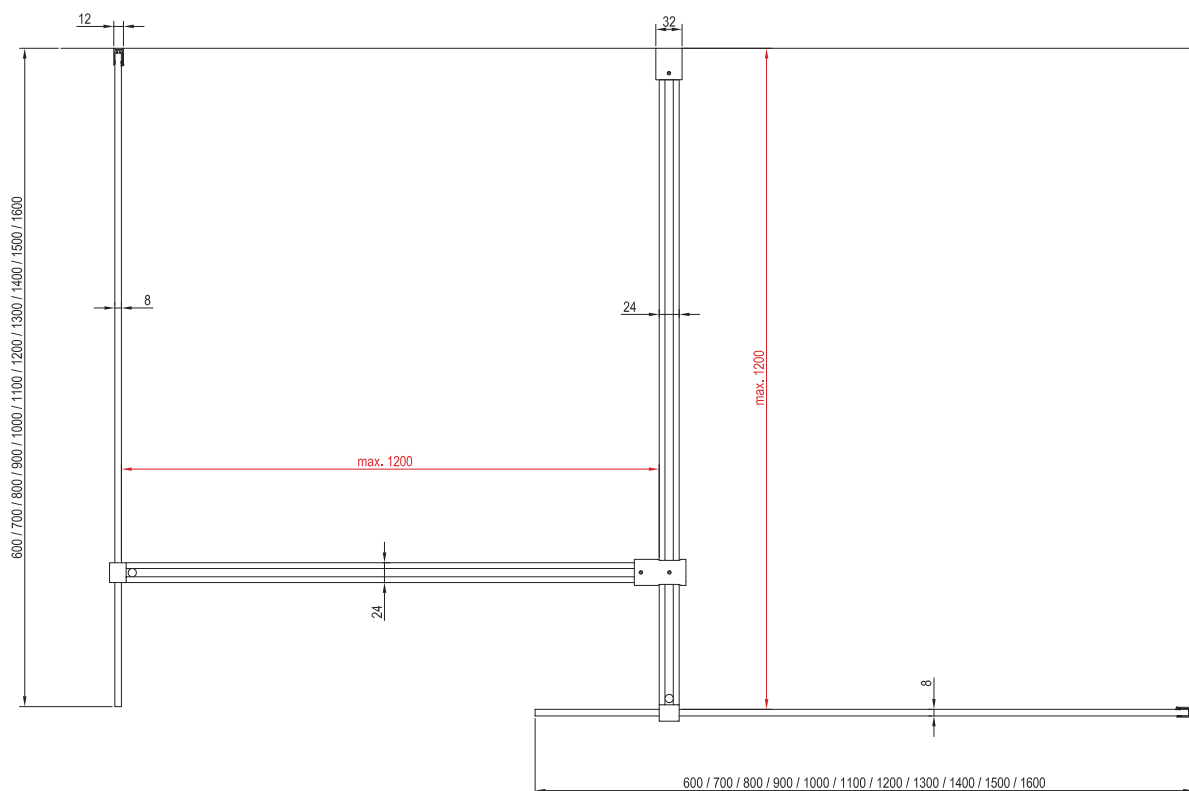

BSDPS R - 80x80 / 90x90 / 100x100 / 100x80 / 110x80 / 120x80 / 120x90

BSDPS	A	B	L1	L2	C	R	V	A1	B1
80x80	789 (783-795)	789 (783-795)	750	750	228	554	-	774 (±6)	774 (±6)
90x90	889 (883-895)	889 (883-895)	850	850	328	554	-	874 (±6)	874 (±6)
100x100	989 (983-995)	989 (983-995)	950	950	328	654	173	974 (±6)	974 (±6)
100x80	989 (983-995)	789 (783-795)	950	750	328	654	173	974 (±6)	774 (±6)
110x80	1089 (1083-1095)	789 (783-795)	1050	750	428	654	173	1074 (±6)	774 (±6)
120x80	1189 (1183-1195)	789 (783-795)	1150	750	528	654	378	1174 (±6)	774 (±6)
120x90	1189 (1183-1195)	889 (883-895)	1150	850	528	654	378	1174 (±6)	874 (±6)

BSDPS L - 80x80 / 90x90 / 100x100 / 100x80 / 110x80 / 120x80 / 120x90

BSDPS	A	B	L1	L2	C	R	V	A1	B1
80x80	789 (783-795)	789 (783-795)	750	750	228	554	-	774 (±6)	774 (±6)
90x90	889 (883-895)	889 (883-895)	850	850	328	554	-	874 (±6)	874 (±6)
100x100	989 (983-995)	989 (983-995)	950	950	328	654	173	974 (±6)	974 (±6)
100x80	989 (983-995)	789 (783-795)	950	750	328	654	173	974 (±6)	774 (±6)
110x80	1089 (1083-1095)	789 (783-795)	1050	750	428	654	173	1074 (±6)	774 (±6)
120x80	1189 (1183-1195)	789 (783-795)	1150	750	528	654	378	1174 (±6)	774 (±6)
120x90	1189 (1183-1195)	889 (883-895)	1150	850	528	654	378	1174 (±6)	874 (±6)

BSRV4 - 80 / 90 / 100

Walk-In

Walk-In Wall - 60 / 70 / 80 / 90 / 100 / 110 / 120 / 130 / 140 / 150 / 160 W Set 80 / 90 / 100 Wall / Corner

Walk-In Corner - 110x80 / 120x80 / 120 x 90 W Set 80 / 90 Wall / Corner

Walk-In

Walk-In Free - 120 / 130 / 140 / 150 / 160
W Set 90 / 100 Free

Walk-In Double Wall

Walk-In Wall - 60 / 70 / 80 / 90 / 100 / 110 / 120 / 130 / 140 / 150 / 160
+ Walk-In Wall - 60 / 70 / 80 / 90 / 100 / 110 / 120 / 130 / 140 / 150 / 160
W Set Uni Free/Wall + W Set Uni Uni T spoj