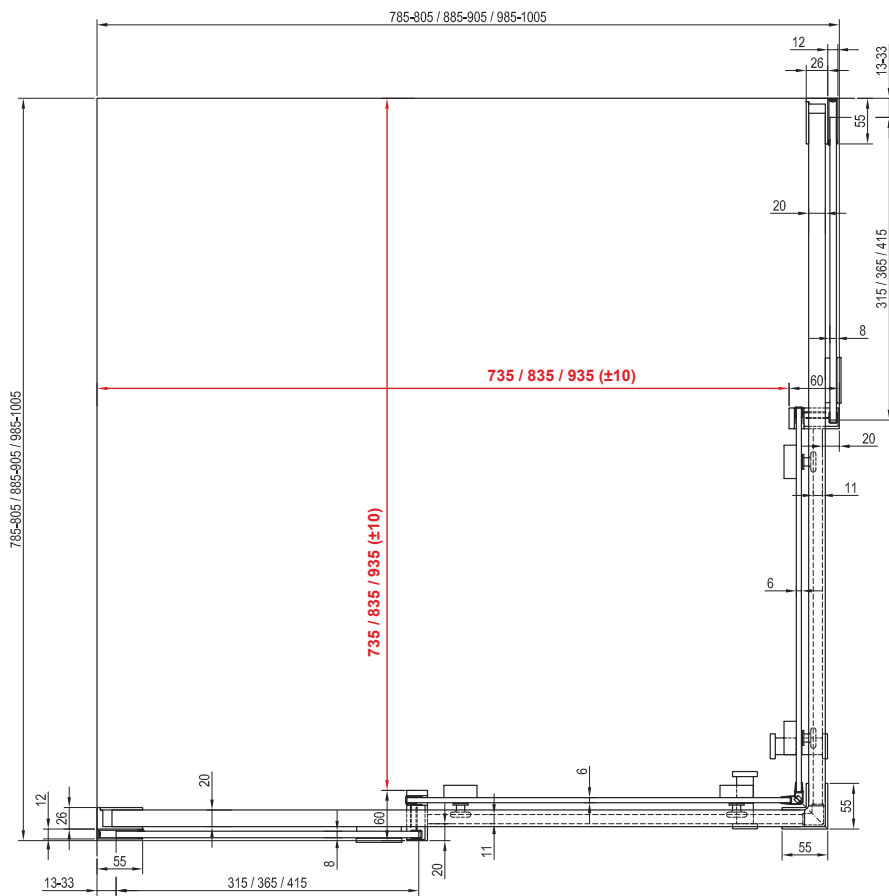

BSDPS R - 80x80 / 90x90 / 100x100 / 100x80 / 110x80 / 120x80 / 120x90

BSDPS	A	B	L1	L2	C	R	V	A1	B1
80x80	789 (783-795)	789 (783-795)	750	750	228	554	-	774 (±6)	774 (±6)
90x90	889 (883-895)	889 (883-895)	850	850	328	554	-	874 (±6)	874 (±6)
100x100	989 (983-995)	989 (983-995)	950	950	328	654	173	974 (±6)	974 (±6)
100x80	989 (983-995)	789 (783-795)	950	750	328	654	173	974 (±6)	774 (±6)
110x80	1089 (1083-1095)	789 (783-795)	1050	750	428	654	173	1074 (±6)	774 (±6)
120x80	1189 (1183-1195)	789 (783-795)	1150	750	528	654	378	1174 (±6)	774 (±6)
120x90	1189 (1183-1195)	889 (883-895)	1150	850	528	654	378	1174 (±6)	874 (±6)

BSDPS L - 80x80 / 90x90 / 100x100 / 100x80 / 110x80 / 120x80 / 120x90

BSDPS	A	B	L1	L2	C	R	V	A1	B1
80x80	789 (783-795)	789 (783-795)	750	750	228	554	-	774 (±6)	774 (±6)
90x90	889 (883-895)	889 (883-895)	850	850	328	554	-	874 (±6)	874 (±6)
100x100	989 (983-995)	989 (983-995)	950	950	328	654	173	974 (±6)	974 (±6)
100x80	989 (983-995)	789 (783-795)	950	750	328	654	173	974 (±6)	774 (±6)
110x80	1089 (1083-1095)	789 (783-795)	1050	750	428	654	173	1074 (±6)	774 (±6)
120x80	1189 (1183-1195)	789 (783-795)	1150	750	528	654	378	1174 (±6)	774 (±6)
120x90	1189 (1183-1195)	889 (883-895)	1150	850	528	654	378	1174 (±6)	874 (±6)

SmartLine

SMSD2 R - 90B / 100B / 110B / 120B +SMPS R - 80 / 90 / 100

SmartLine

SMSD2 L - 90B / 100B / 110B / 120B +SMPS L - 80 / 90 / 100

Matrix

MSDPS L - 100 / 110 / 120 x 80 / 90 / 100

MSDPS R - 100 / 110 / 120 x 80 / 90 / 100

Matrix

MSRV4 - 80 / 90 / 100

10°

10DP2 - 100 / 110 / 120

10DP4 - 120 / 130 / 140 / 150 / 160 / 170 / 180 / 190 / 200

+10PS - 80 / 90 / 100

10°

10RV2 - 80 / 90 / 100 / 110 / 120