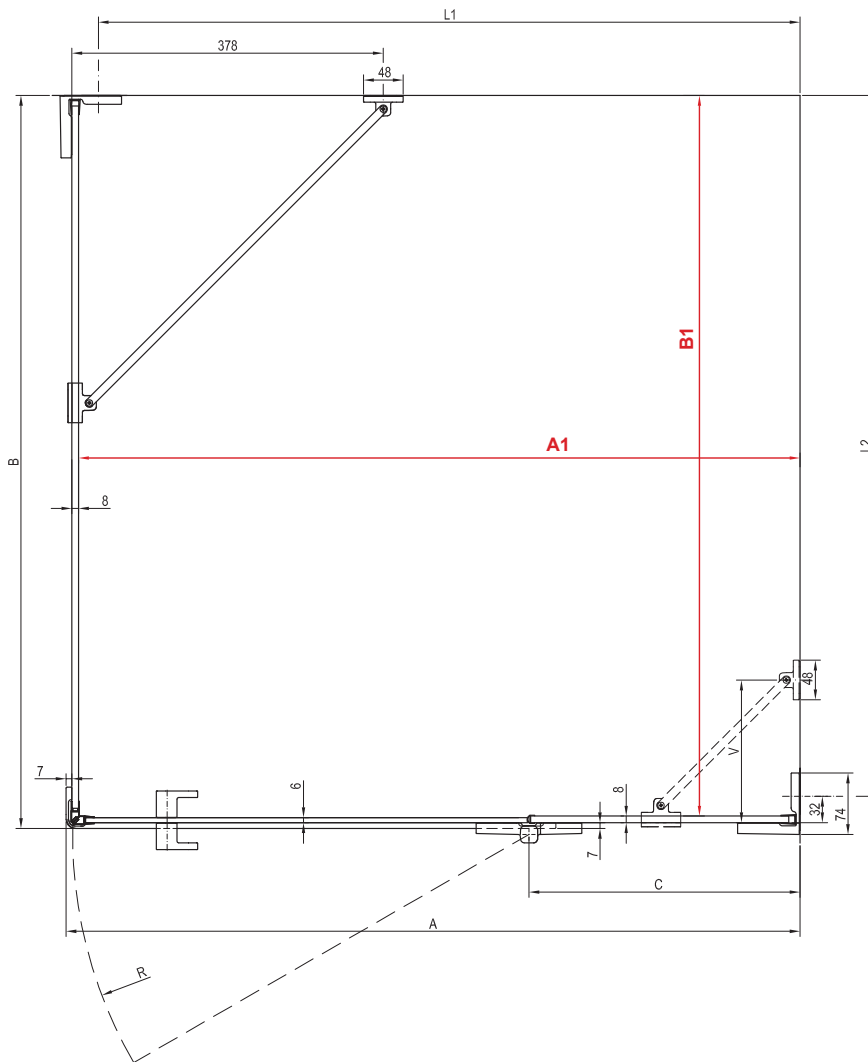

Stavební připravenost pro montáž sprchových koutů

Účelem této příručky je pomoci při instalaci sprchového koutu na podlahu se spádovaným prostorem. Při tomto způsobu instalace musí sprchový kout stát na rovné části podlahy mimo spádovaný prostor. Rozměr spádovaného prostoru musí být menší nebo roven vnitřním rozměrům sprchového koutu (**červené kóty**).

BSDPS R - 80x80 / 90x90 / 100x100 / 100x80 / 110x80 / 120x80 / 120x90

BSDPS	A	B	L1	L2	C	R	V	A1	B1
80x80	789 (783-795)	789 (783-795)	750	750	228	554	-	774 (±6)	774 (±6)
90x90	889 (883-895)	889 (883-895)	850	850	328	554	-	874 (±6)	874 (±6)
100x100	989 (983-995)	989 (983-995)	950	950	328	654	173	974 (±6)	974 (±6)
100x80	989 (983-995)	789 (783-795)	950	750	328	654	173	974 (±6)	774 (±6)
110x80	1089 (1083-1095)	789 (783-795)	1050	750	428	654	173	1074 (±6)	774 (±6)
120x80	1189 (1183-1195)	789 (783-795)	1150	750	528	654	378	1174 (±6)	774 (±6)
120x90	1189 (1183-1195)	889 (883-895)	1150	850	528	654	378	1174 (±6)	874 (±6)

BSDPS L - 80x80 / 90x90 / 100x100 / 100x80 / 110x80 / 120x80 / 120x90

BSDPS	A	B	L1	L2	C	R	V	A1	B1
80x80	789 (783-795)	789 (783-795)	750	750	228	554	-	774 (±6)	774 (±6)
90x90	889 (883-895)	889 (883-895)	850	850	328	554	-	874 (±6)	874 (±6)
100x100	989 (983-995)	989 (983-995)	950	950	328	654	173	974 (±6)	974 (±6)
100x80	989 (983-995)	789 (783-795)	950	750	328	654	173	974 (±6)	774 (±6)
110x80	1089 (1083-1095)	789 (783-795)	1050	750	428	654	173	1074 (±6)	774 (±6)
120x80	1189 (1183-1195)	789 (783-795)	1150	750	528	654	378	1174 (±6)	774 (±6)
120x90	1189 (1183-1195)	889 (883-895)	1150	850	528	654	378	1174 (±6)	874 (±6)

BSRV4 - 80 / 90 / 100

Walk-In

Walk-In Wall - 60 / 70 / 80 / 90 / 100 / 110 / 120 / 130 / 140 / 150 / 160 W Set 80 / 90 / 100 Wall / Corner

Walk-In Corner - 110x80 / 120x80 / 120 x 90 W Set 80 / 90 Wall / Corner