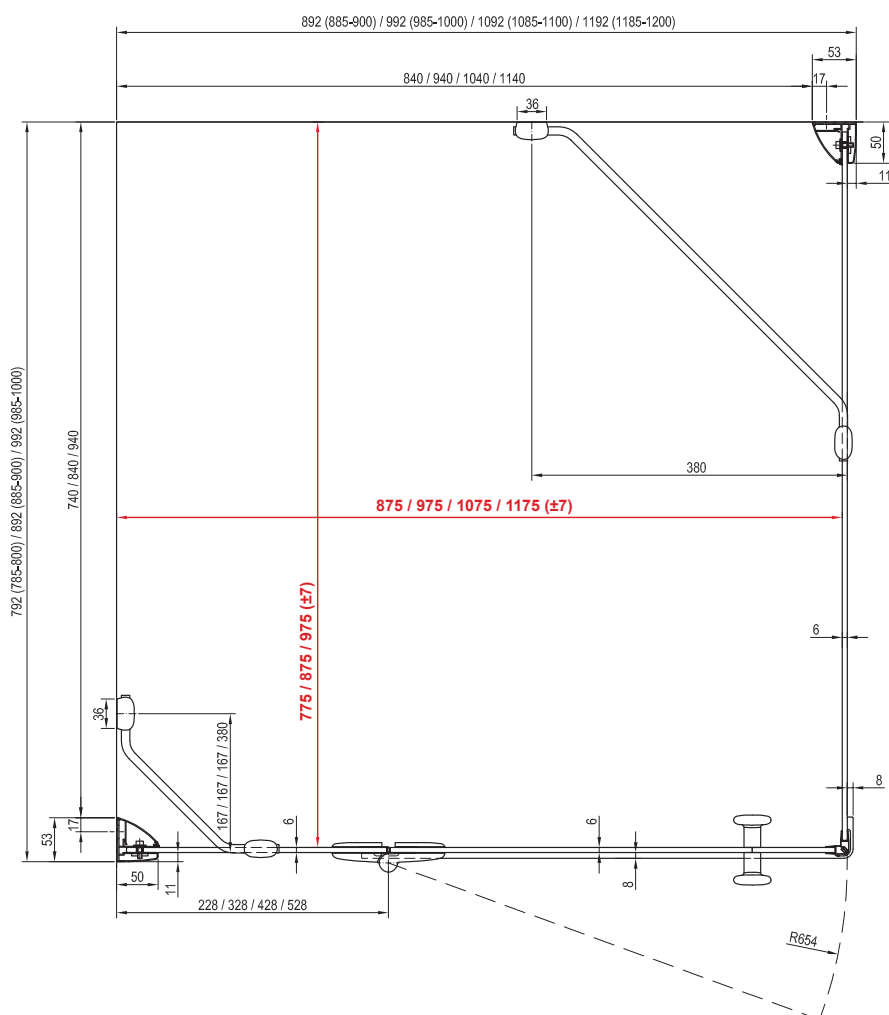

BSDPS L - 80x80 / 90x90 / 100x100 / 100x80 / 110x80 / 120x80 / 120x90

BSDPS	A	B	L1	L2	C	R	V	A1	B1
80x80	789 (783-795)	789 (783-795)	750	750	228	554	-	774 (±6)	774 (±6)
90x90	889 (883-895)	889 (883-895)	850	850	328	554	-	874 (±6)	874 (±6)
100x100	989 (983-995)	989 (983-995)	950	950	328	654	173	974 (±6)	974 (±6)
100x80	989 (983-995)	789 (783-795)	950	750	328	654	173	974 (±6)	774 (±6)
110x80	1089 (1083-1095)	789 (783-795)	1050	750	428	654	173	1074 (±6)	774 (±6)
120x80	1189 (1183-1195)	789 (783-795)	1150	750	528	654	378	1174 (±6)	774 (±6)
120x90	1189 (1183-1195)	889 (883-895)	1150	850	528	654	378	1174 (±6)	874 (±6)

BSRV4 - 80 / 90 / 100

Walk-In

Walk-In Wall - 60 / 70 / 80 / 90 / 100 / 110 / 120 / 130 / 140 / 150 / 160 W Set 80 / 90 / 100 Wall / Corner

Walk-In Corner - 110x80 / 120x80 / 120 x 90 W Set 80 / 90 Wall / Corner

Walk-In

Walk-In Free - 120 / 130 / 140 / 150 / 160
W Set 90 / 100 Free

Walk-In Double Wall

Walk-In Wall - 60 / 70 / 80 / 90 / 100 / 110 / 120 / 130 / 140 / 150 / 160
+ Walk-In Wall - 60 / 70 / 80 / 90 / 100 / 110 / 120 / 130 / 140 / 150 / 160
W Set Uni Free/Wall + W Set Uni Uni T spoj

SmartLine

SMSD2 R - 90B / 100B / 110B / 120B +SMPS R - 80 / 90 / 100

SmartLine

SMSD2 L - 90B / 100B / 110B / 120B +SMPS L - 80 / 90 / 100

Matrix

MSDPS L - 100 / 110 / 120 x 80 / 90 / 100

MSDPS R - 100 / 110 / 120 x 80 / 90 / 100