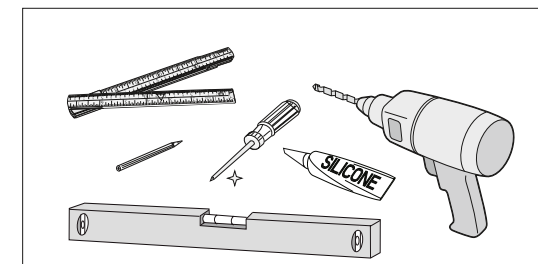

5

CZ/SK let záruky
DE Jahre Garantie
GB years of guarantee
HU év garancia
PL lat gwarancji
RUS лет гарантии
UA рокив гарантії