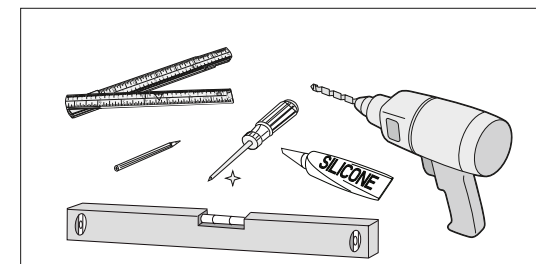

5

CZ/SK let záruky
DE Jahre Garantie
GB years of guarantee
HU év garancia
PL lat gwarancji
RUS лет гарантии
UA рокив гарантії