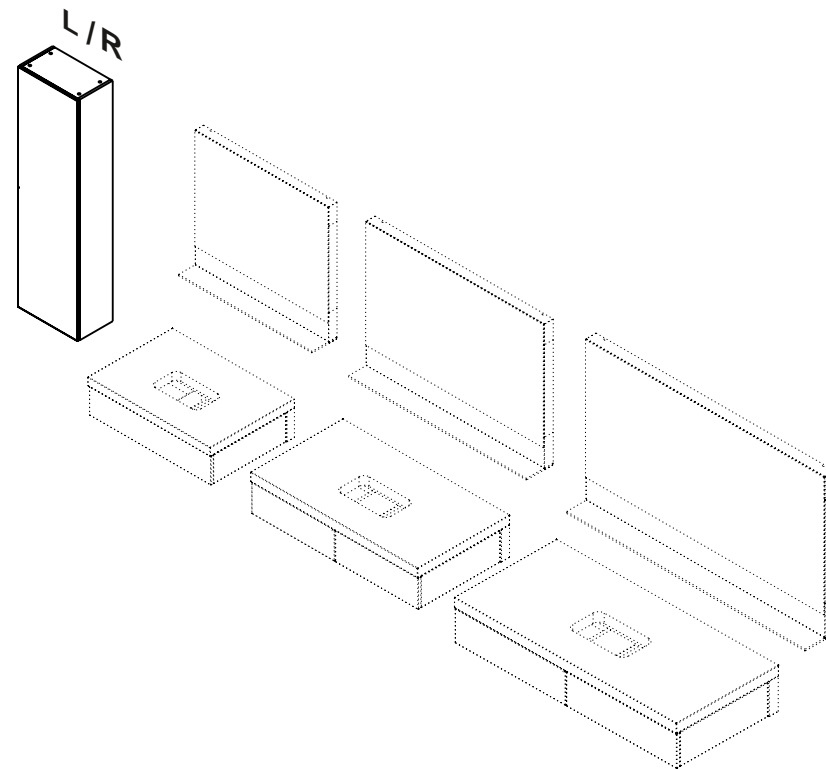

RAVAK®

X00000... BÍLÁ L/R

X00000... DUB L/R

X00000... OŘECH L/R

(CZ) POSTRANNÍ SKŘÍŇKA VYSOKÁ	NÁVOD NA MONTÁŽ
(DE) HOCHSCHRANK	MONTAGEANLEITUNG
(HU) OLDALSÓ SZEKRÉNY, MAGAS	ÖSSZESZERELÉSI ÚTMUTATÓ
(GB) SIDE CABINET, TALL	INSTALLATION INSTRUCTION
(PL) SZAFKA BOCZNA WYSOKA	INSTRUKCJA MONTAŻU
(RU) ВЫСОКИЙ БОКОВОЙ ШКАФЧИК	ИНСТРУКЦИЯ МОНТАЖА
(SK) POSTRANNÁ SKRINKA VYSOKÁ	NÁVOD PRE MONTÁŽ
(UA) ШАФКА БОКОВА ВИСОКА	ІНСТРУКЦІЯ З МОНТАЖУ