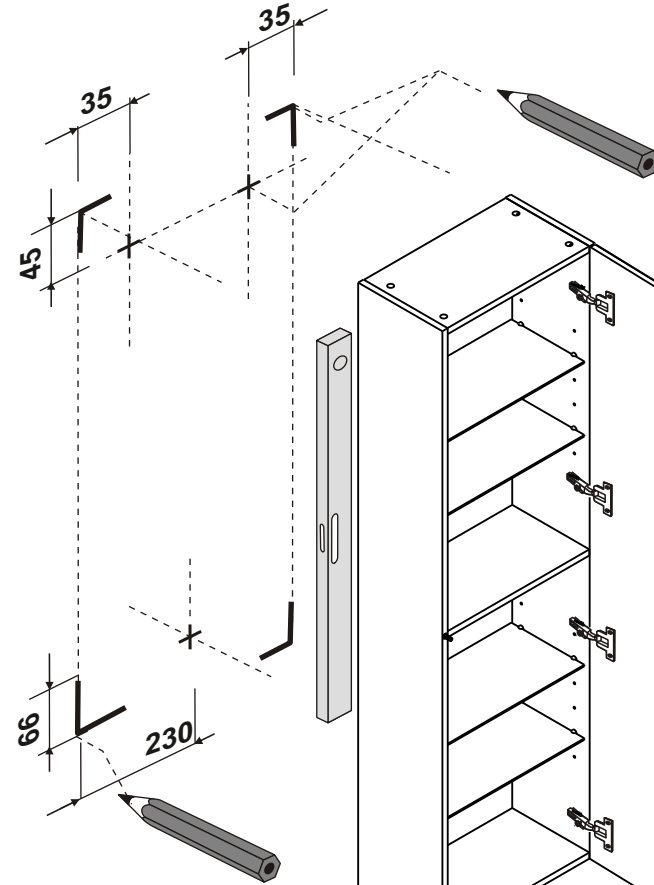

RAVAK®

X00000... BÍLÁ L/R

X00000... DUB L/R

X00000... OŘECH L/R

(CZ) POSTRANNÍ SKŘÍŇKA VYSOKÁ	NÁVOD NA MONTÁŽ
(DE) HOCHSCHRANK	MONTAGEANLEITUNG
(HU) OLDALSÓ SZEKRÉNY, MAGAS	ÖSSZESZERELÉSI ÚTMUTATÓ
(GB) SIDE CABINET, TALL	INSTALLATION INSTRUCTION
(PL) SZAFKA BOCZNA WYSOKA	INSTRUKCJA MONTAŻU
(RU) ВЫСОКИЙ БОКОВОЙ ШКАФЧИК	ИНСТРУКЦИЯ МОНТАЖА
(SK) POSTRANNÁ SKRINKA VYSOKÁ	NÁVOD PRE MONTÁŽ
(UA) ШАФКА БОКОВА ВИСОКА	ІНСТРУКЦІЯ З МОНТАЖУ

5

CZ/SK let záruky
 DE jahre garantie
 GB years of guarantee
 HU év garancia
 PL lat gwarancji
 RUS лет гарантии
 UA рокив гарантії

L / R

1900

Ø10

Ø8

Ø 10

Ø 8