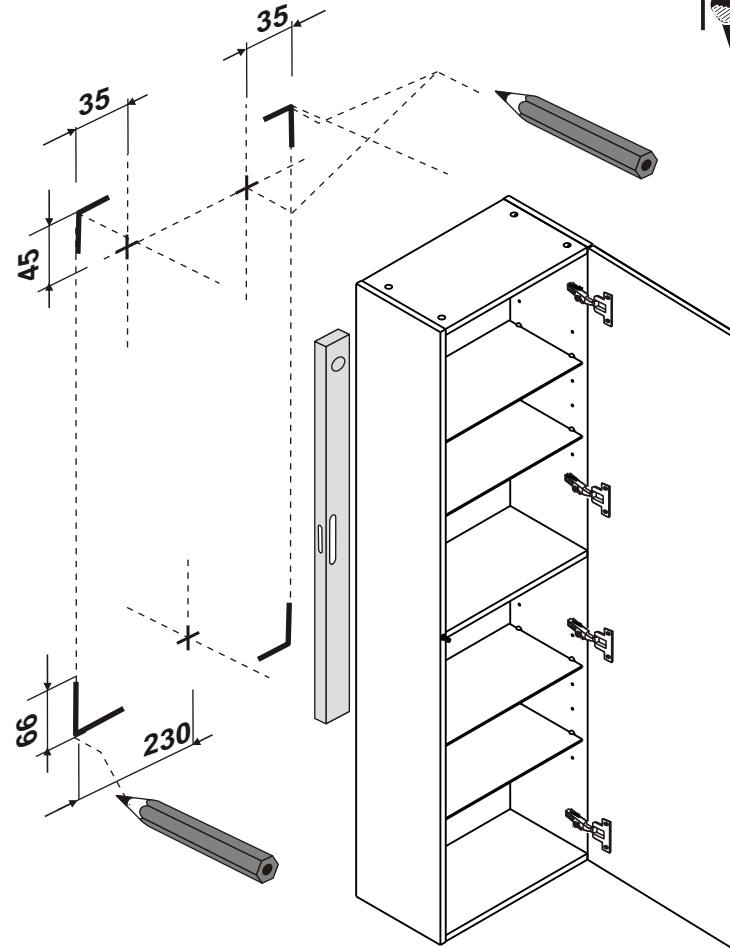

L / R

1900

Ø10

Ø8