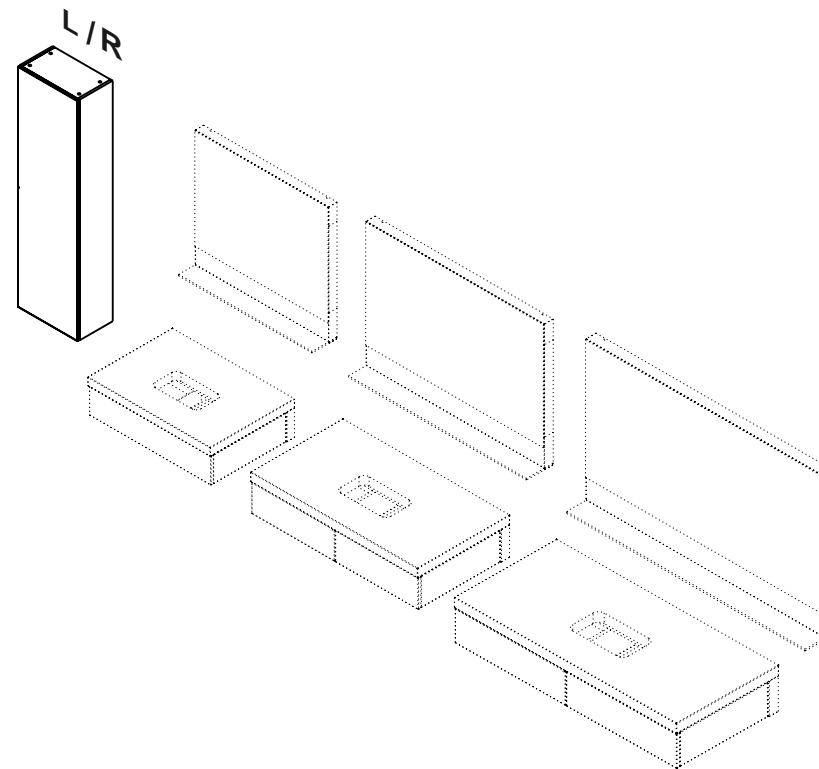

RAVAK®

X00000... BÍLÁ L/R

X00000... DUB L/R

X00000... OŘECH L/R

(CZ) POSTRANNÍ SKŘÍŇKA VYSOKÁ	NÁVOD NA MONTÁŽ
(DE) HOCHSCHRANK	MONTAGEANLEITUNG
(HU) OLDALSÓ SZEKRÉNY, MAGAS	ÖSSZESZERELÉSI ÚTMUTATÓ
(GB) SIDE CABINET, TALL	INSTALLATION INSTRUCTION
(PL) SZAFKA BOCZNA WYSOKA	INSTRUKCJA MONTAŻU
(RU) ВЫСОКИЙ БОКОВОЙ ШКАФЧИК	ИНСТРУКЦИЯ МОНТАЖА
(SK) POSTRANNÁ SKRINKA VYSOKÁ	NÁVOD PRE MONTÁŽ
(UA) ШАФКА БОКОВА ВИСОКА	ІНСТРУКЦІЯ З МОНТАЖУ