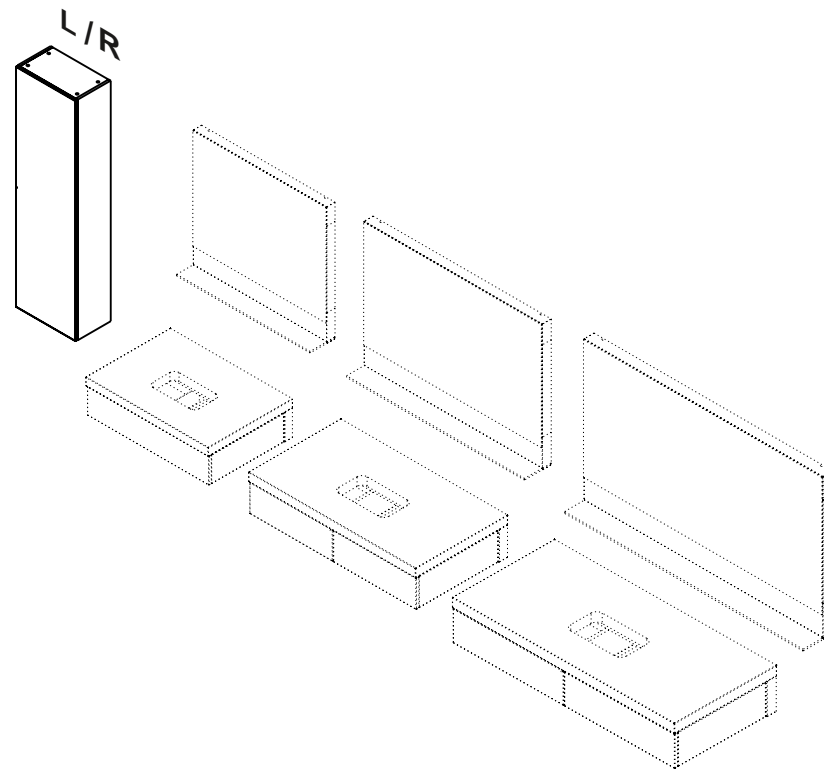

RAVAK®

X00000... BÍLÁ L/R

X00000... DUB L/R

X00000... OŘECH L/R

(CZ) POSTRANNÍ SKŘÍŇKA VYSOKÁ	NÁVOD NA MONTÁŽ
(DE) HOCHSCHRANK	MONTAGEANLEITUNG
(HU) OLDALSÓ SZEKRÉNY, MAGAS	ÖSSZESZERELÉSI ÚTMUTATÓ
(GB) SIDE CABINET, TALL	INSTALLATION INSTRUCTION
(PL) SZAFKA BOCZNA WYSOKA	INSTRUKCJA MONTAŻU
(RU) ВЫСОКИЙ БОКОВОЙ ШКАФЧИК	ИНСТРУКЦИЯ МОНТАЖА
(SK) POSTRANNÁ SKRINKA VYSOKÁ	NÁVOD PRE MONTÁŽ
(UA) ШАФКА БОКОВА ВИСОКА	ІНСТРУКЦІЯ З МОНТАЖУ