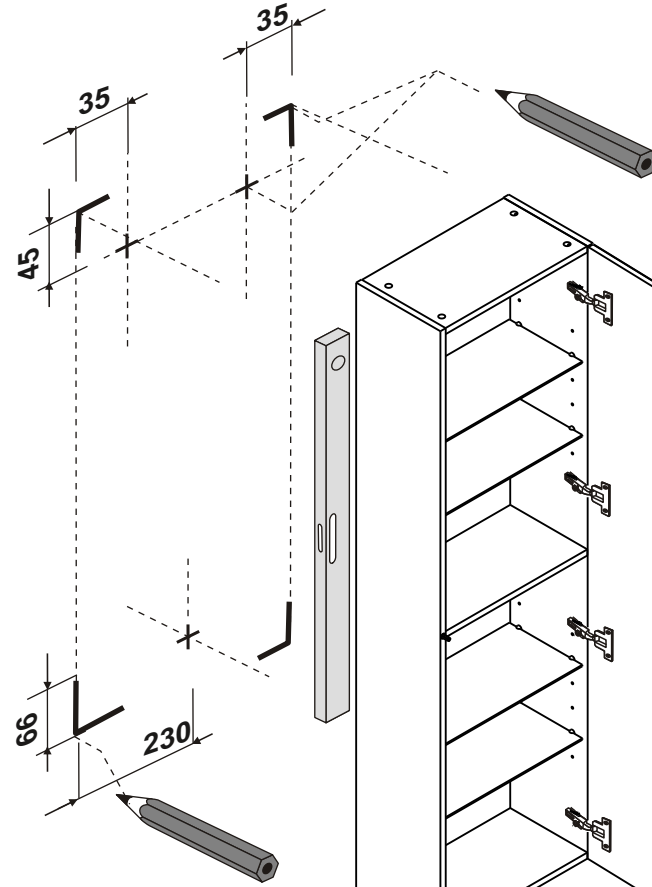

RAVAK®

X00000... BÍLÁ L/R

X00000... DUB L/R

X00000... OŘECH L/R

(CZ) POSTRANNÍ SKŘÍŇKA VYSOKÁ	NÁVOD NA MONTÁŽ
(DE) HOCHSCHRANK	MONTAGEANLEITUNG
(HU) OLDALSÓ SZEKRÉNY, MAGAS	ÖSSZESZERELÉSI ÚTMUTATÓ
(GB) SIDE CABINET, TALL	INSTALLATION INSTRUCTION
(PL) SZAFKA BOCZNA WYSOKA	INSTRUKCJA MONTAŻU
(RU) ВЫСОКИЙ БОКОВОЙ ШКАФЧИК	ИНСТРУКЦИЯ МОНТАЖА
(SK) POSTRANNÁ SKRINKA VYSOKÁ	NÁVOD PRE MONTÁŽ
(UA) ШАФКА БОКОВА ВИСОКА	ІНСТРУКЦІЯ З МОНТАЖУ

5

CZ/SK let záruky
 DE jahre garantie
 GB years of guarantee
 HU év garancia
 PL lat gwarancji
 RUS лет гарантии
 UA рокив гарантії

L / R

1900

Ø10

Ø8

Ø 10