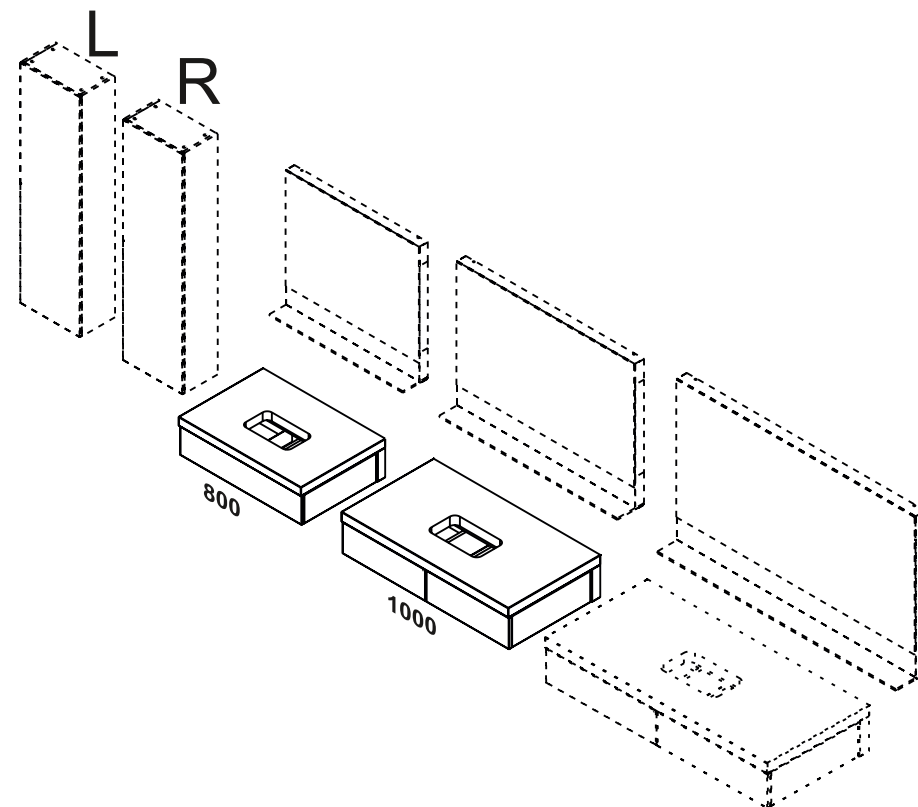

(CZ) NÁVOD NA MONTÁŽ
(DE) MONTAGEANLEITUNG
(PL) INSTRUKCJA MONTAŻU
(RU) ИНСТРУКЦИЯ МОНТАЖА

(GB) INSTALLATION INSTRUCTION
(HU) ÖSSZESZERELÉSI ÚTMUTATÓ
(SK) NÁVOD PRE MONTÁŽ
(UA) ІНСТРУКЦІЯ З МОНТАЖУ

RAVAK®

X000001029 BÍLÁ 800
X000001032 DUB 800
X000001035 OŘECH 800
X000001030 BÍLÁ 1000
X000001033 DUB 1000
X000001036 OŘECH 1000

(CZ) SPODNÍ SKŘÍŇKA POD UMYVADLO SE ZÁSUVKOU

NÁVOD NA MONTÁŽ

(DE) WASCHTISCHUNTERSCHRANK MIT SCHUBLADE

MONTAGEANLEITUNG

(HU) MOSDÓ FIÓKOS SZEKRÉNY

ÖSSZESZERELÉSI ÚTMUTATÓ

(GB) WASHBASIN CABINET WITH DRAWER

INSTALLATION INSTRUCTION

(PL) SZAFKA PODUMYWALKOWA Z SZUFLADĄ

INSTRUKCJA MONTAŻU

(RU) ШКАФЧИК ПОД УМЫВАЛЬНИК С ВЫДВИЖНЫМ ЯЩИКОМ

ИНСТРУКЦИЯ МОНТАЖА

(SK) SPODNÁ SKRINKA PRE UMYVADLU SO ZÁSOVKOU

NÁVOD PRE MONTÁŽ

(UA) ШАФКА ПІД УМИВАЛЬНИК ІЗ ВИСУВНОЮ ШУХЛЯДОЮ

ІНСТРУКЦІЯ З МОНТАЖУ