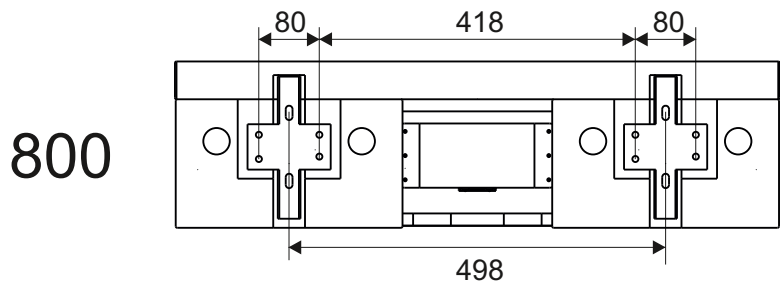

ИНСТРУКЦИЯ МОНТАЖА

(SK) SPODNÁ SKRINKA PRE UMYVADLU SO ZÁSOVKOU

NÁVOD PRE MONTÁŽ

(UA) ШАФКА ПІД УМИВАЛЬНИК ІЗ ВИСУВНОЮ ШУХЛЯДОЮ

ІНСТРУКЦІЯ З МОНТАЖУ

5

CZ/SK let záruky
 DE jahre garantie
 GB years of guarantee
 HU év garancia
 PL lat gwarancji
 RUS лет гарантии
 UA рокив гарантії

800 - 28 kg
 1000 - 44 kg

1

2

3

Ø12

4

Ø13

5