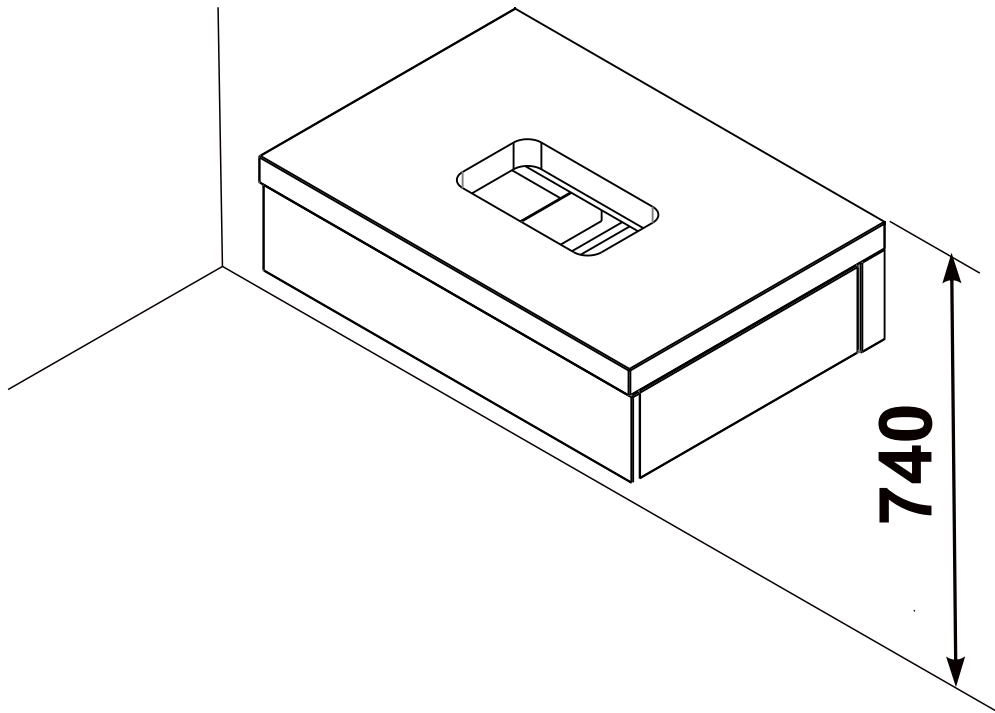

ИНСТРУКЦИЯ МОНТАЖА

(SK) SPODNÁ SKRINKA PRE UMYVADLU SO ZÁSOVKOU

NÁVOD PRE MONTÁŽ

(UA) ШАФКА ПІД УМИВАЛЬНИК ІЗ ВИСУВНОЮ ШУХЛЯДОЮ

ІНСТРУКЦІЯ З МОНТАЖУ

5

CZ/SK let záruky
 DE jahre garantie
 GB years of guarantee
 HU év garancia
 PL lat gwarancji
 RUS лет гарантии
 UA рокив гарантії

800 - 28 kg
 1000 - 44 kg

1

2

3

Ø12

4

Ø13

5