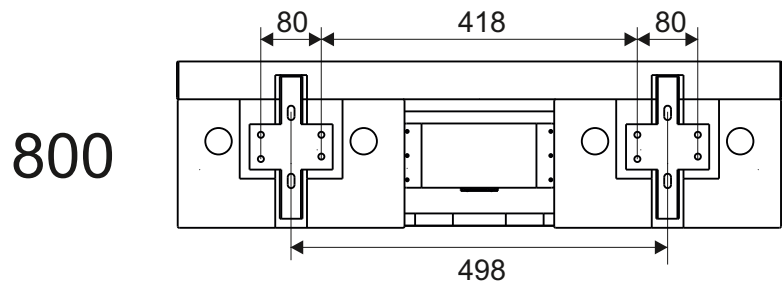

ИНСТРУКЦИЯ МОНТАЖА

(SK) SPODNÁ SKRINKA PRE UMYVADLU SO ZÁSOVKOU

NÁVOD PRE MONTÁŽ

(UA) ШАФКА ПІД УМИВАЛЬНИК ІЗ ВИСУВНОЮ ШУХЛЯДОЮ

ІНСТРУКЦІЯ З МОНТАЖУ

5

CZ/SK let záruky
 DE jahre garantie
 GB years of guarantee
 HU év garancia
 PL lat gwarancji
 RU лет гарантии
 UA рокив гарантії

800 - 28 kg
 1000 - 44 kg

1

2

3

Ø12

4

Ø13

5