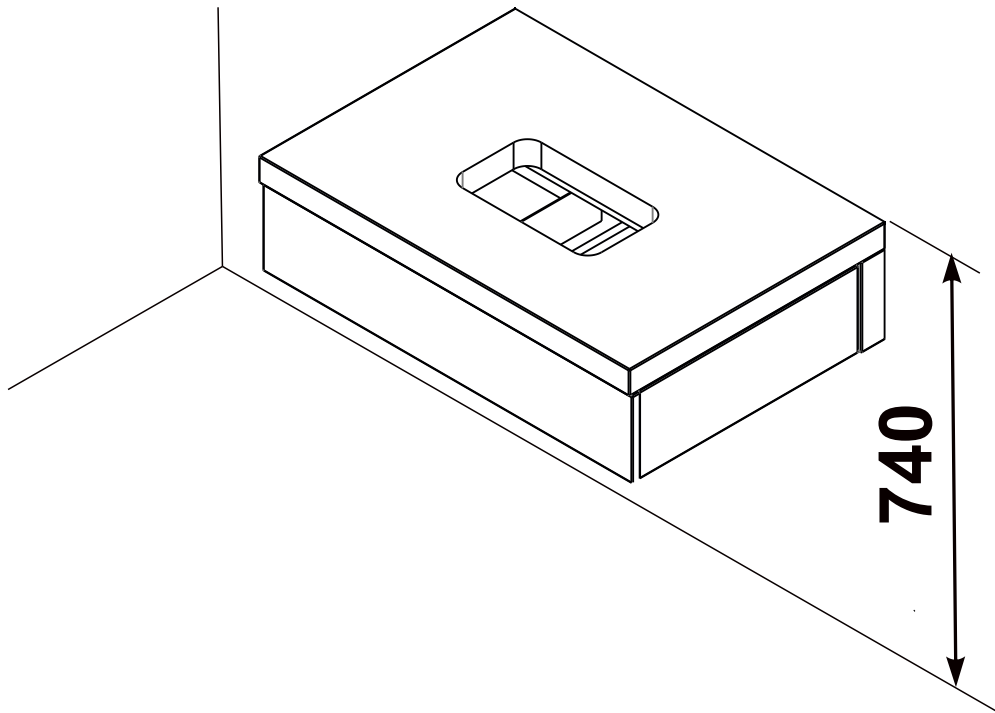

ИНСТРУКЦИЯ МОНТАЖА

(SK) SPODNÁ SKRINKA PRE UMYVADLU SO ZÁSOVKOU

NÁVOD PRE MONTÁŽ

(UA) ШАФКА ПІД УМИВАЛЬНИК ІЗ ВИСУВНОЮ ШУХЛЯДОЮ

ІНСТРУКЦІЯ З МОНТАЖУ

5

CZ/SK let záruky
 DE jahre garantie
 GB years of guarantee
 HU év garancia
 PL lat gwarancji
 RU лет гарантии
 UA рокив гарантії

800 - 28 kg
 1000 - 44 kg

1

2

3

Ø12

4

Ø13

5