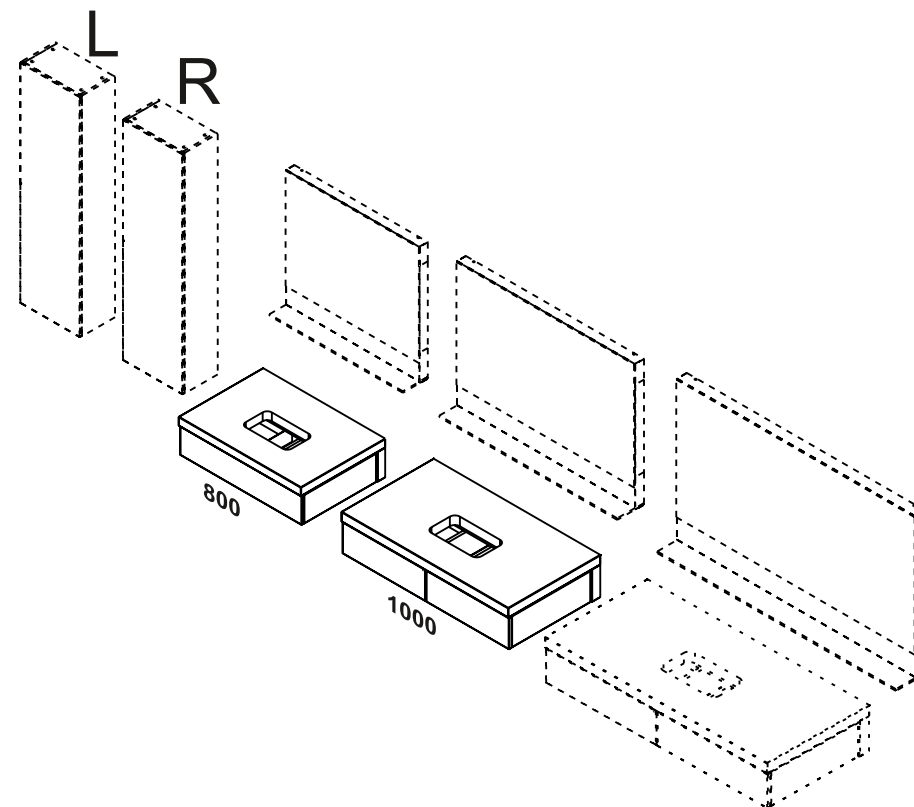

(CZ) NÁVOD NA MONTÁŽ
(DE) MONTAGEANLEITUNG
(PL) INSTRUKCJA MONTAŻU
(RU) ИНСТРУКЦИЯ МОНТАЖА

(GB) INSTALLATION INSTRUCTION
(HU) ÖSSZESZERELÉSI ÚTMUTATÓ
(SK) NÁVOD PRE MONTÁŽ
(UA) ІНСТРУКЦІЯ З МОНТАЖУ

RAVAK®

X000001029 BÍLÁ 800
X000001032 DUB 800
X000001035 OŘECH 800
X000001030 BÍLÁ 1000
X000001033 DUB 1000
X000001036 OŘECH 1000

(CZ) SPODNÍ SKŘÍŇKA POD UMYVADLO SE ZÁSUVKOU

NÁVOD NA MONTÁŽ

(DE) WASCHTISCHUNTERSCHRANK MIT SCHUBLADE

MONTAGEANLEITUNG

(HU) MOSDÓ FIÓKOS SZEKRÉNY

ÖSSZESZERELÉSI ÚTMUTATÓ

(GB) WASHBASIN CABINET WITH DRAWER

INSTALLATION INSTRUCTION

(PL) SZAFKA PODUMYWALKOWA Z SZUFLADĄ

INSTRUKCJA MONTAŻU

(RU) ШКАФЧИК ПОД УМЫВАЛЬНИК С ВЫДВИЖНЫМ ЯЩИКОМ

ИНСТРУКЦИЯ МОНТАЖА

(SK) SPODNÁ SKRINKA PRE UMYVADLU SO ZÁSOVKOU

NÁVOD PRE MONTÁŽ

(UA) ШАФКА ПІД УМИВАЛЬНИК ІЗ ВИСУВНОЮ ШУХЛЯДОЮ

ІНСТРУКЦІЯ З МОНТАЖУ