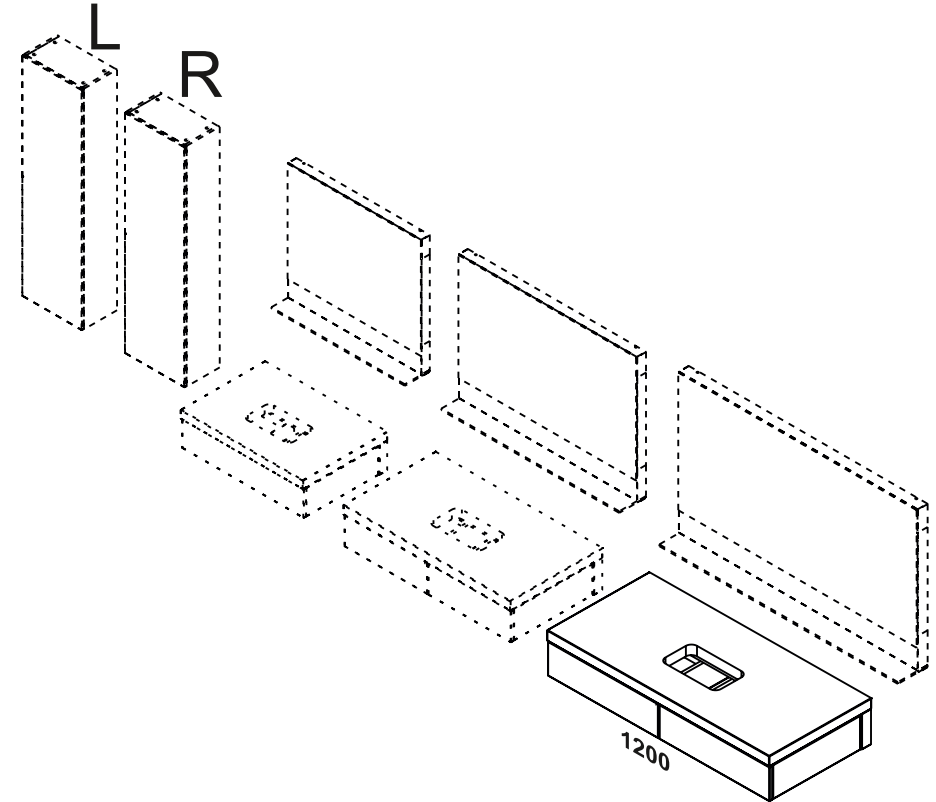

RAVAK®

X000001031 BÍLÁ 1200
X000001034 DUB 1200
X000001037 OŘECH 1200

- | | |
|--|--------------------------|
| (CZ) SPODNÍ SKŘÍŇKA POD UMYVADLO SE ZÁSUVKOU | NÁVOD NA MONTÁŽ |
| (DE) WASCHTISCHUNTERSCHRANK MIT SCHUBLADE | MONTAGEANLEITUNG |
| (HU) MOSDÓ FIÓKOS SZEKRÉNY | ÖSSZESZERELÉSI ÚTMUTATÓ |
| (GB) WASHBASIN CABINET WITH DRAWER | INSTALLATION INSTRUCTION |
| (PL) SZAFKA PODUMYWALKOWA Z SZUFLADĄ | INSTRUKCJA MONTAŻU |
| (RU) ШКАФЧИК ПОД УМЫВАЛЬНИК С ВЫДВИЖНЫМ ЯЩИКОМ | ИНСТРУКЦИЯ МОНТАЖА |
| (SK) SPODNÁ SKRINKA PRE UMYVADLU SO ZÁSOVKOU | NÁVOD PRE MONTÁŽ |
| (UA) ШАФКА ПІД УМИВАЛЬНИК ІЗ ВИСУВНОЮ ШУХЛЯДОЮ | ІНСТРУКЦІЯ З МОНТАЖУ |