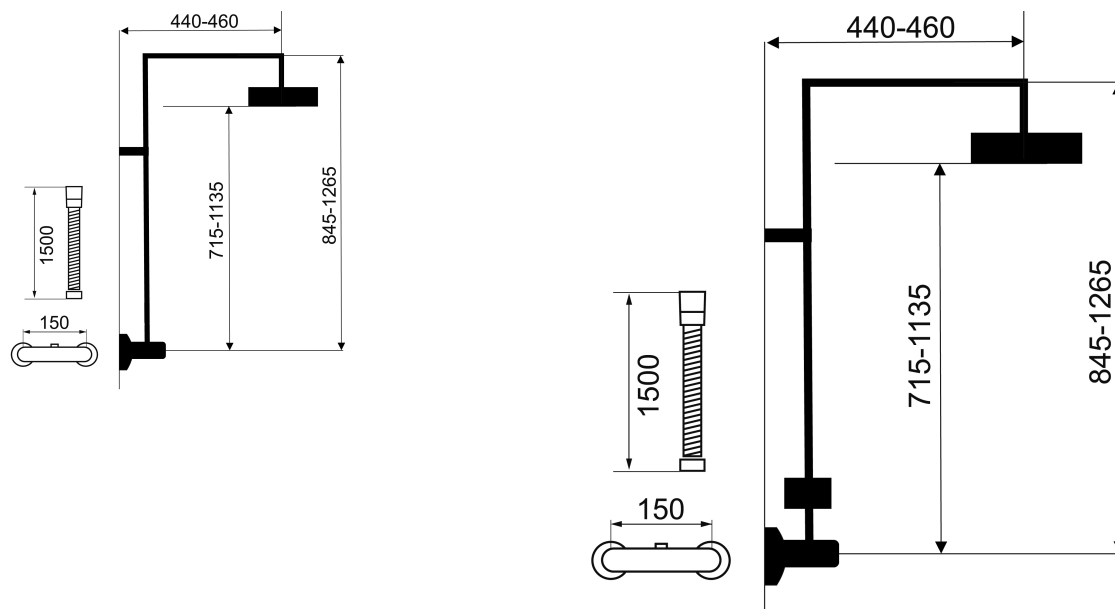

SET034/TER,0

Sprchová souprava + sprchová termostatická baterie 54962

EAN :8590309134039

Intrastat :84818011

Provedení : chrom

Hmotnost : 5,382 kg (brutto)

Prvotřídní chromové provedení. Set obsahuje termostatickou baterii s roztečí 150 mm. Součástí balení je hlavová sprcha ve SLIM DESIGN 300x200 mm, kovová sprchová hadice délky 150 cm s anti-twist proti překroucení a 3-polohová ruční sprcha s průtokem pouze 8 l/min. Nastavitelná výška setu je 890 - 1300 mm.

Nazev	Hodnota	Jednotka
Počet poloh pevné sprchy	1	
Počet poloh rúžice	3	
Výška krabice	80	mm
Hĺobka krabice	410	mm
Šířka krabice	850	mm
Výška výrobku	1310	mm
Šířka výrobku	210	mm
Hĺobka výrobku	585	mm
Otočný držák sprchy		
Nastavitelné výška setu		
Průtok při dyn.tlaku 3 bary-ruční sprcha	7.8	l/min
Průtok při dyn.tlaku 3 bary-pevná sprcha	9	l/min