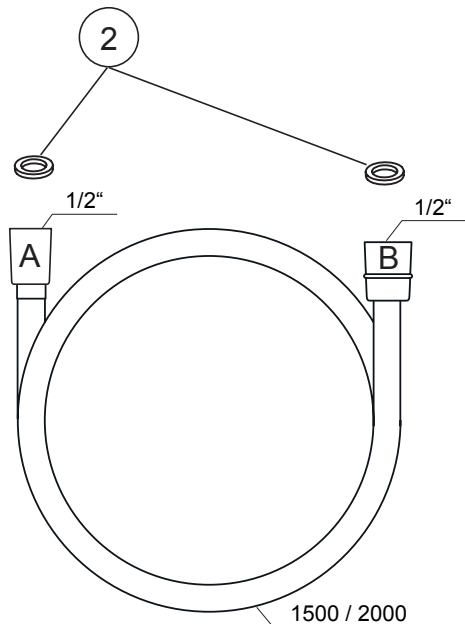

Montážní návod

Sprchová hadice SatinFlex z odolného plastu 150 / 200 cm 913.00/ 913.02

Kontrola úplnosti balení

Seznam položek balení:

Prosím zkontrolujte si obsah balení a v případě nesrovnalostí nás kontaktujte.

Poznámky:

1. Jednotlivé položky mohou být bez předchozího upozornění výrobcem změněny, pokud toto nemá vliv na funkčnost výrobku.
2. Nákresy jsou pouze referenční. Technický náčrt výrobku naleznete na <http://www.ravak.cz/cz/vodovodni-baterie>.

Položka	Název položky	Počet
1.)	Flexibilní hadice	1 ks
2.)	Těsnící kroužek	2 ks