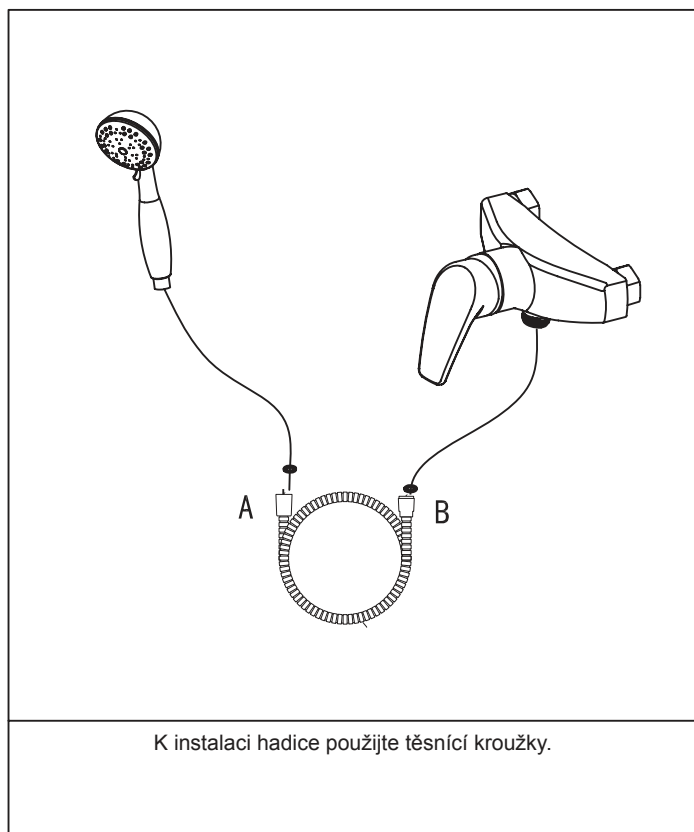

Montážní návod

Sprchová hadice SatinFlex z odolného plastu 150 / 200 cm 913.00/ 913.02

Kontrola úplnosti balení

Seznam položek balení:

Prosím zkontrolujte si obsah balení a v případě nesrovnalostí nás kontaktujte.

Položka	Název položky	Počet
1.)	Flexibilní hadice	1 ks
2.)	Těsnící kroužek	2 ks

Aby byl výrobek dlouhodobě pěkný, dodržujte prosím tyto zásady:

1. Na čištění výrobku používejte RAVAK Cleaner Chrome, nebo čistou teplou vodu, popř. jiné neagresivní přípravky, které nenaruší povrchovou vrstvu chromu.
2. Na sušení povrchu výrobku používejte měkkou, jemnou tkaninu - zamezíte tak poškrábání povrchu.
3. V žádném případě nepoužívejte přípravky s obsahem chloru nebo kyselin, ani čističe s obsahem jemného písku.