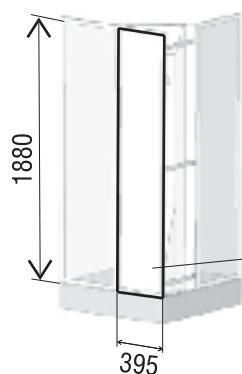

## ASBKP 6 - 80/90

Sprchový box kruhový  
posuvný šestidílný

## ASBRV 2 - 80/90

Sprchový box, dvoudílný  
rohový vstup

## SPRCHOVÉ BOXY

Sprchové boxy jsou vyráběny v rozměrech 80 x 80 a 90 x 90 cm a jsou určeny pro **umístění do rohu**. Součástí boxu je vanička, vysokoprůtokový sifon a směšovací baterie. Box je vybaven sprchou s masážní hlavicí. Výrobky ASBKP6 a ASBRV jsou osově symetrické, u ASBP3 je vstup z rohu.

TYP VÝROBKU	STAVEBNÍ ROZMĚR					
	výška vč. vaničky		vnější šířka x hloubka			
ASBKP 6 - 80/90	2065		805 x 805	910 x 910		
ASBRV 2 - 80/90	2065		800 x 800	905 x 905		
ASBP 3 - 80/90	2065		800 x 800	905 x 905		
	VÝPLNĚ					
rám bílý	polystyren		pravé bezpečnostní sklo			
TYP	pearl	rain	transparent	grape	smoke	strip
ASBKP 6 - 80/90	●	✕	■	■	✕	✕
ASBRV 2 - 80/90	●	✕	■	■	✕	✕
ASBP 3 - 80/90	■	✕	■	■	✕	✕
TYP	ASBKP 6		ASBRV 2		ASBP 3	
PARAMETR	80	90	80	90	80	90
šířka vstupu	460	550	414	454	395	461
výška sprchy	1900	1900	1900	1900	1900	1900
výška baterie	1550	1550	1550	1550	1550	1550
hloubka sedátka	110	205	110	205	110	205
výška přívodu vody	1600-1700	1600-1700	1600-1700	1600-1700	1600-1700	1600-1700
závit přívodu vody	1/2"	1/2"	1/2"	1/2"	1/2"	1/2"
celková výška	2065	2065	2065	2065	2065	2065
výška nástavby	1880	1880	1880	1880	1880	1880
výška vaničky	185	185	185	185	185	185