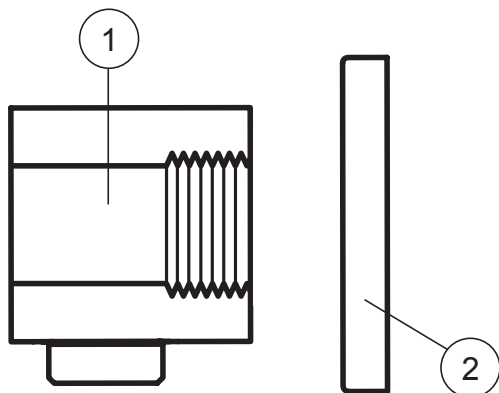

## Stěnový vývod sprchy 701.00

Položka	Název položky	Počet
1.)	Stěnový vývod sprchy	1 ks
2.)	Krycí kroužek	1 ks

Nasadte na závit přívodního potrubí vody krycí kroužek a našroubujte výrobek.

Nákresy jsou pouze referenční.