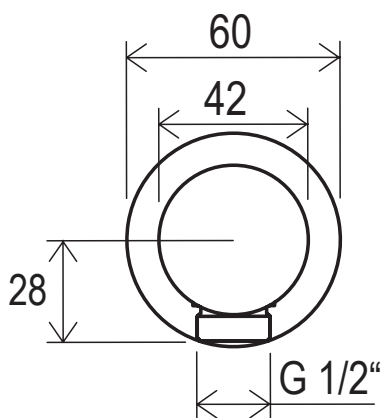

## Stěnový vývod sprchy 701.00

Položka	Název položky	Počet
1.)	Stěnový vývod sprchy	1 ks
2.)	Krycí kroužek	1 ks

Nasadte na závit přívodního potrubí vody krycí kroužek a našroubujte výrobek.

Nákresy jsou pouze referenční.