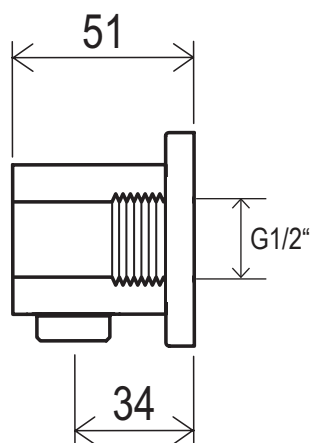

## Stěnový vývod sprchy 701.00

Položka	Název položky	Počet
1.)	Stěnový vývod sprchy	1 ks
2.)	Krycí kroužek	1 ks

Nasadte na závit přívodního potrubí vody krycí kroužek a našroubujte výrobek.

Nákresy jsou pouze referenční.