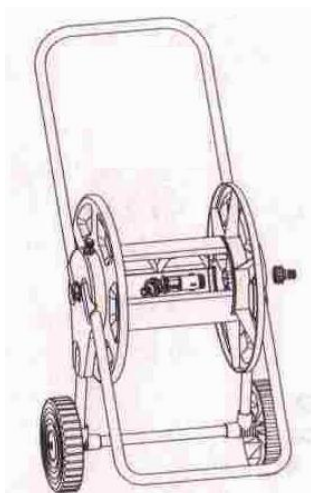

### SEZNAM SOUČÁSTEK:

<i>Popis</i>		<i>Množství</i>
Pravá strana rámu vozíku		1
Levá strana rámu vozíku		1
Kovová rukojeť – delší díl		1
Kovový „U“ podstavec – kratší díl		1
Kovová oska koleček		1
Kolečko		2
Krytka kolečka		2
Stěna navijáku		2
Střední díl navijáku		2
Klika		1
Nástrčný set hadicové spojky		1
Adaptér rychlospojky		2

# MONTÁŽNÍ NÁVOD:

Krok 1

Krok 2

Krok 3

Krok 4

Krok 5

Krok 6

Krok 7