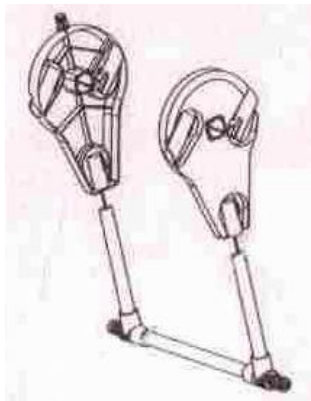

MONTÁŽNÍ NÁVOD:

Krok 1