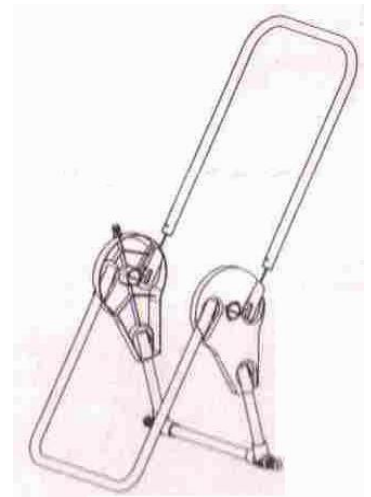

### SEZNAM SOUČÁSTEK:

<i>Popis</i>		<i>Množství</i>
Pravá strana rámu vozíku		1
Levá strana rámu vozíku		1
Kovová rukojeť – delší díl		1
Kovový „U“ podstavec – kratší díl		1
Kovová oska koleček		1
Kolečko		2
Krytka kolečka		2
Stěna navijáku		2
Střední díl navijáku		2
Klika		1
Nástrčný set hadicové spojky		1
Adaptér rychlospojky		2

# MONTÁŽNÍ NÁVOD:

Krok 1

Krok 2

Krok 3

Krok 4

Krok 5

Krok 6

Krok 7