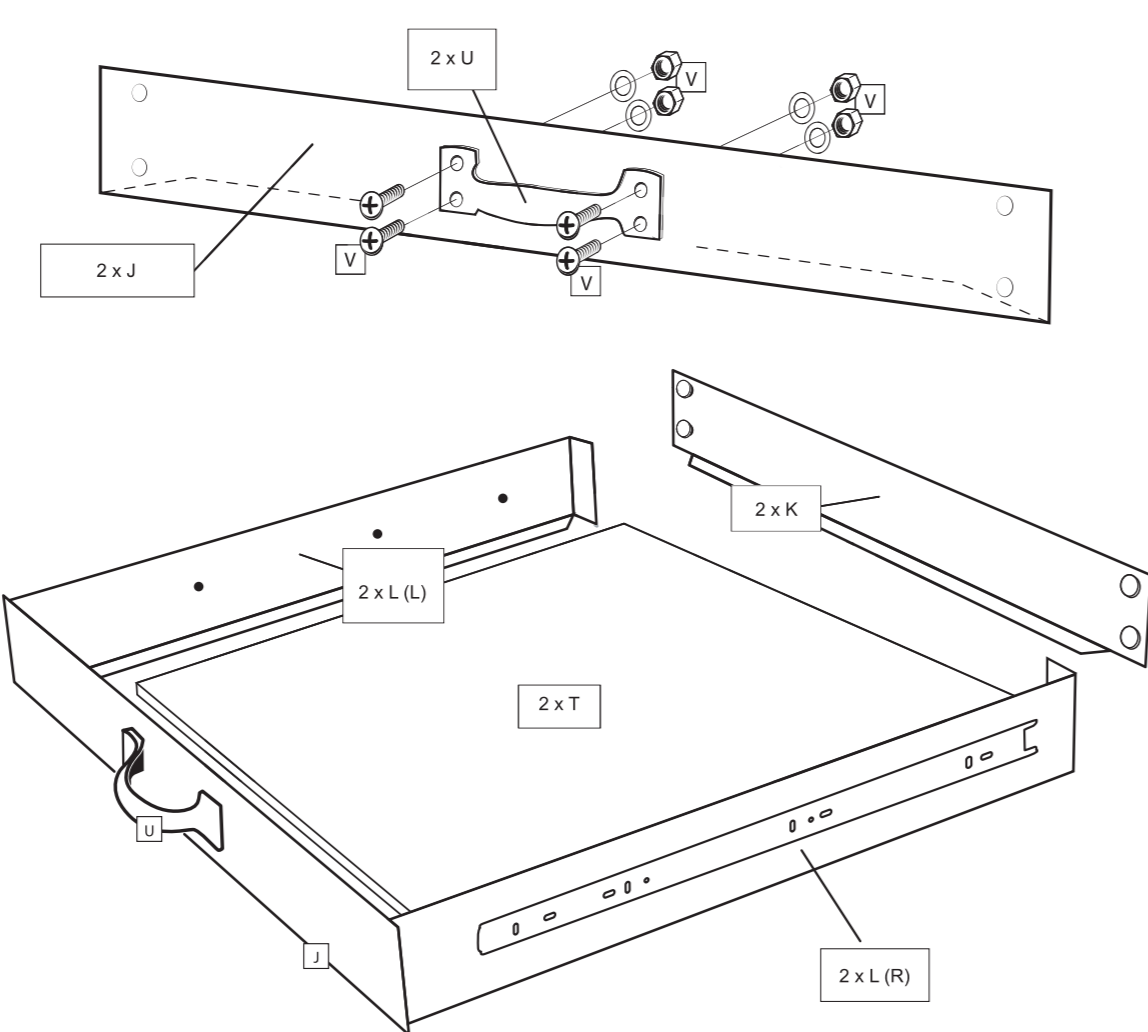

成品尺寸:21x29cm

23660

Manual for use
Návod k použití
Návod na použitie

A		2
B(L)		1
B(R)		1
C		4
D		4
E		2
E1		2
F		2
G		2
H(L)		1
H(R)		1
I(L)		1
I(R)		1
J		2
K		2
L(L)		2
L(R)		2
N(L)		1
N(R)		1
O(L)		1
O(R)		1
P		1
Q		1
R		1
S		1
T		2
U		2
V		24
W		31
X		1

- 1 -

- 2 -

- 3 -

- 4 -

- 5 -

- 6 -

- 7 -

- 8 -