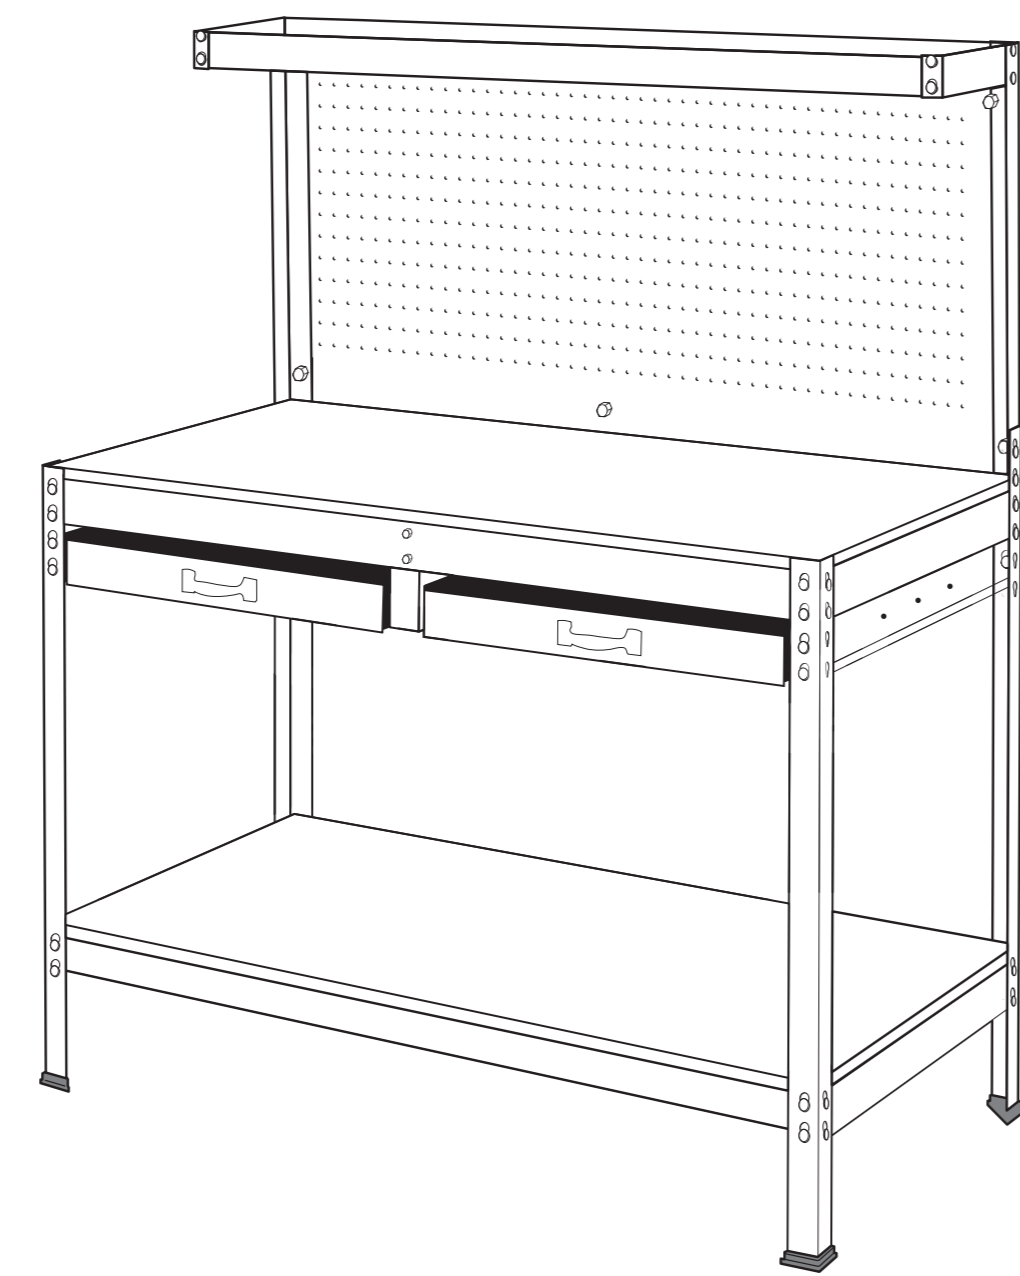

成品尺寸:21x29cm

23660

Manual for use
Návod k použití
Návod na použitie

A		2
B(L)		1
B(R)		1
C		4
D		4
E		2
E1		2
F		2
G		2
H(L)		1
H(R)		1
I(L)		1
I(R)		1
J		2
K		2
L(L)		2
L(R)		2
N(L)		1
N(R)		1
O(L)		1
O(R)		1
P		1
Q		1
R		1
S		1
T		2
U		2
V		24
W		31
X		1