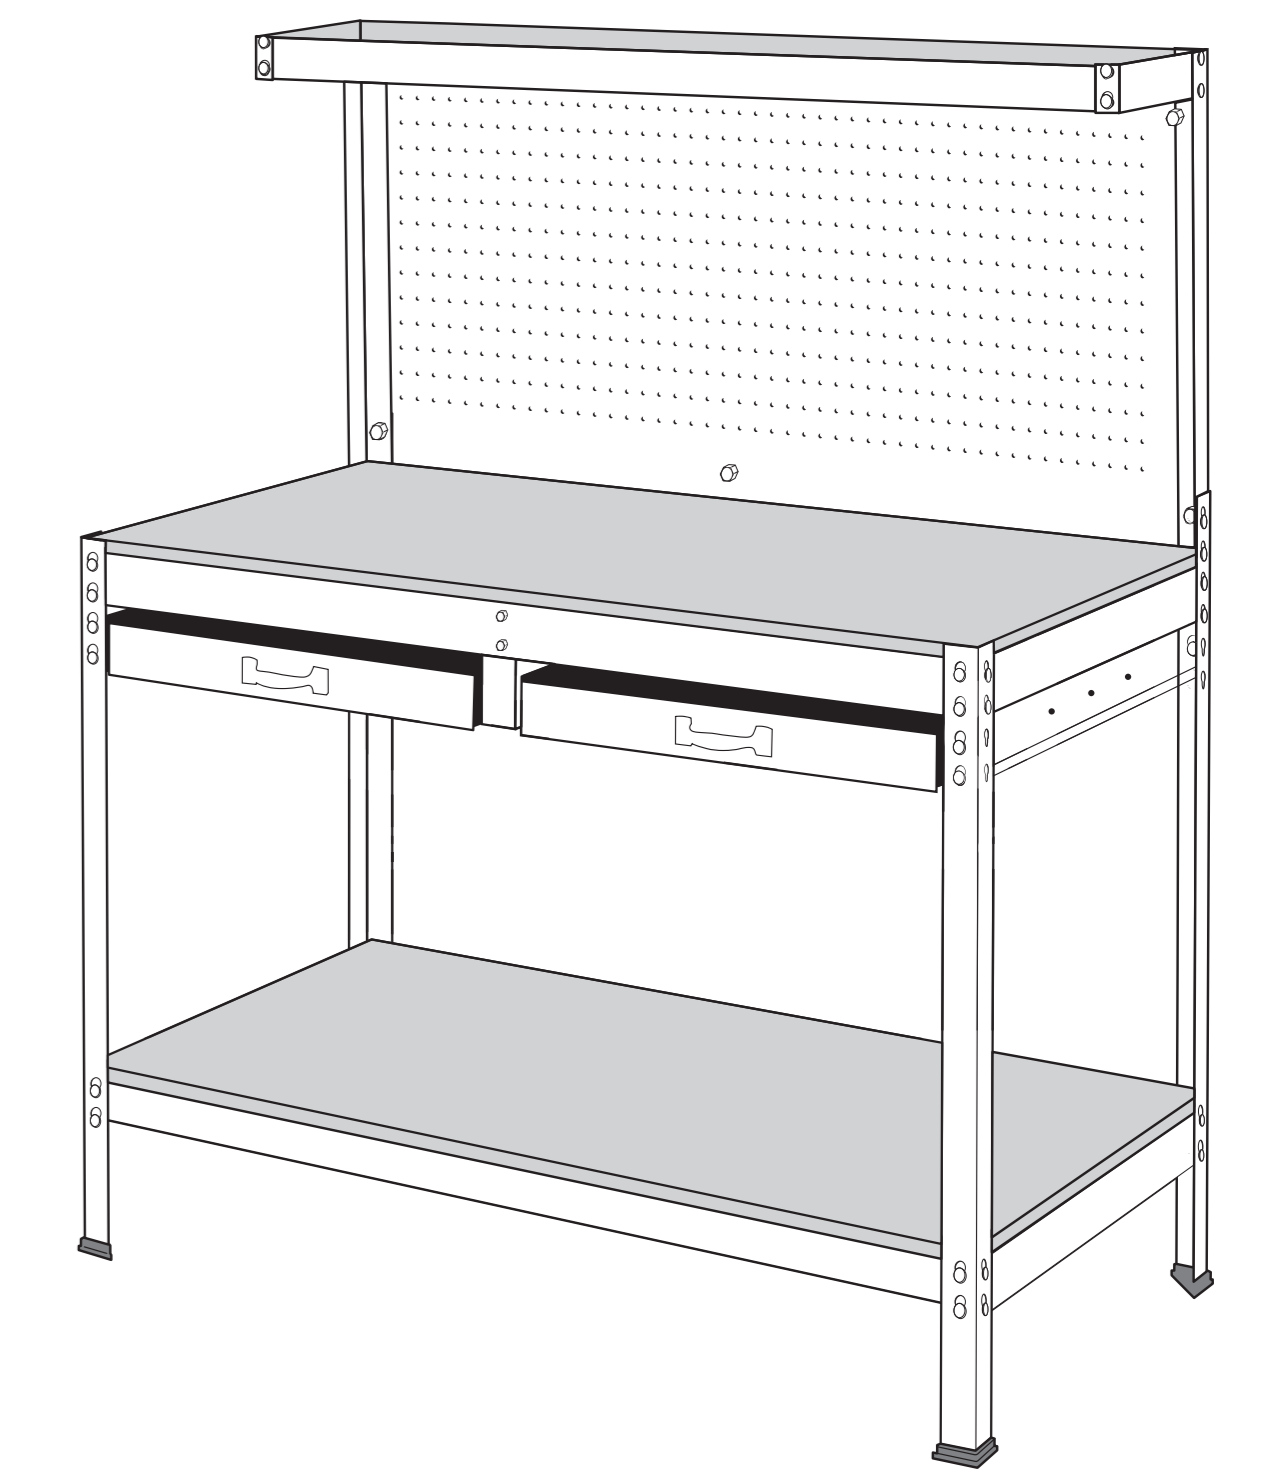

成品尺寸:21x29cm

23660

Manual for use
Návod k použití
Návod na použitie

A		2
B(L)		1
B(R)		1
C		4
D		4
E		2
E1		2
F		2
G		2
H(L)		1
H(R)		1
I(L)		1
I(R)		1
J		2
K		2
L(L)		2
L(R)		2
N(L)		1
N(R)		1
O(L)		1
O(R)		1
P		1
Q		1
R		1
S		1
T		2
U		2
V		24
W		31
X		1

- 1 -

- 2 -

- 3 -

- 4 -

- 5 -

- 6 -

- 7 -

- 8 -