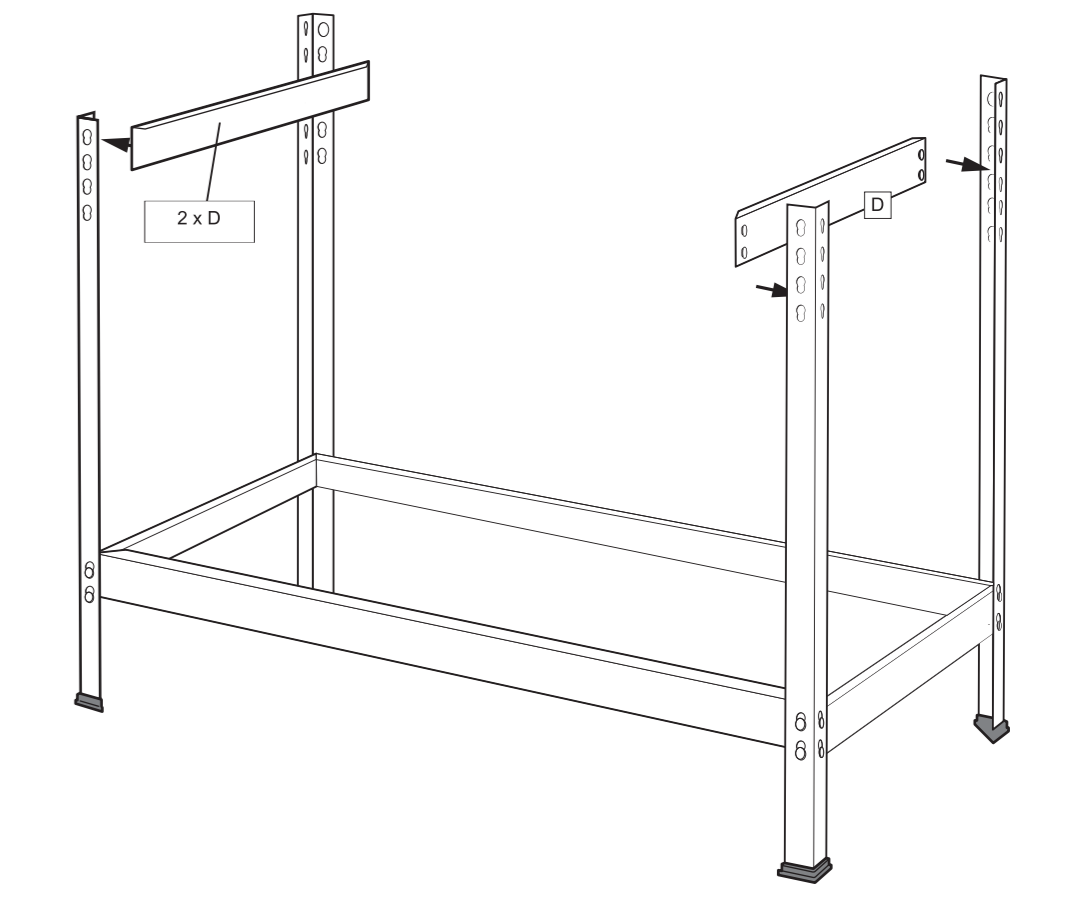

成品尺寸:21x29cm

23660

Manual for use
Návod k použití
Návod na použitie

A		2
B(L)		1
B(R)		1
C		4
D		4
E		2
E1		2
F		2
G		2
H(L)		1
H(R)		1
I(L)		1
I(R)		1
J		2
K		2
L(L)		2
L(R)		2
N(L)		1
N(R)		1
O(L)		1
O(R)		1
P		1
Q		1
R		1
S		1
T		2
U		2
V		24
W		31
X		1

- 1 -

- 2 -

- 3 -

- 4 -

- 5 -

- 6 -

- 7 -

- 8 -