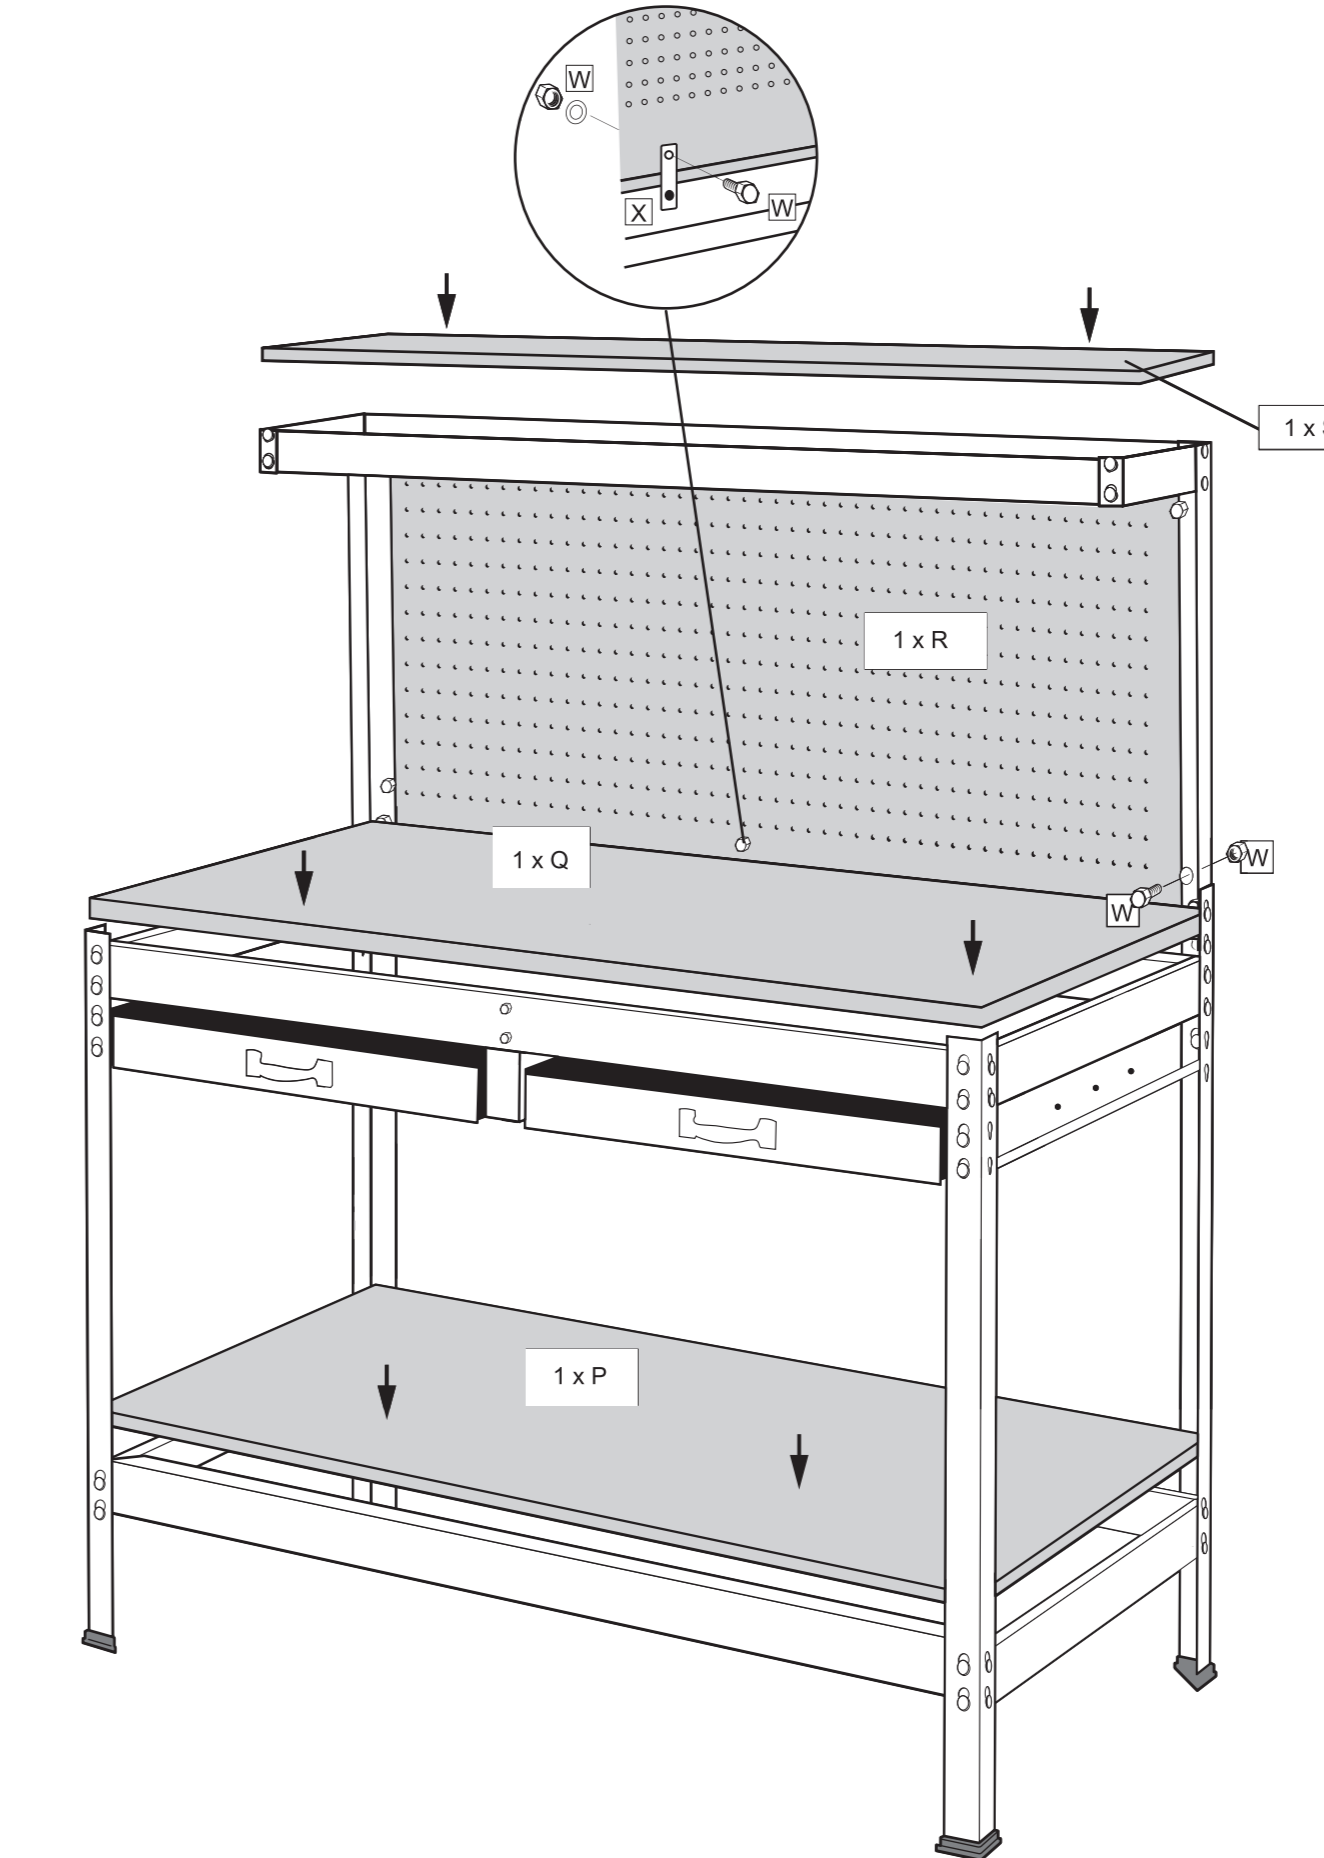

成品尺寸:21x29cm

23660

Manual for use
Návod k použití
Návod na použitie

A		2
B(L)		1
B(R)		1
C		4
D		4
E		2
E1		2
F		2
G		2
H(L)		1
H(R)		1
I(L)		1
I(R)		1
J		2
K		2
L(L)		2
L(R)		2
N(L)		1
N(R)		1
O(L)		1
O(R)		1
P		1
Q		1
R		1
S		1
T		2
U		2
V		24
W		31
X		1

- 1 -

- 2 -

- 3 -

- 4 -

- 5 -

- 6 -

- 7 -

- 8 -