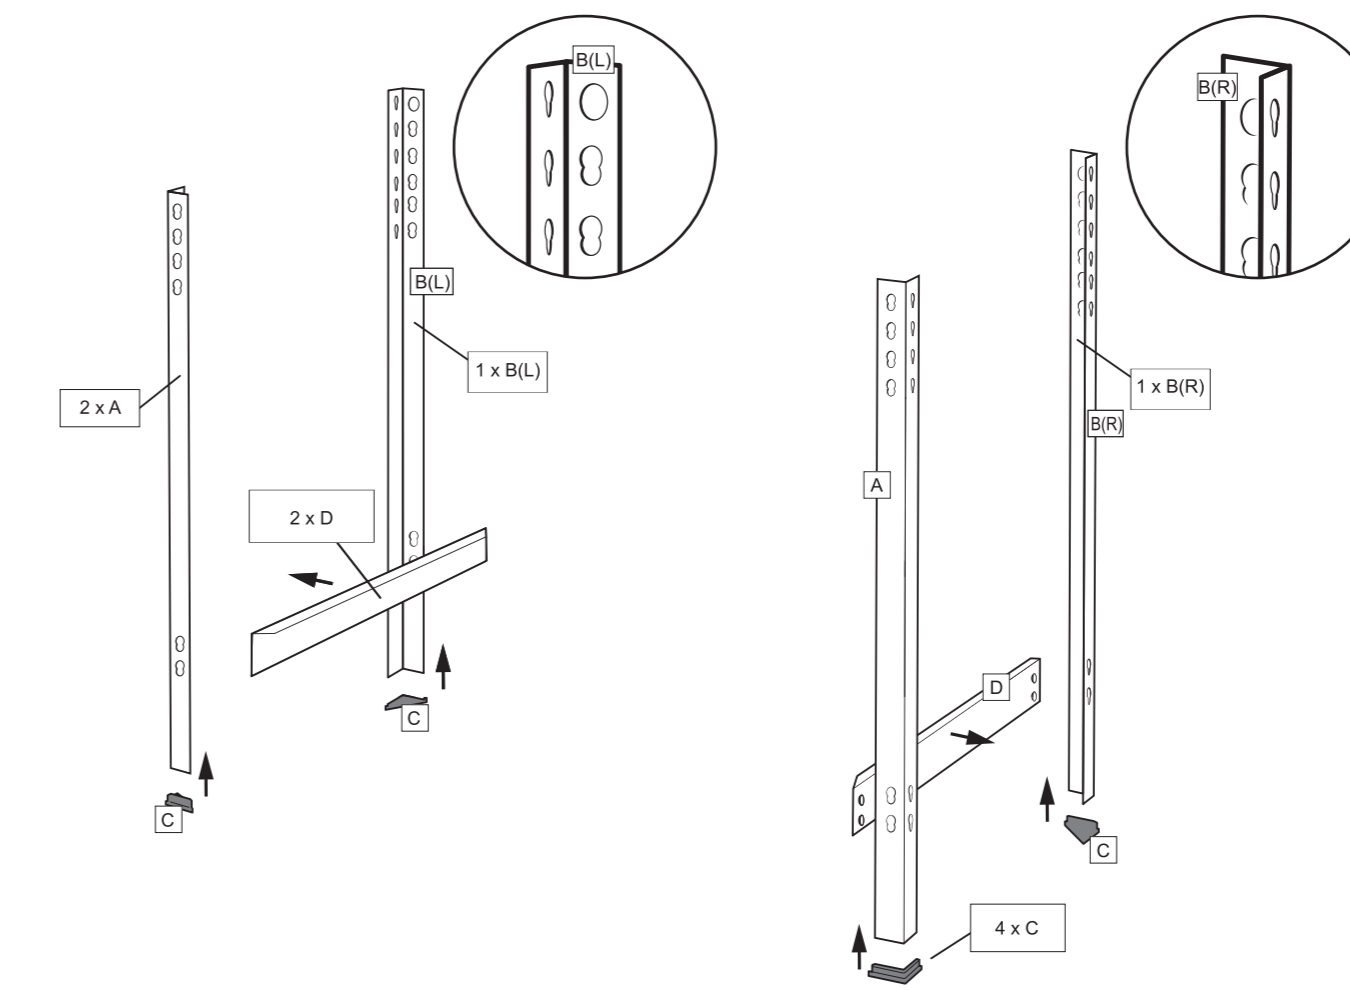

成品尺寸:21x29cm

23660

Manual for use
Návod k použití
Návod na použitie

A		2
B(L)		1
B(R)		1
C		4
D		4
E		2
E1		2
F		2
G		2
H(L)		1
H(R)		1
I(L)		1
I(R)		1
J		2
K		2
L(L)		2
L(R)		2
N(L)		1
N(R)		1
O(L)		1
O(R)		1
P		1
Q		1
R		1
S		1
T		2
U		2
V		24
W		31
X		1

- 1 -

- 2 -

- 3 -

- 4 -

- 5 -

- 6 -

- 7 -

- 8 -