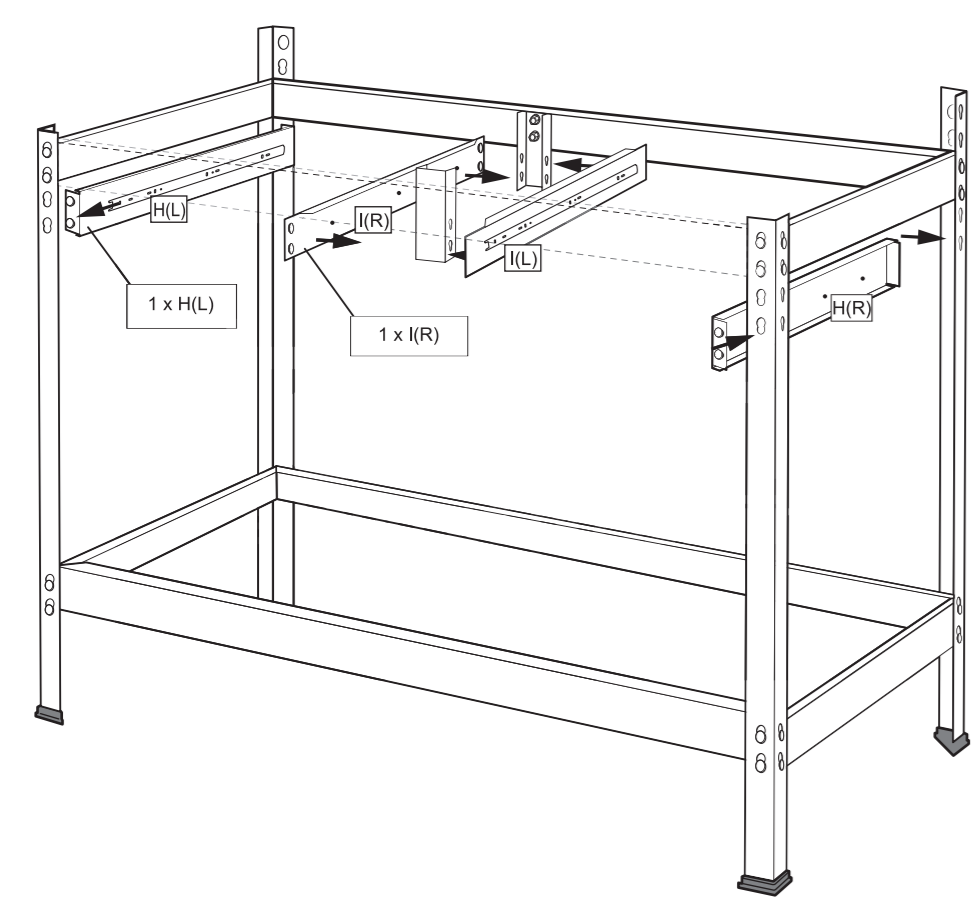

成品尺寸:21x29cm

23660

Manual for use
Návod k použití
Návod na použitie

A		2
B(L)		1
B(R)		1
C		4
D		4
E		2
E1		2
F		2
G		2
H(L)		1
H(R)		1
I(L)		1
I(R)		1
J		2
K		2
L(L)		2
L(R)		2
N(L)		1
N(R)		1
O(L)		1
O(R)		1
P		1
Q		1
R		1
S		1
T		2
U		2
V		24
W		31
X		1

- 1 -

- 2 -

- 3 -

- 4 -

- 5 -

- 6 -

- 7 -

- 8 -