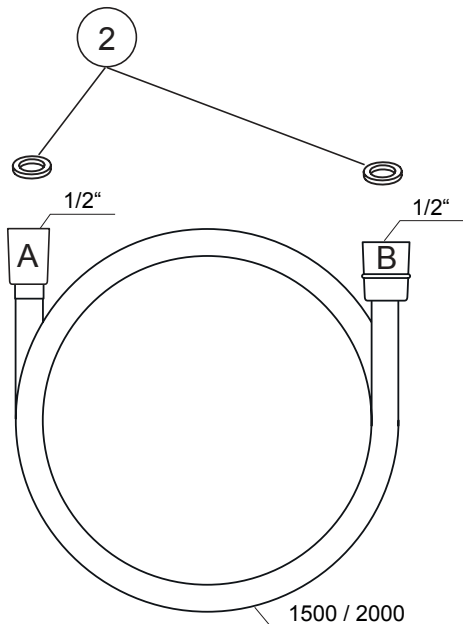

Montážní návod

Sprchová hadice SatinFlex z odolného plastu 150 / 200 cm 913.00/ 913.02

Kontrola úplnosti balení

Seznam položek balení:

Prosím zkontrolujte si obsah balení a v případě nesrovnalostí nás kontaktujte.

Poznámky:

1. Jednotlivé položky mohou být bez předchozího upozornění výrobcem změněny, pokud toto nemá vliv na funkčnost výrobku.
2. Nákresy jsou pouze referenční. Technický náčrt výrobku naleznete na <http://www.ravak.cz/cz/vodovodni-baterie>.

Položka	Název položky	Počet
1.)	Flexibilní hadice	1 ks
2.)	Těsnící kroužek	2 ks