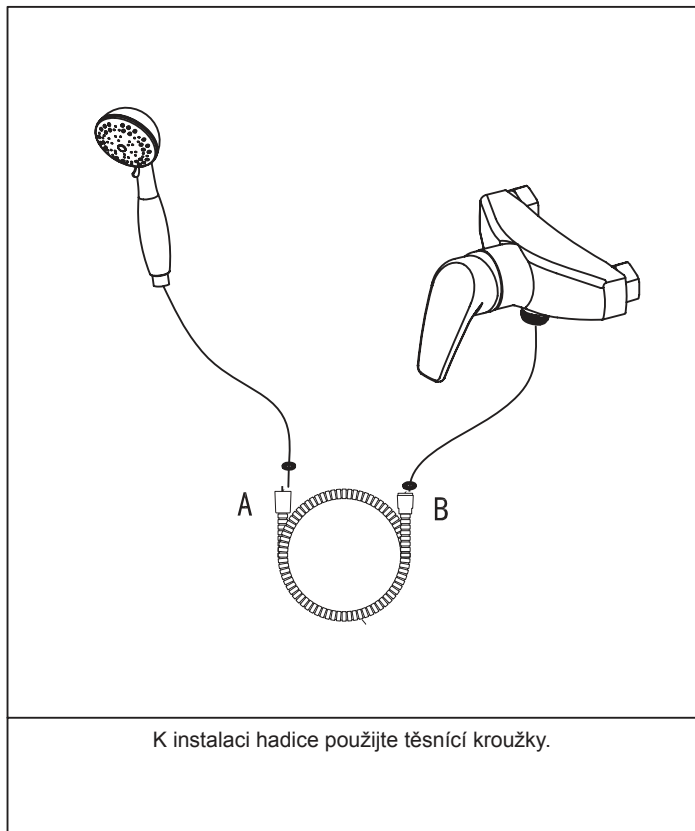

Montážní návod

Sprchová hadice SatinFlex z odolného plastu 150 / 200 cm 913.00/ 913.02

Kontrola úplnosti balení

Seznam položek balení:

Prosím zkontrolujte si obsah balení a v případě nesrovnalostí nás kontaktujte.

Položka	Název položky	Počet
1.)	Flexibilní hadice	1 ks
2.)	Těsnící kroužek	2 ks

Aby byl výrobek dlouhodobě pěkný, dodržujte prosím tyto zásady:

1. Na čištění výrobku používejte RAVAK Cleaner Chrome, nebo čistou teplou vodu, popř. jiné neagresivní přípravky, které nenaruší povrchovou vrstvu chromu.
2. Na sušení povrchu výrobku používejte měkkou, jemnou tkaninu - zamezíte tak poškrábání povrchu.
3. V žádném případě nepoužívejte přípravky s obsahem chloru nebo kyselin, ani čističe s obsahem jemného písku.