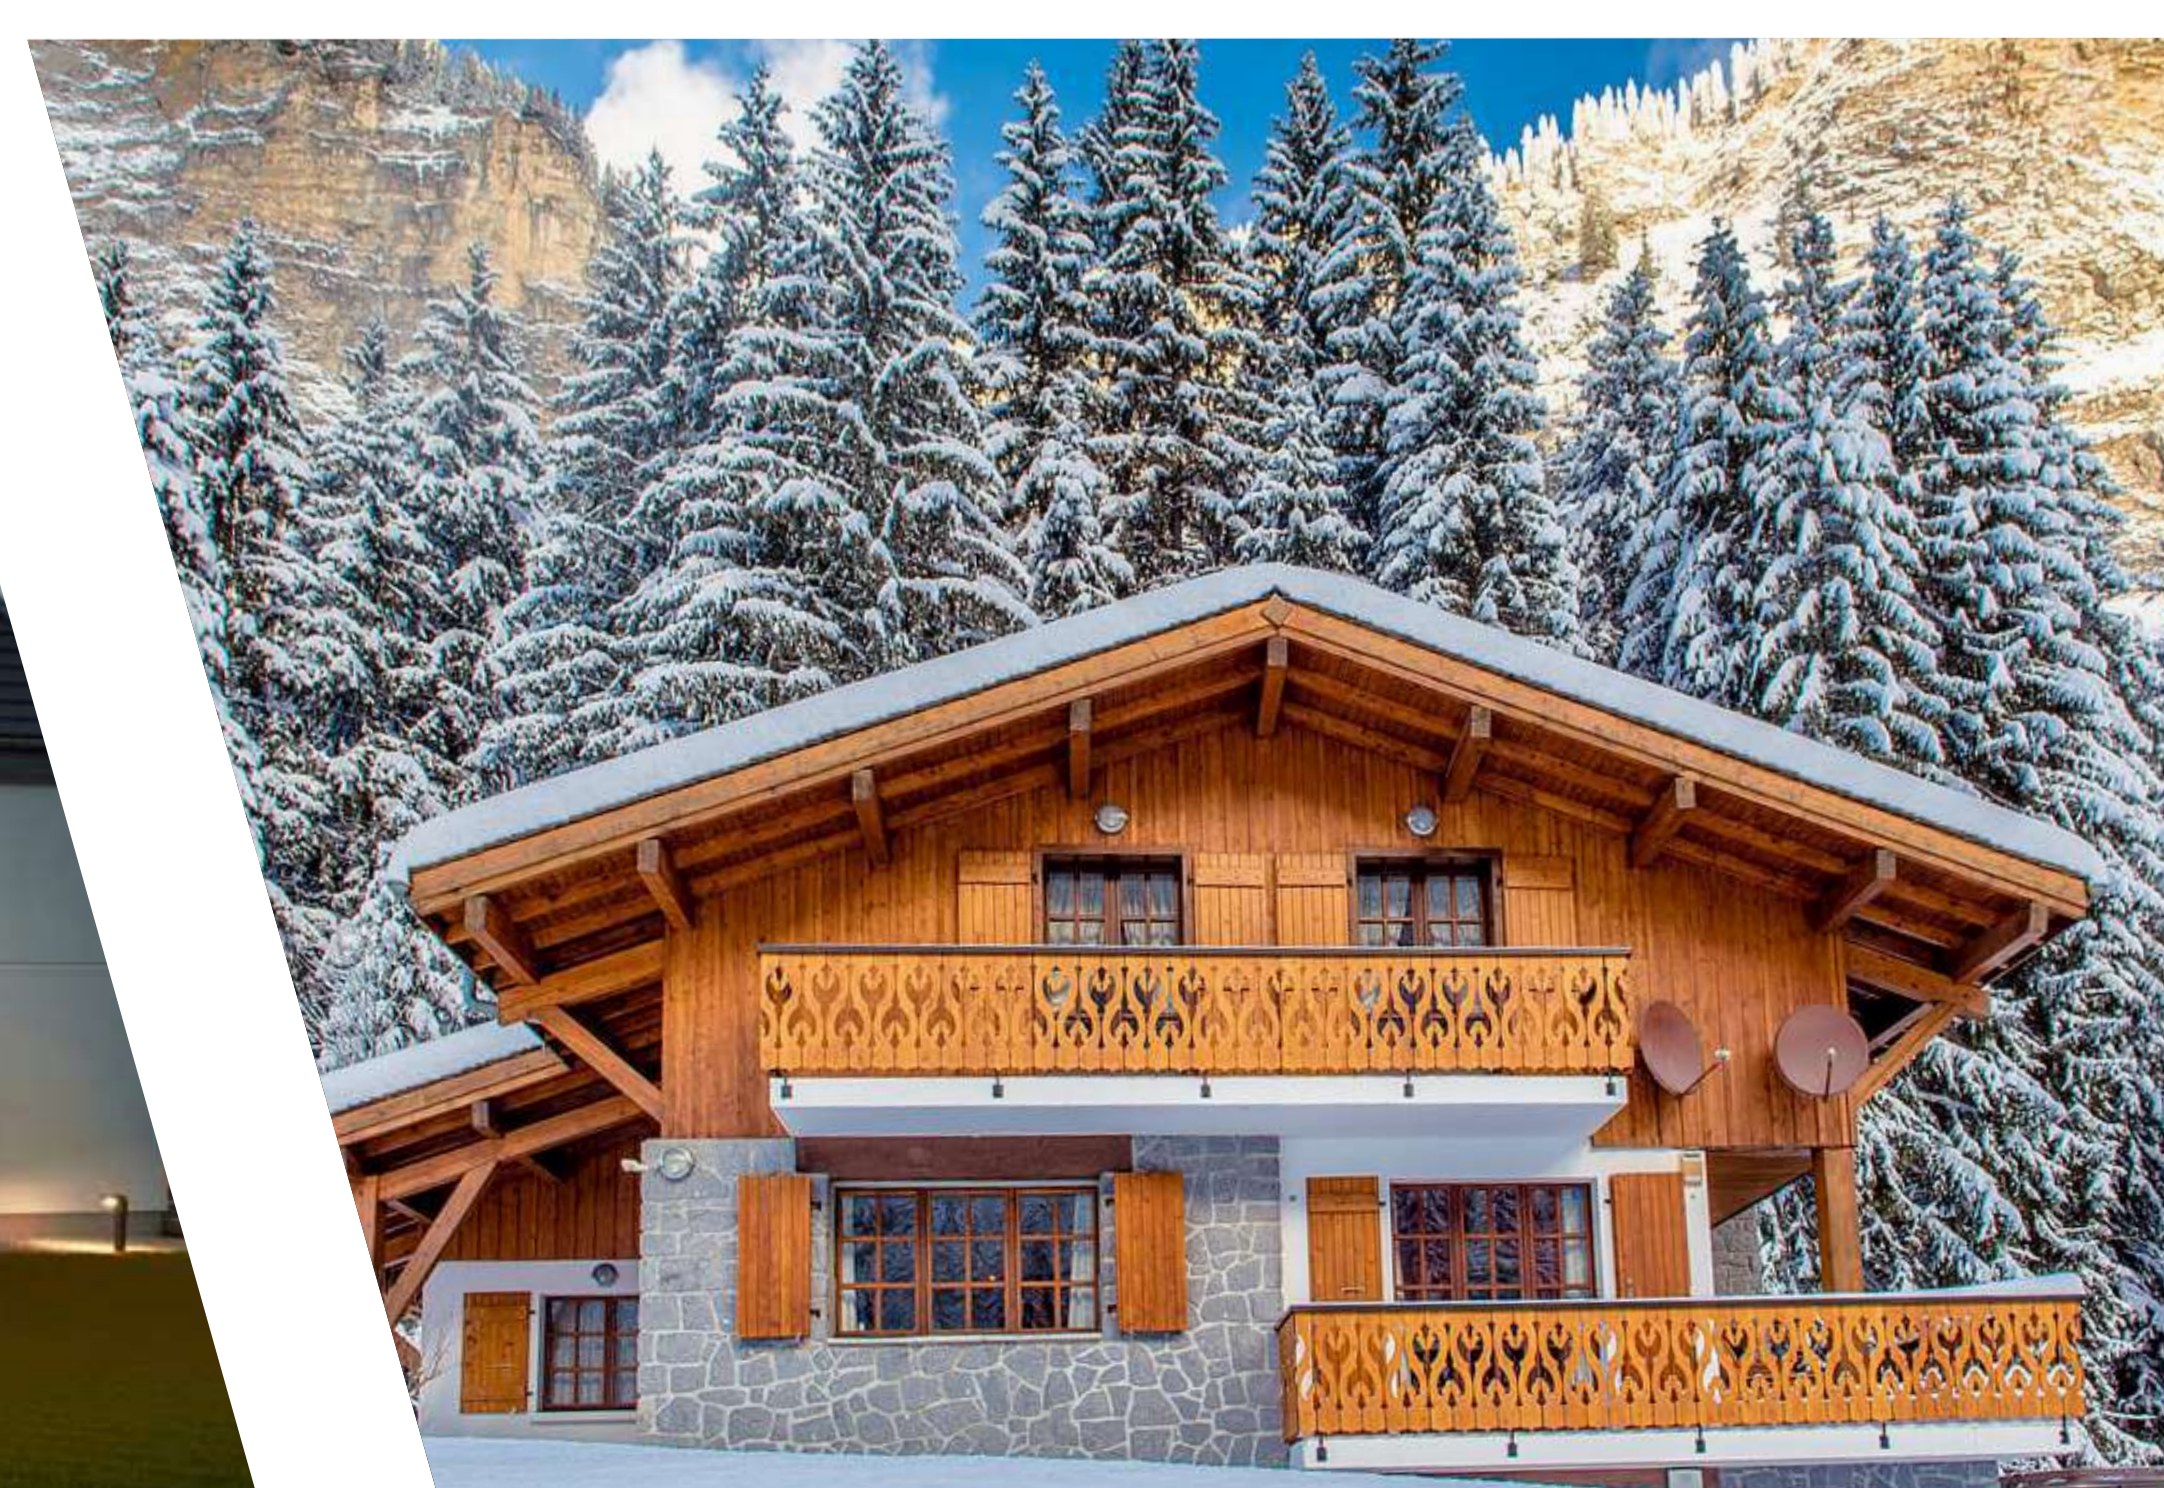

Chaty a chalupy