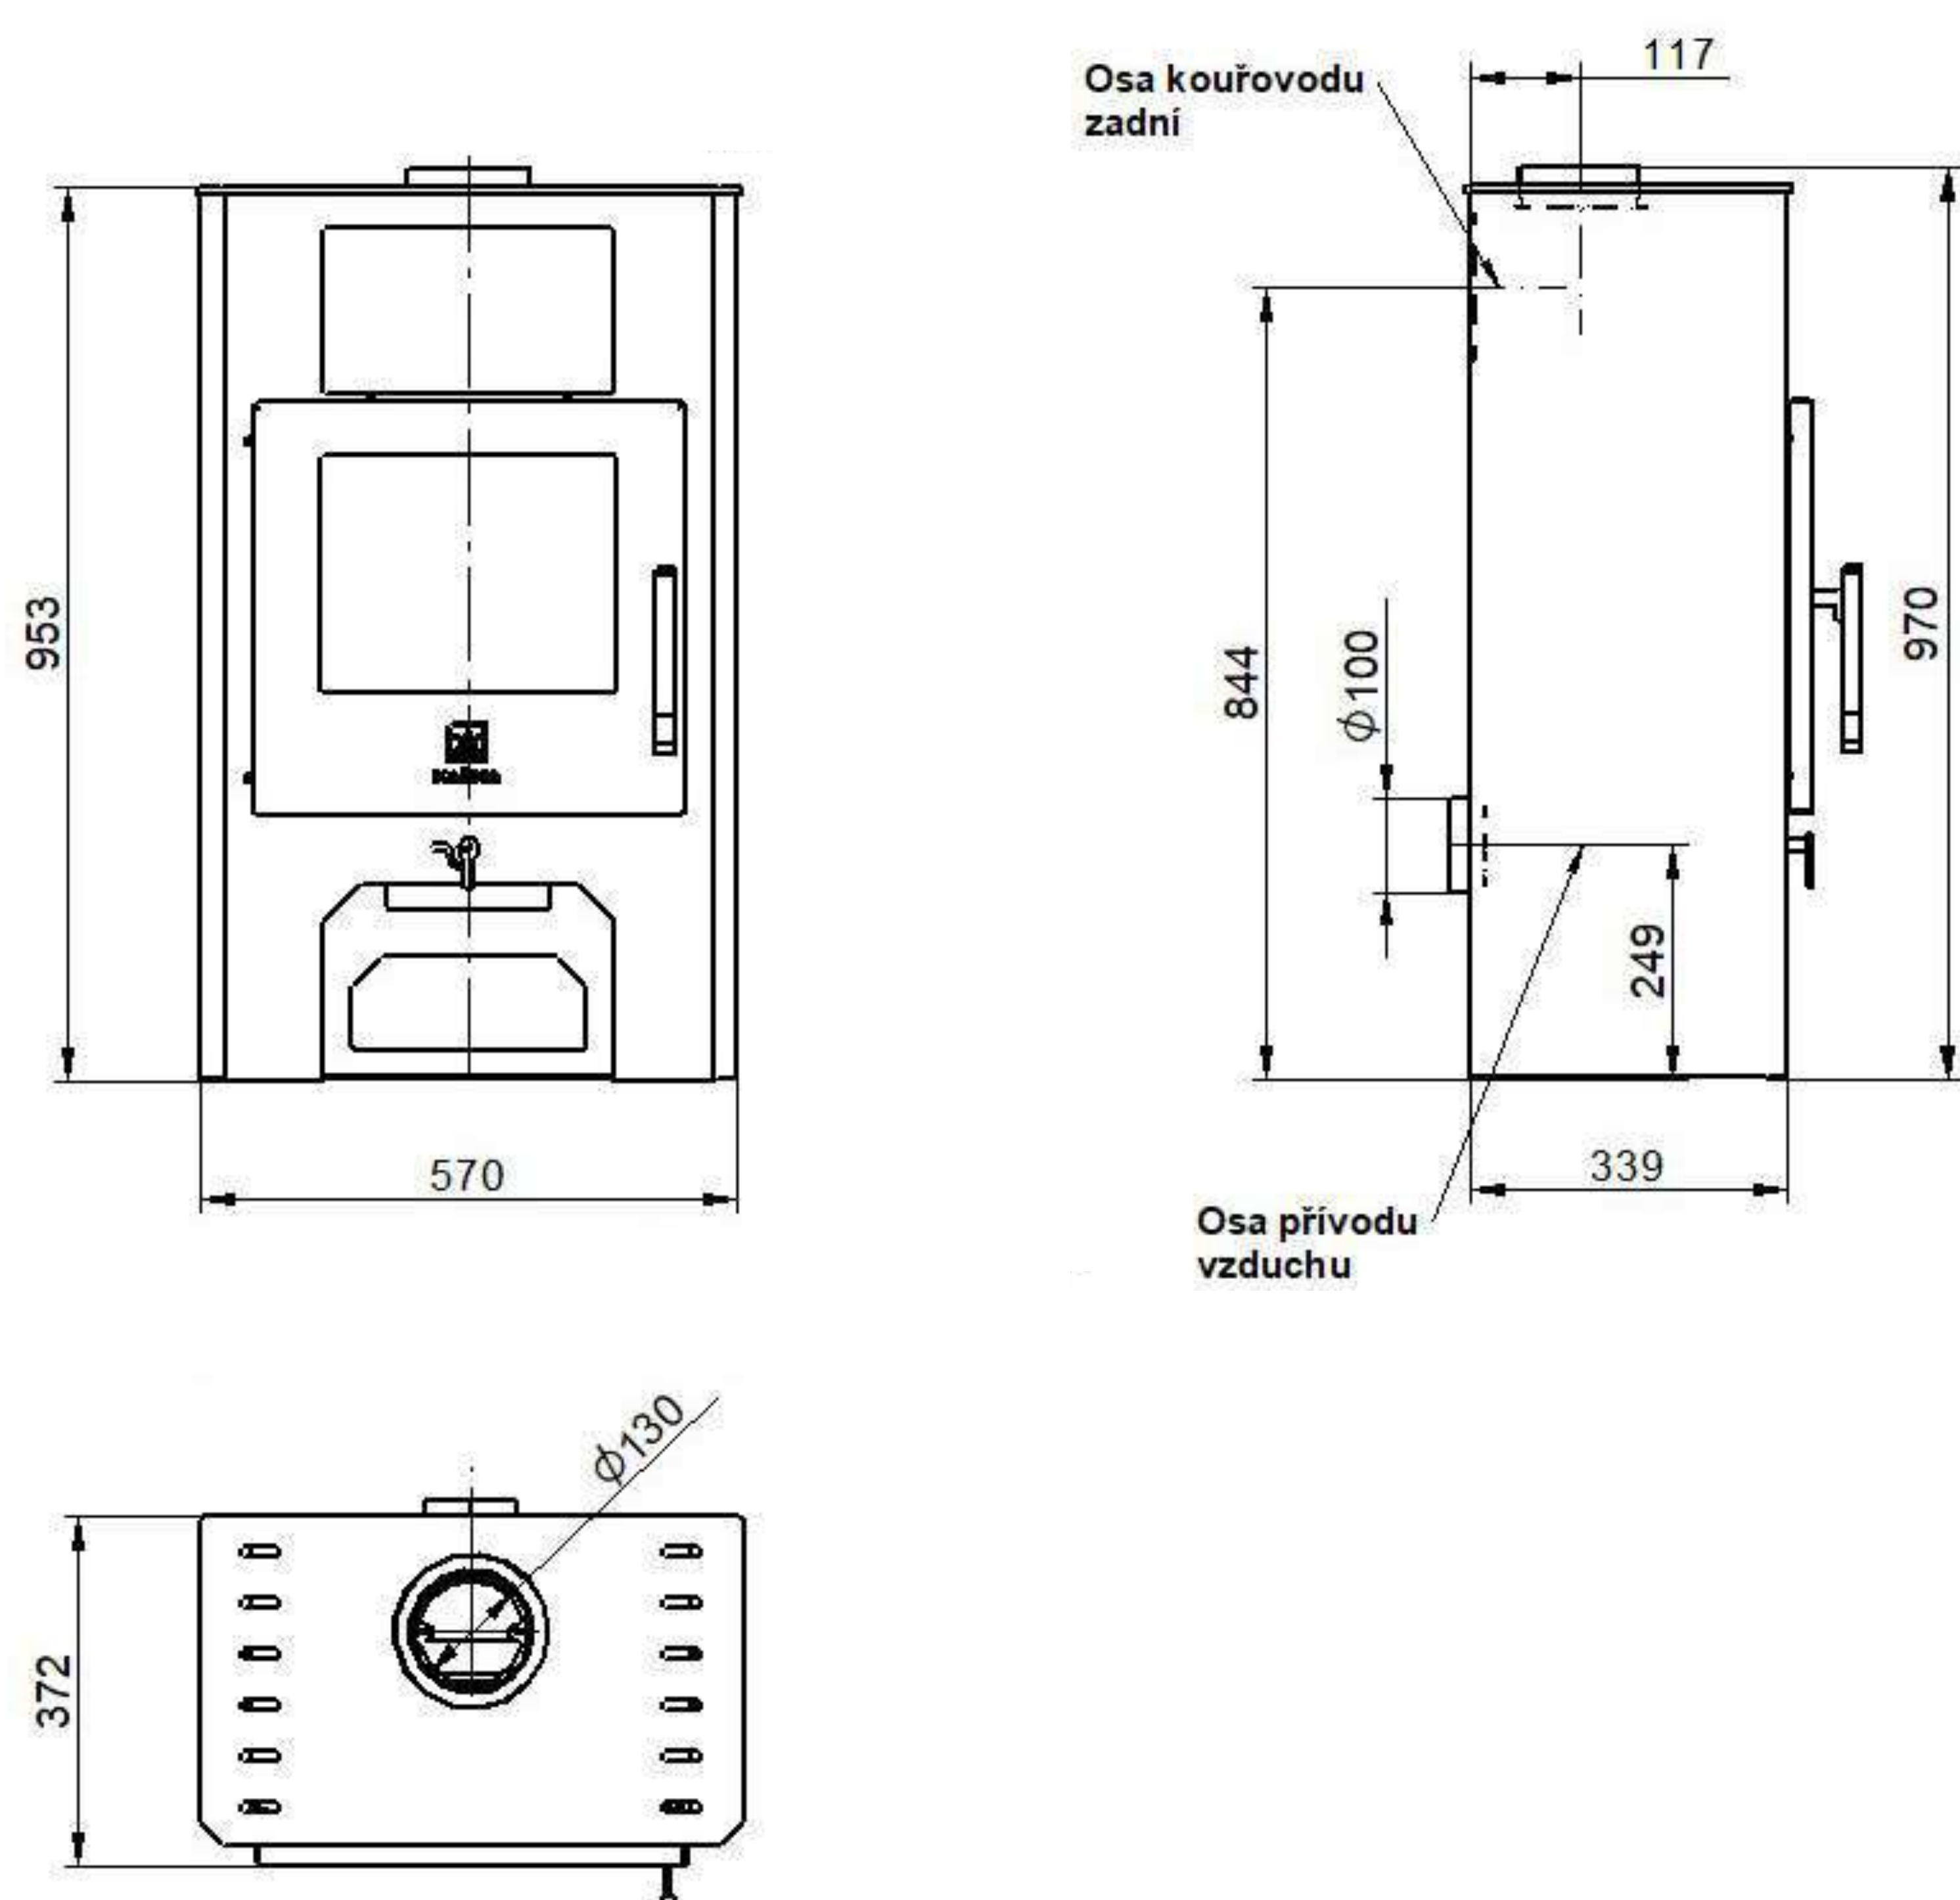

Certifikovaný výrobek. Dostupný sklad, inovace, nejlepší cena.

Možnost centrálního (externího) přívodu vzduchu.

Technické parametry:

Rozměry v.š.h. 970x570x372mm

Kouřovod Horní/zadní, $\varnothing 130$ mm