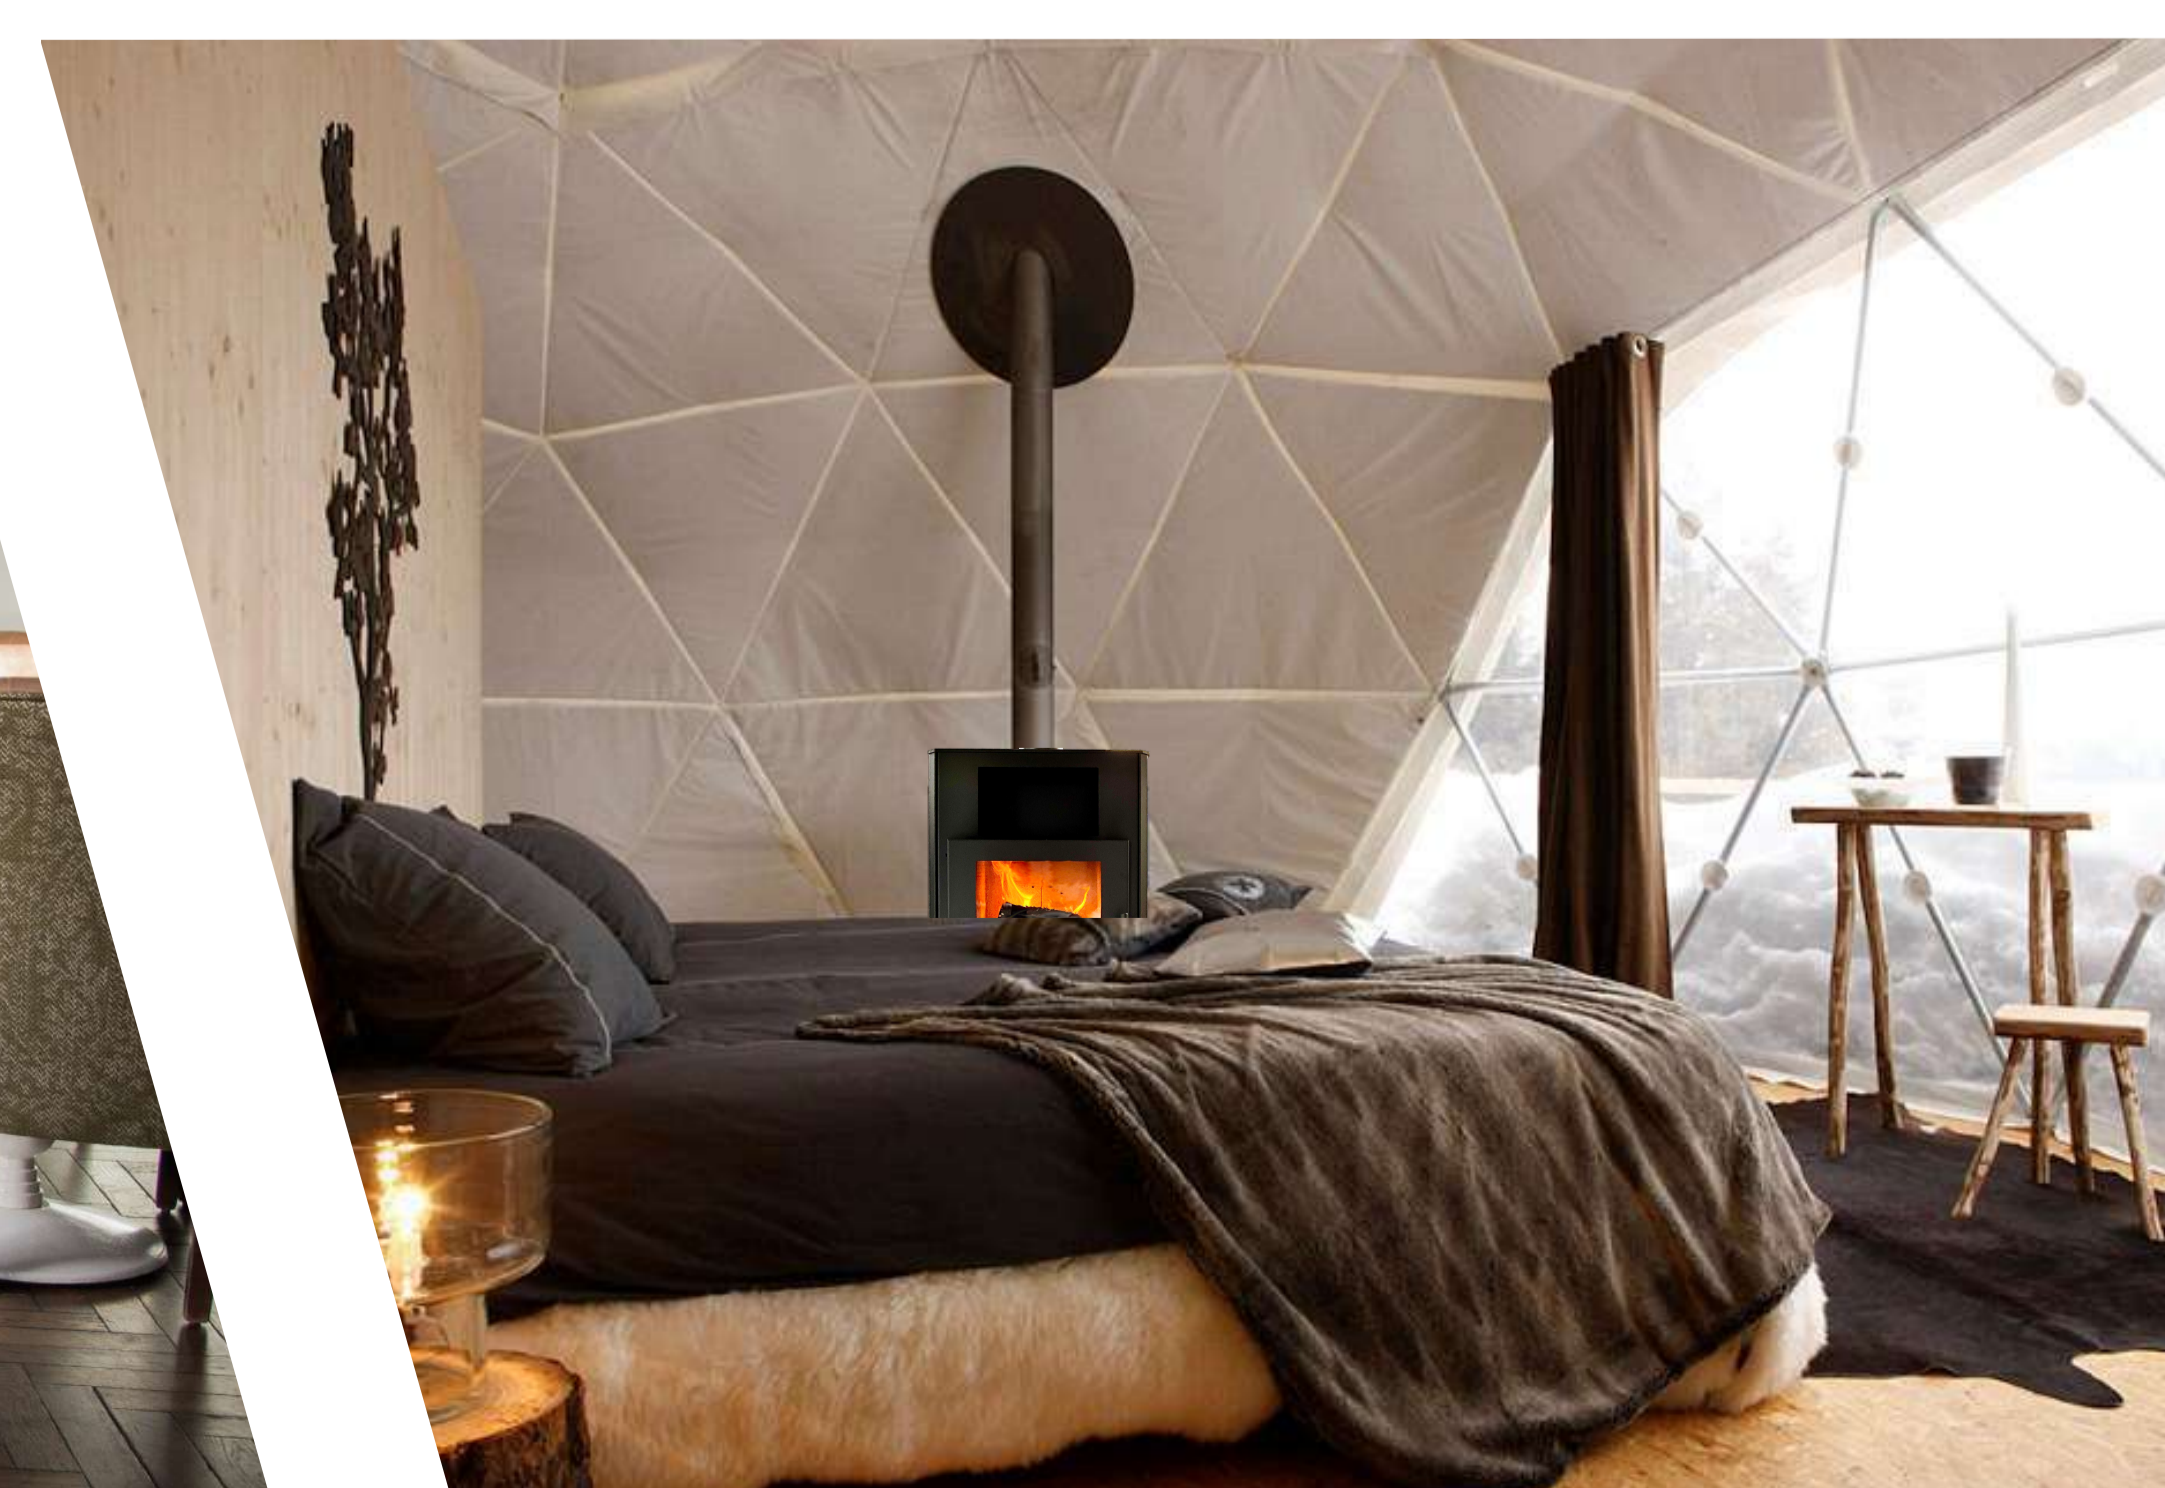

Proč jsou **krbová kamna na dřevo Woody od Karma Premium nejlepší** volbou pro nízkoenergetické domy, chaty, chalupy, menší prodejní i výrobní prostory?

Vyhřívání nika

Rovnoměrně vytápí místnost příjemným sálavým teplem.

Horní i zadní vývod do komínu

Možnost připojit na externí přísávání vzduchu.

Velkoplošné samočisticí sklo

Úžasná podívaná na plameny.

Praktická police

Udrží Váš nápoj stále teplý, prostor je možné vyložit keramickými dlaždicemi.

Skryté panty

Elegantně a funkčně schované, samozavírací.

Chlazená rukojeť

Nepotřebujete rukavice.

Zásobník na dřevo

Polena stále při ruce, útulná dekorace.

Boční panely

Další barevné varianty, odstín na zakázku.

Regulace hoření

Optimální průběh spalování.

Glamping