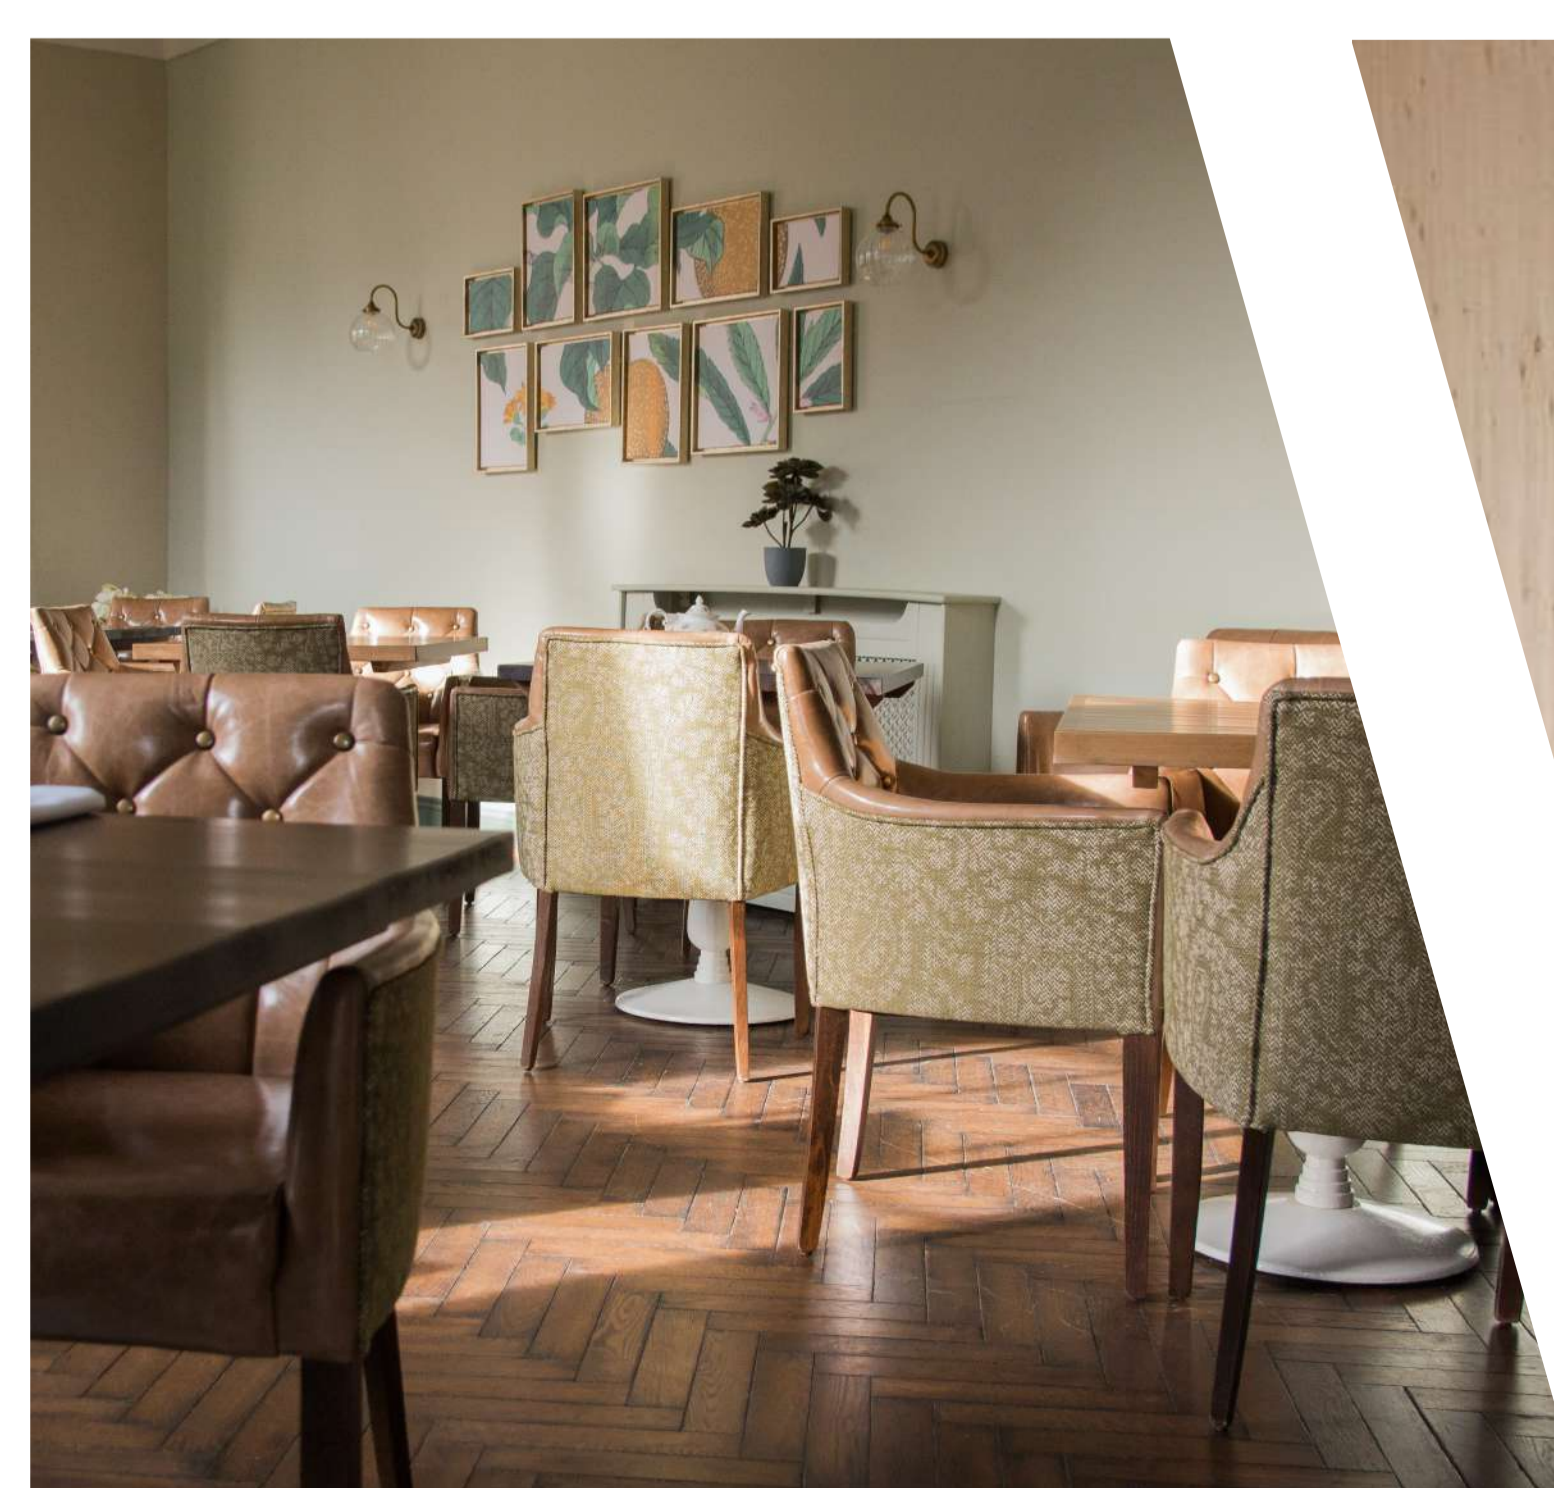

Komerční prostory