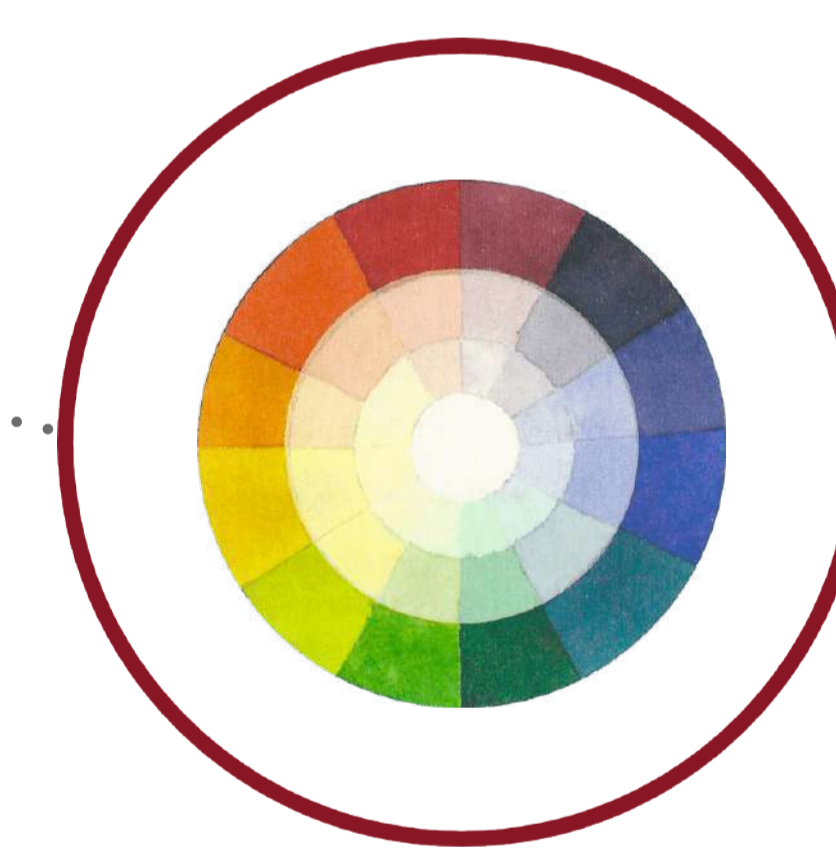

Boční panely

Další barevné varianty, odstín na zakázku.