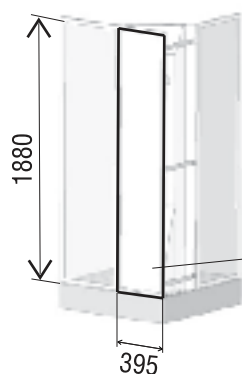

SUPERNOVA - SPRCHOVÉ BOXY

ASBKP 6 - 80/90

Sprchový box kruhový
posuvný šestidílný

ASBRV 2 - 80/90

Sprchový box, dvoudílný
rohový vstup

ASBP 3 - 80/90

Sprchový box
posuvný, třídílný

SPRCHOVÉ BOXY

Sprchové boxy jsou vyráběny v rozměrech 80 x 80 a 90 x 90 cm a jsou určeny pro **umístění do rohu**. Součástí boxu je vanička, vysokoprůtokový sifon a směšovací baterie. Box je vybaven sprchou s masážní hlavicí. Výrobky ASBKP6 a ASBRV jsou osově symetrické, u ASBP3 je vstup z rohu.

TYP VÝROBKU	STAVEBNÍ ROZMĚR					
	výška vč. vaničky		vnější šířka x hloubka			
ASBKP 6 - 80/90	2065		805 x 805	910 x 910		
ASBRV 2 - 80/90	2065		800 x 800	905 x 905		
ASBP 3 - 80/90	2065		800 x 800	905 x 905		
	VÝPLNĚ					
rám bílý	polystyren		pravé bezpečnostní sklo			
TYP	pearl	rain	transparent	grape	smoke	strip
ASBKP 6 - 80/90	●	x	■	■	x	x
ASBRV 2 - 80/90	●	x	■	■	x	x
ASBP 3 - 80/90	■	x	■	■	x	x
TYP	ASBKP 6		ASBRV 2		ASBP 3	
PARAMETR	80	90	80	90	80	90
šířka vstupu	460	550	414	454	395	461
výška sprchy	1900	1900	1900	1900	1900	1900
výška baterie	1550	1550	1550	1550	1550	1550
hloubka sedátka	110	205	110	205	110	205
výška přívodu vody	1600-1700	1600-1700	1600-1700	1600-1700	1600-1700	1600-1700
závit přívodu vody	1/2"	1/2"	1/2"	1/2"	1/2"	1/2"
celková výška	2065	2065	2065	2065	2065	2065
výška nástavby	1880	1880	1880	1880	1880	1880
výška vaničky	185	185	185	185	185	185

KRYT ZADNÍ STĚNY SPRCHOVÉHO BOXU

Kryt slouží k zakrytí zadní části boxu při osazení boxu jiným způsobem než do rohu místnosti. Tímto výrobkem je možné zakrýt pouze jednu stranu zadní části a to libovolně pravou či levou.