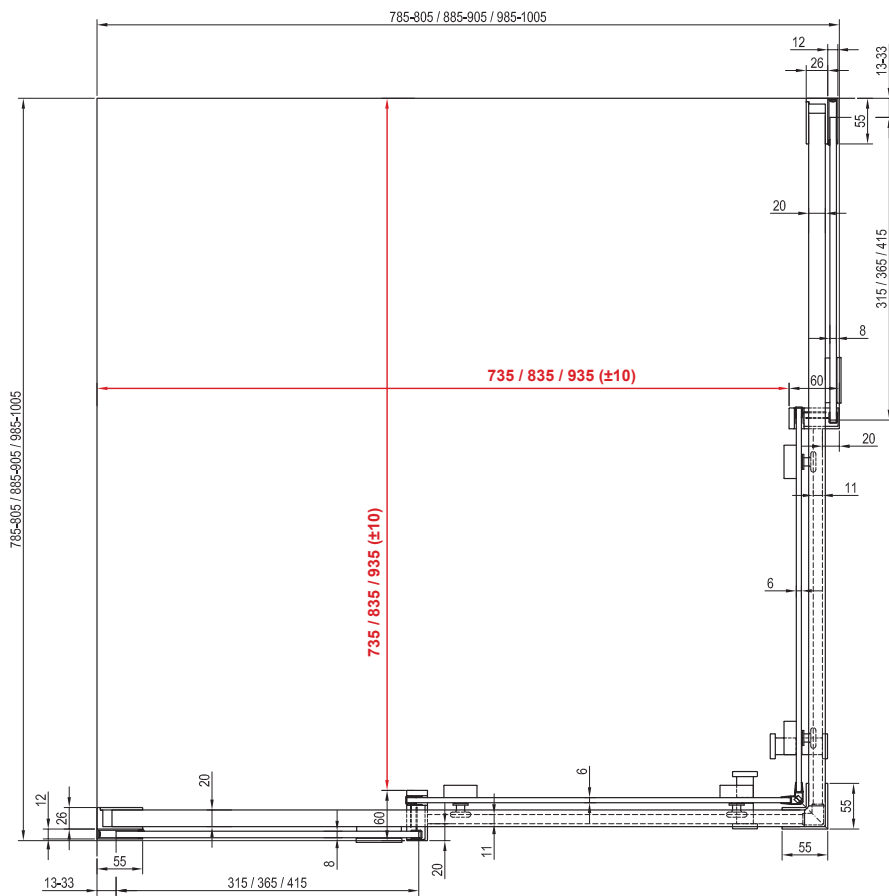

BSDPS R - 80x80 / 90x90 / 100x100 / 100x80 / 110x80 / 120x80 / 120x90

BSDPS	A	B	L1	L2	C	R	V	A1	B1
80x80	789 (783-795)	789 (783-795)	750	750	228	554	-	774 (±6)	774 (±6)
90x90	889 (883-895)	889 (883-895)	850	850	328	554	-	874 (±6)	874 (±6)
100x100	989 (983-995)	989 (983-995)	950	950	328	654	173	974 (±6)	974 (±6)
100x80	989 (983-995)	789 (783-795)	950	750	328	654	173	974 (±6)	774 (±6)
110x80	1089 (1083-1095)	789 (783-795)	1050	750	428	654	173	1074 (±6)	774 (±6)
120x80	1189 (1183-1195)	789 (783-795)	1150	750	528	654	378	1174 (±6)	774 (±6)
120x90	1189 (1183-1195)	889 (883-895)	1150	850	528	654	378	1174 (±6)	874 (±6)

BSDPS L - 80x80 / 90x90 / 100x100 / 100x80 / 110x80 / 120x80 / 120x90

BSDPS	A	B	L1	L2	C	R	V	A1	B1
80x80	789 (783-795)	789 (783-795)	750	750	228	554	-	774 (±6)	774 (±6)
90x90	889 (883-895)	889 (883-895)	850	850	328	554	-	874 (±6)	874 (±6)
100x100	989 (983-995)	989 (983-995)	950	950	328	654	173	974 (±6)	974 (±6)
100x80	989 (983-995)	789 (783-795)	950	750	328	654	173	974 (±6)	774 (±6)
110x80	1089 (1083-1095)	789 (783-795)	1050	750	428	654	173	1074 (±6)	774 (±6)
120x80	1189 (1183-1195)	789 (783-795)	1150	750	528	654	378	1174 (±6)	774 (±6)
120x90	1189 (1183-1195)	889 (883-895)	1150	850	528	654	378	1174 (±6)	874 (±6)

BSRV4 - 80 / 90 / 100

Walk-In

Walk-In Wall - 60 / 70 / 80 / 90 / 100 / 110 / 120 / 130 / 140 / 150 / 160 W Set 80 / 90 / 100 Wall / Corner

Walk-In Corner - 110x80 / 120x80 / 120 x 90 W Set 80 / 90 Wall / Corner

SMSRV4 - 80 / 90

SmartLine

SMSD2 R - 90B / 100B / 110B / 120B +SMPS R - 80 / 90 / 100

Matrix

MSDPS L - 100 / 110 / 120 x 80 / 90 / 100

MSDPS R - 100 / 110 / 120 x 80 / 90 / 100

Matrix

MSRV4 - 80 / 90 / 100