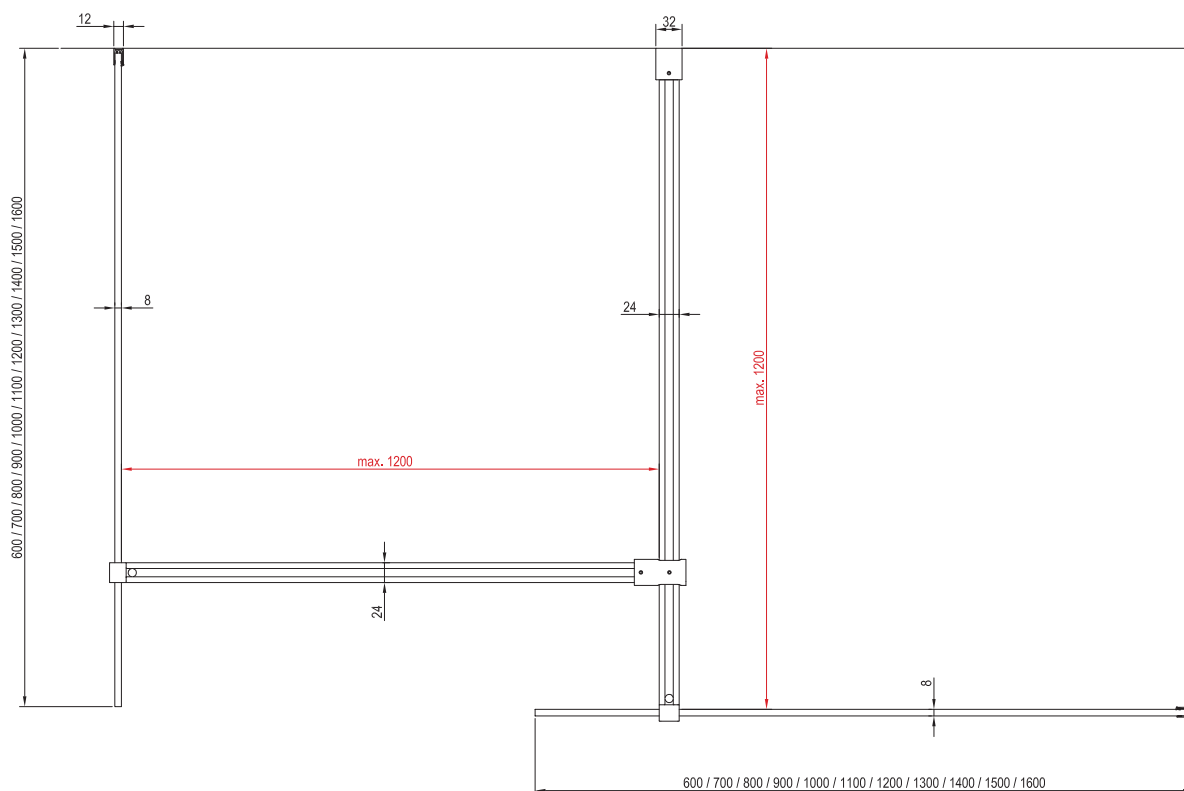

BSDPS R - 80x80 / 90x90 / 100x100 / 100x80 / 110x80 / 120x80 / 120x90

BSDPS	A	B	L1	L2	C	R	V	A1	B1
80x80	789 (783-795)	789 (783-795)	750	750	228	554	-	774 (±6)	774 (±6)
90x90	889 (883-895)	889 (883-895)	850	850	328	554	-	874 (±6)	874 (±6)
100x100	989 (983-995)	989 (983-995)	950	950	328	654	173	974 (±6)	974 (±6)
100x80	989 (983-995)	789 (783-795)	950	750	328	654	173	974 (±6)	774 (±6)
110x80	1089 (1083-1095)	789 (783-795)	1050	750	428	654	173	1074 (±6)	774 (±6)
120x80	1189 (1183-1195)	789 (783-795)	1150	750	528	654	378	1174 (±6)	774 (±6)
120x90	1189 (1183-1195)	889 (883-895)	1150	850	528	654	378	1174 (±6)	874 (±6)

BSDPS L - 80x80 / 90x90 / 100x100 / 100x80 / 110x80 / 120x80 / 120x90

BSDPS	A	B	L1	L2	C	R	V	A1	B1
80x80	789 (783-795)	789 (783-795)	750	750	228	554	-	774 (±6)	774 (±6)
90x90	889 (883-895)	889 (883-895)	850	850	328	554	-	874 (±6)	874 (±6)
100x100	989 (983-995)	989 (983-995)	950	950	328	654	173	974 (±6)	974 (±6)
100x80	989 (983-995)	789 (783-795)	950	750	328	654	173	974 (±6)	774 (±6)
110x80	1089 (1083-1095)	789 (783-795)	1050	750	428	654	173	1074 (±6)	774 (±6)
120x80	1189 (1183-1195)	789 (783-795)	1150	750	528	654	378	1174 (±6)	774 (±6)
120x90	1189 (1183-1195)	889 (883-895)	1150	850	528	654	378	1174 (±6)	874 (±6)

BSRV4 - 80 / 90 / 100

Walk-In

Walk-In Wall - 60 / 70 / 80 / 90 / 100 / 110 / 120 / 130 / 140 / 150 / 160 W Set 80 / 90 / 100 Wall / Corner

Walk-In Corner - 110x80 / 120x80 / 120 x 90 W Set 80 / 90 Wall / Corner

Walk-In

Walk-In Free - 120 / 130 / 140 / 150 / 160
W Set 90 / 100 Free

Walk-In Double Wall

Walk-In Wall - 60 / 70 / 80 / 90 / 100 / 110 / 120 / 130 / 140 / 150 / 160
+ Walk-In Wall - 60 / 70 / 80 / 90 / 100 / 110 / 120 / 130 / 140 / 150 / 160
W Set Uni Free/Wall + W Set Uni Uni T spoj