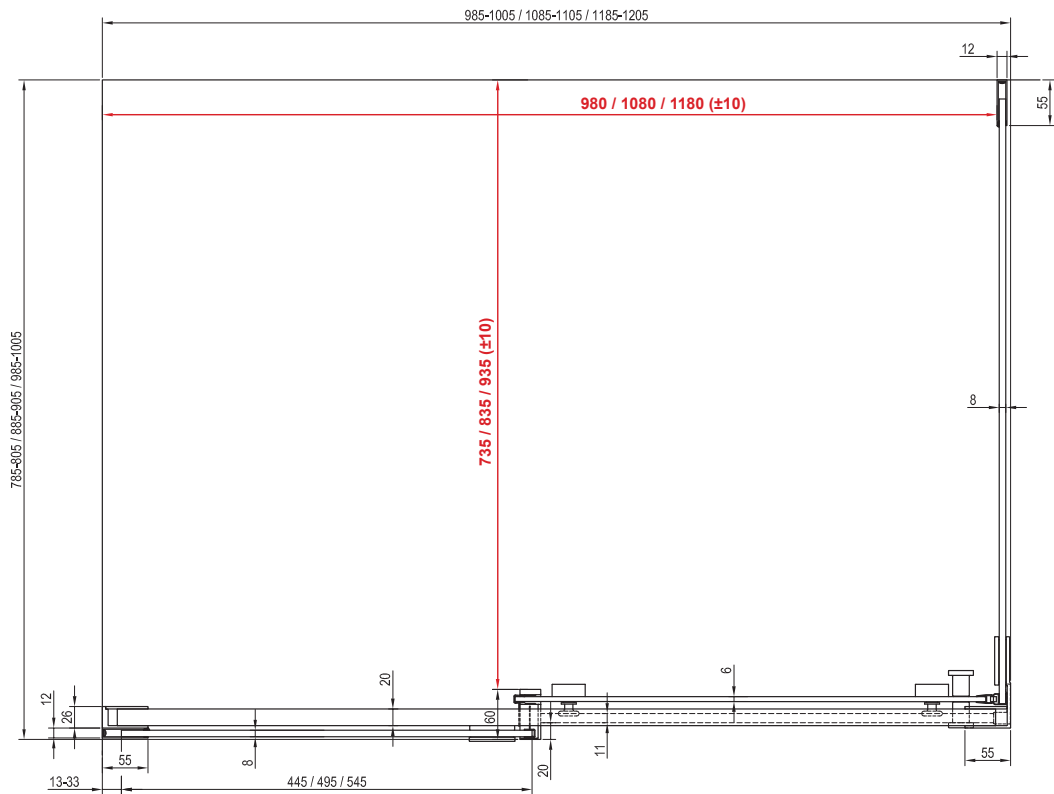

BSDPS R - 80x80 / 90x90 / 100x100 / 100x80 / 110x80 / 120x80 / 120x90

BSDPS	A	B	L1	L2	C	R	V	A1	B1
80x80	789 (783-795)	789 (783-795)	750	750	228	554	-	774 (±6)	774 (±6)
90x90	889 (883-895)	889 (883-895)	850	850	328	554	-	874 (±6)	874 (±6)
100x100	989 (983-995)	989 (983-995)	950	950	328	654	173	974 (±6)	974 (±6)
100x80	989 (983-995)	789 (783-795)	950	750	328	654	173	974 (±6)	774 (±6)
110x80	1089 (1083-1095)	789 (783-795)	1050	750	428	654	173	1074 (±6)	774 (±6)
120x80	1189 (1183-1195)	789 (783-795)	1150	750	528	654	378	1174 (±6)	774 (±6)
120x90	1189 (1183-1195)	889 (883-895)	1150	850	528	654	378	1174 (±6)	874 (±6)

BSDPS L - 80x80 / 90x90 / 100x100 / 100x80 / 110x80 / 120x80 / 120x90

BSDPS	A	B	L1	L2	C	R	V	A1	B1
80x80	789 (783-795)	789 (783-795)	750	750	228	554	-	774 (±6)	774 (±6)
90x90	889 (883-895)	889 (883-895)	850	850	328	554	-	874 (±6)	874 (±6)
100x100	989 (983-995)	989 (983-995)	950	950	328	654	173	974 (±6)	974 (±6)
100x80	989 (983-995)	789 (783-795)	950	750	328	654	173	974 (±6)	774 (±6)
110x80	1089 (1083-1095)	789 (783-795)	1050	750	428	654	173	1074 (±6)	774 (±6)
120x80	1189 (1183-1195)	789 (783-795)	1150	750	528	654	378	1174 (±6)	774 (±6)
120x90	1189 (1183-1195)	889 (883-895)	1150	850	528	654	378	1174 (±6)	874 (±6)

BSRV4 - 80 / 90 / 100

Walk-In

Walk-In Wall - 60 / 70 / 80 / 90 / 100 / 110 / 120 / 130 / 140 / 150 / 160 W Set 80 / 90 / 100 Wall / Corner

Walk-In Corner - 110x80 / 120x80 / 120 x 90 W Set 80 / 90 Wall / Corner

SMSRV4 - 80 / 90

SmartLine

SMSD2 R - 90B / 100B / 110B / 120B +SMPS R - 80 / 90 / 100

Matrix

MSDPS L - 100 / 110 / 120 x 80 / 90 / 100

MSDPS R - 100 / 110 / 120 x 80 / 90 / 100

Matrix

MSRV4 - 80 / 90 / 100