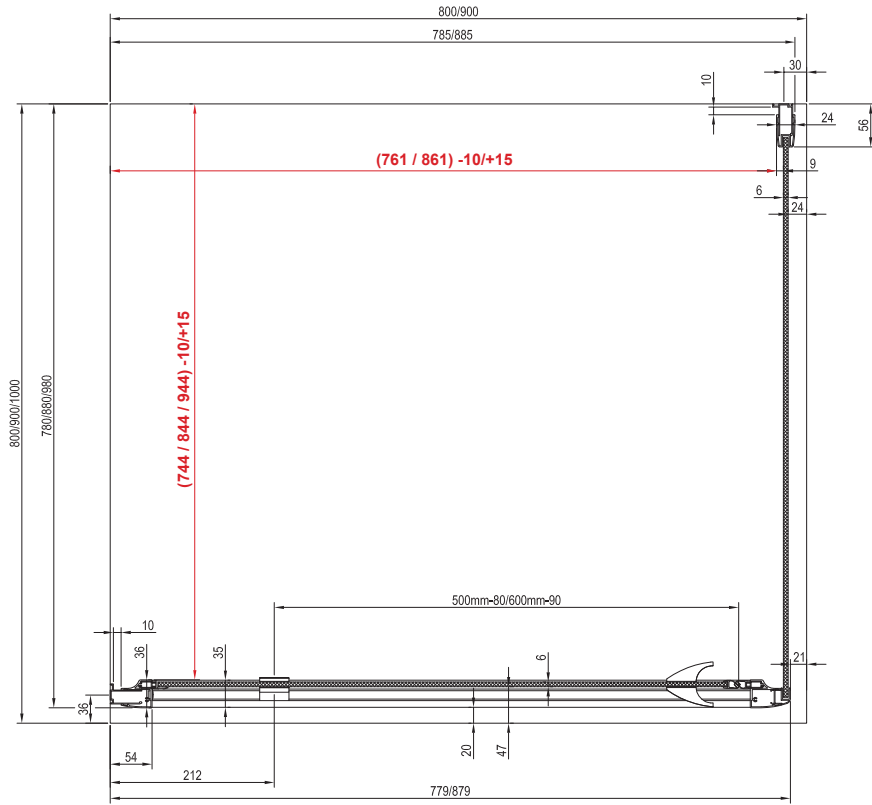

Pivot

PDOP1 - 80 / 90

+PPS - 80 / 90 / 100