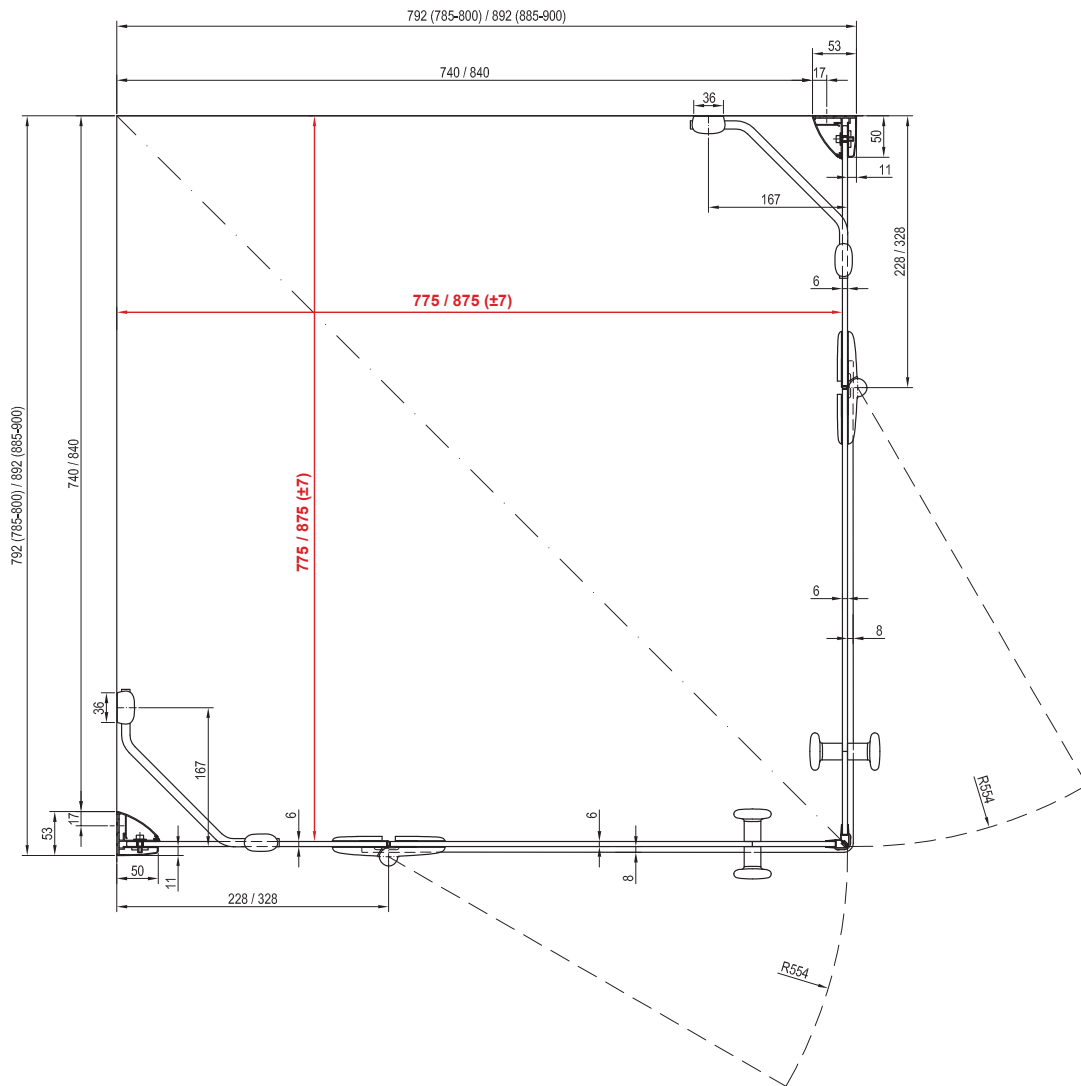

BSDPS L - 80x80 / 90x90 / 100x100 / 100x80 / 110x80 / 120x80 / 120x90

BSDPS	A	B	L1	L2	C	R	V	A1	B1
80x80	789 (783-795)	789 (783-795)	750	750	228	554	-	774 (±6)	774 (±6)
90x90	889 (883-895)	889 (883-895)	850	850	328	554	-	874 (±6)	874 (±6)
100x100	989 (983-995)	989 (983-995)	950	950	328	654	173	974 (±6)	974 (±6)
100x80	989 (983-995)	789 (783-795)	950	750	328	654	173	974 (±6)	774 (±6)
110x80	1089 (1083-1095)	789 (783-795)	1050	750	428	654	173	1074 (±6)	774 (±6)
120x80	1189 (1183-1195)	789 (783-795)	1150	750	528	654	378	1174 (±6)	774 (±6)
120x90	1189 (1183-1195)	889 (883-895)	1150	850	528	654	378	1174 (±6)	874 (±6)

BSRV4 - 80 / 90 / 100

Walk-In

Walk-In Wall - 60 / 70 / 80 / 90 / 100 / 110 / 120 / 130 / 140 / 150 / 160 W Set 80 / 90 / 100 Wall / Corner

Walk-In Corner - 110x80 / 120x80 / 120 x 90 W Set 80 / 90 Wall / Corner

Walk-In

Walk-In Free - 120 / 130 / 140 / 150 / 160
W Set 90 / 100 Free

Walk-In Double Wall

Walk-In Wall - 60 / 70 / 80 / 90 / 100 / 110 / 120 / 130 / 140 / 150 / 160
+ Walk-In Wall - 60 / 70 / 80 / 90 / 100 / 110 / 120 / 130 / 140 / 150 / 160
W Set Uni Free/Wall + W Set Uni Uni T spoj

SMSRV4 - 80 / 90

SmartLine

SMSD2 R - 90B / 100B / 110B / 120B +SMPS R - 80 / 90 / 100

Matrix

MSDPS L - 100 / 110 / 120 x 80 / 90 / 100

MSDPS R - 100 / 110 / 120 x 80 / 90 / 100

Matrix

MSRV4 - 80 / 90 / 100