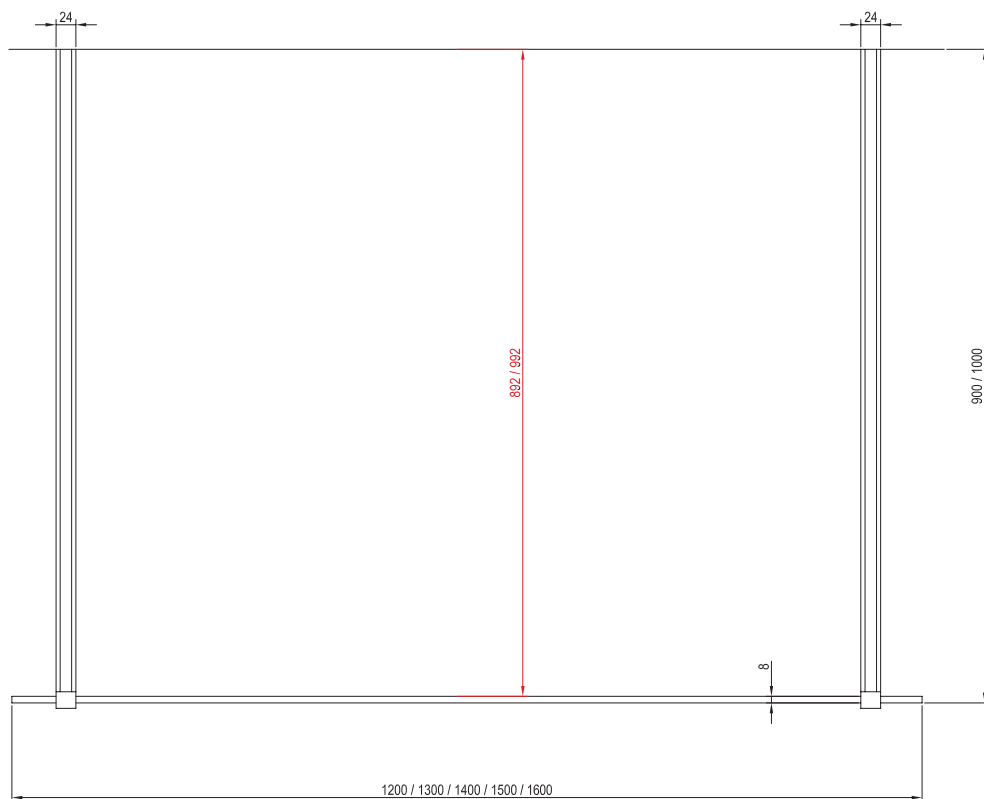

BSDPS R - 80x80 / 90x90 / 100x100 / 100x80 / 110x80 / 120x80 / 120x90

BSDPS	A	B	L1	L2	C	R	V	A1	B1
80x80	789 (783-795)	789 (783-795)	750	750	228	554	-	774 (±6)	774 (±6)
90x90	889 (883-895)	889 (883-895)	850	850	328	554	-	874 (±6)	874 (±6)
100x100	989 (983-995)	989 (983-995)	950	950	328	654	173	974 (±6)	974 (±6)
100x80	989 (983-995)	789 (783-795)	950	750	328	654	173	974 (±6)	774 (±6)
110x80	1089 (1083-1095)	789 (783-795)	1050	750	428	654	173	1074 (±6)	774 (±6)
120x80	1189 (1183-1195)	789 (783-795)	1150	750	528	654	378	1174 (±6)	774 (±6)
120x90	1189 (1183-1195)	889 (883-895)	1150	850	528	654	378	1174 (±6)	874 (±6)

BSDPS L - 80x80 / 90x90 / 100x100 / 100x80 / 110x80 / 120x80 / 120x90

BSDPS	A	B	L1	L2	C	R	V	A1	B1
80x80	789 (783-795)	789 (783-795)	750	750	228	554	-	774 (±6)	774 (±6)
90x90	889 (883-895)	889 (883-895)	850	850	328	554	-	874 (±6)	874 (±6)
100x100	989 (983-995)	989 (983-995)	950	950	328	654	173	974 (±6)	974 (±6)
100x80	989 (983-995)	789 (783-795)	950	750	328	654	173	974 (±6)	774 (±6)
110x80	1089 (1083-1095)	789 (783-795)	1050	750	428	654	173	1074 (±6)	774 (±6)
120x80	1189 (1183-1195)	789 (783-795)	1150	750	528	654	378	1174 (±6)	774 (±6)
120x90	1189 (1183-1195)	889 (883-895)	1150	850	528	654	378	1174 (±6)	874 (±6)

BSRV4 - 80 / 90 / 100

Walk-In

Walk-In Wall - 60 / 70 / 80 / 90 / 100 / 110 / 120 / 130 / 140 / 150 / 160 W Set 80 / 90 / 100 Wall / Corner

Walk-In Corner - 110x80 / 120x80 / 120 x 90 W Set 80 / 90 Wall / Corner

Walk-In

Walk-In Free - 120 / 130 / 140 / 150 / 160
W Set 90 / 100 Free

Walk-In Double Wall

Walk-In Wall - 60 / 70 / 80 / 90 / 100 / 110 / 120 / 130 / 140 / 150 / 160
+ Walk-In Wall - 60 / 70 / 80 / 90 / 100 / 110 / 120 / 130 / 140 / 150 / 160
W Set Uni Free/Wall + W Set Uni Uni T spoj