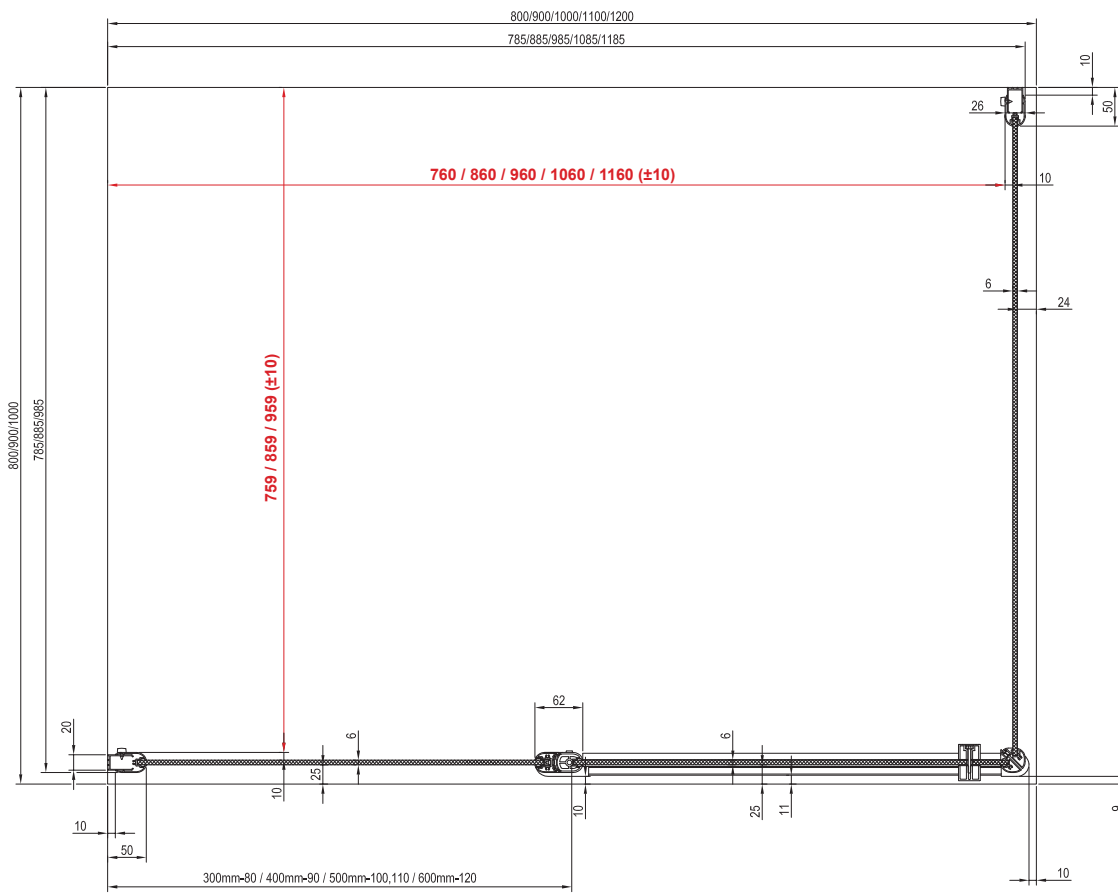

BSDPS R - 80x80 / 90x90 / 100x100 / 100x80 / 110x80 / 120x80 / 120x90

BSDPS	A	B	L1	L2	C	R	V	A1	B1
80x80	789 (783-795)	789 (783-795)	750	750	228	554	-	774 (±6)	774 (±6)
90x90	889 (883-895)	889 (883-895)	850	850	328	554	-	874 (±6)	874 (±6)
100x100	989 (983-995)	989 (983-995)	950	950	328	654	173	974 (±6)	974 (±6)
100x80	989 (983-995)	789 (783-795)	950	750	328	654	173	974 (±6)	774 (±6)
110x80	1089 (1083-1095)	789 (783-795)	1050	750	428	654	173	1074 (±6)	774 (±6)
120x80	1189 (1183-1195)	789 (783-795)	1150	750	528	654	378	1174 (±6)	774 (±6)
120x90	1189 (1183-1195)	889 (883-895)	1150	850	528	654	378	1174 (±6)	874 (±6)

BSDPS L - 80x80 / 90x90 / 100x100 / 100x80 / 110x80 / 120x80 / 120x90

BSDPS	A	B	L1	L2	C	R	V	A1	B1
80x80	789 (783-795)	789 (783-795)	750	750	228	554	-	774 (±6)	774 (±6)
90x90	889 (883-895)	889 (883-895)	850	850	328	554	-	874 (±6)	874 (±6)
100x100	989 (983-995)	989 (983-995)	950	950	328	654	173	974 (±6)	974 (±6)
100x80	989 (983-995)	789 (783-795)	950	750	328	654	173	974 (±6)	774 (±6)
110x80	1089 (1083-1095)	789 (783-795)	1050	750	428	654	173	1074 (±6)	774 (±6)
120x80	1189 (1183-1195)	789 (783-795)	1150	750	528	654	378	1174 (±6)	774 (±6)
120x90	1189 (1183-1195)	889 (883-895)	1150	850	528	654	378	1174 (±6)	874 (±6)

BSRV4 - 80 / 90 / 100

Walk-In

Walk-In Wall - 60 / 70 / 80 / 90 / 100 / 110 / 120 / 130 / 140 / 150 / 160 W Set 80 / 90 / 100 Wall / Corner

Walk-In Corner - 110x80 / 120x80 / 120 x 90 W Set 80 / 90 Wall / Corner

CRV1 - 80 / 90 / 100 + CRV1 - 80 / 90 / 100

CRV1 - 80 / 90 / 100 + CPS - 80 / 90 / 100

Chrome

CRV2 - 80 / 90 / 100 / 110 / 120 + CRV2 - 80 / 90 / 100 / 110 / 120

Chrome

CRV2 - 80 / 90 / 100 / 110 / 120 + CPS - 80 / 90 / 100