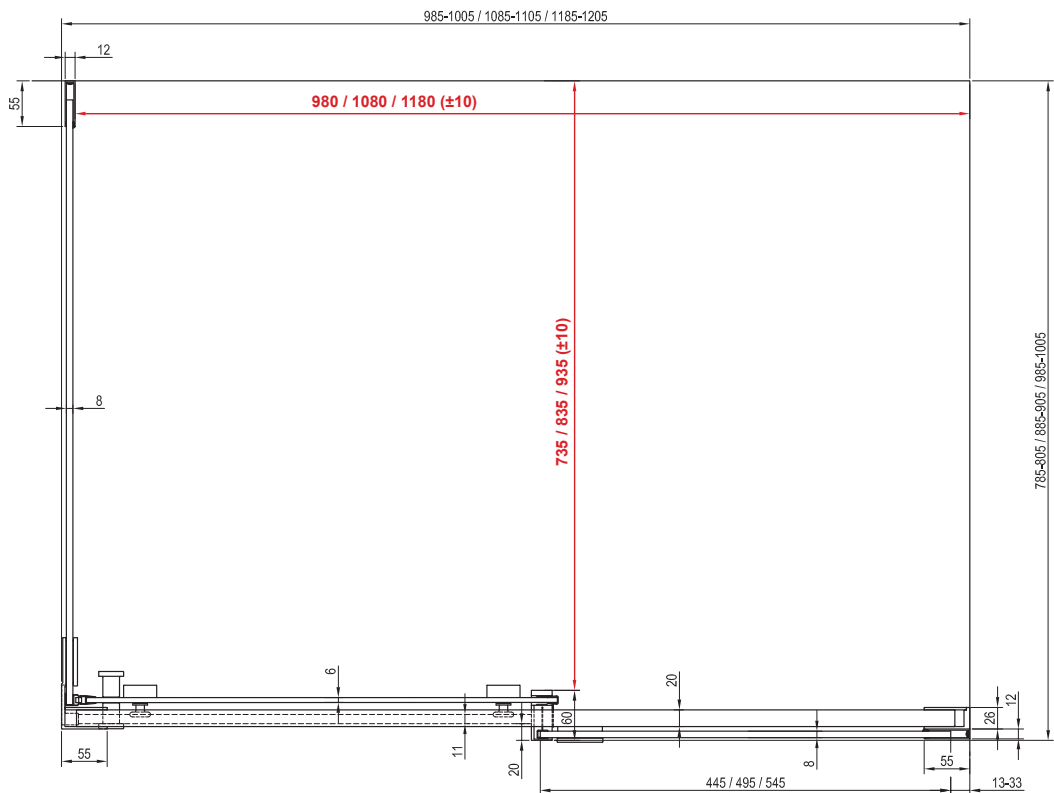

BSDPS R - 80x80 / 90x90 / 100x100 / 100x80 / 110x80 / 120x80 / 120x90

BSDPS	A	B	L1	L2	C	R	V	A1	B1
80x80	789 (783-795)	789 (783-795)	750	750	228	554	-	774 (±6)	774 (±6)
90x90	889 (883-895)	889 (883-895)	850	850	328	554	-	874 (±6)	874 (±6)
100x100	989 (983-995)	989 (983-995)	950	950	328	654	173	974 (±6)	974 (±6)
100x80	989 (983-995)	789 (783-795)	950	750	328	654	173	974 (±6)	774 (±6)
110x80	1089 (1083-1095)	789 (783-795)	1050	750	428	654	173	1074 (±6)	774 (±6)
120x80	1189 (1183-1195)	789 (783-795)	1150	750	528	654	378	1174 (±6)	774 (±6)
120x90	1189 (1183-1195)	889 (883-895)	1150	850	528	654	378	1174 (±6)	874 (±6)

BSDPS L - 80x80 / 90x90 / 100x100 / 100x80 / 110x80 / 120x80 / 120x90

BSDPS	A	B	L1	L2	C	R	V	A1	B1
80x80	789 (783-795)	789 (783-795)	750	750	228	554	-	774 (±6)	774 (±6)
90x90	889 (883-895)	889 (883-895)	850	850	328	554	-	874 (±6)	874 (±6)
100x100	989 (983-995)	989 (983-995)	950	950	328	654	173	974 (±6)	974 (±6)
100x80	989 (983-995)	789 (783-795)	950	750	328	654	173	974 (±6)	774 (±6)
110x80	1089 (1083-1095)	789 (783-795)	1050	750	428	654	173	1074 (±6)	774 (±6)
120x80	1189 (1183-1195)	789 (783-795)	1150	750	528	654	378	1174 (±6)	774 (±6)
120x90	1189 (1183-1195)	889 (883-895)	1150	850	528	654	378	1174 (±6)	874 (±6)

BSRV4 - 80 / 90 / 100

Walk-In

Walk-In Wall - 60 / 70 / 80 / 90 / 100 / 110 / 120 / 130 / 140 / 150 / 160 W Set 80 / 90 / 100 Wall / Corner

Walk-In Corner - 110x80 / 120x80 / 120 x 90 W Set 80 / 90 Wall / Corner

SMSRV4 - 80 / 90

SmartLine

SMSD2 R - 90B / 100B / 110B / 120B +SMPS R - 80 / 90 / 100

Matrix

MSDPS L - 100 / 110 / 120 x 80 / 90 / 100

MSDPS R - 100 / 110 / 120 x 80 / 90 / 100

Matrix

MSRV4 - 80 / 90 / 100