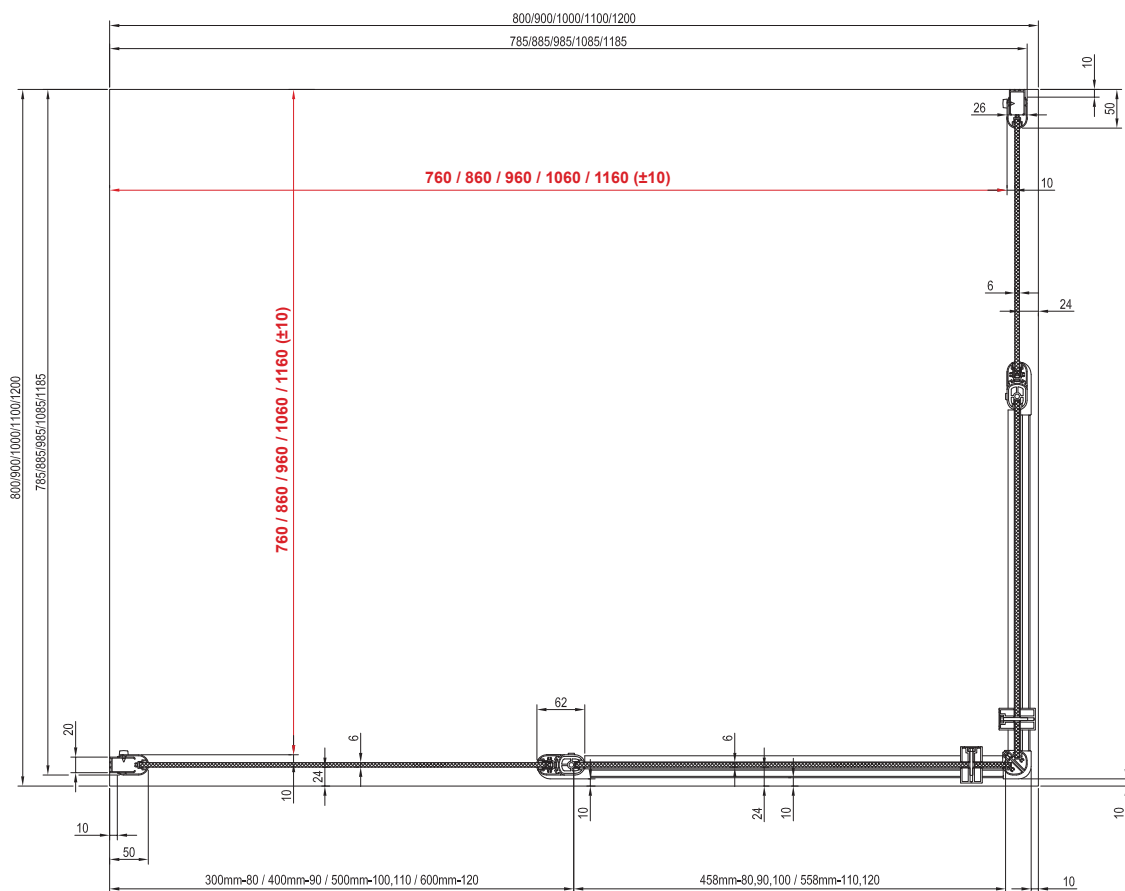

BSDPS R - 80x80 / 90x90 / 100x100 / 100x80 / 110x80 / 120x80 / 120x90

BSDPS	A	B	L1	L2	C	R	V	A1	B1
80x80	789 (783-795)	789 (783-795)	750	750	228	554	-	774 (±6)	774 (±6)
90x90	889 (883-895)	889 (883-895)	850	850	328	554	-	874 (±6)	874 (±6)
100x100	989 (983-995)	989 (983-995)	950	950	328	654	173	974 (±6)	974 (±6)
100x80	989 (983-995)	789 (783-795)	950	750	328	654	173	974 (±6)	774 (±6)
110x80	1089 (1083-1095)	789 (783-795)	1050	750	428	654	173	1074 (±6)	774 (±6)
120x80	1189 (1183-1195)	789 (783-795)	1150	750	528	654	378	1174 (±6)	774 (±6)
120x90	1189 (1183-1195)	889 (883-895)	1150	850	528	654	378	1174 (±6)	874 (±6)

BSDPS L - 80x80 / 90x90 / 100x100 / 100x80 / 110x80 / 120x80 / 120x90

BSDPS	A	B	L1	L2	C	R	V	A1	B1
80x80	789 (783-795)	789 (783-795)	750	750	228	554	-	774 (±6)	774 (±6)
90x90	889 (883-895)	889 (883-895)	850	850	328	554	-	874 (±6)	874 (±6)
100x100	989 (983-995)	989 (983-995)	950	950	328	654	173	974 (±6)	974 (±6)
100x80	989 (983-995)	789 (783-795)	950	750	328	654	173	974 (±6)	774 (±6)
110x80	1089 (1083-1095)	789 (783-795)	1050	750	428	654	173	1074 (±6)	774 (±6)
120x80	1189 (1183-1195)	789 (783-795)	1150	750	528	654	378	1174 (±6)	774 (±6)
120x90	1189 (1183-1195)	889 (883-895)	1150	850	528	654	378	1174 (±6)	874 (±6)

BSRV4 - 80 / 90 / 100

Walk-In

Walk-In Wall - 60 / 70 / 80 / 90 / 100 / 110 / 120 / 130 / 140 / 150 / 160 W Set 80 / 90 / 100 Wall / Corner

Walk-In Corner - 110x80 / 120x80 / 120 x 90 W Set 80 / 90 Wall / Corner

CRV1 - 80 / 90 / 100 + CRV1 - 80 / 90 / 100

CRV1 - 80 / 90 / 100 + CPS - 80 / 90 / 100

Chrome

CRV2 - 80 / 90 / 100 / 110 / 120 + CRV2 - 80 / 90 / 100 / 110 / 120

Chrome

CRV2 - 80 / 90 / 100 / 110 / 120 + CPS - 80 / 90 / 100