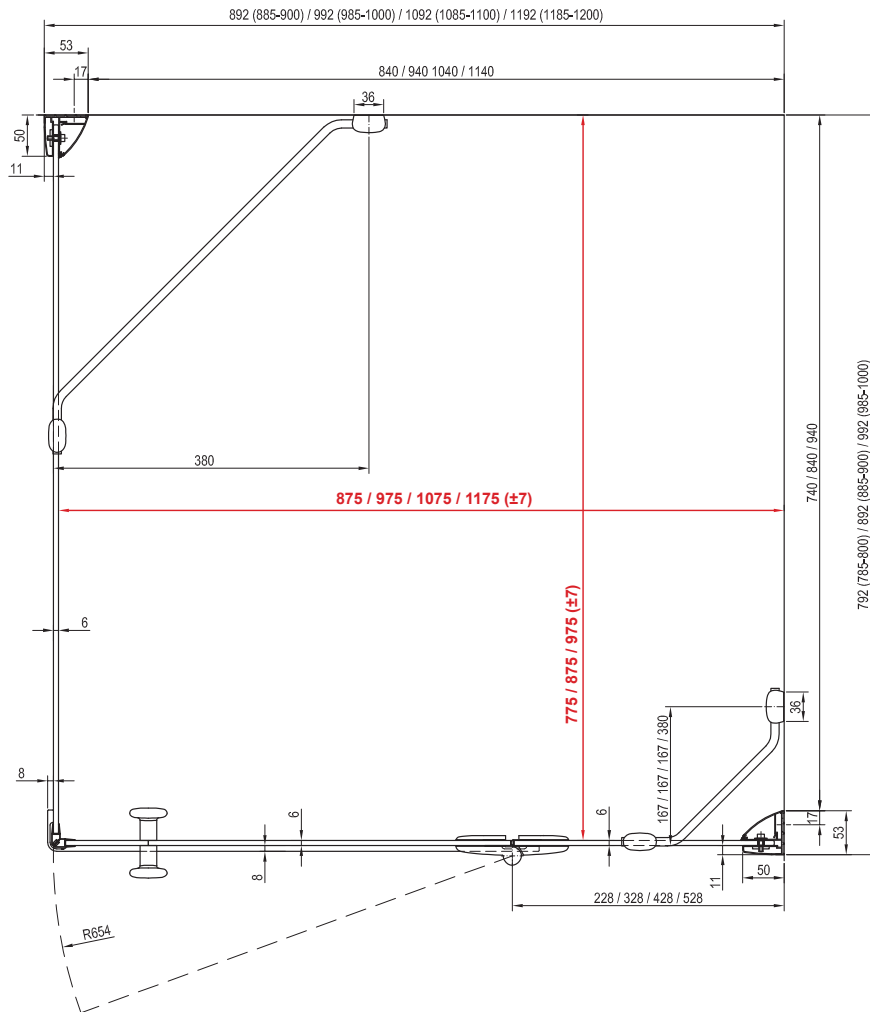

BSDPS L - 80x80 / 90x90 / 100x100 / 100x80 / 110x80 / 120x80 / 120x90

BSDPS	A	B	L1	L2	C	R	V	A1	B1
80x80	789 (783-795)	789 (783-795)	750	750	228	554	-	774 (±6)	774 (±6)
90x90	889 (883-895)	889 (883-895)	850	850	328	554	-	874 (±6)	874 (±6)
100x100	989 (983-995)	989 (983-995)	950	950	328	654	173	974 (±6)	974 (±6)
100x80	989 (983-995)	789 (783-795)	950	750	328	654	173	974 (±6)	774 (±6)
110x80	1089 (1083-1095)	789 (783-795)	1050	750	428	654	173	1074 (±6)	774 (±6)
120x80	1189 (1183-1195)	789 (783-795)	1150	750	528	654	378	1174 (±6)	774 (±6)
120x90	1189 (1183-1195)	889 (883-895)	1150	850	528	654	378	1174 (±6)	874 (±6)

BSRV4 - 80 / 90 / 100

Walk-In

Walk-In Wall - 60 / 70 / 80 / 90 / 100 / 110 / 120 / 130 / 140 / 150 / 160 W Set 80 / 90 / 100 Wall / Corner

Walk-In Corner - 110x80 / 120x80 / 120 x 90 W Set 80 / 90 Wall / Corner

Walk-In

Walk-In Free - 120 / 130 / 140 / 150 / 160
W Set 90 / 100 Free

Walk-In Double Wall

Walk-In Wall - 60 / 70 / 80 / 90 / 100 / 110 / 120 / 130 / 140 / 150 / 160
+ Walk-In Wall - 60 / 70 / 80 / 90 / 100 / 110 / 120 / 130 / 140 / 150 / 160
W Set Uni Free/Wall + W Set Uni Uni T spoj

SMSRV4 - 80 / 90

SmartLine

SMSD2 R - 90B / 100B / 110B / 120B +SMPS R - 80 / 90 / 100

Matrix

MSDPS L - 100 / 110 / 120 x 80 / 90 / 100

MSDPS R - 100 / 110 / 120 x 80 / 90 / 100

Matrix

MSRV4 - 80 / 90 / 100