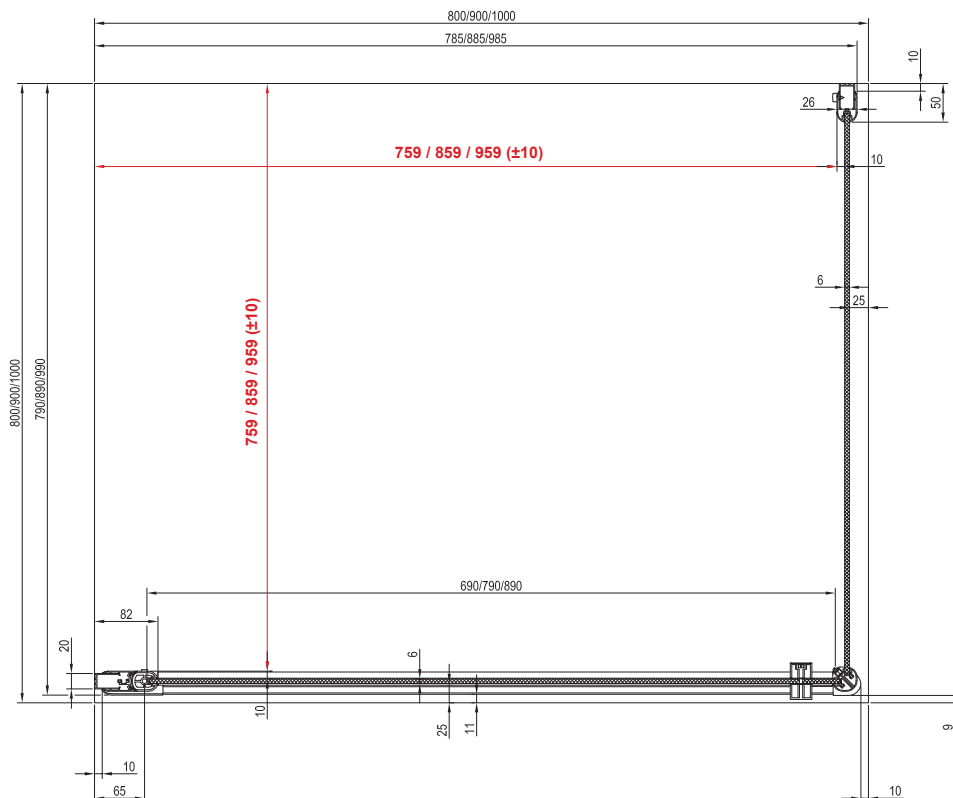

BSDPS R - 80x80 / 90x90 / 100x100 / 100x80 / 110x80 / 120x80 / 120x90

BSDPS	A	B	L1	L2	C	R	V	A1	B1
80x80	789 (783-795)	789 (783-795)	750	750	228	554	-	774 (±6)	774 (±6)
90x90	889 (883-895)	889 (883-895)	850	850	328	554	-	874 (±6)	874 (±6)
100x100	989 (983-995)	989 (983-995)	950	950	328	654	173	974 (±6)	974 (±6)
100x80	989 (983-995)	789 (783-795)	950	750	328	654	173	974 (±6)	774 (±6)
110x80	1089 (1083-1095)	789 (783-795)	1050	750	428	654	173	1074 (±6)	774 (±6)
120x80	1189 (1183-1195)	789 (783-795)	1150	750	528	654	378	1174 (±6)	774 (±6)
120x90	1189 (1183-1195)	889 (883-895)	1150	850	528	654	378	1174 (±6)	874 (±6)

SMSRV4 - 80 / 90

SmartLine

SMSD2 R - 90B / 100B / 110B / 120B +SMPS R - 80 / 90 / 100

Matrix

MSDPS L - 100 / 110 / 120 x 80 / 90 / 100

MSDPS R - 100 / 110 / 120 x 80 / 90 / 100

Matrix

MSRV4 - 80 / 90 / 100

10°

10DP2 - 100 / 110 / 120

10DP4 - 120 / 130 / 140 / 150 / 160 / 170 / 180 / 190 / 200

+10PS - 80 / 90 / 100

10°

10RV2 - 80 / 90 / 100 / 110 / 120

10RV2K - 80 / 90 / 100

Chrome

CRV1 - 80 / 90 / 100 + CRV1 - 80 / 90 / 100

CRV1 - 80 / 90 / 100 + CPS - 80 / 90 / 100

Chrome

CRV2 - 80 / 90 / 100 / 110 / 120 + CRV2 - 80 / 90 / 100 / 110 / 120

Chrome

CRV2 - 80 / 90 / 100 / 110 / 120 + CPS - 80 / 90 / 100