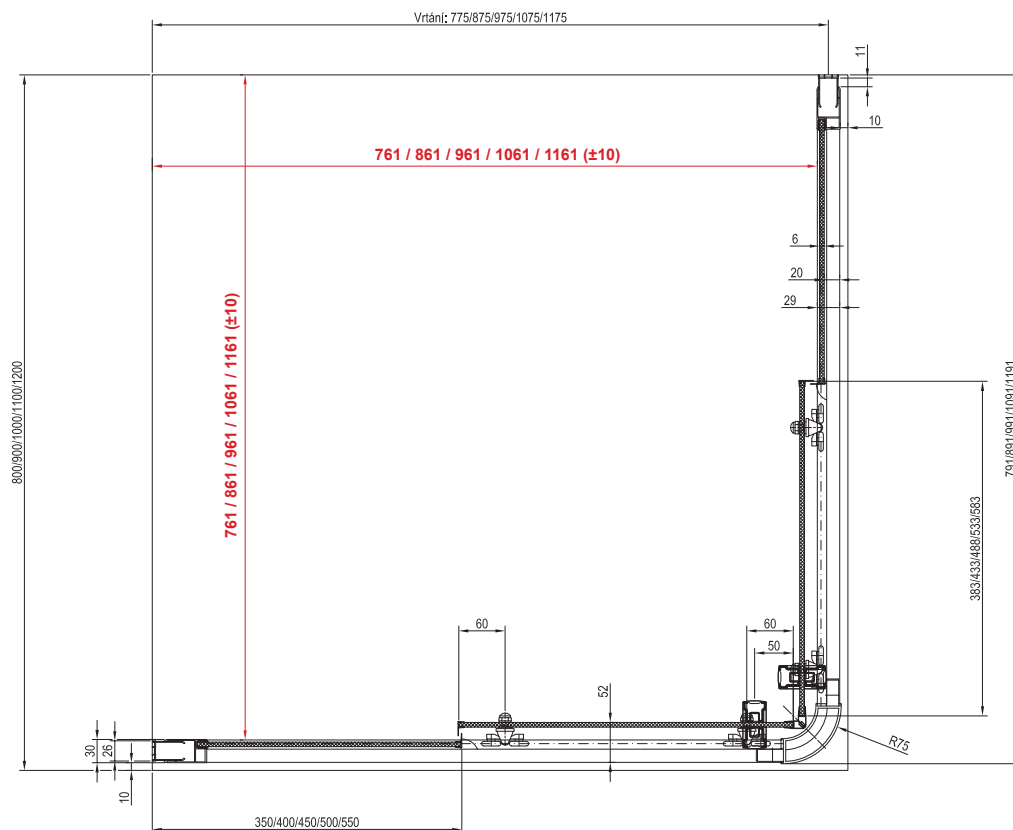

BSRV4 - 80 / 90 / 100

Walk-In

Walk-In Wall - 60 / 70 / 80 / 90 / 100 / 110 / 120 / 130 / 140 / 150 / 160 W Set 80 / 90 / 100 Wall / Corner

Walk-In Corner - 110x80 / 120x80 / 120 x 90 W Set 80 / 90 Wall / Corner

SMSRV4 - 80 / 90

SmartLine

SMSD2 R - 90B / 100B / 110B / 120B +SMPS R - 80 / 90 / 100

Matrix

MSDPS L - 100 / 110 / 120 x 80 / 90 / 100

MSDPS R - 100 / 110 / 120 x 80 / 90 / 100

Matrix

MSRV4 - 80 / 90 / 100

10°

10DP2 - 100 / 110 / 120

10DP4 - 120 / 130 / 140 / 150 / 160 / 170 / 180 / 190 / 200

+10PS - 80 / 90 / 100

10°

10RV2 - 80 / 90 / 100 / 110 / 120

10RV2K - 80 / 90 / 100

Chrome

CRV1 - 80 / 90 / 100 + CRV1 - 80 / 90 / 100

CRV1 - 80 / 90 / 100 + CPS - 80 / 90 / 100

Chrome

CRV2 - 80 / 90 / 100 / 110 / 120 + CRV2 - 80 / 90 / 100 / 110 / 120

Chrome

CRV2 - 80 / 90 / 100 / 110 / 120 + CPS - 80 / 90 / 100