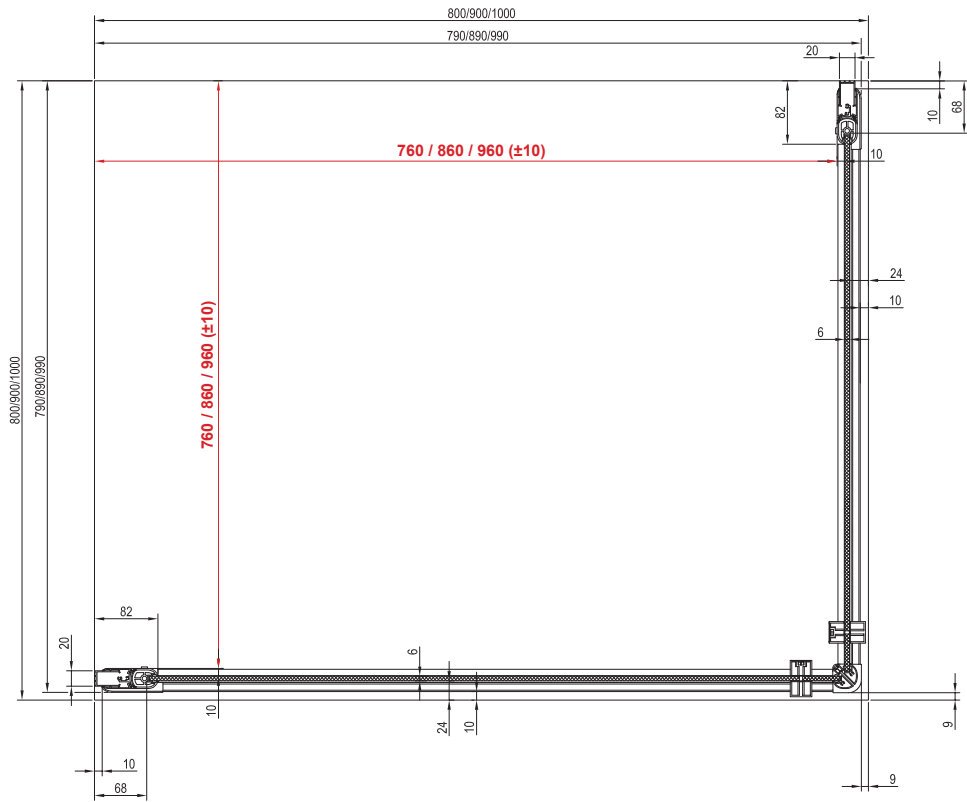

BSRV4 - 80 / 90 / 100

Walk-In

Walk-In Wall - 60 / 70 / 80 / 90 / 100 / 110 / 120 / 130 / 140 / 150 / 160 W Set 80 / 90 / 100 Wall / Corner

Walk-In Corner - 110x80 / 120x80 / 120 x 90 W Set 80 / 90 Wall / Corner

SMSRV4 - 80 / 90

SmartLine

SMSD2 R - 90B / 100B / 110B / 120B +SMPS R - 80 / 90 / 100

Matrix

MSDPS L - 100 / 110 / 120 x 80 / 90 / 100

MSDPS R - 100 / 110 / 120 x 80 / 90 / 100

Matrix

MSRV4 - 80 / 90 / 100

10°

10DP2 - 100 / 110 / 120

10DP4 - 120 / 130 / 140 / 150 / 160 / 170 / 180 / 190 / 200

+10PS - 80 / 90 / 100

10°

10RV2 - 80 / 90 / 100 / 110 / 120

10RV2K - 80 / 90 / 100

Chrome

CRV1 - 80 / 90 / 100 + CRV1 - 80 / 90 / 100

CRV1 - 80 / 90 / 100 + CPS - 80 / 90 / 100

Chrome

CRV2 - 80 / 90 / 100 / 110 / 120 + CRV2 - 80 / 90 / 100 / 110 / 120

Chrome

CRV2 - 80 / 90 / 100 / 110 / 120 + CPS - 80 / 90 / 100