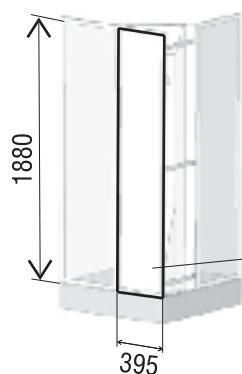

SUPERNOVA - SPRCHOVÉ BOXY

ASBKP 6 - 80/90

Sprchový box kruhový
posuvný šestidílný

ASBRV 2 - 80/90

Sprchový box, dvoudílný
rohový vstup

ASBP 3 - 80/90

Sprchový box
posuvný, třídílný

SPRCHOVÉ BOXY

Sprchové boxy jsou vyráběny v rozměrech 80 x 80 a 90 x 90 cm a jsou určeny pro **umístění do rohu**. Součástí boxu je vanička, vysokoprůtokový sifon a směšovací baterie. Box je vybaven sprchou s masážní hlavicí. Výrobky ASBKP6 a ASBRV jsou osově symetrické, u ASBP3 je vstup z rohu.

TYP VÝROBKU	STAVEBNÍ ROZMĚR					
	výška vč. vaničky		vnější šířka x hloubka			
ASBKP 6 - 80/90	2065		805 x 805	910 x 910		
ASBRV 2 - 80/90	2065		800 x 800	905 x 905		
ASBP 3 - 80/90	2065		800 x 800	905 x 905		
VÝPLNĚ						
rám bílý	polystyren		pravé bezpečnostní sklo			
TYP	pearl	rain	transparent	grape	smoke	strip
ASBKP 6 - 80/90	●	x	■	■	x	x
ASBRV 2 - 80/90	●	x	■	■	x	x
ASBP 3 - 80/90	■	x	■	■	x	x
TYP	ASBKP 6		ASBRV 2		ASBP 3	
PARAMETR	80	90	80	90	80	90
šířka vstupu	460	550	414	454	395	461
výška sprchy	1900	1900	1900	1900	1900	1900
výška baterie	1550	1550	1550	1550	1550	1550
hloubka sedátka	110	205	110	205	110	205
výška přívodu vody	1600-1700	1600-1700	1600-1700	1600-1700	1600-1700	1600-1700
závit přívodu vody	1/2"	1/2"	1/2"	1/2"	1/2"	1/2"
celková výška	2065	2065	2065	2065	2065	2065
výška nástavby	1880	1880	1880	1880	1880	1880
výška vaničky	185	185	185	185	185	185

KRYT ZADNÍ STĚNY SPRCHOVÉHO BOXU

Kryt slouží k zakrytí zadní části boxu při osazení boxu jiným způsobem než do rohu místnosti. Tímto výrobkem je možné zakrýt pouze jednu stranu zadní části a to libovolně pravou či levou.