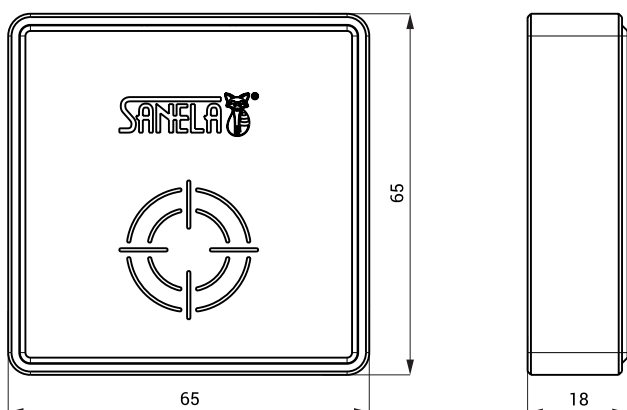

#### 2) nastavovací žeton

- slouží k nastavení koncových zařízení (délka sepnutí ventilu na jednotku, hygienický proplach)

### Rozměry