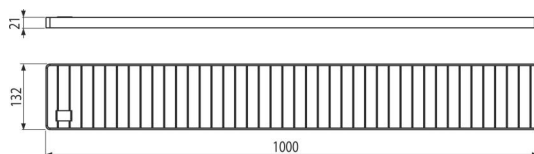

APR-R31-1000-135

Krycí rošt pro krabicový žlab 1 m, nerez AISI 304

Použití

Pro průmyslové krabicové žlaby

Vlastnosti

- Materiál roštu: nerezová ocel 5 mm, DIN 1.4301
- Nerezová ocel zušlechtěna mořením a pasivací, tento proces garantuje, že si materiál krabicového žlabu i po několika letech uchová své vlastnosti a spolehlivou funkci
- Rozměr roštu 1000×135mm

Rozsah dodávky

- Rošt

Objednávací kód, Logistické informace

Kód	EAN	Hmotnost (kus balení paleta)	Rozměr (kus balení)	Množství (balení paleta)
APR-R31-1000-135	8595580575847	6,00 6,00 - kg	1000×132×21 mm	1 - ks

Záruky 2/5 let *	Celní kód 73269098	Normy ČSN EN 1253-1
----------------------------	------------------------------	-------------------------------

Technické parametry

- Zátěžová zkouška L15 1500 kg