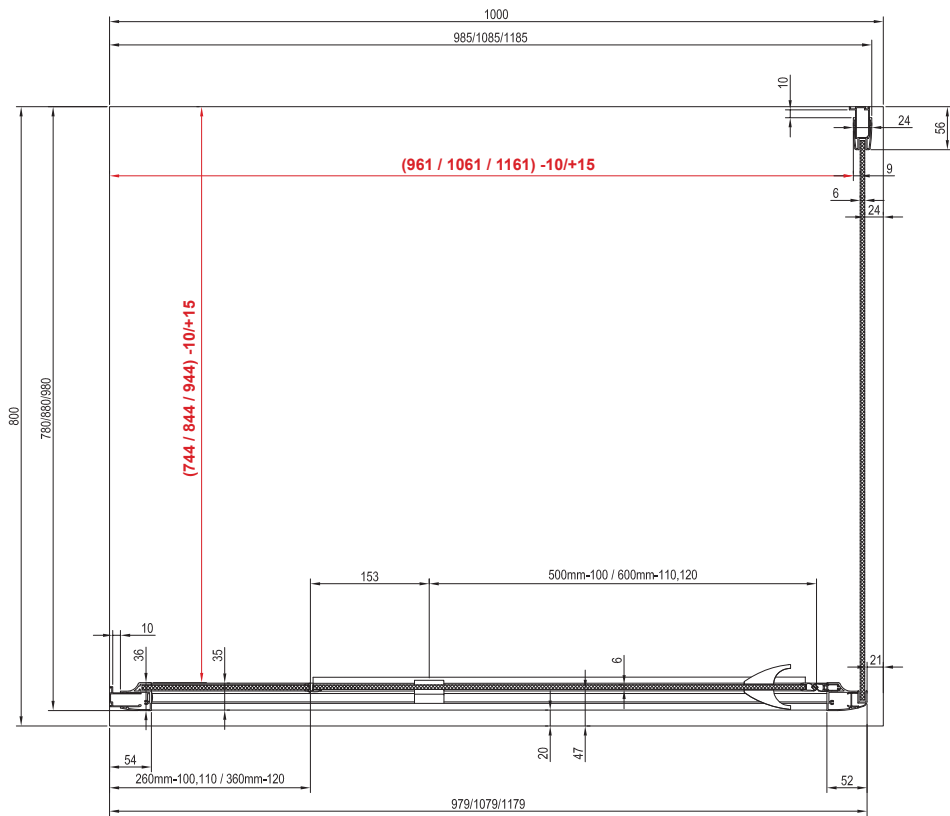

BSDPS R - 80x80 / 90x90 / 100x100 / 100x80 / 110x80 / 120x80 / 120x90

BSDPS	A	B	L1	L2	C	R	V	A1	B1
80x80	789 (783-795)	789 (783-795)	750	750	228	554	-	774 (±6)	774 (±6)
90x90	889 (883-895)	889 (883-895)	850	850	328	554	-	874 (±6)	874 (±6)
100x100	989 (983-995)	989 (983-995)	950	950	328	654	173	974 (±6)	974 (±6)
100x80	989 (983-995)	789 (783-795)	950	750	328	654	173	974 (±6)	774 (±6)
110x80	1089 (1083-1095)	789 (783-795)	1050	750	428	654	173	1074 (±6)	774 (±6)
120x80	1189 (1183-1195)	789 (783-795)	1150	750	528	654	378	1174 (±6)	774 (±6)
120x90	1189 (1183-1195)	889 (883-895)	1150	850	528	654	378	1174 (±6)	874 (±6)

BSRV4 - 80 / 90 / 100

Walk-In

Walk-In Wall - 60 / 70 / 80 / 90 / 100 / 110 / 120 / 130 / 140 / 150 / 160 W Set 80 / 90 / 100 Wall / Corner

Walk-In Corner - 110x80 / 120x80 / 120 x 90 W Set 80 / 90 Wall / Corner

10RV2 - 80 / 90 / 100 / 110 / 120

10RV2K - 80 / 90 / 100

Chrome

CRV1 - 80 / 90 / 100 + CRV1 - 80 / 90 / 100

CRV1 - 80 / 90 / 100 + CPS - 80 / 90 / 100

Chrome

CRV2 - 80 / 90 / 100 / 110 / 120 + CRV2 - 80 / 90 / 100 / 110 / 120

Chrome

CRV2 - 80 / 90 / 100 / 110 / 120 + CPS - 80 / 90 / 100

Pivot

PDOP1 - 80 / 90

+PPS - 80 / 90 / 100

Pivot

PDOP2 - 100 / 110 / 120
+PPS - 80 / 90 / 100

Linka technické pomoci