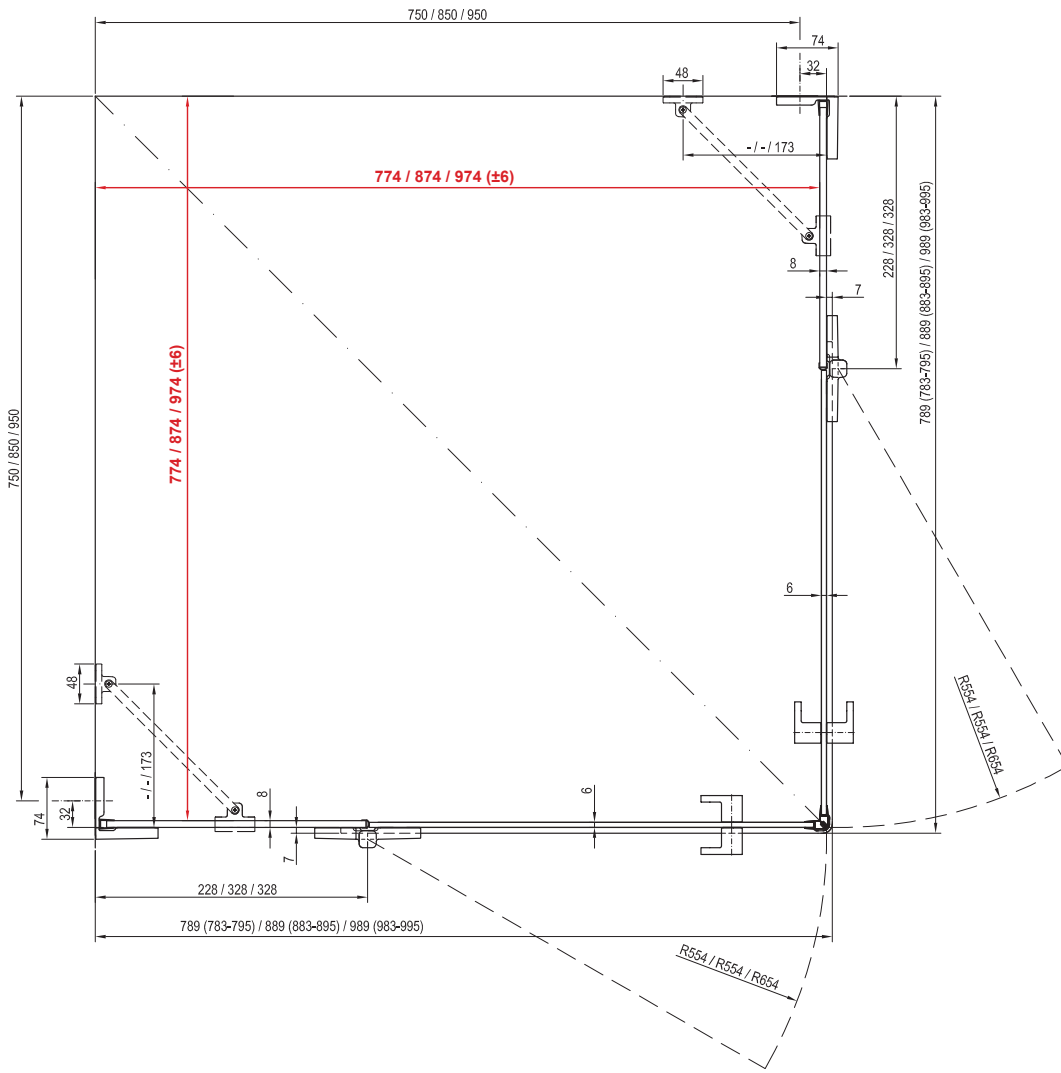

Stavební připravenost pro montáž sprchových koutů

Účelem této příručky je pomoci při instalaci sprchového koutu na podlahu se spádovaným prostorem. Při tomto způsobu instalace musí sprchový kout stát na rovné části podlahy mimo spádovaný prostor. Rozměr spádovaného prostoru musí být menší nebo roven vnitřním rozměrům sprchového koutu (**červené kóty**).

BSDPS R - 80x80 / 90x90 / 100x100 / 100x80 / 110x80 / 120x80 / 120x90

BSDPS	A	B	L1	L2	C	R	V	A1	B1
80x80	789 (783-795)	789 (783-795)	750	750	228	554	-	774 (±6)	774 (±6)
90x90	889 (883-895)	889 (883-895)	850	850	328	554	-	874 (±6)	874 (±6)
100x100	989 (983-995)	989 (983-995)	950	950	328	654	173	974 (±6)	974 (±6)
100x80	989 (983-995)	789 (783-795)	950	750	328	654	173	974 (±6)	774 (±6)
110x80	1089 (1083-1095)	789 (783-795)	1050	750	428	654	173	1074 (±6)	774 (±6)
120x80	1189 (1183-1195)	789 (783-795)	1150	750	528	654	378	1174 (±6)	774 (±6)
120x90	1189 (1183-1195)	889 (883-895)	1150	850	528	654	378	1174 (±6)	874 (±6)

BSDPS L - 80x80 / 90x90 / 100x100 / 100x80 / 110x80 / 120x80 / 120x90

BSDPS	A	B	L1	L2	C	R	V	A1	B1
80x80	789 (783-795)	789 (783-795)	750	750	228	554	-	774 (±6)	774 (±6)
90x90	889 (883-895)	889 (883-895)	850	850	328	554	-	874 (±6)	874 (±6)
100x100	989 (983-995)	989 (983-995)	950	950	328	654	173	974 (±6)	974 (±6)
100x80	989 (983-995)	789 (783-795)	950	750	328	654	173	974 (±6)	774 (±6)
110x80	1089 (1083-1095)	789 (783-795)	1050	750	428	654	173	1074 (±6)	774 (±6)
120x80	1189 (1183-1195)	789 (783-795)	1150	750	528	654	378	1174 (±6)	774 (±6)
120x90	1189 (1183-1195)	889 (883-895)	1150	850	528	654	378	1174 (±6)	874 (±6)

BSRV4 - 80 / 90 / 100

Walk-In

Walk-In Wall - 60 / 70 / 80 / 90 / 100 / 110 / 120 / 130 / 140 / 150 / 160 W Set 80 / 90 / 100 Wall / Corner

Walk-In Corner - 110x80 / 120x80 / 120 x 90 W Set 80 / 90 Wall / Corner