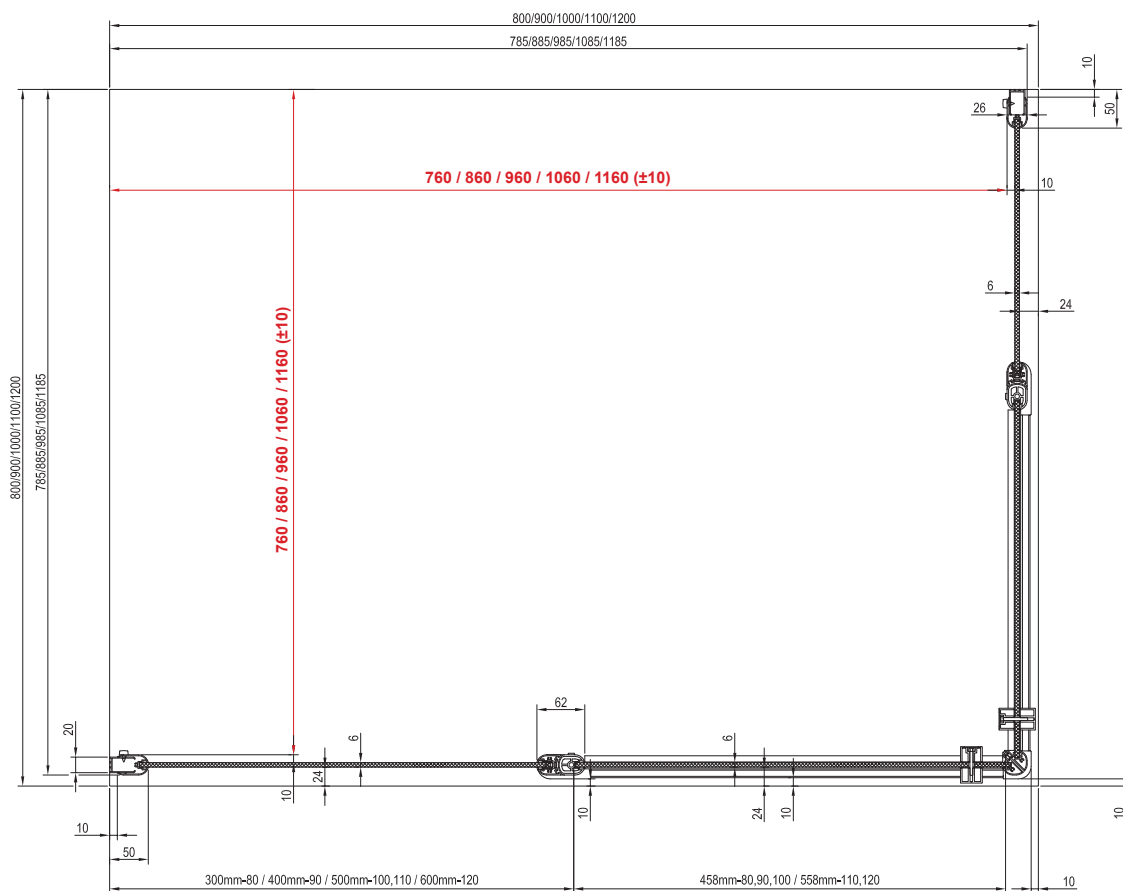

BSDPS R - 80x80 / 90x90 / 100x100 / 100x80 / 110x80 / 120x80 / 120x90

BSDPS	A	B	L1	L2	C	R	V	A1	B1
80x80	789 (783-795)	789 (783-795)	750	750	228	554	-	774 (±6)	774 (±6)
90x90	889 (883-895)	889 (883-895)	850	850	328	554	-	874 (±6)	874 (±6)
100x100	989 (983-995)	989 (983-995)	950	950	328	654	173	974 (±6)	974 (±6)
100x80	989 (983-995)	789 (783-795)	950	750	328	654	173	974 (±6)	774 (±6)
110x80	1089 (1083-1095)	789 (783-795)	1050	750	428	654	173	1074 (±6)	774 (±6)
120x80	1189 (1183-1195)	789 (783-795)	1150	750	528	654	378	1174 (±6)	774 (±6)
120x90	1189 (1183-1195)	889 (883-895)	1150	850	528	654	378	1174 (±6)	874 (±6)

BSRV4 - 80 / 90 / 100

Walk-In

Walk-In Wall - 60 / 70 / 80 / 90 / 100 / 110 / 120 / 130 / 140 / 150 / 160 W Set 80 / 90 / 100 Wall / Corner

Walk-In Corner - 110x80 / 120x80 / 120 x 90 W Set 80 / 90 Wall / Corner

MSDPS R - 100 / 110 / 120 x 80 / 90 / 100

Matrix

MSRV4 - 80 / 90 / 100

10°

10DP2 - 100 / 110 / 120

10DP4 - 120 / 130 / 140 / 150 / 160 / 170 / 180 / 190 / 200

+10PS - 80 / 90 / 100

10°

10RV2 - 80 / 90 / 100 / 110 / 120

10RV2K - 80 / 90 / 100

Chrome

CRV1 - 80 / 90 / 100 + CRV1 - 80 / 90 / 100

CRV1 - 80 / 90 / 100 + CPS - 80 / 90 / 100

Chrome

CRV2 - 80 / 90 / 100 / 110 / 120 + CRV2 - 80 / 90 / 100 / 110 / 120