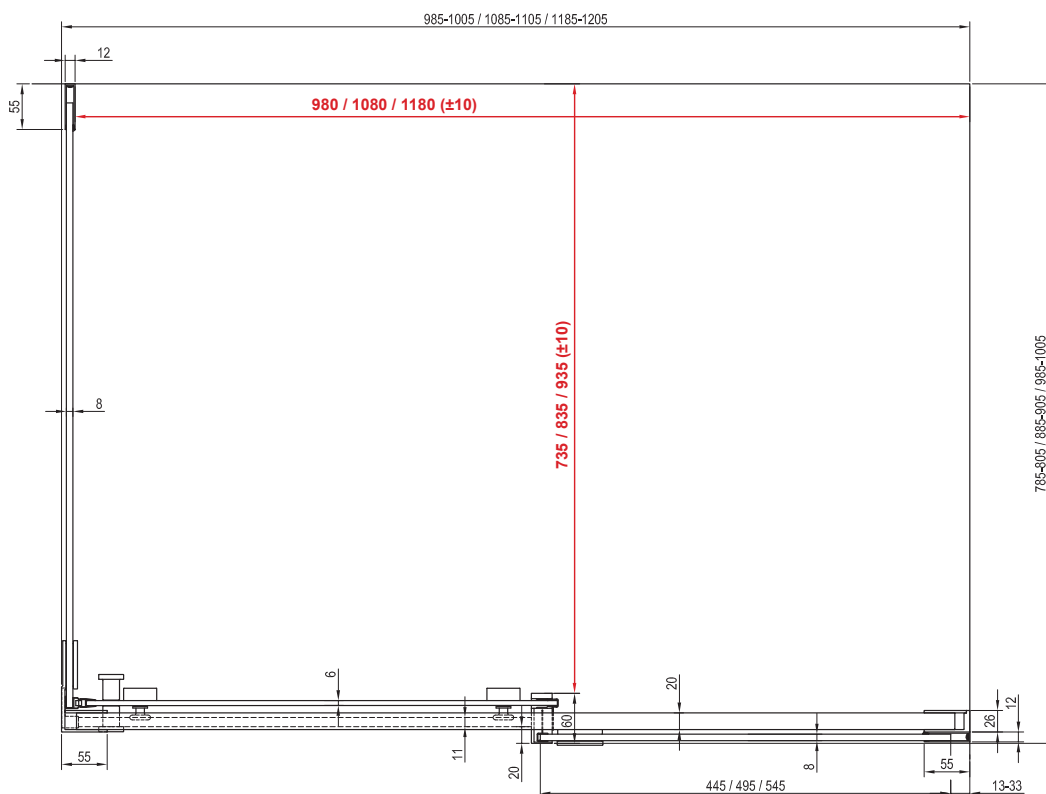

BSDPS L - 80x80 / 90x90 / 100x100 / 100x80 / 110x80 / 120x80 / 120x90

BSDPS	A	B	L1	L2	C	R	V	A1	B1
80x80	789 (783-795)	789 (783-795)	750	750	228	554	-	774 (±6)	774 (±6)
90x90	889 (883-895)	889 (883-895)	850	850	328	554	-	874 (±6)	874 (±6)
100x100	989 (983-995)	989 (983-995)	950	950	328	654	173	974 (±6)	974 (±6)
100x80	989 (983-995)	789 (783-795)	950	750	328	654	173	974 (±6)	774 (±6)
110x80	1089 (1083-1095)	789 (783-795)	1050	750	428	654	173	1074 (±6)	774 (±6)
120x80	1189 (1183-1195)	789 (783-795)	1150	750	528	654	378	1174 (±6)	774 (±6)
120x90	1189 (1183-1195)	889 (883-895)	1150	850	528	654	378	1174 (±6)	874 (±6)

BSRV4 - 80 / 90 / 100

Walk-In

Walk-In Wall - 60 / 70 / 80 / 90 / 100 / 110 / 120 / 130 / 140 / 150 / 160 W Set 80 / 90 / 100 Wall / Corner

Walk-In Corner - 110x80 / 120x80 / 120 x 90 W Set 80 / 90 Wall / Corner

SmartLine

SMSRV4 - 80 / 90

SmartLine

SMSD2 R - 90B / 100B / 110B / 120B +SMPS R - 80 / 90 / 100

SmartLine

SMSD2 L - 90B / 100B / 110B / 120B +SMPS L - 80 / 90 / 100

Matrix

MSDPS L - 100 / 110 / 120 x 80 / 90 / 100

MSDPS R - 100 / 110 / 120 x 80 / 90 / 100

Matrix

MSRV4 - 80 / 90 / 100

10°

10DP2 - 100 / 110 / 120

10DP4 - 120 / 130 / 140 / 150 / 160 / 170 / 180 / 190 / 200

+10PS - 80 / 90 / 100

10°