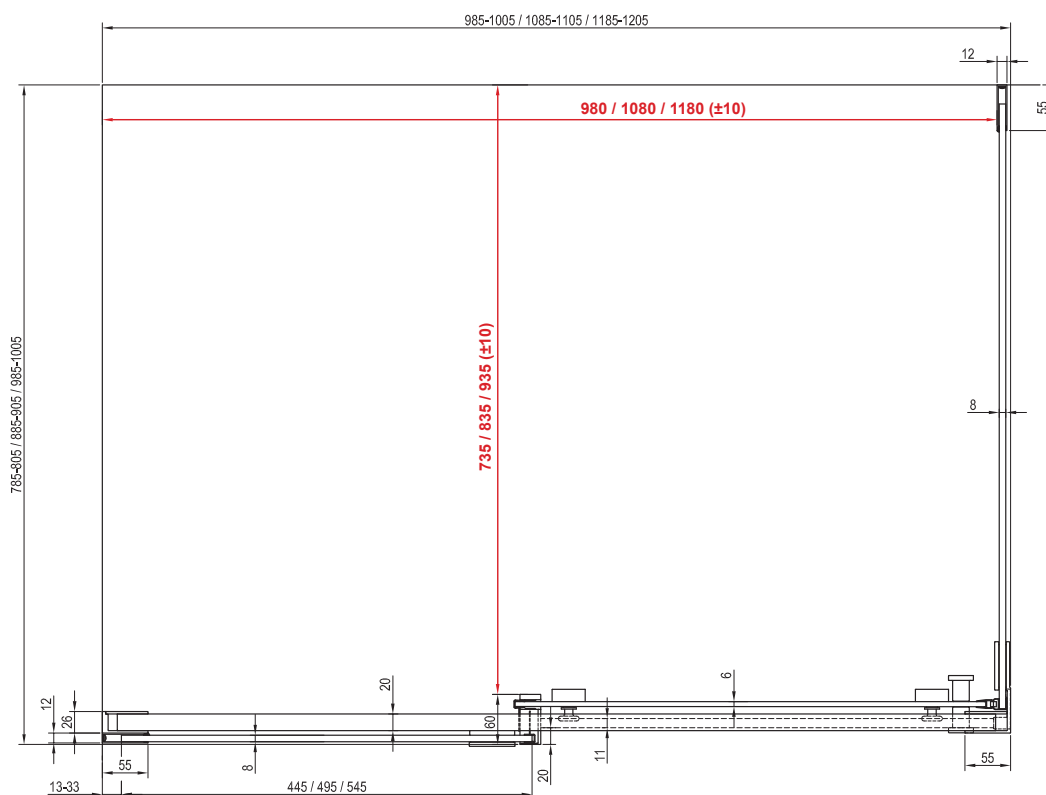

BSDPS L - 80x80 / 90x90 / 100x100 / 100x80 / 110x80 / 120x80 / 120x90

BSDPS	A	B	L1	L2	C	R	V	A1	B1
80x80	789 (783-795)	789 (783-795)	750	750	228	554	-	774 (±6)	774 (±6)
90x90	889 (883-895)	889 (883-895)	850	850	328	554	-	874 (±6)	874 (±6)
100x100	989 (983-995)	989 (983-995)	950	950	328	654	173	974 (±6)	974 (±6)
100x80	989 (983-995)	789 (783-795)	950	750	328	654	173	974 (±6)	774 (±6)
110x80	1089 (1083-1095)	789 (783-795)	1050	750	428	654	173	1074 (±6)	774 (±6)
120x80	1189 (1183-1195)	789 (783-795)	1150	750	528	654	378	1174 (±6)	774 (±6)
120x90	1189 (1183-1195)	889 (883-895)	1150	850	528	654	378	1174 (±6)	874 (±6)

BSRV4 - 80 / 90 / 100

Walk-In

Walk-In Wall - 60 / 70 / 80 / 90 / 100 / 110 / 120 / 130 / 140 / 150 / 160 W Set 80 / 90 / 100 Wall / Corner

Walk-In Corner - 110x80 / 120x80 / 120 x 90 W Set 80 / 90 Wall / Corner

SmartLine

SMSRV4 - 80 / 90

SmartLine

SMSD2 R - 90B / 100B / 110B / 120B +SMPS R - 80 / 90 / 100

SmartLine

SMSD2 L - 90B / 100B / 110B / 120B +SMPS L - 80 / 90 / 100

Matrix

MSDPS L - 100 / 110 / 120 x 80 / 90 / 100

MSDPS R - 100 / 110 / 120 x 80 / 90 / 100

Matrix

MSRV4 - 80 / 90 / 100

10°

10DP2 - 100 / 110 / 120

10DP4 - 120 / 130 / 140 / 150 / 160 / 170 / 180 / 190 / 200

+10PS - 80 / 90 / 100

10°