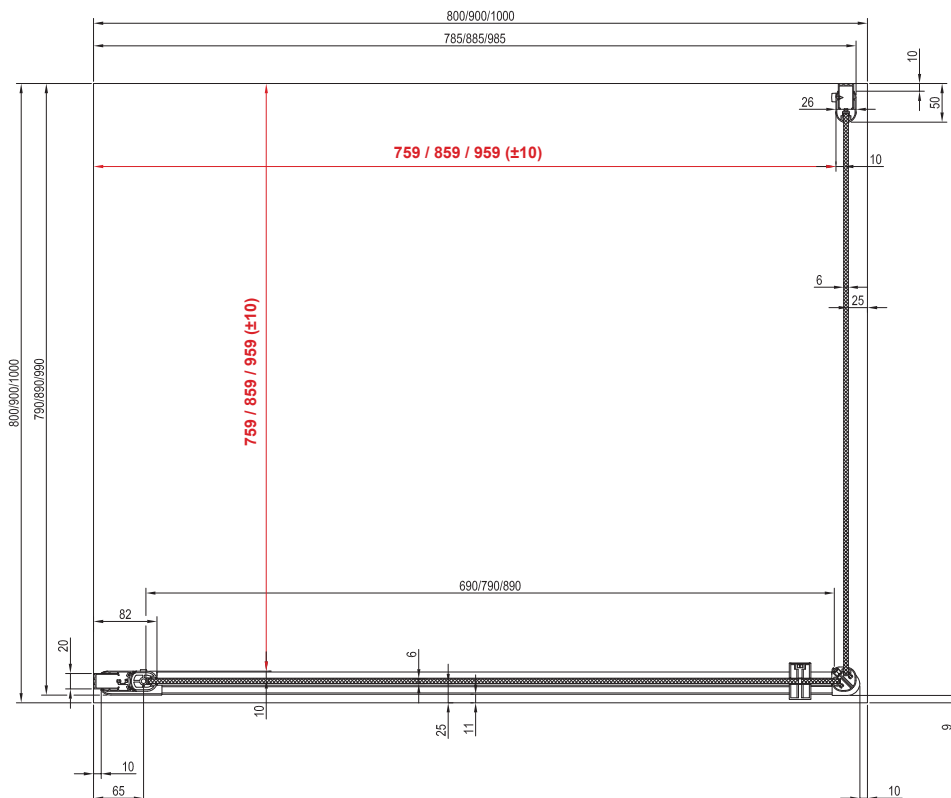

BSDPS R - 80x80 / 90x90 / 100x100 / 100x80 / 110x80 / 120x80 / 120x90

BSDPS	A	B	L1	L2	C	R	V	A1	B1
80x80	789 (783-795)	789 (783-795)	750	750	228	554	-	774 (±6)	774 (±6)
90x90	889 (883-895)	889 (883-895)	850	850	328	554	-	874 (±6)	874 (±6)
100x100	989 (983-995)	989 (983-995)	950	950	328	654	173	974 (±6)	974 (±6)
100x80	989 (983-995)	789 (783-795)	950	750	328	654	173	974 (±6)	774 (±6)
110x80	1089 (1083-1095)	789 (783-795)	1050	750	428	654	173	1074 (±6)	774 (±6)
120x80	1189 (1183-1195)	789 (783-795)	1150	750	528	654	378	1174 (±6)	774 (±6)
120x90	1189 (1183-1195)	889 (883-895)	1150	850	528	654	378	1174 (±6)	874 (±6)

BSRV4 - 80 / 90 / 100

Walk-In

Walk-In Wall - 60 / 70 / 80 / 90 / 100 / 110 / 120 / 130 / 140 / 150 / 160 W Set 80 / 90 / 100 Wall / Corner

Walk-In Corner - 110x80 / 120x80 / 120 x 90 W Set 80 / 90 Wall / Corner

MSDPS R - 100 / 110 / 120 x 80 / 90 / 100

Matrix

MSRV4 - 80 / 90 / 100

10°

10DP2 - 100 / 110 / 120

10DP4 - 120 / 130 / 140 / 150 / 160 / 170 / 180 / 190 / 200

+10PS - 80 / 90 / 100

10°

10RV2 - 80 / 90 / 100 / 110 / 120

10RV2K - 80 / 90 / 100

Chrome

CRV1 - 80 / 90 / 100 + CRV1 - 80 / 90 / 100

CRV1 - 80 / 90 / 100 + CPS - 80 / 90 / 100

Chrome

CRV2 - 80 / 90 / 100 / 110 / 120 + CRV2 - 80 / 90 / 100 / 110 / 120