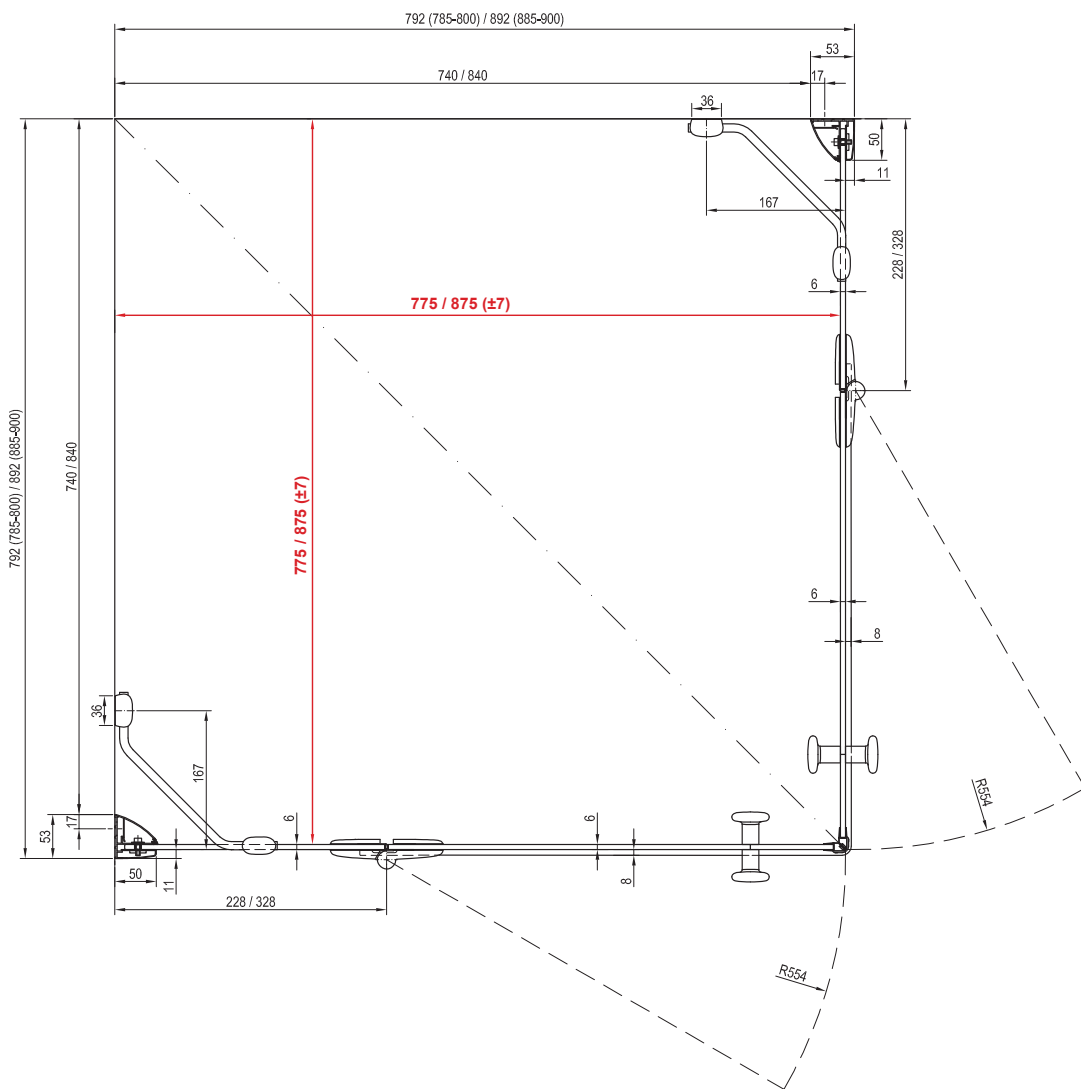

BSDPS L - 80x80 / 90x90 / 100x100 / 100x80 / 110x80 / 120x80 / 120x90

BSDPS	A	B	L1	L2	C	R	V	A1	B1
80x80	789 (783-795)	789 (783-795)	750	750	228	554	-	774 (±6)	774 (±6)
90x90	889 (883-895)	889 (883-895)	850	850	328	554	-	874 (±6)	874 (±6)
100x100	989 (983-995)	989 (983-995)	950	950	328	654	173	974 (±6)	974 (±6)
100x80	989 (983-995)	789 (783-795)	950	750	328	654	173	974 (±6)	774 (±6)
110x80	1089 (1083-1095)	789 (783-795)	1050	750	428	654	173	1074 (±6)	774 (±6)
120x80	1189 (1183-1195)	789 (783-795)	1150	750	528	654	378	1174 (±6)	774 (±6)
120x90	1189 (1183-1195)	889 (883-895)	1150	850	528	654	378	1174 (±6)	874 (±6)

BSRV4 - 80 / 90 / 100

Walk-In

Walk-In Wall - 60 / 70 / 80 / 90 / 100 / 110 / 120 / 130 / 140 / 150 / 160 W Set 80 / 90 / 100 Wall / Corner

Walk-In Corner - 110x80 / 120x80 / 120 x 90 W Set 80 / 90 Wall / Corner

Walk-In

Walk-In Free - 120 / 130 / 140 / 150 / 160
W Set 90 / 100 Free

Walk-In Double Wall

Walk-In Wall - 60 / 70 / 80 / 90 / 100 / 110 / 120 / 130 / 140 / 150 / 160
+ Walk-In Wall - 60 / 70 / 80 / 90 / 100 / 110 / 120 / 130 / 140 / 150 / 160
W Set Uni Free/Wall + W Set Uni Uni T spoj

SmartLine

SMSRV4 - 80 / 90

SmartLine

SMSD2 R - 90B / 100B / 110B / 120B +SMPS R - 80 / 90 / 100

SmartLine

SMSD2 L - 90B / 100B / 110B / 120B +SMPS L - 80 / 90 / 100

Matrix

MSDPS L - 100 / 110 / 120 x 80 / 90 / 100