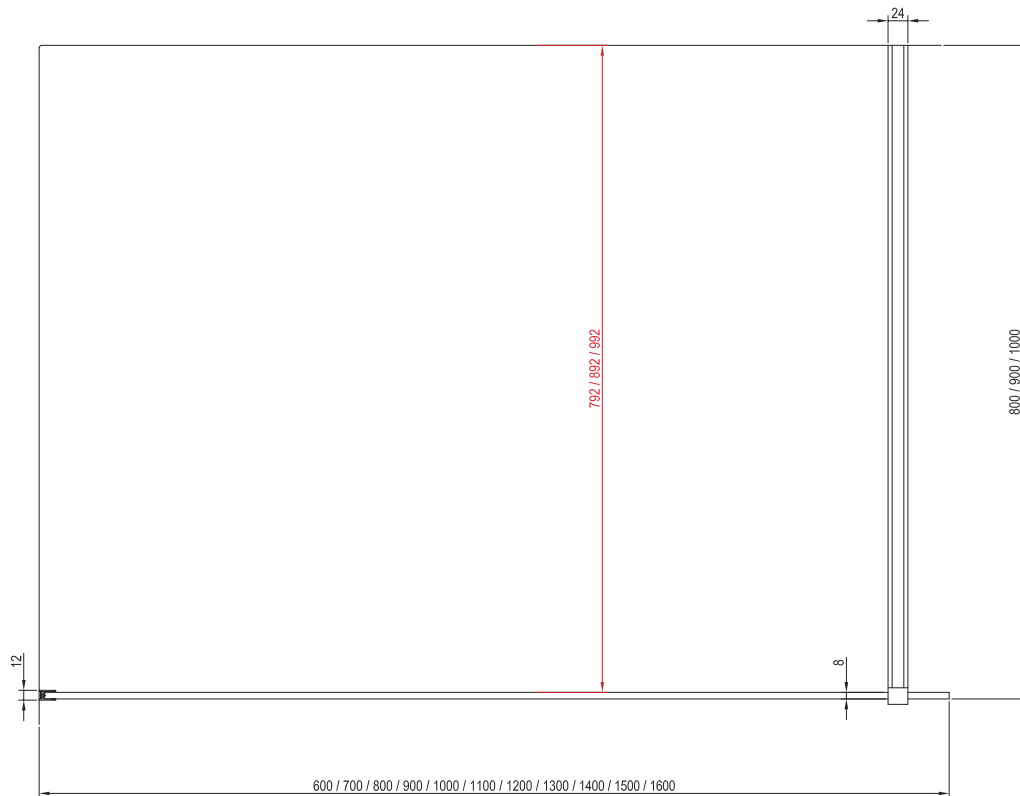

BSDPS R - 80x80 / 90x90 / 100x100 / 100x80 / 110x80 / 120x80 / 120x90

BSDPS	A	B	L1	L2	C	R	V	A1	B1
80x80	789 (783-795)	789 (783-795)	750	750	228	554	-	774 (±6)	774 (±6)
90x90	889 (883-895)	889 (883-895)	850	850	328	554	-	874 (±6)	874 (±6)
100x100	989 (983-995)	989 (983-995)	950	950	328	654	173	974 (±6)	974 (±6)
100x80	989 (983-995)	789 (783-795)	950	750	328	654	173	974 (±6)	774 (±6)
110x80	1089 (1083-1095)	789 (783-795)	1050	750	428	654	173	1074 (±6)	774 (±6)
120x80	1189 (1183-1195)	789 (783-795)	1150	750	528	654	378	1174 (±6)	774 (±6)
120x90	1189 (1183-1195)	889 (883-895)	1150	850	528	654	378	1174 (±6)	874 (±6)

BSDPS L - 80x80 / 90x90 / 100x100 / 100x80 / 110x80 / 120x80 / 120x90

BSDPS	A	B	L1	L2	C	R	V	A1	B1
80x80	789 (783-795)	789 (783-795)	750	750	228	554	-	774 (±6)	774 (±6)
90x90	889 (883-895)	889 (883-895)	850	850	328	554	-	874 (±6)	874 (±6)
100x100	989 (983-995)	989 (983-995)	950	950	328	654	173	974 (±6)	974 (±6)
100x80	989 (983-995)	789 (783-795)	950	750	328	654	173	974 (±6)	774 (±6)
110x80	1089 (1083-1095)	789 (783-795)	1050	750	428	654	173	1074 (±6)	774 (±6)
120x80	1189 (1183-1195)	789 (783-795)	1150	750	528	654	378	1174 (±6)	774 (±6)
120x90	1189 (1183-1195)	889 (883-895)	1150	850	528	654	378	1174 (±6)	874 (±6)

BSRV4 - 80 / 90 / 100

Walk-In

Walk-In Wall - 60 / 70 / 80 / 90 / 100 / 110 / 120 / 130 / 140 / 150 / 160 W Set 80 / 90 / 100 Wall / Corner

Walk-In Corner - 110x80 / 120x80 / 120 x 90 W Set 80 / 90 Wall / Corner

Walk-In

Walk-In Free - 120 / 130 / 140 / 150 / 160
W Set 90 / 100 Free

Walk-In Double Wall

Walk-In Wall - 60 / 70 / 80 / 90 / 100 / 110 / 120 / 130 / 140 / 150 / 160
+ Walk-In Wall - 60 / 70 / 80 / 90 / 100 / 110 / 120 / 130 / 140 / 150 / 160
W Set Uni Free/Wall + W Set Uni Uni T spoj