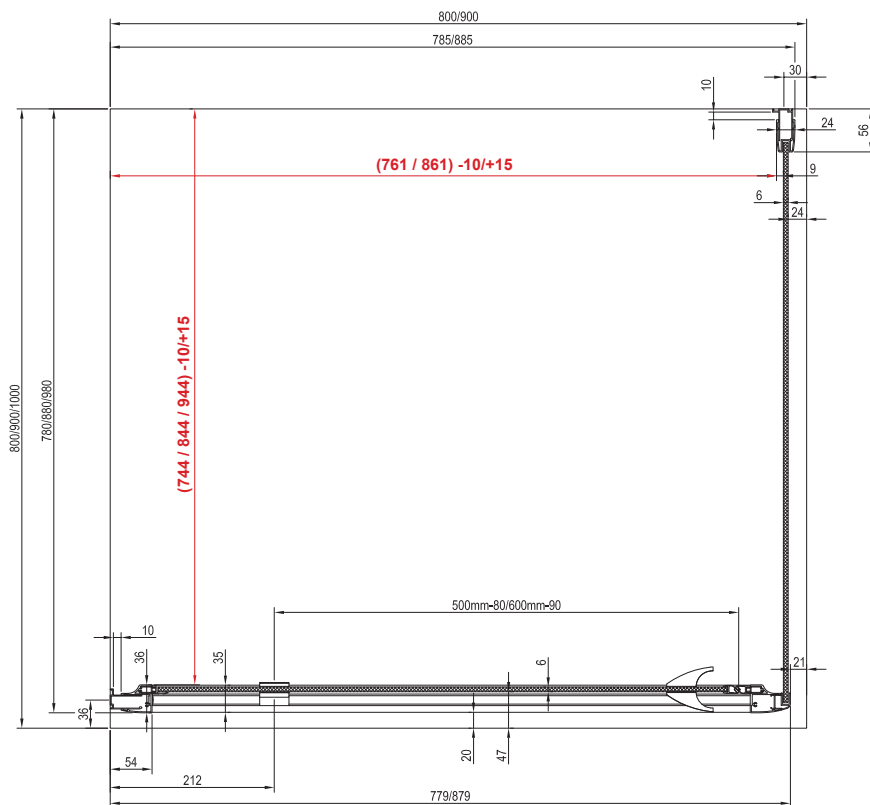

BSDPS R - 80x80 / 90x90 / 100x100 / 100x80 / 110x80 / 120x80 / 120x90

BSDPS	A	B	L1	L2	C	R	V	A1	B1
80x80	789 (783-795)	789 (783-795)	750	750	228	554	-	774 (±6)	774 (±6)
90x90	889 (883-895)	889 (883-895)	850	850	328	554	-	874 (±6)	874 (±6)
100x100	989 (983-995)	989 (983-995)	950	950	328	654	173	974 (±6)	974 (±6)
100x80	989 (983-995)	789 (783-795)	950	750	328	654	173	974 (±6)	774 (±6)
110x80	1089 (1083-1095)	789 (783-795)	1050	750	428	654	173	1074 (±6)	774 (±6)
120x80	1189 (1183-1195)	789 (783-795)	1150	750	528	654	378	1174 (±6)	774 (±6)
120x90	1189 (1183-1195)	889 (883-895)	1150	850	528	654	378	1174 (±6)	874 (±6)

BSDPS L - 80x80 / 90x90 / 100x100 / 100x80 / 110x80 / 120x80 / 120x90

BSDPS	A	B	L1	L2	C	R	V	A1	B1
80x80	789 (783-795)	789 (783-795)	750	750	228	554	-	774 (±6)	774 (±6)
90x90	889 (883-895)	889 (883-895)	850	850	328	554	-	874 (±6)	874 (±6)
100x100	989 (983-995)	989 (983-995)	950	950	328	654	173	974 (±6)	974 (±6)
100x80	989 (983-995)	789 (783-795)	950	750	328	654	173	974 (±6)	774 (±6)
110x80	1089 (1083-1095)	789 (783-795)	1050	750	428	654	173	1074 (±6)	774 (±6)
120x80	1189 (1183-1195)	789 (783-795)	1150	750	528	654	378	1174 (±6)	774 (±6)
120x90	1189 (1183-1195)	889 (883-895)	1150	850	528	654	378	1174 (±6)	874 (±6)

10RV2 - 80 / 90 / 100 / 110 / 120

10RV2K - 80 / 90 / 100

Chrome

CRV1 - 80 / 90 / 100 + CRV1 - 80 / 90 / 100

CRV1 - 80 / 90 / 100 + CPS - 80 / 90 / 100

Chrome

CRV2 - 80 / 90 / 100 / 110 / 120 + CRV2 - 80 / 90 / 100 / 110 / 120

Chrome

CRV2 - 80 / 90 / 100 / 110 / 120 + CPS - 80 / 90 / 100

Pivot

PDOP1 - 80 / 90

+PPS - 80 / 90 / 100

Pivot

PDOP2 - 100 / 110 / 120
+PPS - 80 / 90 / 100

Linka technické pomoci