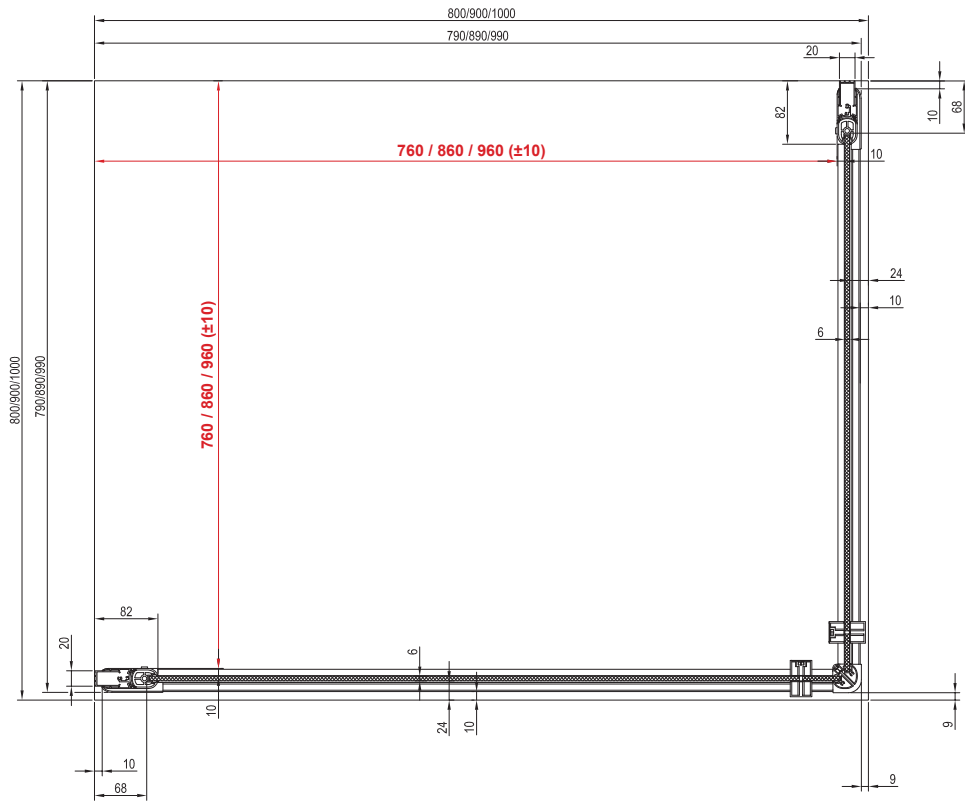

BSRV4 - 80 / 90 / 100

Walk-In

Walk-In Wall - 60 / 70 / 80 / 90 / 100 / 110 / 120 / 130 / 140 / 150 / 160 W Set 80 / 90 / 100 Wall / Corner

Walk-In Corner - 110x80 / 120x80 / 120 x 90 W Set 80 / 90 Wall / Corner

SmartLine

SMSRV4 - 80 / 90

SmartLine

SMSD2 R - 90B / 100B / 110B / 120B +SMPS R - 80 / 90 / 100

SmartLine

SMSD2 L - 90B / 100B / 110B / 120B +SMPS L - 80 / 90 / 100

Matrix

MSDPS L - 100 / 110 / 120 x 80 / 90 / 100

MSDPS R - 100 / 110 / 120 x 80 / 90 / 100

Matrix

MSRV4 - 80 / 90 / 100

10°

10DP2 - 100 / 110 / 120

10DP4 - 120 / 130 / 140 / 150 / 160 / 170 / 180 / 190 / 200

+10PS - 80 / 90 / 100

10°

10RV2 - 80 / 90 / 100 / 110 / 120

10RV2K - 80 / 90 / 100

Chrome

CRV1 - 80 / 90 / 100 + CRV1 - 80 / 90 / 100

CRV1 - 80 / 90 / 100 + CPS - 80 / 90 / 100

Chrome

CRV2 - 80 / 90 / 100 / 110 / 120 + CRV2 - 80 / 90 / 100 / 110 / 120