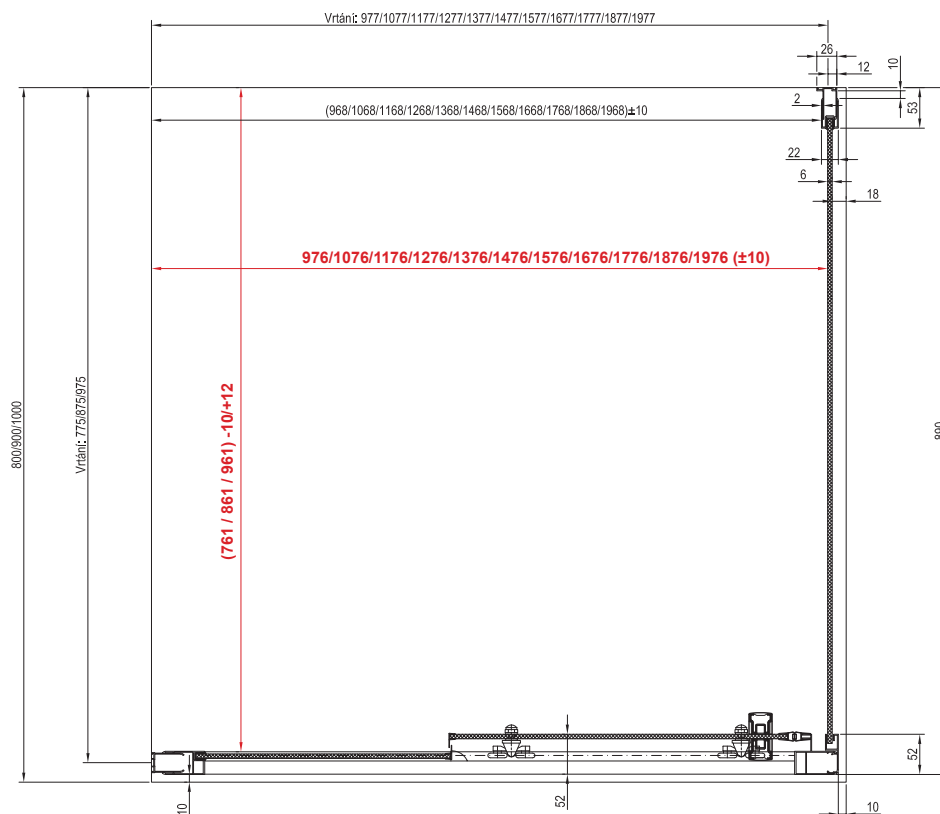

BSDPS R - 80x80 / 90x90 / 100x100 / 100x80 / 110x80 / 120x80 / 120x90

BSDPS	A	B	L1	L2	C	R	V	A1	B1
80x80	789 (783-795)	789 (783-795)	750	750	228	554	-	774 (±6)	774 (±6)
90x90	889 (883-895)	889 (883-895)	850	850	328	554	-	874 (±6)	874 (±6)
100x100	989 (983-995)	989 (983-995)	950	950	328	654	173	974 (±6)	974 (±6)
100x80	989 (983-995)	789 (783-795)	950	750	328	654	173	974 (±6)	774 (±6)
110x80	1089 (1083-1095)	789 (783-795)	1050	750	428	654	173	1074 (±6)	774 (±6)
120x80	1189 (1183-1195)	789 (783-795)	1150	750	528	654	378	1174 (±6)	774 (±6)
120x90	1189 (1183-1195)	889 (883-895)	1150	850	528	654	378	1174 (±6)	874 (±6)

SmartLine

SMSRV4 - 80 / 90

SmartLine

SMSD2 R - 90B / 100B / 110B / 120B +SMPS R - 80 / 90 / 100

SmartLine

SMSD2 L - 90B / 100B / 110B / 120B +SMPS L - 80 / 90 / 100

Matrix

MSDPS L - 100 / 110 / 120 x 80 / 90 / 100

MSDPS R - 100 / 110 / 120 x 80 / 90 / 100

Matrix

MSRV4 - 80 / 90 / 100

10°

10DP2 - 100 / 110 / 120

10DP4 - 120 / 130 / 140 / 150 / 160 / 170 / 180 / 190 / 200

+10PS - 80 / 90 / 100

10°

10RV2 - 80 / 90 / 100 / 110 / 120

10RV2K - 80 / 90 / 100

Chrome

CRV1 - 80 / 90 / 100 + CRV1 - 80 / 90 / 100

CRV1 - 80 / 90 / 100 + CPS - 80 / 90 / 100

Chrome

CRV2 - 80 / 90 / 100 / 110 / 120 + CRV2 - 80 / 90 / 100 / 110 / 120