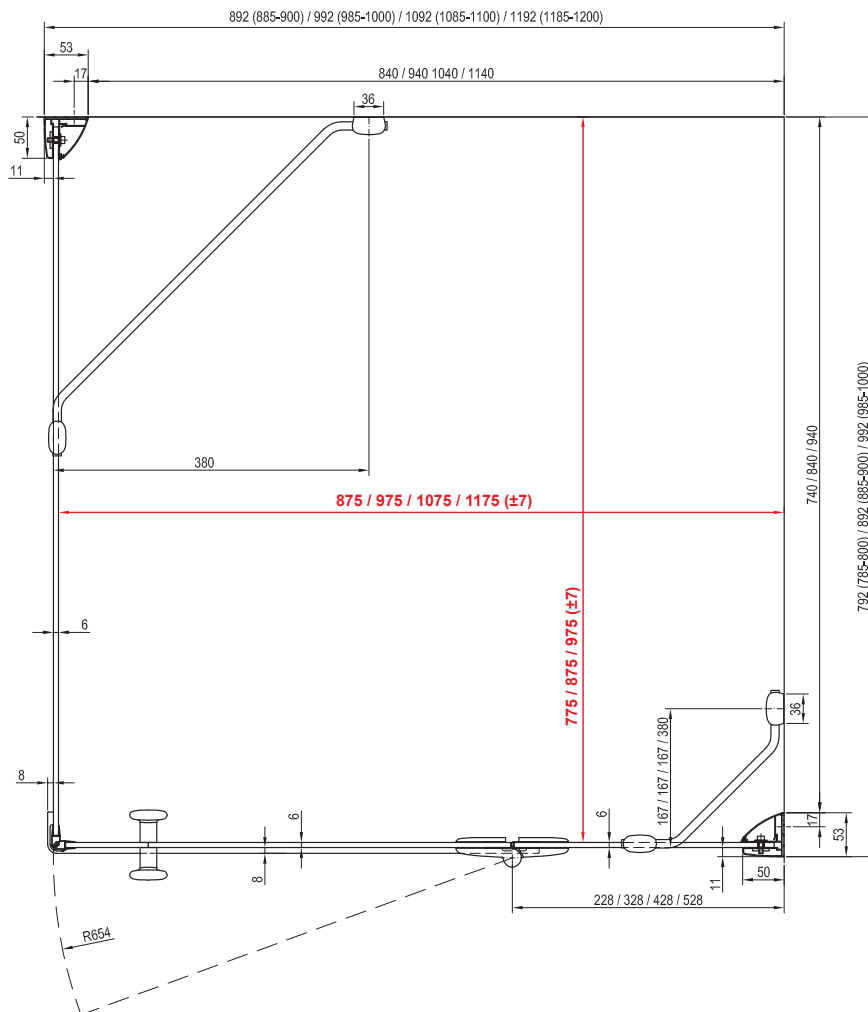

BSDPS L - 80x80 / 90x90 / 100x100 / 100x80 / 110x80 / 120x80 / 120x90

BSDPS	A	B	L1	L2	C	R	V	A1	B1
80x80	789 (783-795)	789 (783-795)	750	750	228	554	-	774 (±6)	774 (±6)
90x90	889 (883-895)	889 (883-895)	850	850	328	554	-	874 (±6)	874 (±6)
100x100	989 (983-995)	989 (983-995)	950	950	328	654	173	974 (±6)	974 (±6)
100x80	989 (983-995)	789 (783-795)	950	750	328	654	173	974 (±6)	774 (±6)
110x80	1089 (1083-1095)	789 (783-795)	1050	750	428	654	173	1074 (±6)	774 (±6)
120x80	1189 (1183-1195)	789 (783-795)	1150	750	528	654	378	1174 (±6)	774 (±6)
120x90	1189 (1183-1195)	889 (883-895)	1150	850	528	654	378	1174 (±6)	874 (±6)

BSRV4 - 80 / 90 / 100

Walk-In

Walk-In Wall - 60 / 70 / 80 / 90 / 100 / 110 / 120 / 130 / 140 / 150 / 160 W Set 80 / 90 / 100 Wall / Corner

Walk-In Corner - 110x80 / 120x80 / 120 x 90 W Set 80 / 90 Wall / Corner

Walk-In

Walk-In Free - 120 / 130 / 140 / 150 / 160
W Set 90 / 100 Free

Walk-In Double Wall

Walk-In Wall - 60 / 70 / 80 / 90 / 100 / 110 / 120 / 130 / 140 / 150 / 160
+ Walk-In Wall - 60 / 70 / 80 / 90 / 100 / 110 / 120 / 130 / 140 / 150 / 160
W Set Uni Free/Wall + W Set Uni Uni T spoj

SmartLine

SMSRV4 - 80 / 90

SmartLine

SMSD2 R - 90B / 100B / 110B / 120B +SMPS R - 80 / 90 / 100

SmartLine

SMSD2 L - 90B / 100B / 110B / 120B +SMPS L - 80 / 90 / 100

Matrix

MSDPS L - 100 / 110 / 120 x 80 / 90 / 100