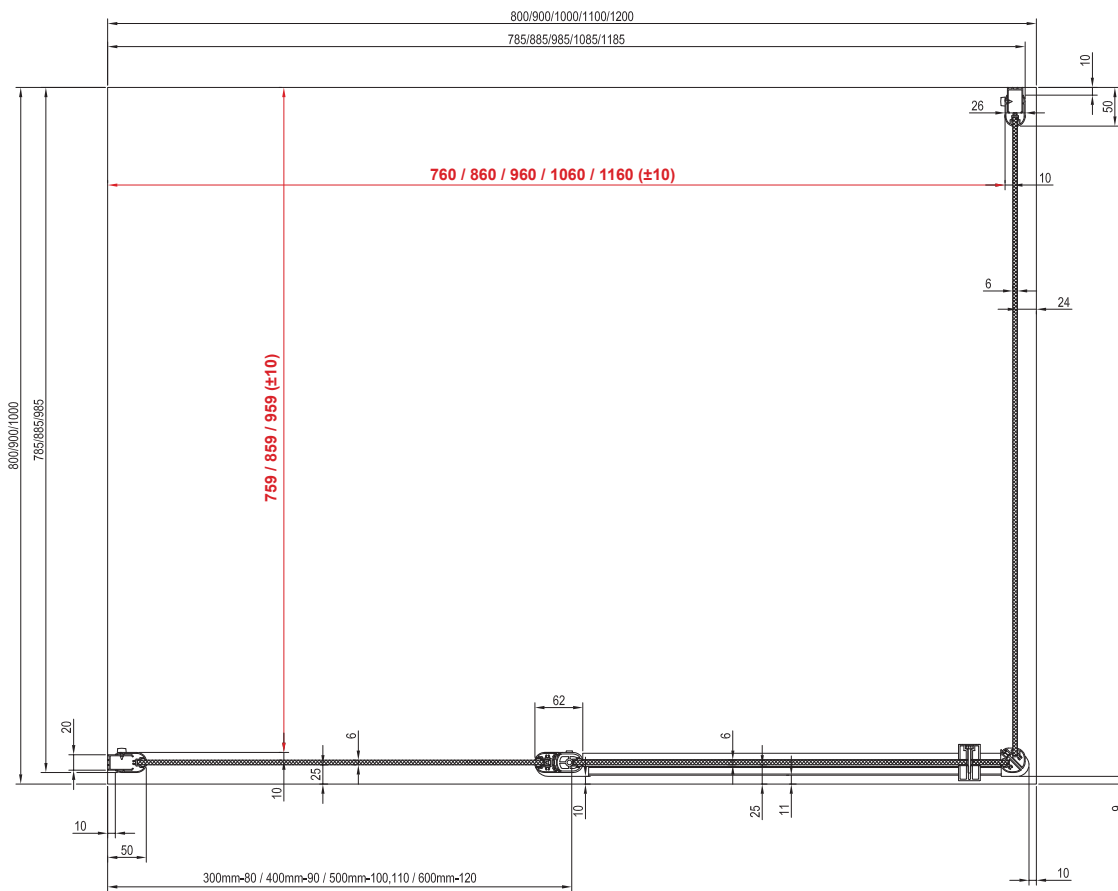

Chrome

CRV2 - 80 / 90 / 100 / 110 / 120 + CPS - 80 / 90 / 100