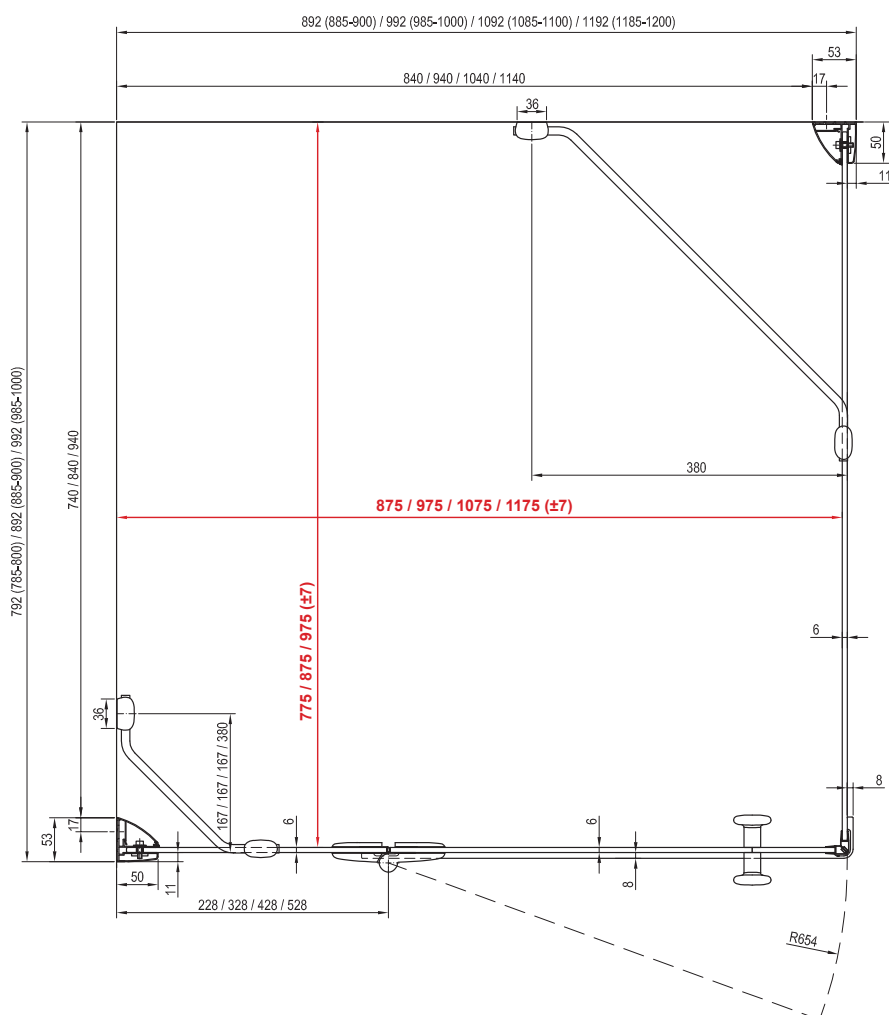

BSDPS R - 80x80 / 90x90 / 100x100 / 100x80 / 110x80 / 120x80 / 120x90

BSDPS	A	B	L1	L2	C	R	V	A1	B1
80x80	789 (783-795)	789 (783-795)	750	750	228	554	-	774 (±6)	774 (±6)
90x90	889 (883-895)	889 (883-895)	850	850	328	554	-	874 (±6)	874 (±6)
100x100	989 (983-995)	989 (983-995)	950	950	328	654	173	974 (±6)	974 (±6)
100x80	989 (983-995)	789 (783-795)	950	750	328	654	173	974 (±6)	774 (±6)
110x80	1089 (1083-1095)	789 (783-795)	1050	750	428	654	173	1074 (±6)	774 (±6)
120x80	1189 (1183-1195)	789 (783-795)	1150	750	528	654	378	1174 (±6)	774 (±6)
120x90	1189 (1183-1195)	889 (883-895)	1150	850	528	654	378	1174 (±6)	874 (±6)

BSDPS L - 80x80 / 90x90 / 100x100 / 100x80 / 110x80 / 120x80 / 120x90

BSDPS	A	B	L1	L2	C	R	V	A1	B1
80x80	789 (783-795)	789 (783-795)	750	750	228	554	-	774 (±6)	774 (±6)
90x90	889 (883-895)	889 (883-895)	850	850	328	554	-	874 (±6)	874 (±6)
100x100	989 (983-995)	989 (983-995)	950	950	328	654	173	974 (±6)	974 (±6)
100x80	989 (983-995)	789 (783-795)	950	750	328	654	173	974 (±6)	774 (±6)
110x80	1089 (1083-1095)	789 (783-795)	1050	750	428	654	173	1074 (±6)	774 (±6)
120x80	1189 (1183-1195)	789 (783-795)	1150	750	528	654	378	1174 (±6)	774 (±6)
120x90	1189 (1183-1195)	889 (883-895)	1150	850	528	654	378	1174 (±6)	874 (±6)

SmartLine

SMSRV4 - 80 / 90

SmartLine

SMSD2 R - 90B / 100B / 110B / 120B +SMPS R - 80 / 90 / 100

SmartLine

SMSD2 L - 90B / 100B / 110B / 120B +SMPS L - 80 / 90 / 100

Matrix

MSDPS L - 100 / 110 / 120 x 80 / 90 / 100

MSDPS R - 100 / 110 / 120 x 80 / 90 / 100

Matrix

MSRV4 - 80 / 90 / 100

10°

10DP2 - 100 / 110 / 120

10DP4 - 120 / 130 / 140 / 150 / 160 / 170 / 180 / 190 / 200

+10PS - 80 / 90 / 100

10°