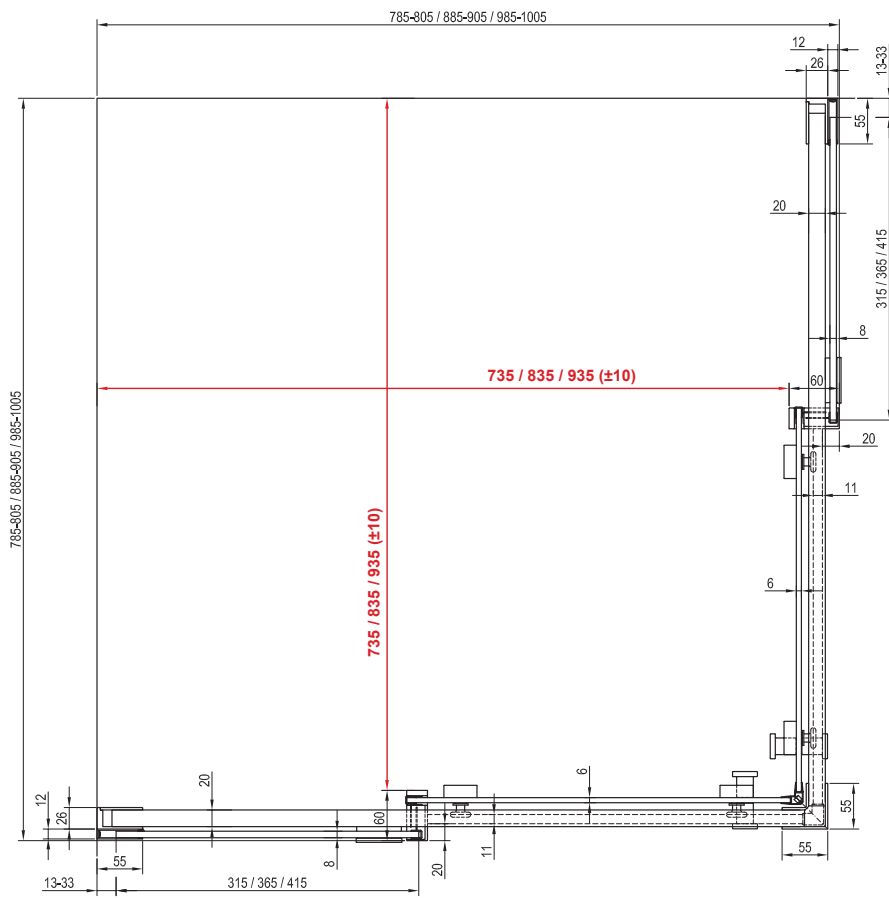

BSDPS R - 80x80 / 90x90 / 100x100 / 100x80 / 110x80 / 120x80 / 120x90

BSDPS	A	B	L1	L2	C	R	V	A1	B1
80x80	789 (783-795)	789 (783-795)	750	750	228	554	-	774 (±6)	774 (±6)
90x90	889 (883-895)	889 (883-895)	850	850	328	554	-	874 (±6)	874 (±6)
100x100	989 (983-995)	989 (983-995)	950	950	328	654	173	974 (±6)	974 (±6)
100x80	989 (983-995)	789 (783-795)	950	750	328	654	173	974 (±6)	774 (±6)
110x80	1089 (1083-1095)	789 (783-795)	1050	750	428	654	173	1074 (±6)	774 (±6)
120x80	1189 (1183-1195)	789 (783-795)	1150	750	528	654	378	1174 (±6)	774 (±6)
120x90	1189 (1183-1195)	889 (883-895)	1150	850	528	654	378	1174 (±6)	874 (±6)

BSDPS L - 80x80 / 90x90 / 100x100 / 100x80 / 110x80 / 120x80 / 120x90

BSDPS	A	B	L1	L2	C	R	V	A1	B1
80x80	789 (783-795)	789 (783-795)	750	750	228	554	-	774 (±6)	774 (±6)
90x90	889 (883-895)	889 (883-895)	850	850	328	554	-	874 (±6)	874 (±6)
100x100	989 (983-995)	989 (983-995)	950	950	328	654	173	974 (±6)	974 (±6)
100x80	989 (983-995)	789 (783-795)	950	750	328	654	173	974 (±6)	774 (±6)
110x80	1089 (1083-1095)	789 (783-795)	1050	750	428	654	173	1074 (±6)	774 (±6)
120x80	1189 (1183-1195)	789 (783-795)	1150	750	528	654	378	1174 (±6)	774 (±6)
120x90	1189 (1183-1195)	889 (883-895)	1150	850	528	654	378	1174 (±6)	874 (±6)

SmartLine

SMSRV4 - 80 / 90

SmartLine

SMSD2 R - 90B / 100B / 110B / 120B +SMPS R - 80 / 90 / 100

SmartLine

SMSD2 L - 90B / 100B / 110B / 120B +SMPS L - 80 / 90 / 100

Matrix

MSDPS L - 100 / 110 / 120 x 80 / 90 / 100

MSDPS R - 100 / 110 / 120 x 80 / 90 / 100

Matrix

MSRV4 - 80 / 90 / 100

10°

10DP2 - 100 / 110 / 120

10DP4 - 120 / 130 / 140 / 150 / 160 / 170 / 180 / 190 / 200

+10PS - 80 / 90 / 100

10°