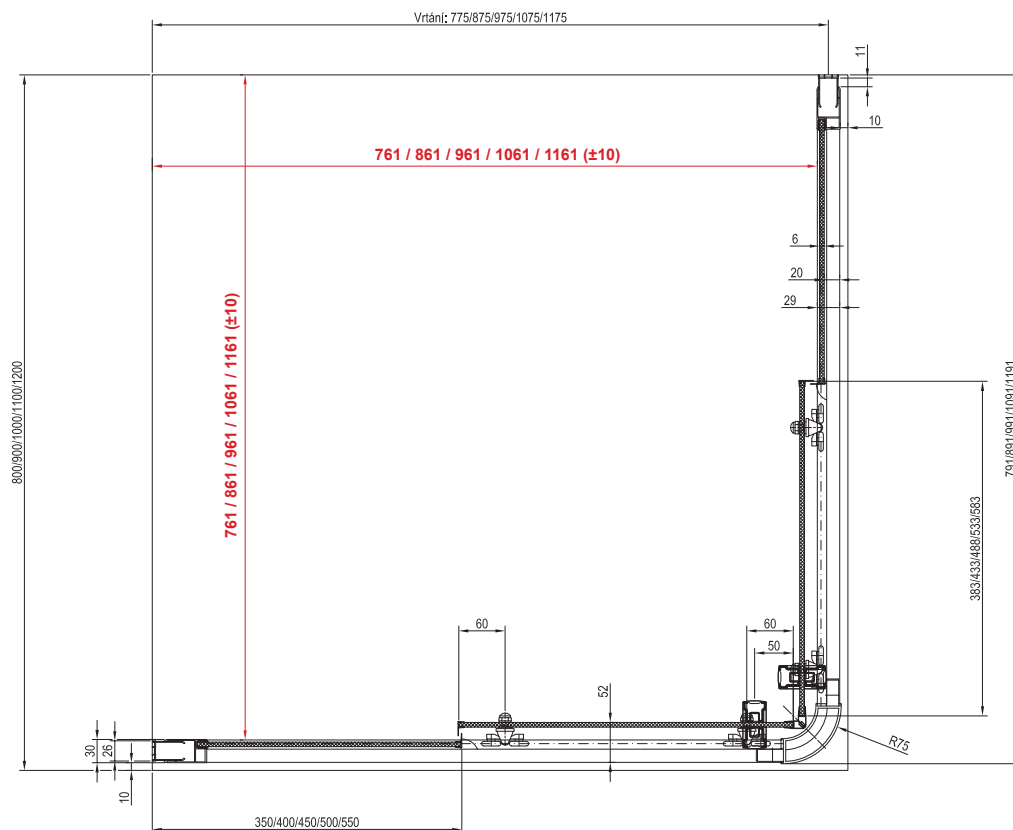

BSRV4 - 80 / 90 / 100

Walk-In

Walk-In Wall - 60 / 70 / 80 / 90 / 100 / 110 / 120 / 130 / 140 / 150 / 160 W Set 80 / 90 / 100 Wall / Corner

Walk-In Corner - 110x80 / 120x80 / 120 x 90 W Set 80 / 90 Wall / Corner

SmartLine

SMSRV4 - 80 / 90

SmartLine

SMSD2 R - 90B / 100B / 110B / 120B +SMPS R - 80 / 90 / 100

SmartLine

SMSD2 L - 90B / 100B / 110B / 120B +SMPS L - 80 / 90 / 100

Matrix

MSDPS L - 100 / 110 / 120 x 80 / 90 / 100

MSDPS R - 100 / 110 / 120 x 80 / 90 / 100

Matrix

MSRV4 - 80 / 90 / 100

10°

10DP2 - 100 / 110 / 120

10DP4 - 120 / 130 / 140 / 150 / 160 / 170 / 180 / 190 / 200

+10PS - 80 / 90 / 100

10°

10RV2 - 80 / 90 / 100 / 110 / 120

10RV2K - 80 / 90 / 100

Chrome

CRV1 - 80 / 90 / 100 + CRV1 - 80 / 90 / 100

CRV1 - 80 / 90 / 100 + CPS - 80 / 90 / 100

Chrome

CRV2 - 80 / 90 / 100 / 110 / 120 + CRV2 - 80 / 90 / 100 / 110 / 120