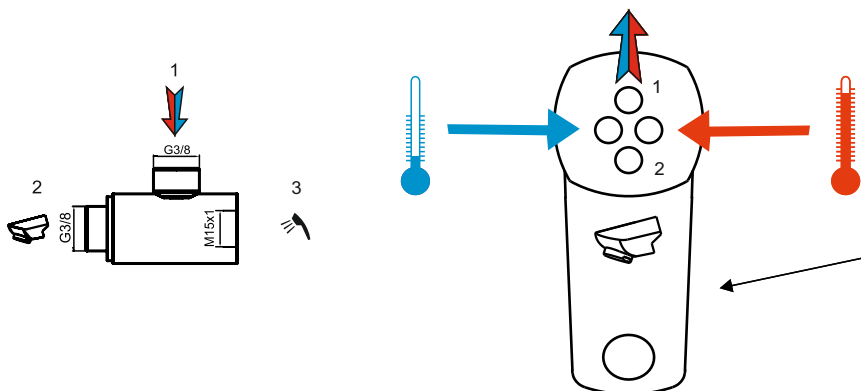

CZ-Montážní návod stojánkové baterie METALIA 58015
 SK-Montážny návod stojánkovej batérie METALIA 58015
 EN-Mounting instruction for mixer Metalia 58015
 PL-Instrukcja montażu i obsługi baterii METALIA 58015
 RO-Instructiuni de instalare pentru bateriile Metalia 58015
 RU-Инструкция установки смесителя 58015

novaservis

FERRO GROUP

www.novaservis.cz

METALIA

Tělo baterie (pohled ze spodu)
 Telo batérie (pohľad zo spodu)
 Body of mixer (view from below)
 Korpus baterii (widok od dołu)
 Corpul bateriei (vedere de jos)
 Тело смесителя (вид снизу)

Sprcha
 Sprcha
 Shower
 Rączka natrysku
 Dus
 Душ