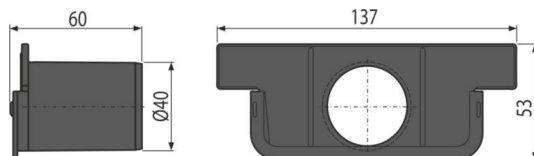

# AVZ-P018 Low

Čelo pro zaslepení konce žlabu s přítokem DN40

#### Použití

- Pro napojení přítoku Ø40 mm
- Pro snížené venkovní žlaby
- Pro zaslepení konce snížených venkovních žlabů

#### Rozsah dodávky

- Čelo s přítokem Ø40 mm

#### Objednací kód, Logistické informace

Kód	EAN	Hmotnost (kus   balení   paleta)	Rozměr (kus   balení)	Množství (balení   paleta)
AVZ-P018	8595580572587	0,05   1,59   64,5 kg	137x53x60   590x390x240 mm	30   840 ks