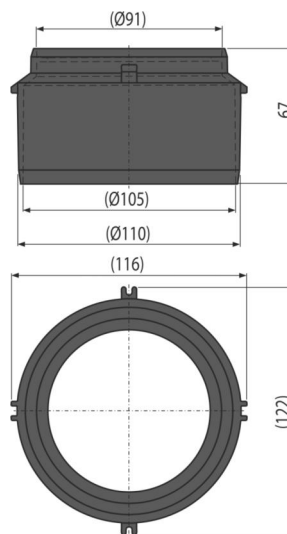

AVZ-P016 Low

Hrdlo pro napojení na odpad DN110

Použití

Pro napojení odpadu Ø110 mm
Pro snížené venkovní žlaby

Vlastnosti

- Lze přichytit k tělu žlabu pomocí dvou vrtů
- Materiál s UV stabilizátorem proti stárnutí, blednutí a degradaci plastu
- Materiál: polypropylen plněný mastkem odolný proti mechanickému, chemickému a tepelnému poškození
- Slouží k vertikálnímu napojení žlabu na odpadní systém Ø110 mm

Rozsah dodávky

- Fixační vrut 3,5×13 – 2 ks
- Hrdlo

Objednací kód, Logistické informace

Kód	EAN	Hmotnost (kus balení paleta)	Rozměr (kus balení)	Množství (balení paleta)
AVZ-P016	8595580572563	0,10 4,77 153,6 kg	116×116×67 590×390×240 mm	50 1400 ks