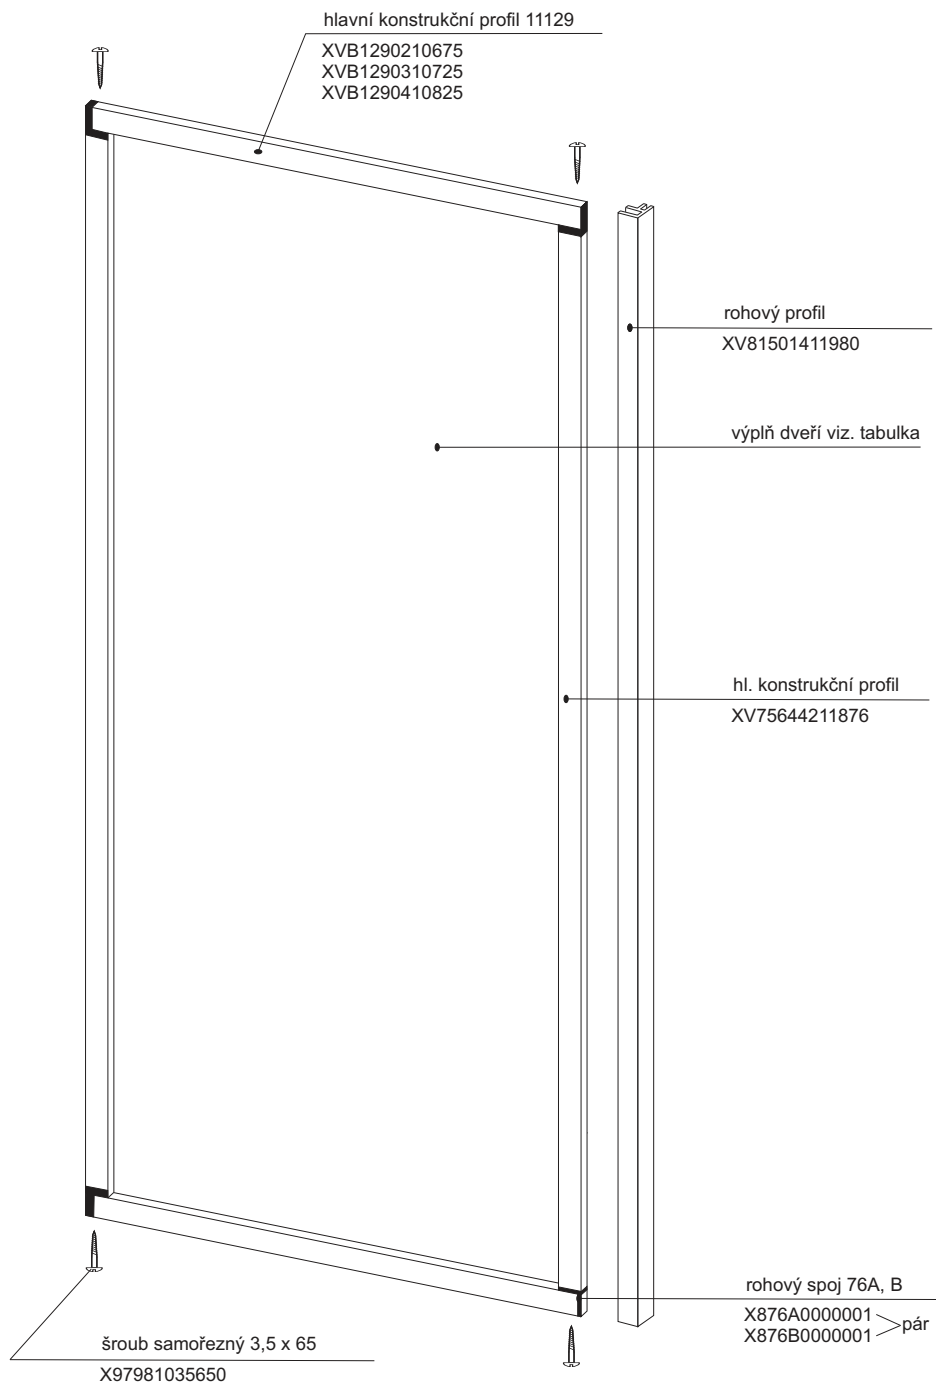

APSS - 75

- 80

- 90

v. 198

APSS			
výplň	pearl	transparent	grape
75	X41125I98633	X4Z130I98633	X4G130I98633
80	X41125I98683	X4Z130I98683	X4G130I98683
90	X41125I98783	X4Z130I98783	X4G130I98783

závěs pro skleněnou výplň

Plast. tělo závěsu 15A	1 ks	X815A0000000
Plast. čep závěsu 15C	1 ks	X815C0000000
Kluzák oboustranný 15F	1 ks	X815F0000000
Šroub M4 x 16	1 ks	X90085040160
Matice M4	1 ks	X93000040025

závěs pro plastovou výplň