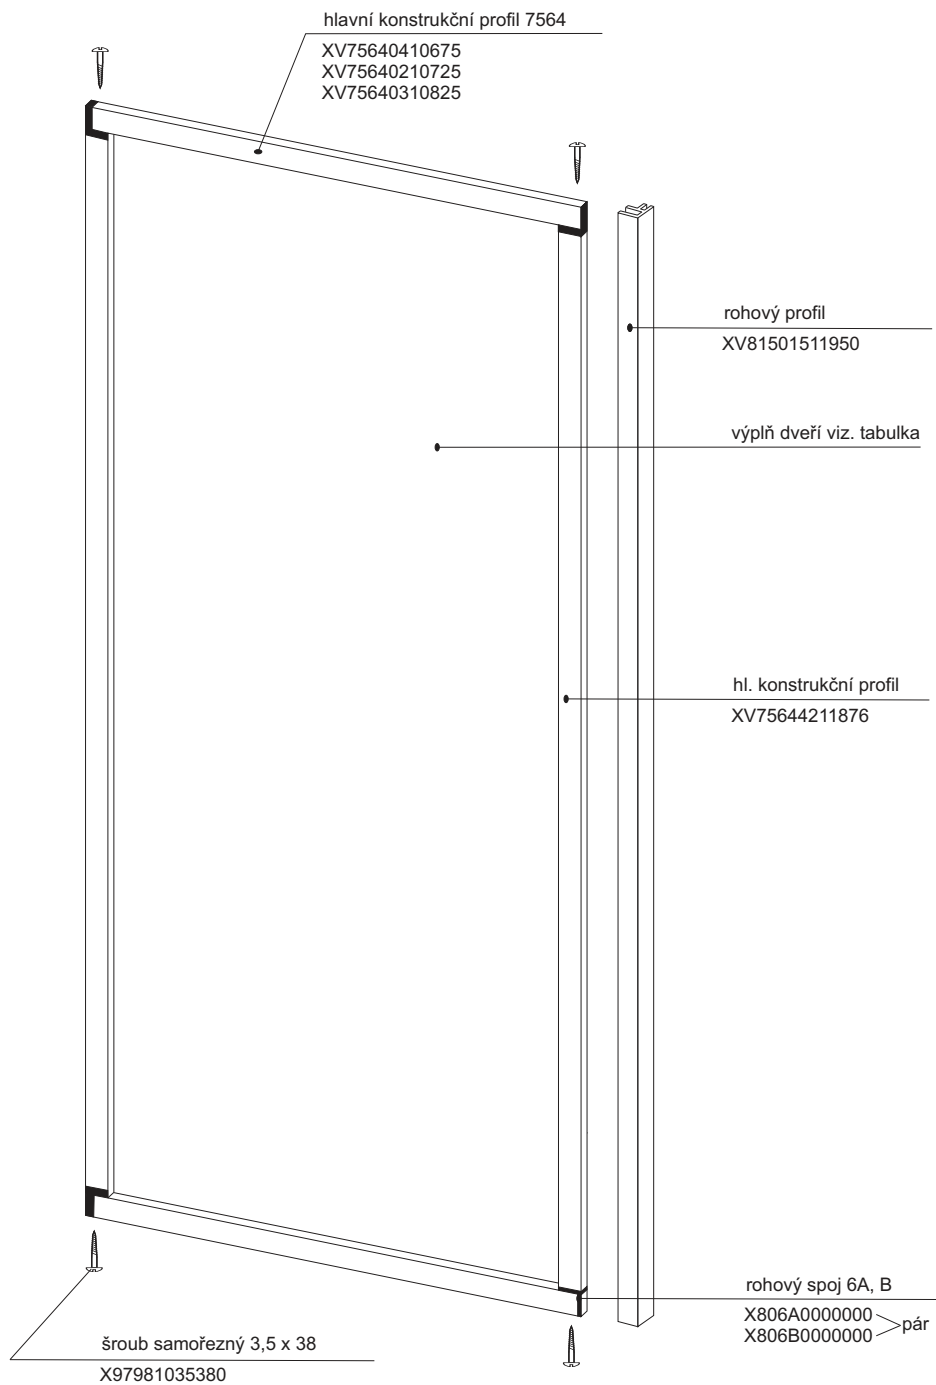

APSS - 75

- 80

- 90

v. 198

APSS			
výplň	pearl	transparent	grape
75	X41125I98633	X4Z130I98633	X4G130I98633
80	X41125I98683	X4Z130I98683	X4G130I98683
90	X41125I98783	X4Z130I98783	X4G130I98783

závěs pro skleněnou výplň

Plast. tělo závěsu 15A	1 ks	X815A0000000
Plast. čep závěsu 15C	1 ks	X815C0000000
Kluzák oboustranný 15F	1 ks	X815F0000000
Šroub M4 x 16	1 ks	X90085040160
Matice M4	1 ks	X93000040025

závěs pro plastovou výplň