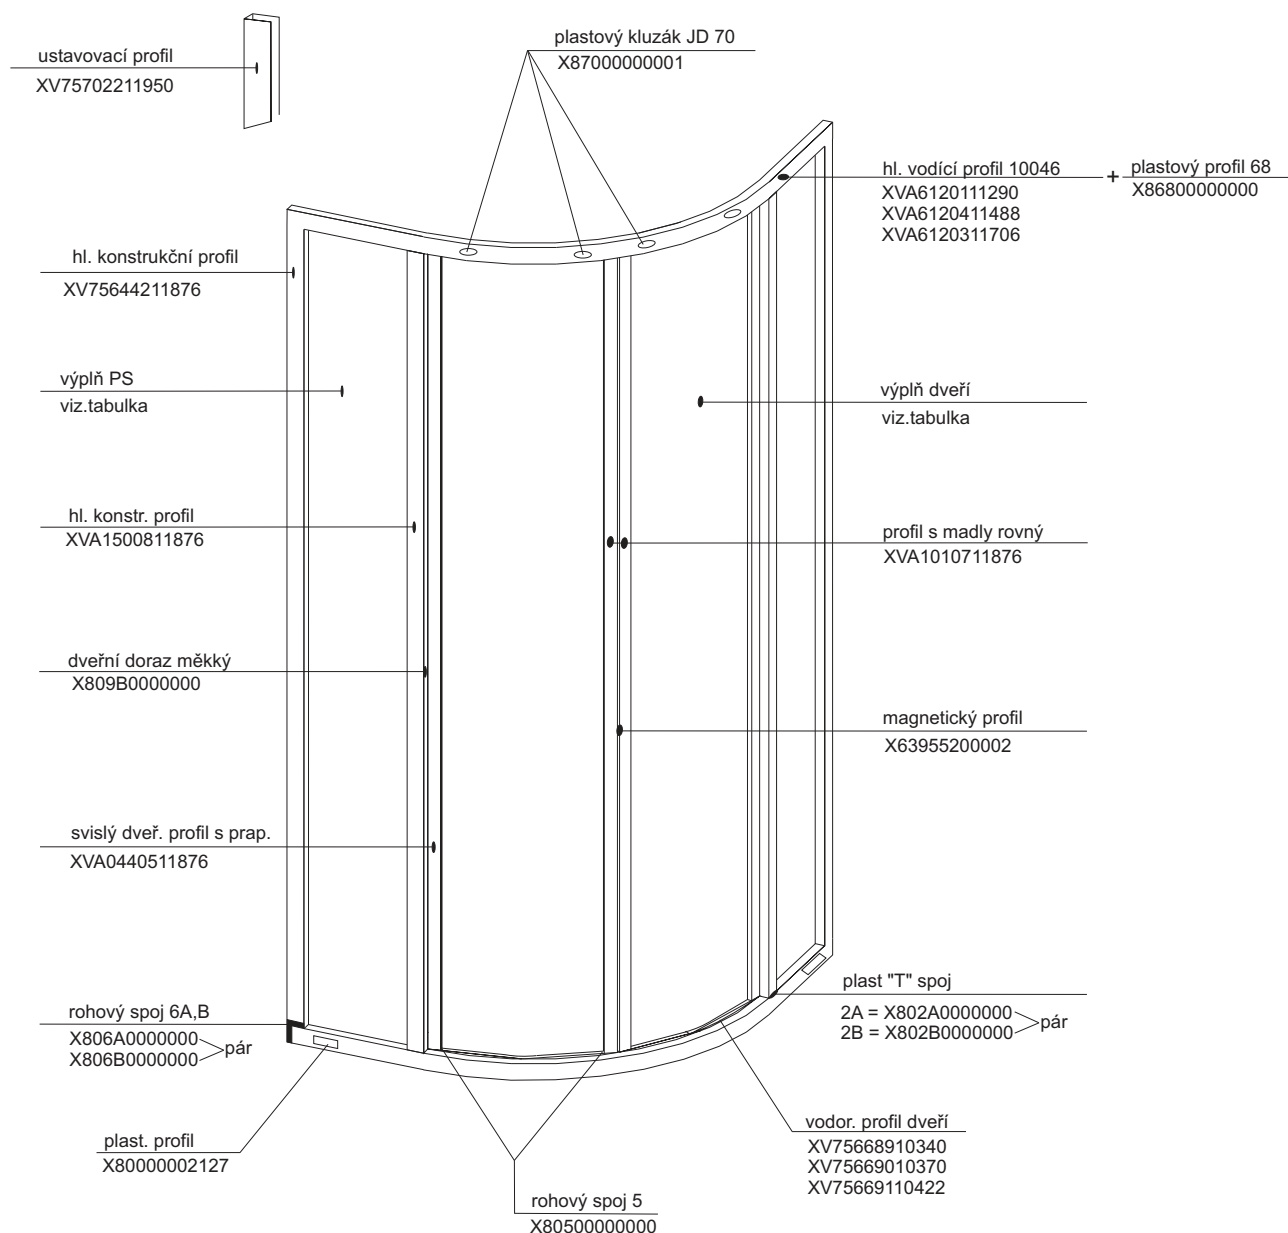

SKCP 4 - 80 - 90

v. 195

výplň dveří	pearl	transparent	grape
80	X4L125I98310	X4Y130I98310	X4G130I98310
90	X4L125I98340	X4Y130I98340	X4YG30I98340

výplň PS	pearl	transparent	grape
80	X41125I98265	X4Z130I98265	X4YG30I98265
90	X41125I98331	X4Z130I98331	X4G130I98331