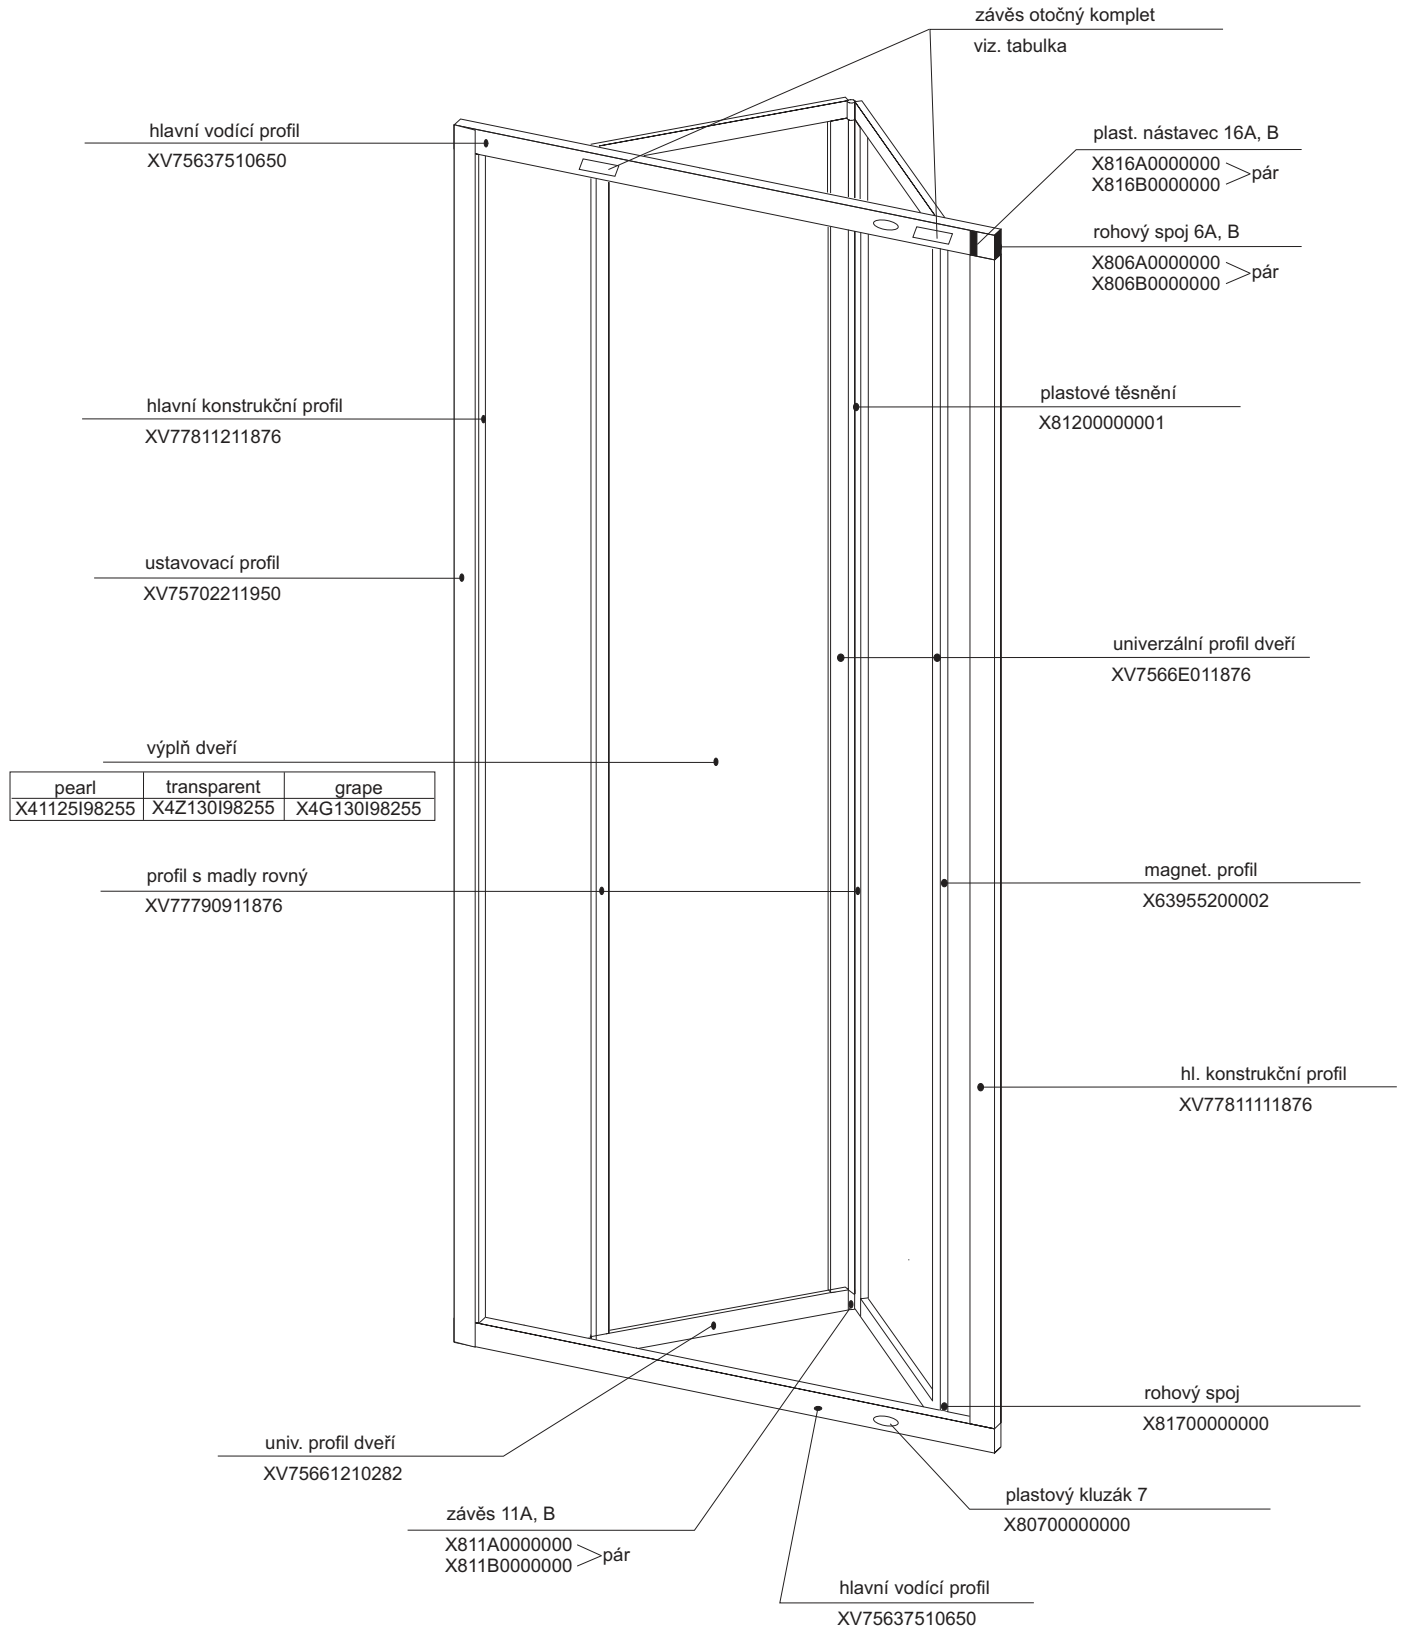

závěs pro skleněnou výplň

Plast. tělo závěsu 15A	1 ks	X815A0000000
Plast. čep závěsu 15C	1 ks	X815C0000000
Kluzák oboustranný 15F	1 ks	X815F0000000
Šroub M4 x 16	1 ks	X90085040160
Matice M4	1 ks	X93000040025

závěs pro plastovou výplň

Plast. tělo závěsu 15A	1 ks	X815A0000000
Plast. čep závěsu 15C	1 ks	X815C0000000
Kluzák oboustranný 15D	1 ks	X815D0000000
Šroub M4 x 16	1 ks	X90085040160
Matice M4	1 ks	X93000040025