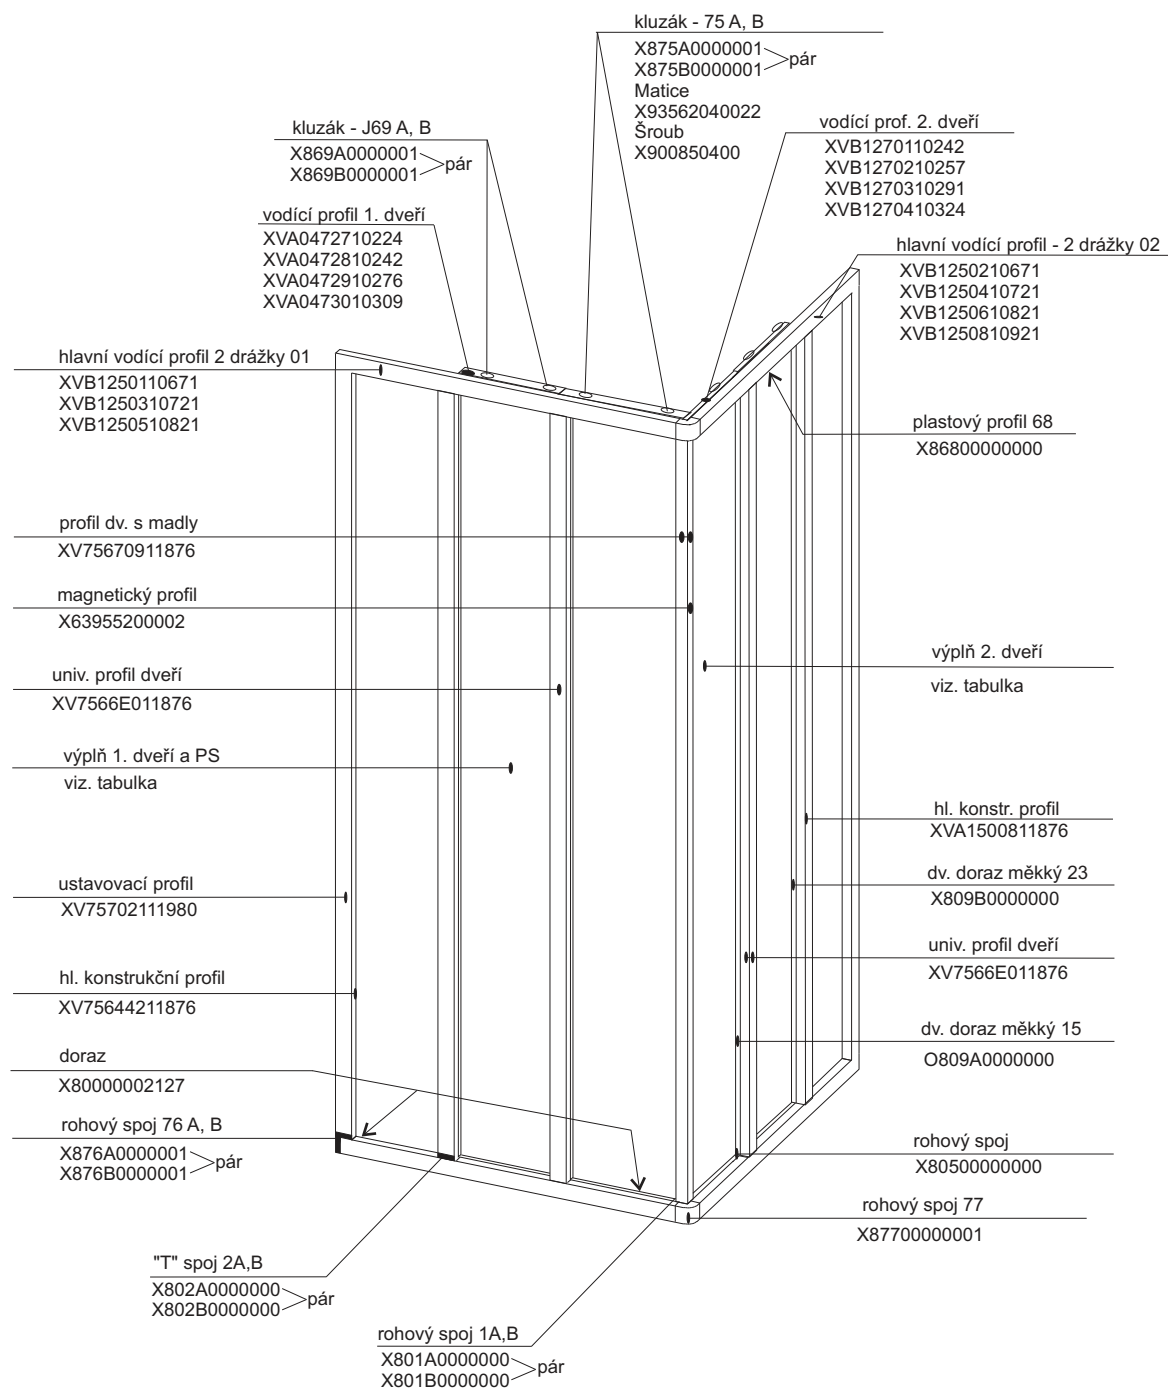

ASRV3 - 75 - 80 - 90

v. 198

výplň 1.dveří a PS

výplň	pearl	transparent	grape
80	X41125I98198	X4Z130I98198	X4G130I98198
90	X41125I98216	X4Z130I98216	X4G130I98216
100	X41125I98250	X4Z130I98250	X4G130I98250

výplň 2.dveří

výplň	pearl	transparent	grape
80	X41125I98216	X4Z130I98216	X4G130I98216
90	X41125I98231	X4Z130I98231	X4G130I98231
100	X41125I98265	X4Z130I98265	X4G130I98265