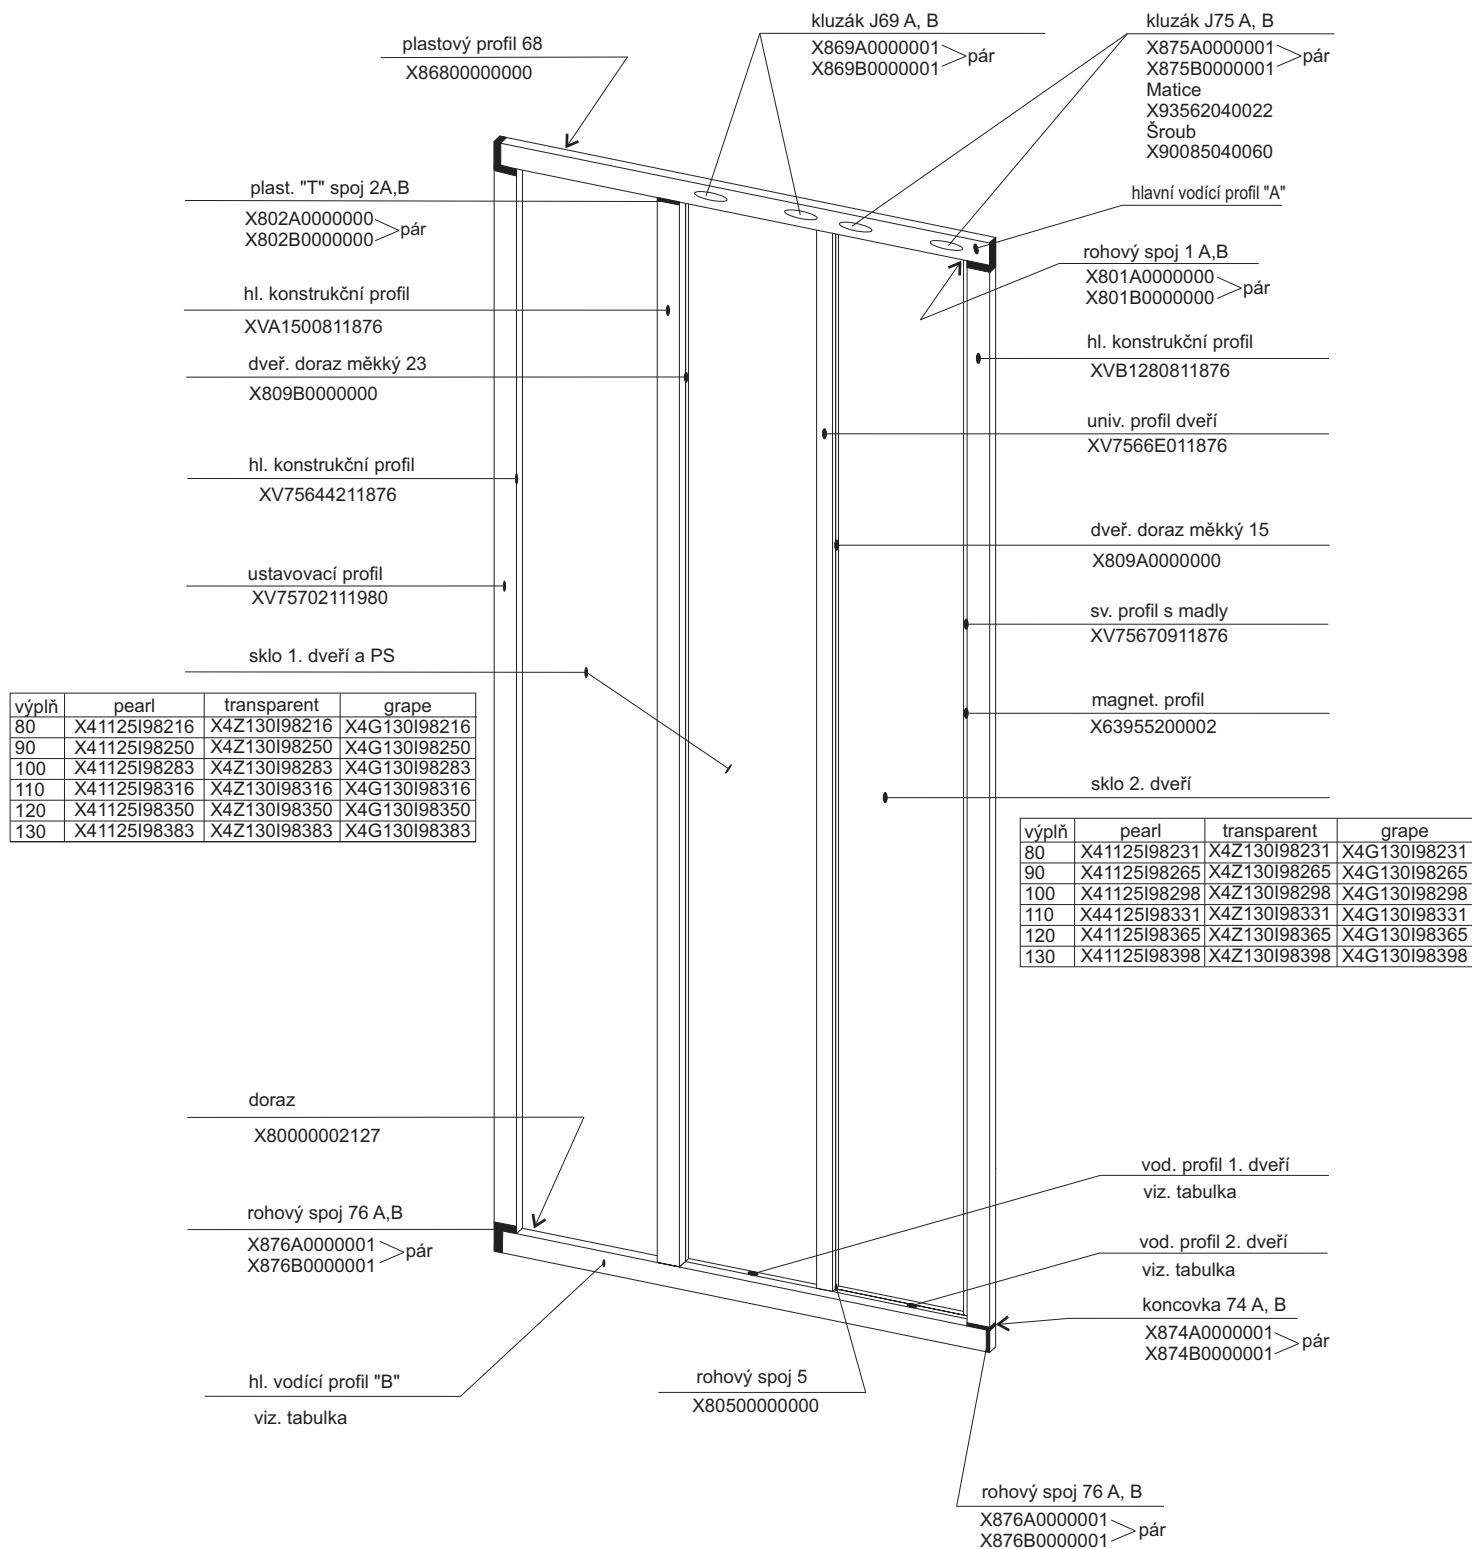

ASDP 3 - 80, 90, 100, 110, 120, 130

v. 198

ASDP3	Hl. vodící profil "A"	Hl. vodící profil "B"	Vod. profil 1. dv.	Vod. profil 2. dv.
80	XVB1250910750	XVB1251010750	XVA0472810242	XVB1270210257
90	XVB1251110850	XVB1251210850	XVA0472910276	XVB1270310291
100	XVB1251310950	XVB1251410950	XVA0473010309	XVB1270410324
110	XVB1251511050	XVB1251611050	XVA0473110342	XVB1270510357
120	XVB1251711150	XVB1251811150	XVA0471810376	XVB1270610391
130	XVB1251911250	XVB1252011250	XVA0473210409	XVB1270710424