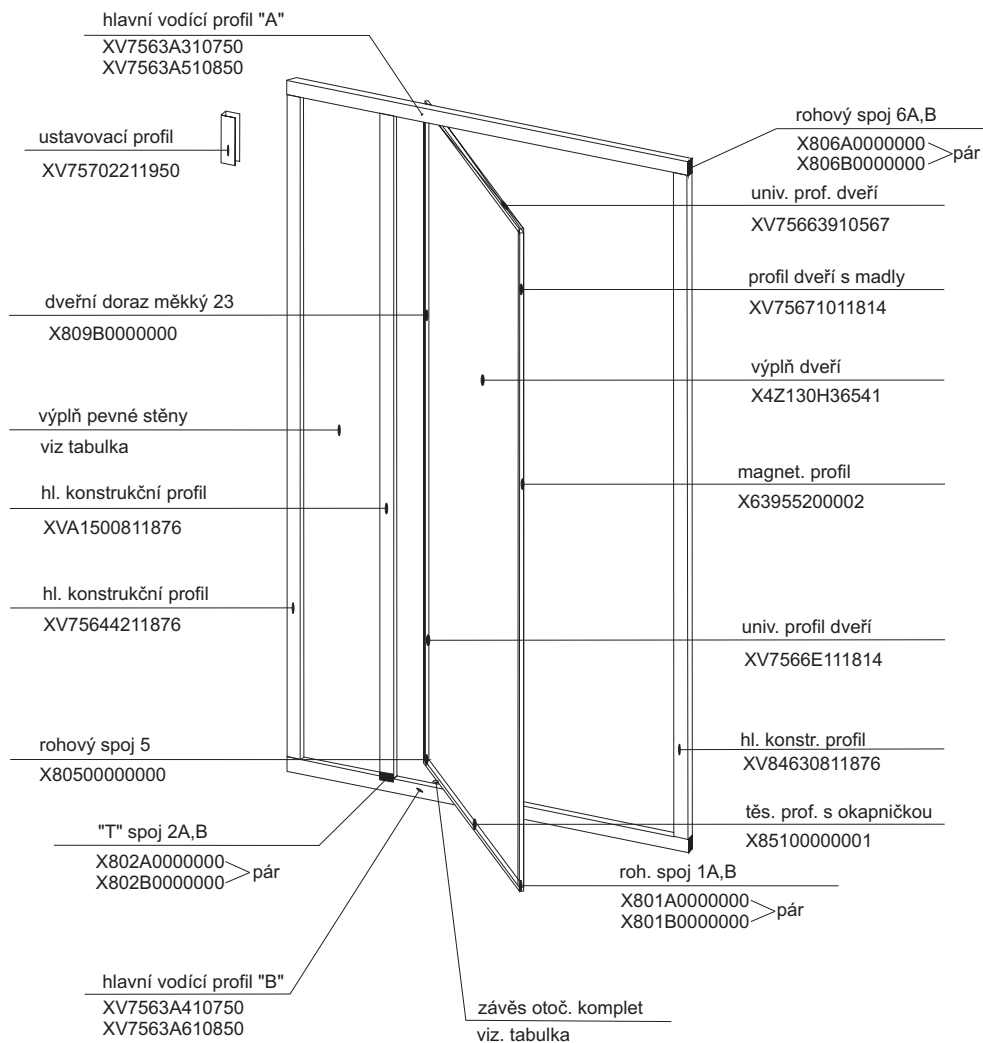

výplň PS	pearl	transparent	grape
80	X41125198126	X4Z130198126	X4G130198126
90	X41125198126	X4Z130198126	X4G130198126

výplň dveří	pearl	transparent	grape
80	X41125198126	X4Z130198126	X4G130198126
90	X41125198126	X4Z130198126	X4G130198126

Závěs otočný pivotový - komplet

Plastový kluzák 15F	X815F0000000
Tělo závěsu pivot dveří 52	X85200000000
Čep závěsu pivot dveří 53	X85300000000
Šroub M5 x 30	X90085050300