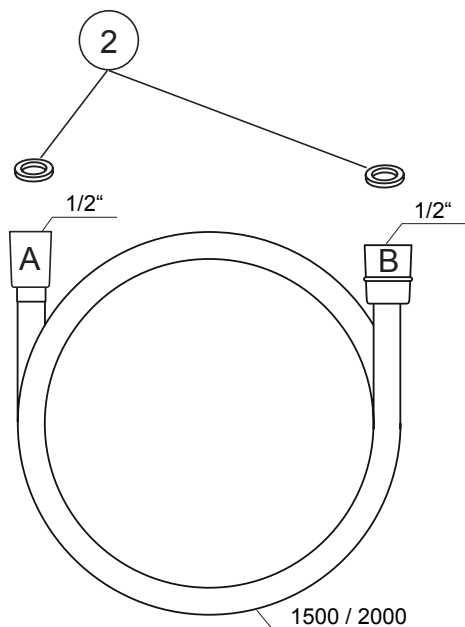

Montážní návod

Sprchová hadice SatinFlex z odolného plastu 150 / 200 cm 913.00/ 913.02

Kontrola úplnosti balení

Seznam položek balení:

Prosím zkontrolujte si obsah balení a v případě nesrovnalostí nás kontaktujte.

Poznámky:

1. Jednotlivé položky mohou být bez předchozího upozornění výrobcem změněny, pokud toto nemá vliv na funkčnost výrobku.
2. Nákresy jsou pouze referenční. Technický náčrt výrobku naleznete na <http://www.ravak.cz/cz/vodovodni-baterie>.

Položka	Název položky	Počet
1.)	Flexibilní hadice	1 ks
2.)	Těsnící kroužek	2 ks