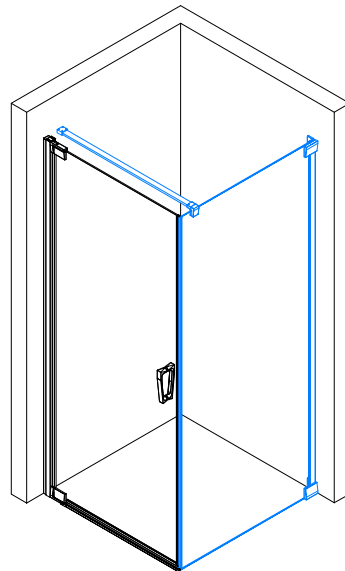

19669

(DE)	MONTAGEANLEITUNG:	SEITENWAND
(GB)	INSTALLATION INSTRUCTIONS	FIXED PANEL
(FR)	NOTICE DE MONTAGE	PAROI FIXE
(CZ)	NÁVOD K MONTÁŽI:	BOČNÍ STĚNA
(PL)	INSTRUKCJA MONTAŻU:	ŚCIANA BOCZNA
(SK)	NÁVOD NA MONTÁŽ:	BOČNÁ STĚNA
(NL)	MONTAGE INSTRUCTIE:	VASTE WAND
(SV)	MONTERINGSINSTRUKTION:	FAST SIDOVÄGG
(RO)	INSTRUCȚIUNI DE MONTAJ:	PERETE LATERAL
(DK)	MONTERINGS ANVISNING:	FAST SIDEVEGG
(UA)	ІНСТРУКЦІЯ З МОНТАЖУ:	ФІКСОВАНА ПАНЕЛЬ
(NO)	MONTERINGS ANVISNING:	FAST SIDEVEGG

50015E1XX. 1984	42356. 1967	52203U2 1000.F	50314. XX.1400	31107.1

3 x 14001 4.2X38mm	3 x 16000 ø 6mm
2X 14152	2 X 54164.XX
2X 54162	2X 54163
2X 51580.XX	2X 51209
	2+2.5 +3mm