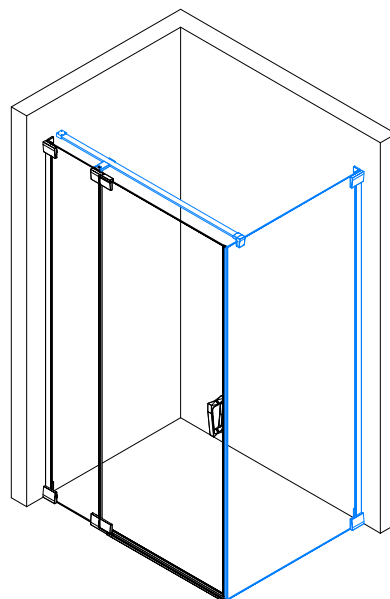

19669

(DE)	MONTAGEANLEITUNG:	SEITENWAND
(GB)	INSTALLATION INSTRUCTIONS	FIXED PANEL
(FR)	NOTICE DE MONTAGE	PAROI FIXE
(CZ)	NÁVOD K MONTÁŽI:	BOČNÍ STĚNA
(PL)	INSTRUKCJA MONTAŻU:	ŚCIANA BOCZNA
(SK)	NÁVOD NA MONTÁŽ:	BOČNÁ STĚNA
(NL)	MONTAGE INSTRUCTIE:	VASTE WAND
(SV)	MONTERINGSINSTRUKTION:	FAST SIDOVÄGG
(RO)	INSTRUCȚIUNI DE MONTAJ:	PERETE LATERAL
(DK)	MONTERINGS ANVISNING:	FAST SIDEVEGG
(UA)	ІНСТРУКЦІЯ З МОНТАЖУ:	ФІКСОВАНА ПАНЕЛЬ
(NO)	MONTERINGS ANVISNING:	FAST SIDEVEGG

50015E1XX. 1984	42356. 1967	52203U2 1000.F	50314. XX.1400	31107.1

3 x 14001 4.2X38mm	3 x 16000 ø 6mm
2X 14152	2 X 54164.XX
2X 54162	2X 54163
2X 51580.XX	2X 51209
	2+2.5 +3mm