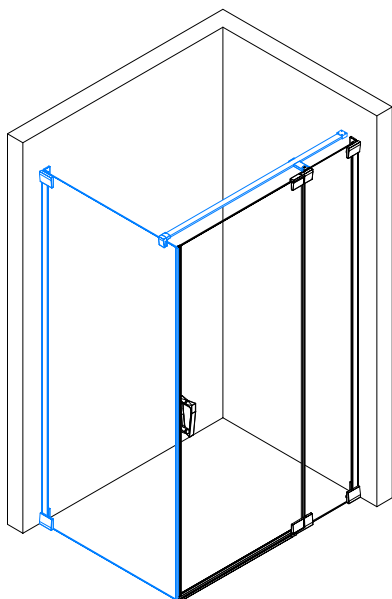

19669

(DE)	MONTAGEANLEITUNG:	SEITENWAND
(GB)	INSTALLATION INSTRUCTIONS	FIXED PANEL
(FR)	NOTICE DE MONTAGE	PAROI FIXE
(CZ)	NÁVOD K MONTÁŽI:	BOČNÍ STĚNA
(PL)	INSTRUKCJA MONTAŻU:	ŚCIANA BOCZNA
(SK)	NÁVOD NA MONTÁŽ:	BOČNÁ STĚNA
(NL)	MONTAGE INSTRUCTIE:	VASTE WAND
(SV)	MONTERINGSINSTRUKTION:	FAST SIDOVÄGG
(RO)	INSTRUCȚIUNI DE MONTAJ:	PERETE LATERAL
(DK)	MONTERINGS ANVISNING:	FAST SIDEVEGG
(UA)	ІНСТРУКЦІЯ З МОНТАЖУ:	ФІКСОВАНА ПАНЕЛЬ
(NO)	MONTERINGS ANVISNING:	FAST SIDEVEGG

50015E1XX. 1984	42356. 1967	52203U2 1000.F	50314. XX.1400	31107.1

3 x 14001 4.2X38mm	3 x 16000 ø 6mm
2X 14152	2 X 54164.XX
2X 54162	2X 54163
2X 51580.XX	2X 51209
	2+2.5 +3mm