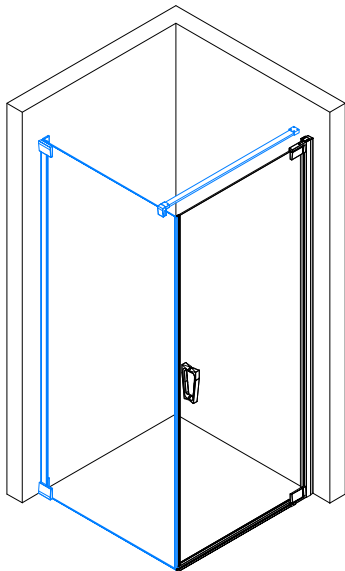

19669

(DE)	MONTAGEANLEITUNG:	SEITENWAND
(GB)	INSTALLATION INSTRUCTIONS	FIXED PANEL
(FR)	NOTICE DE MONTAGE	PAROI FIXE
(CZ)	NÁVOD K MONTÁŽI:	BOČNÍ STĚNA
(PL)	INSTRUKCJA MONTAŻU:	ŚCIANA BOCZNA
(SK)	NÁVOD NA MONTÁŽ:	BOČNÁ STĚNA
(NL)	MONTAGE INSTRUCTIE:	VASTE WAND
(SV)	MONTERINGSINSTRUKTION:	FAST SIDOVÄGG
(RO)	INSTRUCȚIUNI DE MONTAJ:	PERETE LATERAL
(DK)	MONTERINGS ANVISNING:	FAST SIDEVEGG
(UA)	ІНСТРУКЦІЯ З МОНТАЖУ:	ФІКСОВАНА ПАНЕЛЬ
(NO)	MONTERINGS ANVISNING:	FAST SIDEVEGG

50015E1XX. 1984	42356. 1967	52203U2 1000.F	50314. XX.1400	31107.1

3 x 14001 4.2X38mm	3 x 16000 ø 6mm
2X 14152	2 X 54164.XX
2X 54162	2X 54163
2X 51580.XX	2X 51209
	2+2.5 +3mm